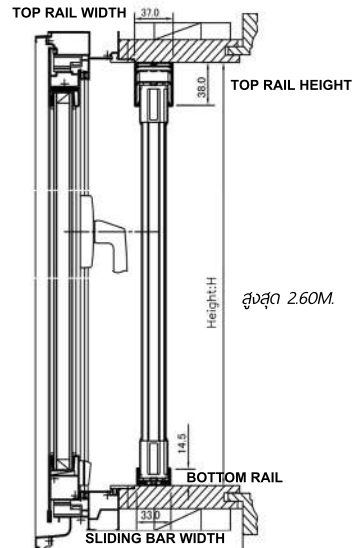

TYPE & SPECIFICATIONS

- Type : A, มุ้งจับมีรางบานเดี่ยว-คู่
- Type : B, มุ้งจับมีรางบานเดี่ยว-คู่
- Type : C, มุ้งจับมีรางบานเดี่ยว-สลับ (AOMI)

สูงไม่เกิน 1.50M.

สูงไม่เกิน 2.20M.

สูงไม่เกิน 2.20M.

OPENING CONFIGURATIONS

ONE PANEL
END-LATCHED, RIGHT
OR LEFT

TWO PANEL
CENTRE-LATCHED

ONE PANEL
SLIDE-SLIDE

PLEATED SCREEN PART PROFILES & DIMENSIONS

LONGITUDINAL SECTION

CROSS SECTION

กว้างสุด 1.30M./บาน

สูงสุด 2.60M.