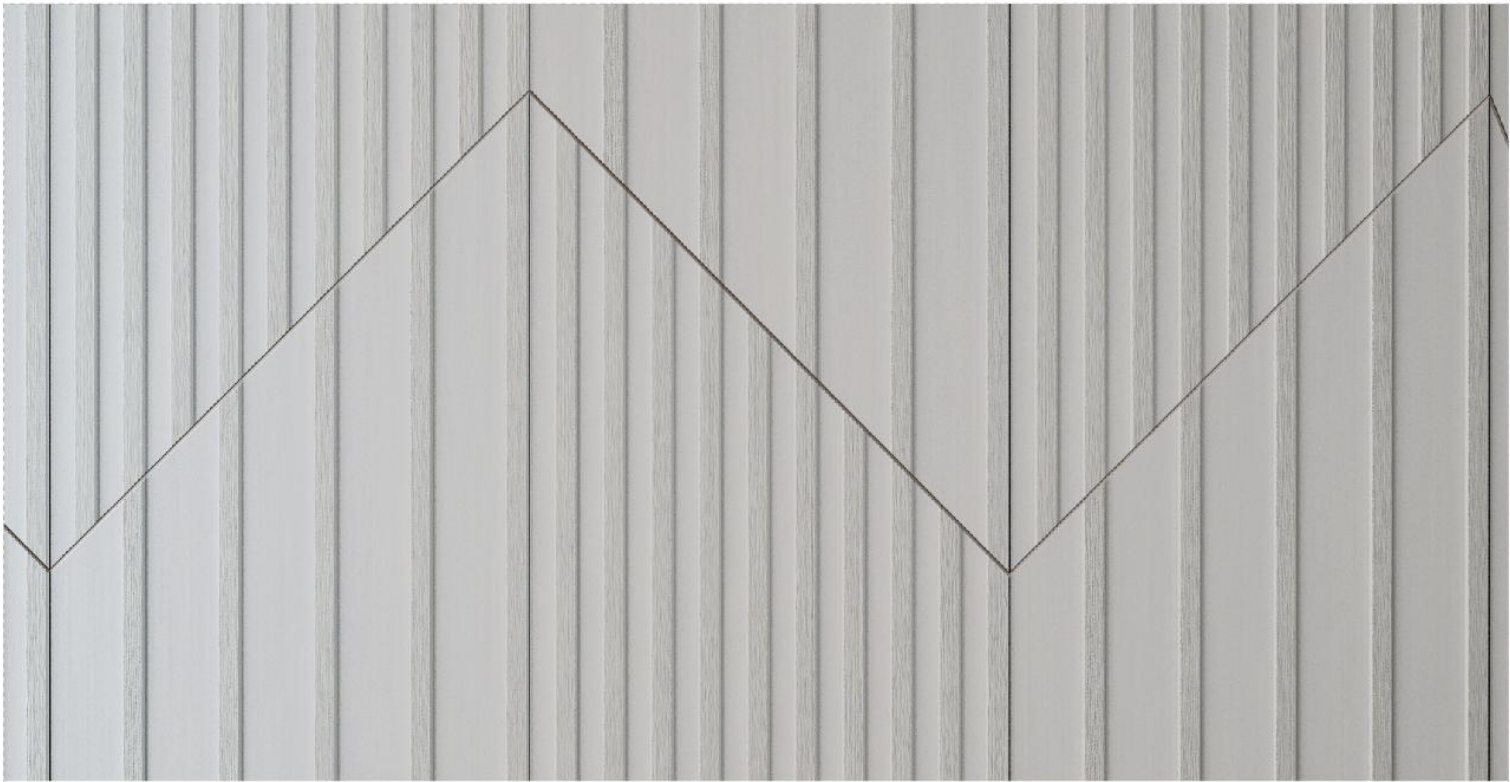

ไม้ตากแห้งผืนจิว คอนวูด รุ่นอาร์เธย์

2 ดีไซน์ใหม่ที่ออกแบบมาเป็นพิเศษ ในรูปแบบ Industrial style ให้มีลวดลายเซาะร่องที่โดดเด่นผสมผสานกันอย่างลงตัว ช่วยเติมเต็มจินตนาการการออกแบบให้นิวอาคาร สวยงาม ไม่ซ้ำแบบใคร เหมาะสำหรับใช้ทั้งภายในและภายนอกด้วยวัสดุที่ทนทาน แข็งแรง

รายละเอียดผลิตภัณฑ์

รุ่นสินค้า	สี	หนา(ซม.)	กว้าง(ซม.)	ยาว(ซม.)	น้ำหนัก(กก./แผ่น)	แผ่น/ตรม.	ภาพหน้าตัด
รุ่นอาร์เธย์ เอ็น	ธรรมชาติ	1.1	20	105	3.8	3.3	
รุ่นอาร์เธย์ ดับเบิลยู	ธรรมชาติ	1.1	20	105	3.6	3.3	

ปลอดภัยจากปลวก

สวยเหมือนไม้

ทนทานต่อสภาพอากาศ

ติดตั้งง่าย

ไม่ลามไฟ

ผลิตภัณฑ์สีเขียว (Green Label Certificate)
ได้รับการรับรองจากประเทศสิงคโปร์
Eco-friendly Building Material
022-044-032

011260 ฝึกฝนทักษะช่างจากผลิตภัณฑ์จริง เนื่องจากระบบการพิมพ์ตรวจสอบผลิตภัณฑ์จากตัวแทนจำหน่ายทั่วประเทศ บริษัทฯ ขอสงวนสิทธิ์ในการเปลี่ยนแปลงข้อมูลโดยไม่ต้องแจ้งให้ทราบล่วงหน้า

Website : CONWOOD.co.th | Facebook : [CONWOOD Thailand](https://www.facebook.com/CONWOOD.Thailand) | Youtube : [CONWOOD Thailand](https://www.youtube.com/CONWOOD.Thailand)

CONWOOD Co.,Ltd. Column Tower, 7th -12th Floor 199 Ratchadapisek Road, Klongtoey, Klongtoey Bangkok 10110
Telephone : +66 2797 7444 Fax : +66 2797 7004

C1732 นก 4