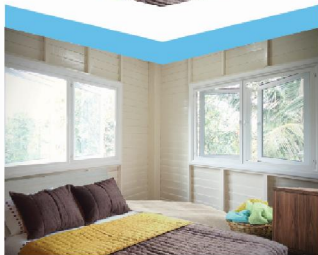

5 คุณสมบัติเด่น
WINDSOR REPLACEMENT

เปลี่ยนโฉมบ้านใหม่... เพียงเปลี่ยนประตูหน้าต่าง

ติดตั้งง่ายและรวดเร็ว
การรื้อถอนติดตั้งเสร็จเร็วกว่าระบบ หน้าต่างทั่วไปด้วย Fast Frame Technology ไม่ต้องรื้อถอนวงกบไม้เดิมออก

One-Stop Service (บริการครบวงจร)
บริการมาตรฐานครบวงจรทั้งให้คำปรึกษา วิเคราะห์หน้างาน วัดพื้นที่ ผลิตสินค้า รื้อถอนติดตั้ง และบริการหลังการขาย

มาตรฐานการติดตั้ง จากช่างผู้เชี่ยวชาญ
บริการมาตรฐานครบวงจรทั้งให้คำปรึกษา วิเคราะห์หน้างาน วัดพื้นที่ ผลิตสินค้า รื้อถอนติดตั้ง และบริการหลังการขาย

วัสดุแข็งแรง ทนทาน
โวนิลสุตรพิเศษ Windsor Advance Vinyl ทนทานต่อสภาพอากาศร้อนชื้นจัด ของประเทศไทย

งบประมาณไม่บานปลาย
งบประมาณที่ควบคุมได้ในทุกขั้นตอน ด้วยราคาที่เป็นมาตรฐาน และมาพร้อมคุณภาพ หมดกังวลกับช่างรับเหมาทั่วไปที่มีมาตรฐาน การประเมินราคาที่แตกต่างกัน ทำให้งบประมาณบานปลายได้

ทุกปัญหาประตูหน้าต่างเก่าแก้ได้

After

*สีขอลงสีค่าอาจแตกต่างจากสีในรูปตัวอย่างเนื่องจากระบบการพิมพ์

ขั้นตอนการรื้อถอนและติดตั้งหน้าต่างด้วย FAST FRAME TECHNOLOGY

1 ถอดบานเก่า
ถอดกรอบบานประตูหน้าต่าง ไม้เดิมและเก็บความเรียบร้อย ขอบวงกบไม้เดิม**

2 ติดบานใหม่
ติดตั้งวงกบและกรอบบาน ประตูหน้าต่างใหม่

3 เก็บความเรียบร้อย
ติดตั้งคิ้วประดับวงกบ ด้านในบ้าน และเก็บงาน

**มีบริการแก้ไขวงกบเดิมที่มีปัญหาหาก่อนการติดตั้งประตูหน้าต่างใหม่ พร้อมบริการเสริม ถอดเหล็กดัดเก่า