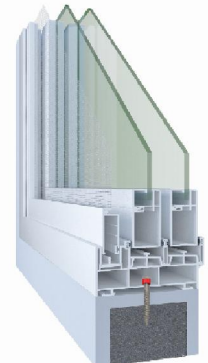

VALUE MAX

- ราคาประหยัด สำหรับลูกค้าที่ไม่ต้องการบัวด้านในบ้าน ในกรณีที่ผนังปูนมีความหนามากกว่า 10 ซม. สามารถเลือกได้ว่าจะติดวงกบเสมอผนังด้านนอกหรือด้านในบ้านก็ได้

สี: ☐ ขาว (Standard White)
☐ เทา (Modern Grey)

“ คิดมาให้ครบ...ครอบคลุมความต้องการของคุณ สวยงาม...เลือกได้...ในสิ่งที่เป็นคุณ...”