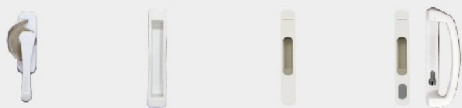

ระบบบานเลื่อน

มือจับมาตรฐาน Single Lock

มือจับหน้าต่าง มือจับหน้าต่าง มือจับหน้าต่าง มือจับประตู

อุปกรณ์มาตรฐาน

ล้อเลื่อนหน้าต่าง ล้อเลื่อนประตู

ระบบล็อก

Single point lock

รองรับเหล็กกัด

ครอบด้านนอกบาน

กระจก

รูปแบบมาตรฐาน
๕ กระจกเขียวใส
หนา 5 มม.