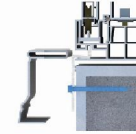

คลิปยึดคัมแบบใหม่
ไม่ต้องเจาะรูวงกบ