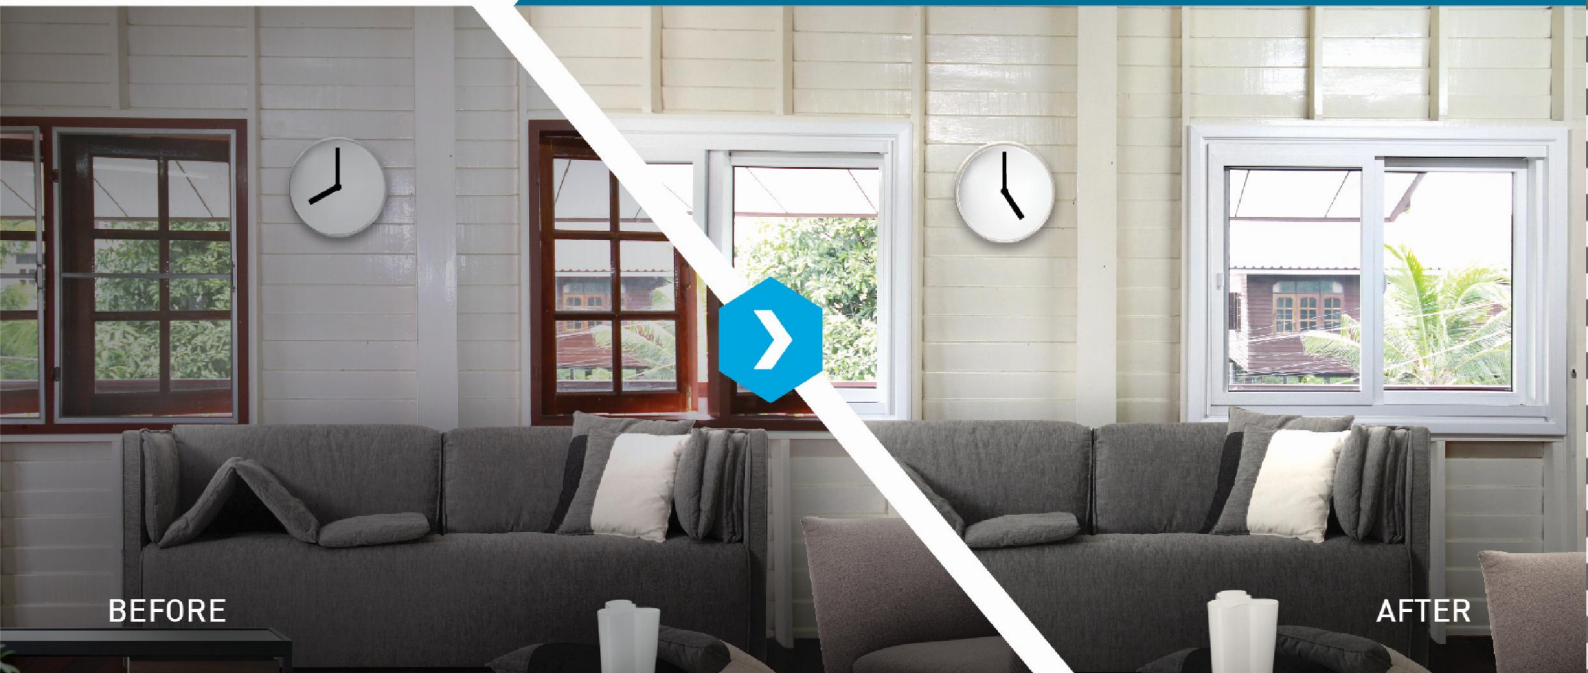

บริการ **เปลี่ยนประตูหน้าต่าง**เก่าให้สวย จบในที่เดียว **One Stop Service**

➤ **สัญญาณ...บอกเวลาเปลี่ยนประตูหน้าต่าง**

ประตูหน้าต่างผุกร่อน ทรุดโทรม
ไม่อยู่ในสภาพที่จะซ่อมได้อีก

สีหลุดร่อนจากการเสียดสีสภาพ
ของประตูหน้าต่าง

น้ำรั่วซึมเข้าบ้าน ทำให้ผนัง
พื้นบ้าน และเฟอร์นิเจอร์เสียหาย