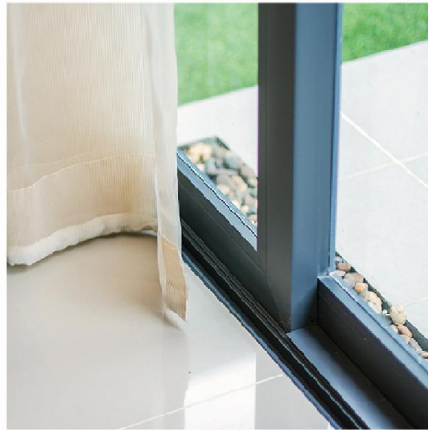

➤ ภาพจากโครงการ **AP บ้านกลางเมือง สาทร สุขสวัสดิ์**