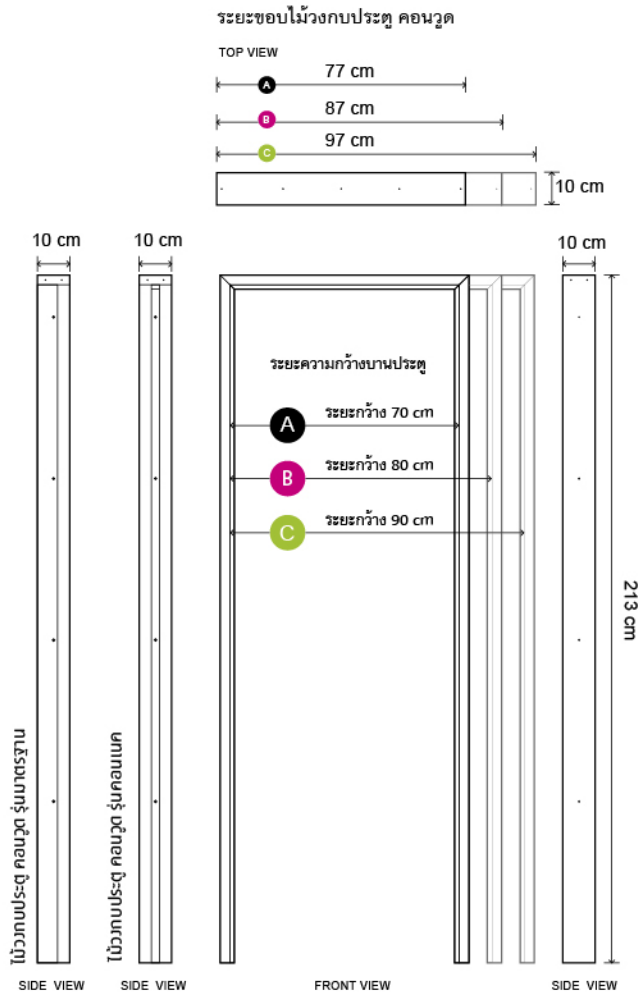

ไม้วงกบประตู คอนวูด รุ่นมาตรฐาน

ไม้วงกบประตู คอนวูด รุ่นคอนเนค

รายการอุปกรณ์ ที่บรรจุในกล่อง

ชื่อผลิตภัณฑ์	หนา(ซม.)	กว้าง(ซม.)	ยาว(ซม.)	จำนวน
คานวงกบด้านบน	4.4	10	70 / 80 / 90 ซม.	1 ชิ้น
วงกบด้านล่างซ้าย,ขวา	4.4	10	210	2 ชิ้น
ไม้ประกอบวงกบ บน,ล่าง	1.6	5	90	2 ชิ้น
ไม้ตัววงกบ แบบ 45 องศาซ้าย,ขวา	1.6	5	30	2 ชิ้น
สกรูเกลียวบดปล่อยเบอร์ #7	ความยาว 2 นิ้ว			14 ตัว