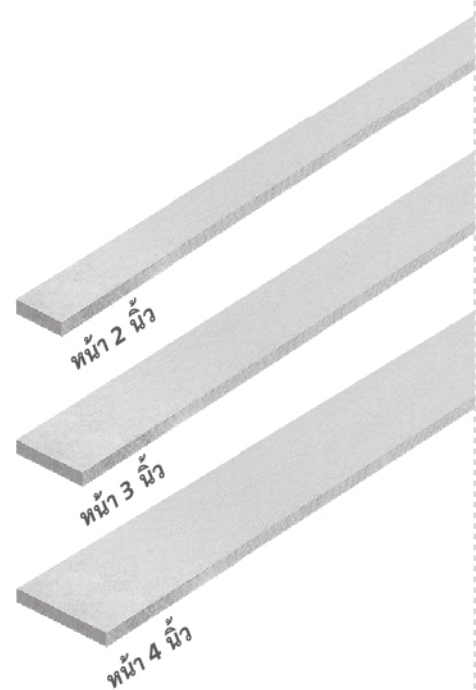

คอนวูด...สวยดูจไม้ธรรมชาติ

ไม้คอนวูด

CONWOOD Plank

- ประยุกต์ใช้งานได้หลากหลาย
- ผิวสัมผัสสลายเลียนไม้ สวยเหมือนไม้จริง
- แกร่ง ทนทานทุกสภาพอากาศ
- ใช้ตกแต่งได้ทั้งภายในและภายนอกอาคาร

CONWOOD.co.th

ไม้คอนวูด

ตอบโจทย์ทุกงานออกแบบ สร้างสรรค์อย่างง่ายตายสามารถดัดแปลงได้หลากหลาย
ฟังก์ชันการใช้งาน ให้ความสวยเหมือนไม้ธรรมชาติด้วยลายเส้นไม้ละเอียดอันเป็น
เอกลักษณ์เฉพาะของไม้คอนวูดเหมาะกับงานตกแต่งภายในและภายนอกอาคาร
เช่น กระจัง รั้วเสา รั้วระแนง เป็นต้น

เหมาะสำหรับ
ตกแต่งทั่วไป
ให้โดดเด่น

รายละเอียดผลิตภัณฑ์

สามารถติดตั้งได้ทั้งบนโครงไม้และโครงเหล็ก

รุ่นสินค้า	สี	หนา(ซม.)	กว้าง(ซม.)	ยาว(ซม.)	น้ำหนัก(กก./แผ่น)	แผ่น/ตรม.	ภาพหน้าตัด
หน้า 2 นิ้ว	ธรรมชาติ	1.6/2.5	5	305	3.1	-	
หน้า 3 นิ้ว	ธรรมชาติ	2.5	5/7.5	305	4.9/7.3	-	
หน้า 4 นิ้ว	ธรรมชาติ	1.6/2.5	10	305	6.3/9.8	-	