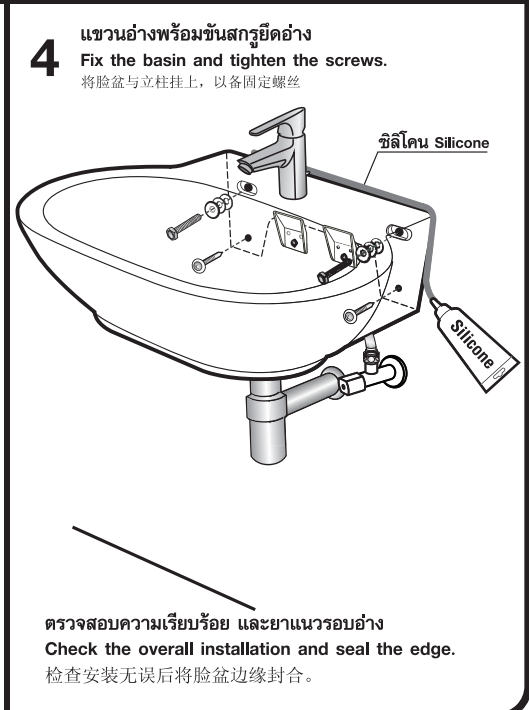

NORTHERN CHIANG MAI TEL.(665) 322-6726 SOUTHERN PHUKET TEL. (667) 626-1888 EASTERN PATTAYA TEL.(663) 841-6222

NORTH-EASTERN KHONKAEN TEL.(664) 322-0555

COTTO

A คู่มือการติดตั้งอ่างล้างหน้าแขวนผนัง
WALL HUNG BASIN INSTALLATION MANUAL

* การติดตั้งขาเหล็กยึดอ่างควรทำตามขั้นตอนที่กำหนดเท่านั้น
The bracket fixing should be done by step.

B คู่มือการติดตั้งอ่างล้างหน้าแขวนผนัง และขาตั้ง
WALL HUNG BASIN WITH PEDESTAL INSTALLATION MANUAL

* การติดตั้งขาเหล็กยึดอ่างควรทำตามขั้นตอนที่กำหนดเท่านั้น
The bracket fixing should be done by step.