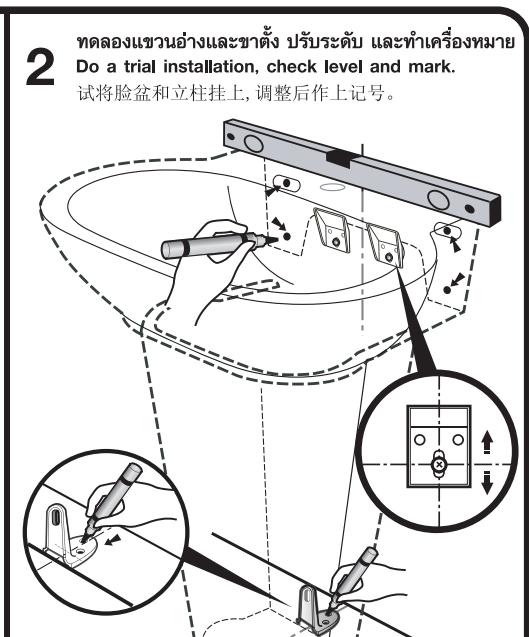

NORTHERN CHIANG MAI TEL.(665) 322-6726 SOUTHERN PHUKET TEL. (667) 626-1888 EASTERN PATTAYA TEL.(663) 841-6222

NORTH-EASTERN KHONKAEN TEL.(664) 322-0555

COTTO

A คู่มือการติดตั้งอ่างล้างหน้าแขวนผนัง
WALL HUNG BASIN INSTALLATION MANUAL

* การติดตั้งขาเหล็กยึดอ่างควรทำตามขั้นตอนที่กำหนดเท่านั้น
The bracket fixing should be done by step.

B คู่มือการติดตั้งอ่างล้างหน้าแขวนผนัง และขาตั้ง
WALL HUNG BASIN WITH PEDESTAL INSTALLATION MANUAL

* การติดตั้งขาเหล็กยึดอ่างควรทำตามขั้นตอนที่กำหนดเท่านั้น
The bracket fixing should be done by step.