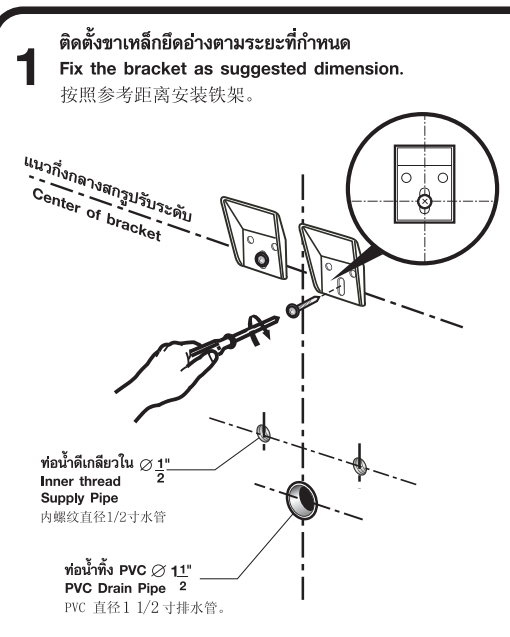

NORTHERN CHIANG MAI TEL.(665) 322-6726 SOUTHERN PHUKET TEL. (667) 626-1888 EASTERN PATTAYA TEL.(663) 841-6222

NORTH-EASTERN KHONKAEN TEL.(664) 322-0555

COTTO

A คู่มือการติดตั้งอ่างล้างหน้าแขวนผนัง
WALL HUNG BASIN INSTALLATION MANUAL

* การติดตั้งขาเหล็กยึดอ่างควรทำตามขั้นตอนที่กำหนดเท่านั้น
The bracket fixing should be done by step.

B คู่มือการติดตั้งอ่างล้างหน้าแขวนผนัง และขาตั้ง
WALL HUNG BASIN WITH PEDESTAL INSTALLATION MANUAL

* การติดตั้งขาเหล็กยึดอ่างควรทำตามขั้นตอนที่กำหนดเท่านั้น
The bracket fixing should be done by step.