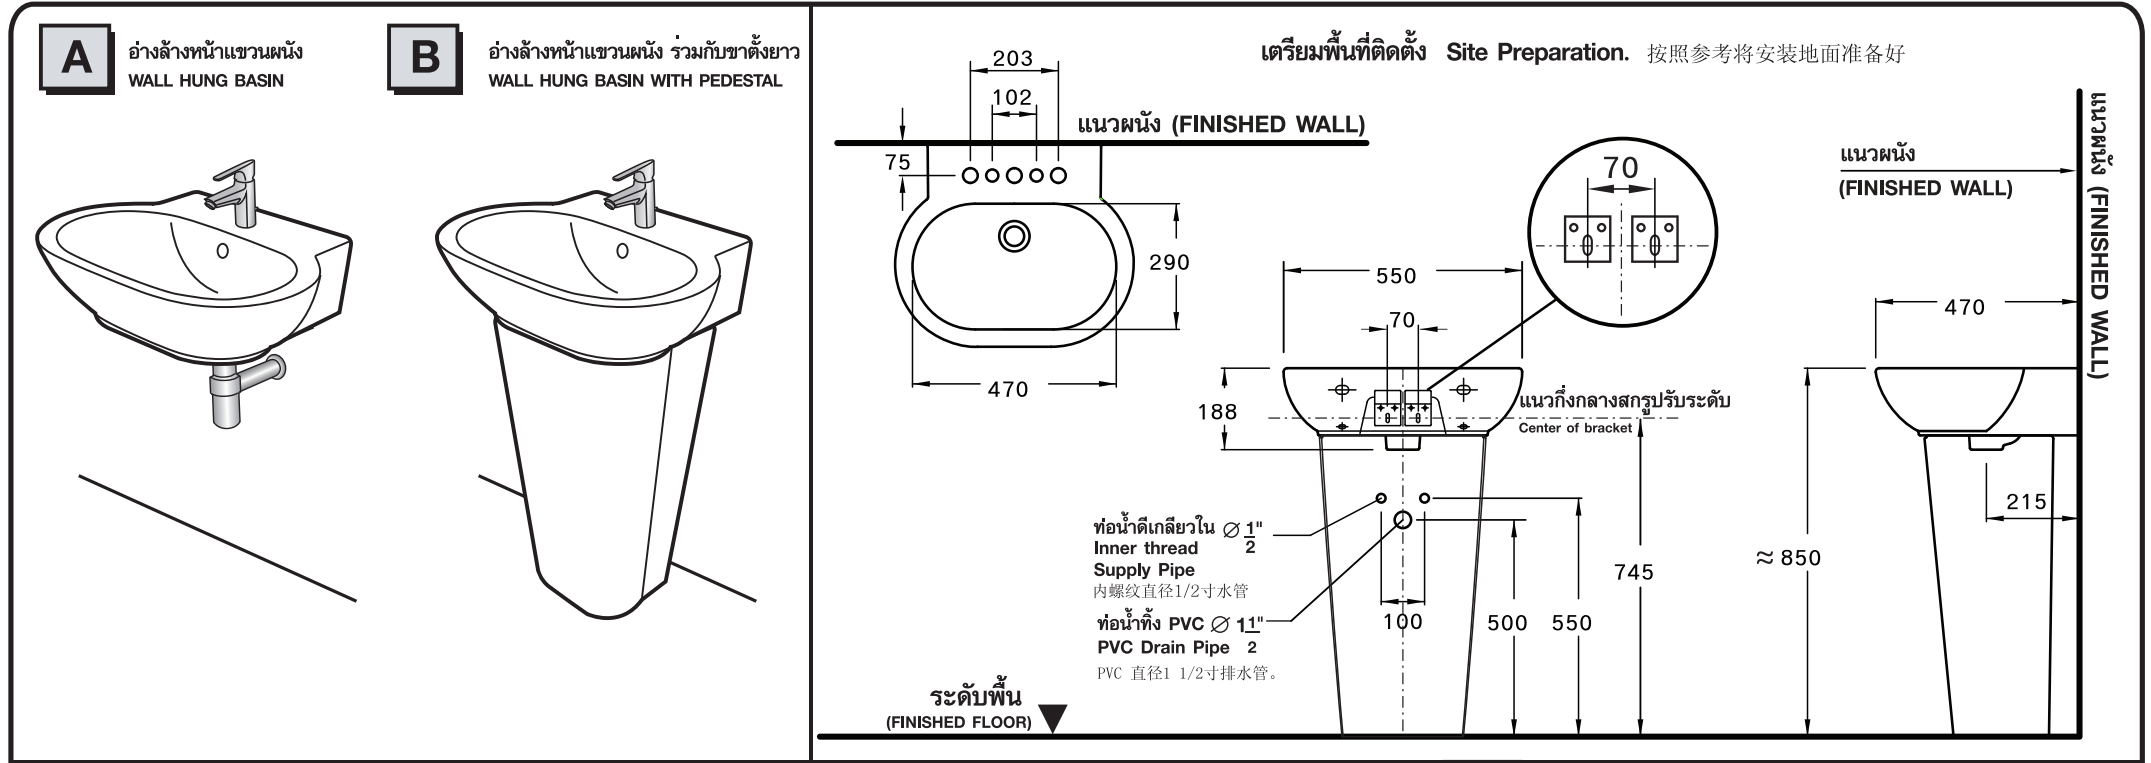

สำหรับรุ่น : C-0155 OLIX Wall Hung Basin

C-4115 OLIX Pedestal

For Model : C-01557 OLIX Wall Hung Basin (Hyg.)

* ระยะที่แนะนำ เป็นระยะที่วัดออกมาจากผนังที่ตกแต่งเสร็จแล้วเท่านั้น

* The suggested dimension is the range from the finished wall.