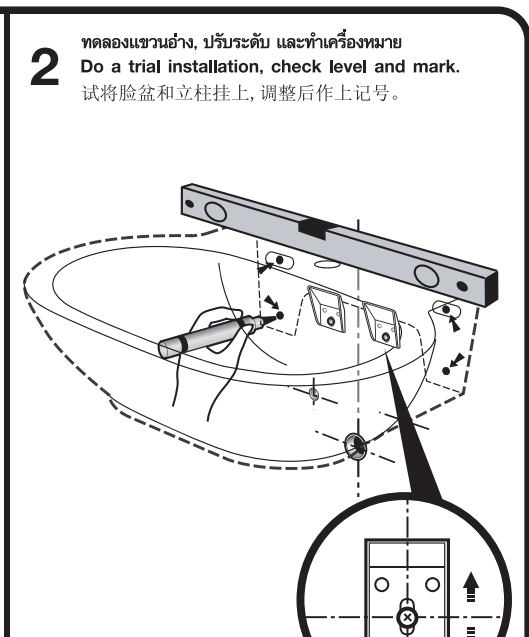

* การติดตั้งขาเหล็กยึดอ่างควรทำตามขั้นตอนที่กำหนดเท่านั้น
The bracket fixing should be done by step.

B คู่มือการติดตั้งอ่างล้างหน้าแขวนผนัง และขาตั้ง
WALL HUNG BASIN WITH PEDESTAL INSTALLATION MANUAL

* การติดตั้งขาเหล็กยึดอ่างควรทำตามขั้นตอนที่กำหนดเท่านั้น
The bracket fixing should be done by step.