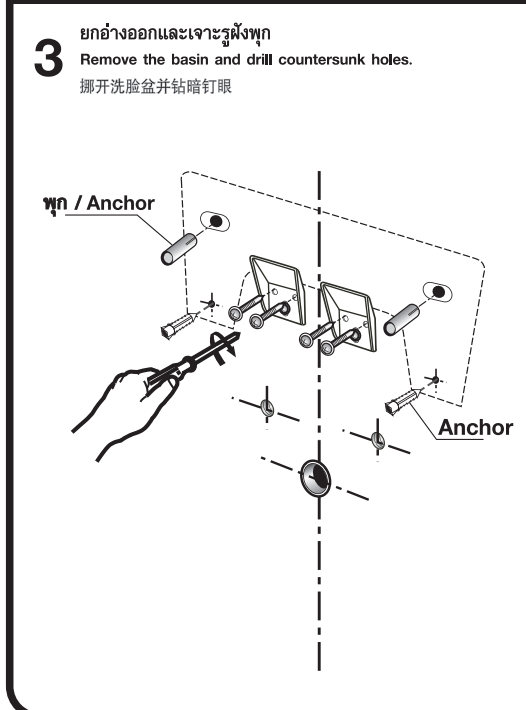

NORTHERN CHIANG MAI TEL.(665) 322-6726 SOUTHERN PHUKET TEL. (667) 626-1888 EASTERN PATTAYA TEL.(663) 841-6222

NORTH-EASTERN KHONKAEN TEL.(664) 322-0555

COTTO

A คู่มือการติดตั้งอ่างล้างหน้าแขวนผนัง
WALL HUNG BASIN INSTALLATION MANUAL

* การติดตั้งขาเหล็กยึดอ่างควรทำตามขั้นตอนที่กำหนดเท่านั้น
The bracket fixing should be done by step.

B คู่มือการติดตั้งอ่างล้างหน้าแขวนผนัง และขาตั้ง
WALL HUNG BASIN WITH PEDESTAL INSTALLATION MANUAL

* การติดตั้งขาเหล็กยึดอ่างควรทำตามขั้นตอนที่กำหนดเท่านั้น
The bracket fixing should be done by step.