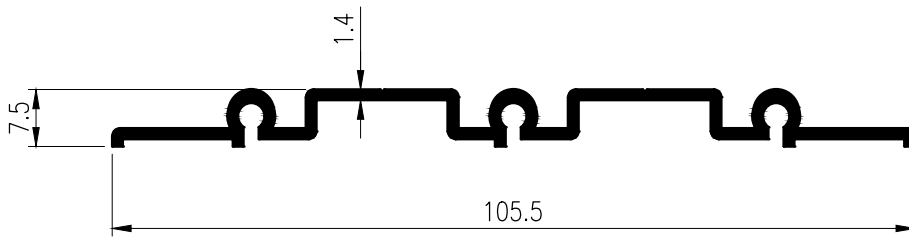

## INTERNAL SLIDING PARTITION

หน้าต่างบานเลื่อนภายใน

INTERNAL SLIDING  
PARTITION

หน้าต่างบานเลื่อนภายใน

**T-15771**  
**WT : 0.657 kg./m.**

**T-15772**  
**WT : 0.655 kg./m.**

**T-15773**  
**WT : 0.541 kg./m.**

## INTERNAL SLIDING PARTITION หน้าต่างบานเลื่อนภายใน

**T-15774**  
**WT : 0.567 kg./m.**

**T-15641**  
**WT : 0.610 kg./m.**

**T-15640**  
**WT : 0.388 kg./m.**

INTERNAL SLIDING  
PARTITION

หน้าต่างบานเลื่อนภายใน

SECTION	THICKNESS (mm.)	WEIGHT (kg./m.)
TRT-0801501	0.8	0.332
TRT-1001501	1.0	0.389
TRT-1201501	1.2	0.445
TRT-1501501	1.5	0.527