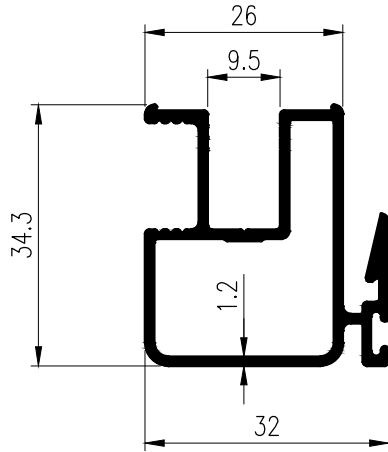

## INTERNAL SLIDING PARTITION

หน้าต่างบานเลื่อนภายใน

INTERNAL SLIDING  
PARTITION

หน้าต่างบานเลื่อนภายใน

**T-15771**  
**WT : 0.657 kg./m.**

**T-15772**  
**WT : 0.655 kg./m.**

**T-15773**  
**WT : 0.541 kg./m.**

## INTERNAL SLIDING PARTITION หน้าต่างบานเลื่อนภายใน

**T-15774**  
**WT : 0.567 kg./m.**

**T-15641**  
**WT : 0.610 kg./m.**

**T-15640**  
**WT : 0.388 kg./m.**

INTERNAL SLIDING  
PARTITION

หน้าต่างบานเลื่อนภายใน

SECTION	THICKNESS (mm.)	WEIGHT (kg./m.)
TRT-0801501	0.8	0.332
TRT-1001501	1.0	0.389
TRT-1201501	1.2	0.445
TRT-1501501	1.5	0.527