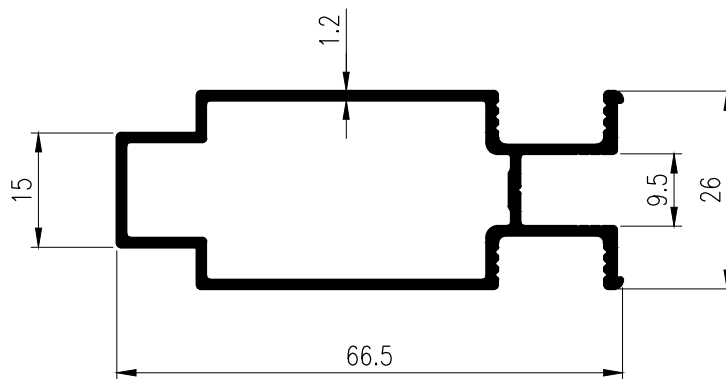

## INTERNAL SLIDING PARTITION

หน้าต่างบานเลื่อนภายใน

INTERNAL SLIDING  
PARTITION

หน้าต่างบานเลื่อนภายใน

**T-15771**  
**WT : 0.657 kg./m.**

**T-15772**  
**WT : 0.655 kg./m.**

**T-15773**  
**WT : 0.541 kg./m.**

## INTERNAL SLIDING PARTITION หน้าต่างบานเลื่อนภายใน

**T-15774**  
**WT : 0.567 kg./m.**

**T-15641**  
**WT : 0.610 kg./m.**

**T-15640**  
**WT : 0.388 kg./m.**

INTERNAL SLIDING  
PARTITION

หน้าต่างบานเลื่อนภายใน

SECTION	THICKNESS (mm.)	WEIGHT (kg./m.)
TRT-0801501	0.8	0.332
TRT-1001501	1.0	0.389
TRT-1201501	1.2	0.445
TRT-1501501	1.5	0.527