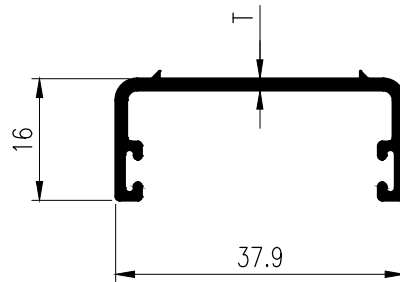

INTERNAL SLIDING  
PARTITION

หน้าต่างบานเลื่อนภายใน

**TRT-2691**  
**WT : 0.403 kg./m.****TRT-2692**  
**WT : 0.501 kg./m.**

# TARA

GROUP 06

INTERNAL SLIDING  
PARTITION  
หน้าต่างบานเลื่อนภายใน

**TRT-7015**  
**WT : 0.692 kg./m.**

**TRT-7014**  
**WT : 0.876 kg./m.**

INTERNAL SLIDING  
PARTITION

หน้าต่างบานเลื่อนภายใน

SECTION	THICKNESS (mm.)	WEIGHT (kg./m.)
TRT-0801513	0.8	0.191
TRT-1001513	1.0	0.223
TRT-1201513	1.2	0.255
TRT-1501513	1.5	0.294