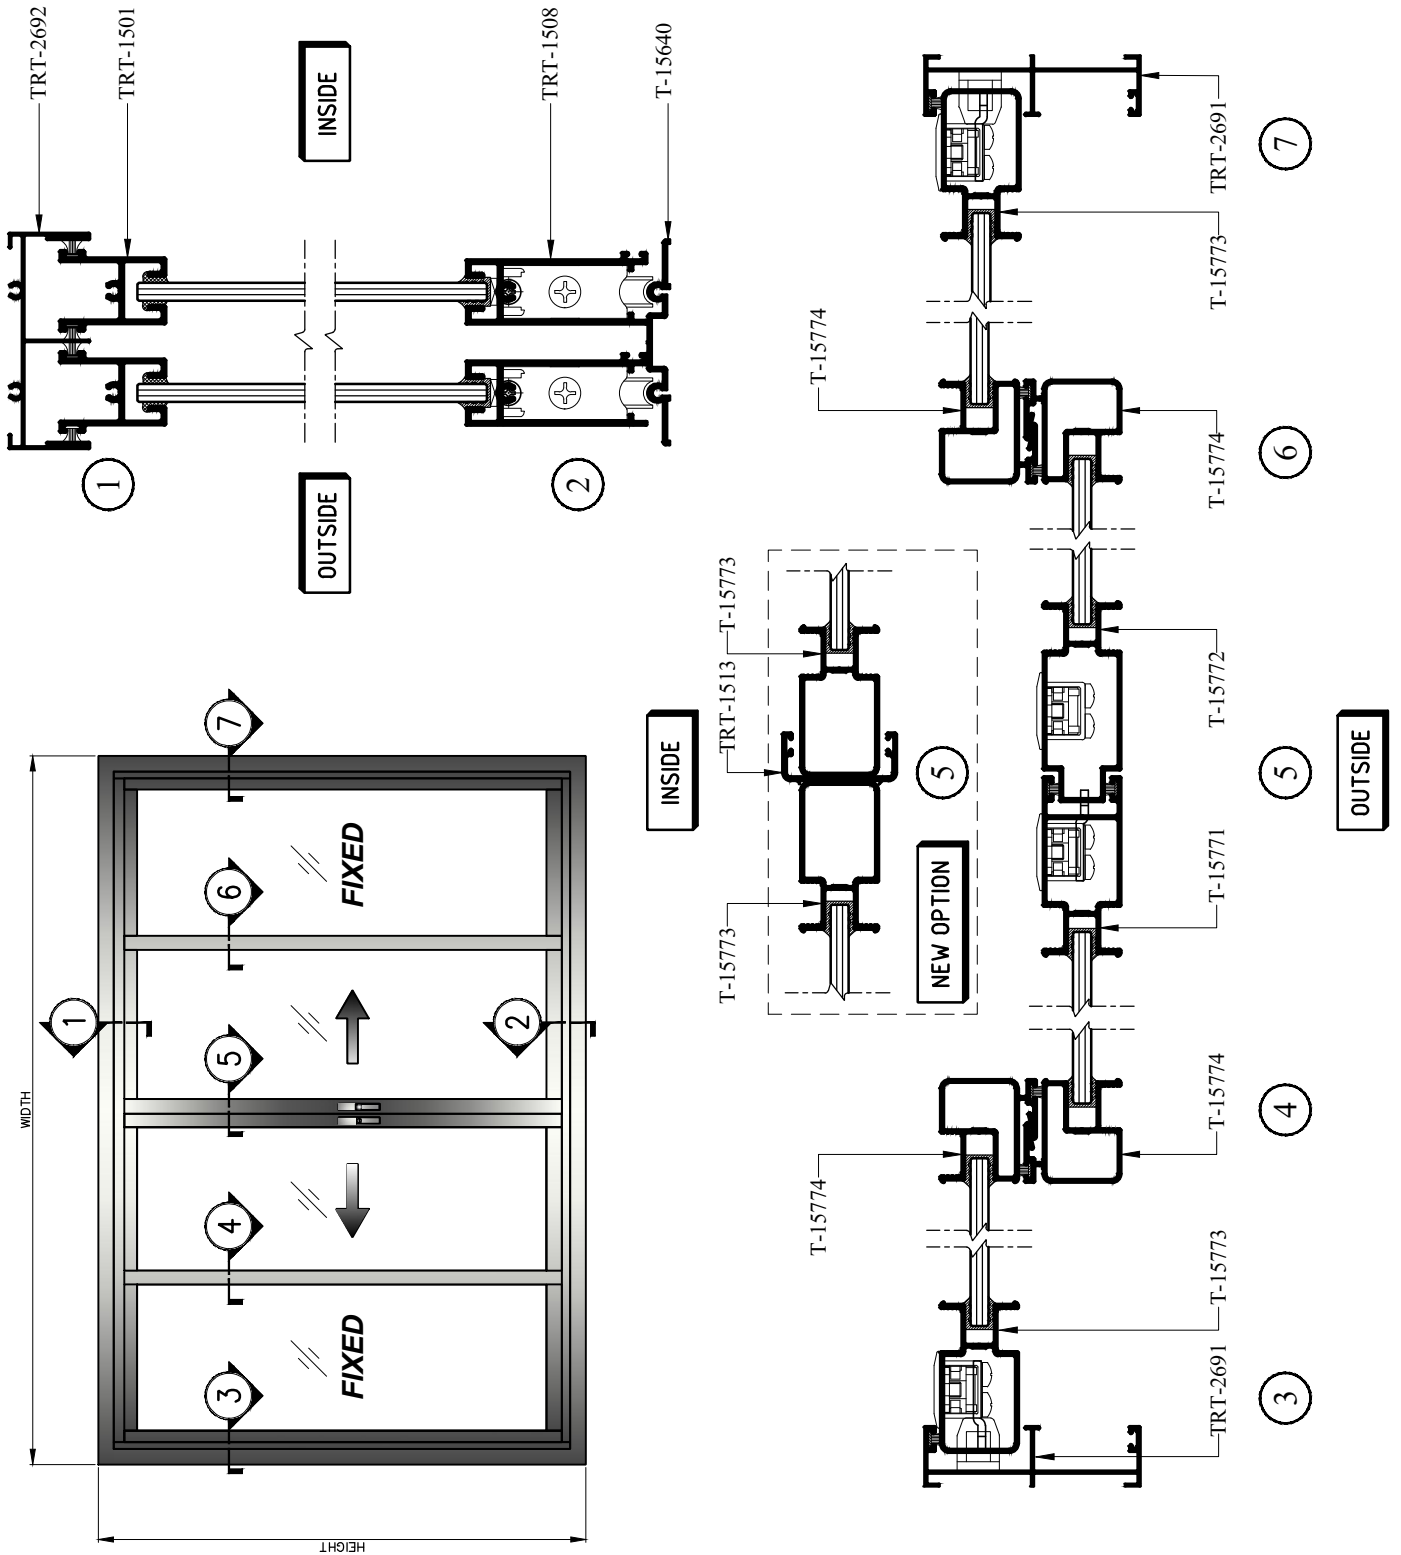

## INTERNAL SLIDING PARTITION

หน้าต่างบานเลื่อนภายใน

## INTERNAL SLIDING PARTITION

หน้าต่างบานเลื่อนภายใน

INTERNAL SLIDING  
PARTITION

หน้าต่างบานเลื่อนภายใน

**T-15771**  
**WT : 0.657 kg./m.**

**T-15772**  
**WT : 0.655 kg./m.**

**T-15773**  
**WT : 0.541 kg./m.**

SECTION	THICKNESS (mm.)	WEIGHT (kg./m.)
TRT-0801501	0.8	0.332
TRT-1001501	1.0	0.389
TRT-1201501	1.2	0.445
TRT-1501501	1.5	0.527