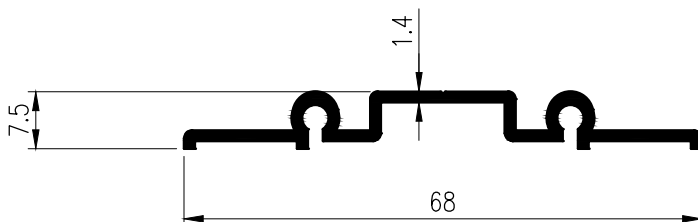

## INTERNAL SLIDING PARTITION

หน้าต่างบานเลื่อนภายใน

INTERNAL SLIDING  
PARTITION

หน้าต่างบานเลื่อนภายใน

**T-15771**  
**WT : 0.657 kg./m.**

**T-15772**  
**WT : 0.655 kg./m.**

**T-15773**  
**WT : 0.541 kg./m.**

## INTERNAL SLIDING PARTITION หน้าต่างบานเลื่อนภายใน

**T-15774**  
**WT : 0.567 kg./m.**

**T-15641**  
**WT : 0.610 kg./m.**

**T-15640**  
**WT : 0.388 kg./m.**

INTERNAL SLIDING  
PARTITION

หน้าต่างบานเลื่อนภายใน