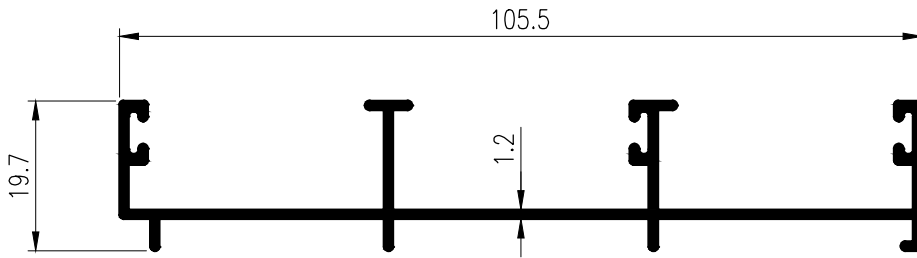

## INTERNAL SLIDING PARTITION

หน้าต่างบานเลื่อนภายใน

SECTION	THICKNESS (mm.)	WEIGHT (kg./m.)
TRT-0801508	0.8	0.423
TRT-1001508	1.0	0.508
TRT-1201508	1.2	0.593
TRT-1501508	1.5	0.715
TRT-2001508	2.0	0.932

INTERNAL SLIDING  
PARTITION

หน้าต่างบานเลื่อนภายใน

**TRT-2691**  
**WT : 0.403 kg./m.****TRT-2692**  
**WT : 0.501 kg./m.**

# TARA

GROUP 06

INTERNAL SLIDING  
PARTITION  
หน้าต่างบานเลื่อนภายใน

**TRT-7015**  
**WT : 0.692 kg./m.**

**TRT-7014**  
**WT : 0.876 kg./m.**

INTERNAL SLIDING  
PARTITION

หน้าต่างบานเลื่อนภายใน

SECTION	THICKNESS (mm.)	WEIGHT (kg./m.)
TRT-0801513	0.8	0.191
TRT-1001513	1.0	0.223
TRT-1201513	1.2	0.255
TRT-1501513	1.5	0.294