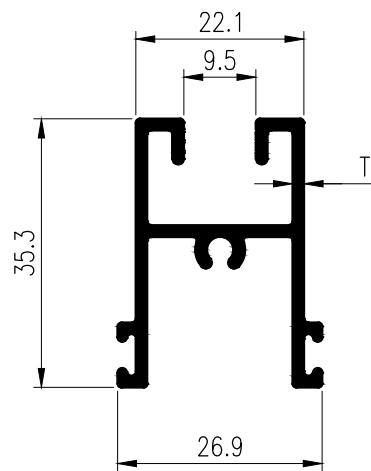

## INTERNAL SLIDING PARTITION

หน้าต่างบานเลื่อนภายใน

INTERNAL SLIDING  
PARTITION

หน้าต่างบานเลื่อนภายใน

**T-15771**  
**WT : 0.657 kg./m.**

**T-15772**  
**WT : 0.655 kg./m.**

**T-15773**  
**WT : 0.541 kg./m.**

## INTERNAL SLIDING PARTITION หน้าต่างบานเลื่อนภายใน

**T-15774**  
**WT : 0.567 kg./m.**

**T-15641**  
**WT : 0.610 kg./m.**

**T-15640**  
**WT : 0.388 kg./m.**

INTERNAL SLIDING  
PARTITION

หน้าต่างบานเลื่อนภายใน

SECTION	THICKNESS (mm.)	WEIGHT (kg./m.)
TRT-0801501	0.8	0.332
TRT-1001501	1.0	0.389
TRT-1201501	1.2	0.445
TRT-1501501	1.5	0.527

## INTERNAL SLIDING PARTITION

หน้าต่างบานเลื่อนภายใน

SECTION	THICKNESS (mm.)	WEIGHT (kg./m.)
TRT-0801508	0.8	0.423
TRT-1001508	1.0	0.508
TRT-1201508	1.2	0.593
TRT-1501508	1.5	0.715
TRT-2001508	2.0	0.932