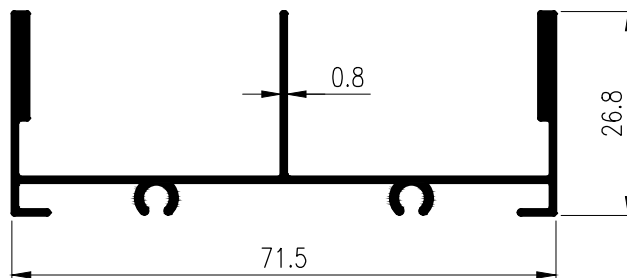

SECTION	THICKNESS (mm.)	WEIGHT (kg./m.)
TRT-0801501	0.8	0.332
TRT-1001501	1.0	0.389
TRT-1201501	1.2	0.445
TRT-1501501	1.5	0.527

## INTERNAL SLIDING PARTITION

หน้าต่างบานเลื่อนภายใน

SECTION	THICKNESS (mm.)	WEIGHT (kg./m.)
TRT-0801508	0.8	0.423
TRT-1001508	1.0	0.508
TRT-1201508	1.2	0.593
TRT-1501508	1.5	0.715
TRT-2001508	2.0	0.932

INTERNAL SLIDING  
PARTITION

หน้าต่างบานเลื่อนภายใน

**TRT-2691**  
**WT : 0.403 kg./m.****TRT-2692**  
**WT : 0.501 kg./m.**