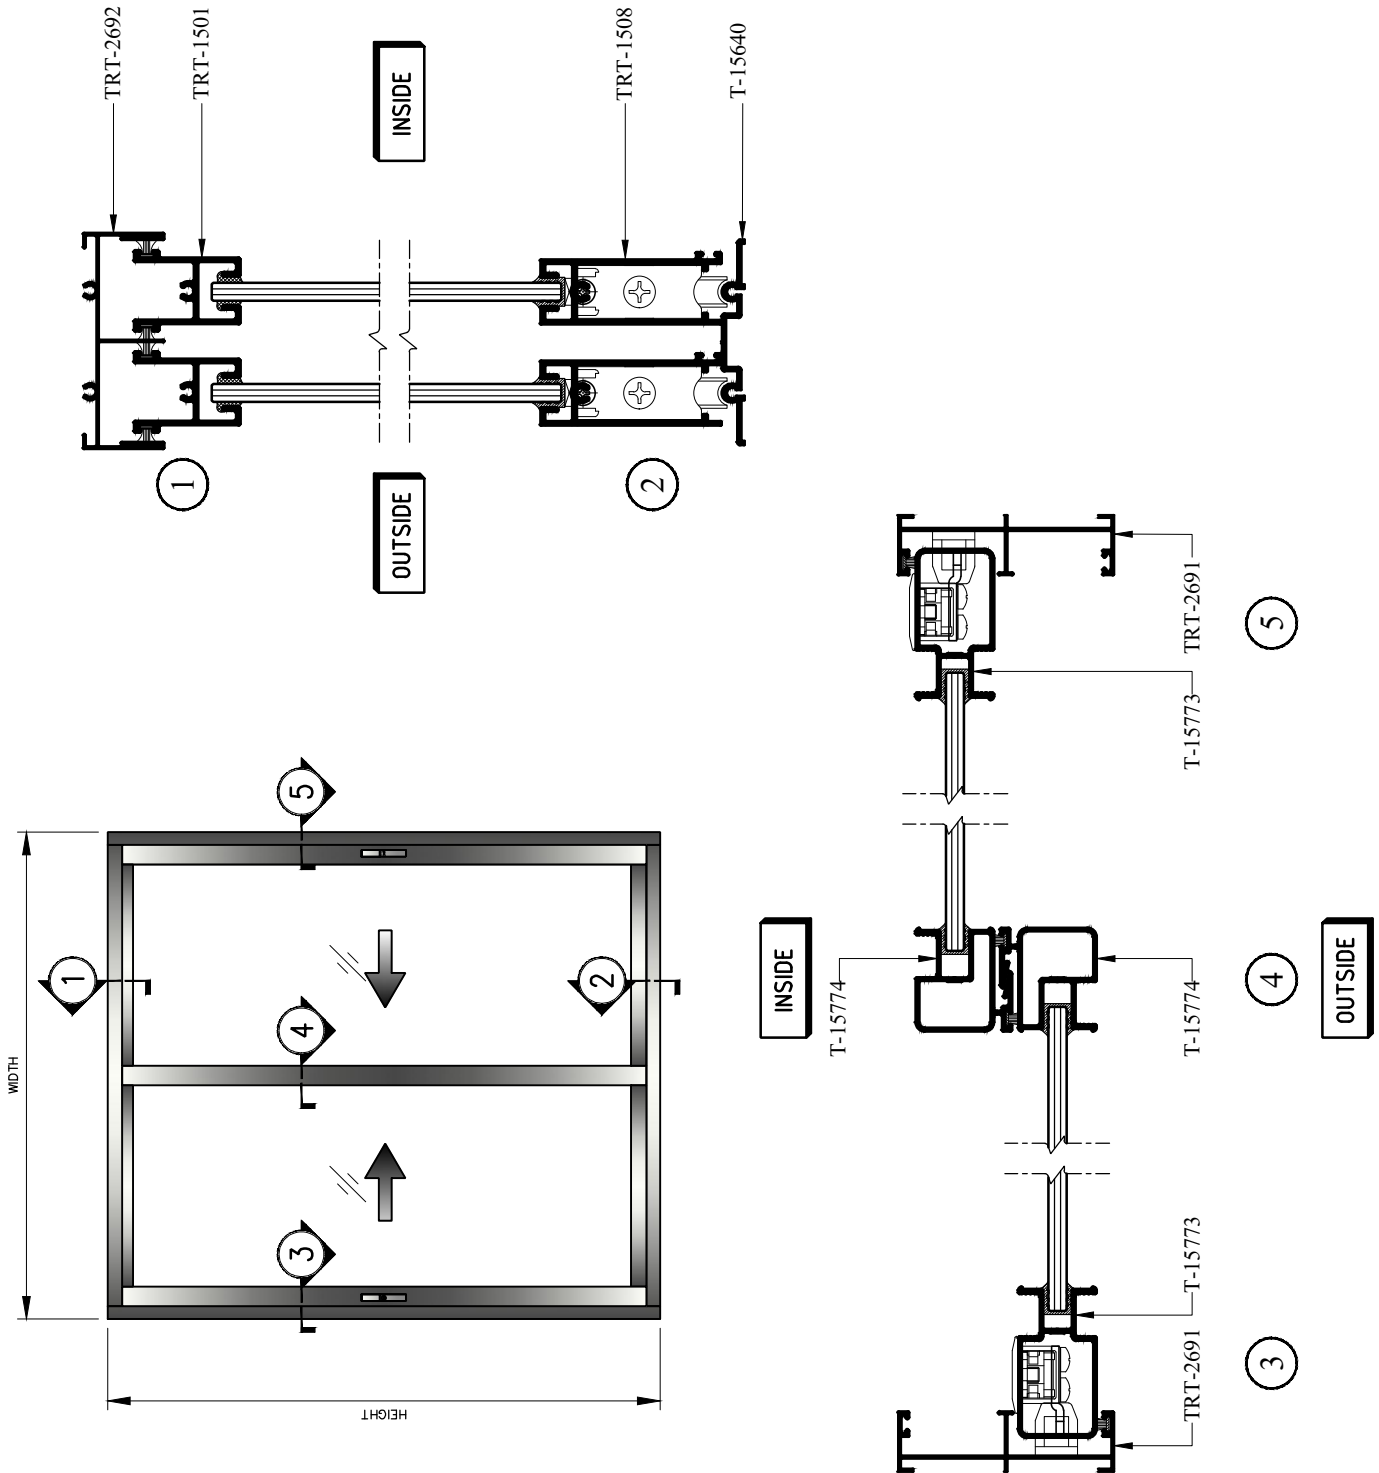

## INTERNAL SLIDING PARTITION

หน้าต่างบานเลื่อนภายใน

## INTERNAL SLIDING PARTITION

หน้าต่างบานเลื่อนภายใน

INTERNAL SLIDING  
PARTITION

หน้าต่างบานเลื่อนภายใน

**T-15771**  
**WT : 0.657 kg./m.**

**T-15772**  
**WT : 0.655 kg./m.**

**T-15773**  
**WT : 0.541 kg./m.**

SECTION	THICKNESS (mm.)	WEIGHT (kg./m.)
TRT-0801501	0.8	0.332
TRT-1001501	1.0	0.389
TRT-1201501	1.2	0.445
TRT-1501501	1.5	0.527