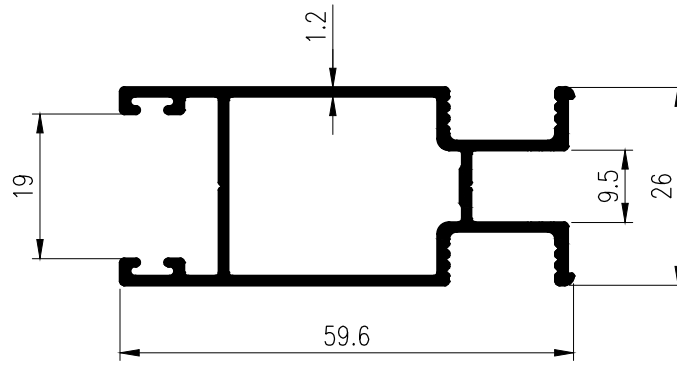

## INTERNAL SLIDING PARTITION

หน้าต่างบานเลื่อนภายใน

## INTERNAL SLIDING PARTITION

หน้าต่างบานเลื่อนภายใน

INTERNAL SLIDING  
PARTITION

หน้าต่างบานเลื่อนภายใน

**T-15771**  
**WT : 0.657 kg./m.**

**T-15772**  
**WT : 0.655 kg./m.**

**T-15773**  
**WT : 0.541 kg./m.**

SECTION	THICKNESS (mm.)	WEIGHT (kg./m.)
TRT-0801501	0.8	0.332
TRT-1001501	1.0	0.389
TRT-1201501	1.2	0.445
TRT-1501501	1.5	0.527