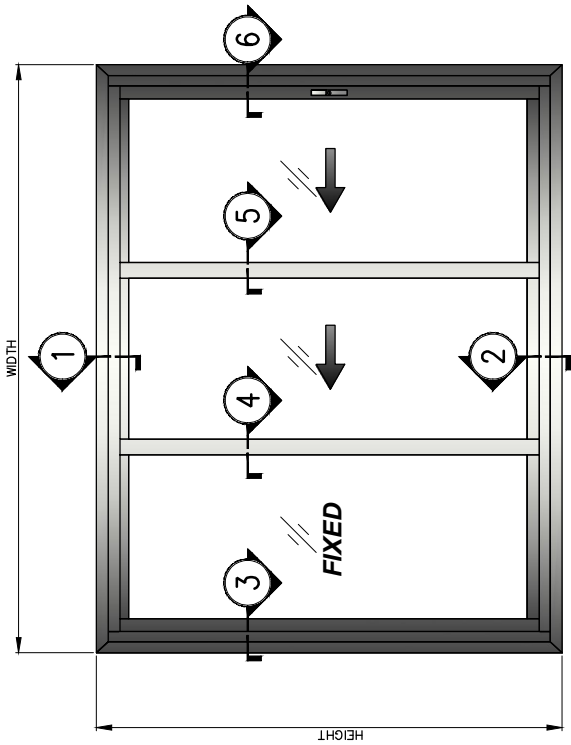

## INTERNAL SLIDING PARTITION

หน้าต่างบานเลื่อนภายใน

## INTERNAL SLIDING PARTITION

หน้าต่างบานเลื่อนภายใน

INTERNAL SLIDING  
PARTITION

หน้าต่างบานเลื่อนภายใน

**T-15771**  
**WT : 0.657 kg./m.**

**T-15772**  
**WT : 0.655 kg./m.**

**T-15773**  
**WT : 0.541 kg./m.**