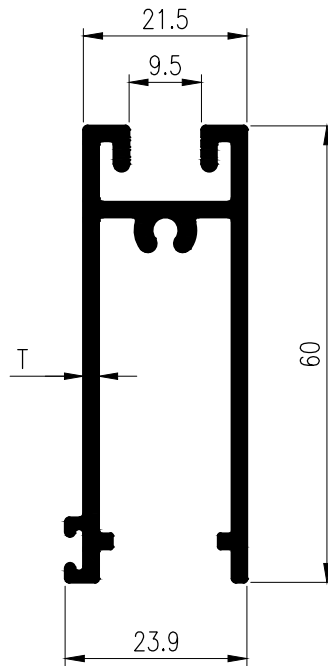

## INTERNAL SLIDING PARTITION

หน้าต่างบานเลื่อนภายใน

INTERNAL SLIDING  
PARTITION

หน้าต่างบานเลื่อนภายใน

**T-15771**  
**WT : 0.657 kg./m.**

**T-15772**  
**WT : 0.655 kg./m.**

**T-15773**  
**WT : 0.541 kg./m.**

## INTERNAL SLIDING PARTITION หน้าต่างบานเลื่อนภายใน

**T-15774**  
**WT : 0.567 kg./m.**

**T-15641**  
**WT : 0.610 kg./m.**

**T-15640**  
**WT : 0.388 kg./m.**

INTERNAL SLIDING  
PARTITION

หน้าต่างบานเลื่อนภายใน

SECTION	THICKNESS (mm.)	WEIGHT (kg./m.)
TRT-0801501	0.8	0.332
TRT-1001501	1.0	0.389
TRT-1201501	1.2	0.445
TRT-1501501	1.5	0.527

## INTERNAL SLIDING PARTITION

หน้าต่างบานเลื่อนภายใน

SECTION	THICKNESS (mm.)	WEIGHT (kg./m.)
TRT-0801508	0.8	0.423
TRT-1001508	1.0	0.508
TRT-1201508	1.2	0.593
TRT-1501508	1.5	0.715
TRT-2001508	2.0	0.932