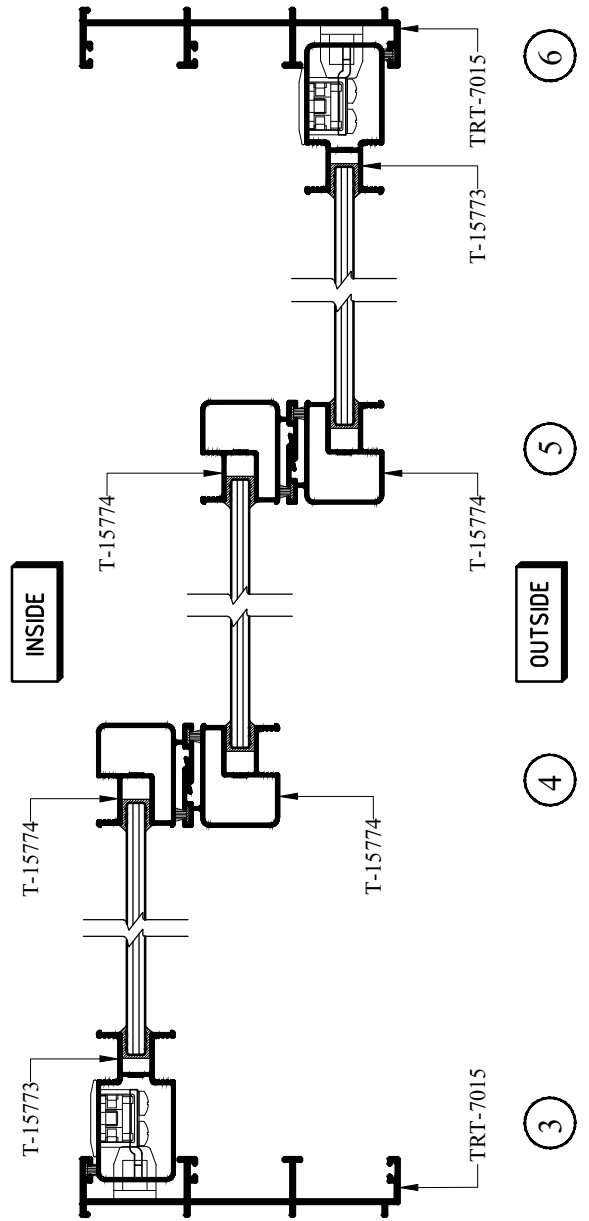

## INTERNAL SLIDING PARTITION

หน้าต่างบานเลื่อนภายใน

SECTION	THICKNESS (mm.)	WEIGHT (kg./m.)
TRT-0801501	0.8	0.332
TRT-1001501	1.0	0.389
TRT-1201501	1.2	0.445
TRT-1501501	1.5	0.527