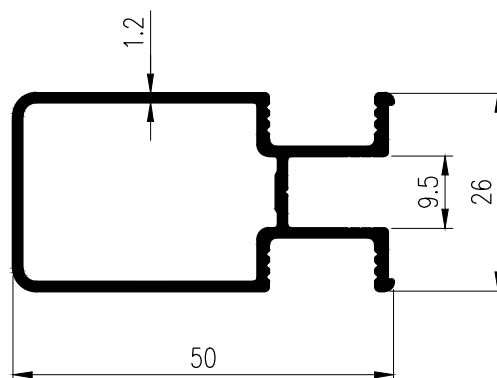

## INTERNAL SLIDING PARTITION

หน้าต่างบานเลื่อนภายใน

INTERNAL SLIDING  
PARTITION

หน้าต่างบานเลื่อนภายใน

**T-15771**  
**WT : 0.657 kg./m.**

**T-15772**  
**WT : 0.655 kg./m.**

**T-15773**  
**WT : 0.541 kg./m.**

## INTERNAL SLIDING PARTITION หน้าต่างบานเลื่อนภายใน

**T-15774**  
**WT : 0.567 kg./m.**

**T-15641**  
**WT : 0.610 kg./m.**

**T-15640**  
**WT : 0.388 kg./m.**

INTERNAL SLIDING  
PARTITION

หน้าต่างบานเลื่อนภายใน

SECTION	THICKNESS (mm.)	WEIGHT (kg./m.)
TRT-0801501	0.8	0.332
TRT-1001501	1.0	0.389
TRT-1201501	1.2	0.445
TRT-1501501	1.5	0.527