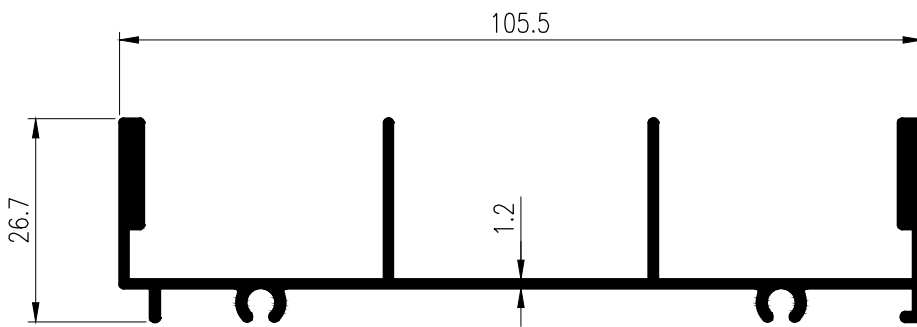

INTERNAL SLIDING  
PARTITION

หน้าต่างบานเลื่อนภายใน

**TRT-2691**  
**WT : 0.403 kg./m.****TRT-2692**  
**WT : 0.501 kg./m.**

# TARA

GROUP 06

INTERNAL SLIDING  
PARTITION  
หน้าต่างบานเลื่อนภายใน

**TRT-7015**  
**WT : 0.692 kg./m.**

**TRT-7014**  
**WT : 0.876 kg./m.**

INTERNAL SLIDING  
PARTITION

หน้าต่างบานเลื่อนภายใน

SECTION	THICKNESS (mm.)	WEIGHT (kg./m.)
TRT-0801513	0.8	0.191
TRT-1001513	1.0	0.223
TRT-1201513	1.2	0.255
TRT-1501513	1.5	0.294