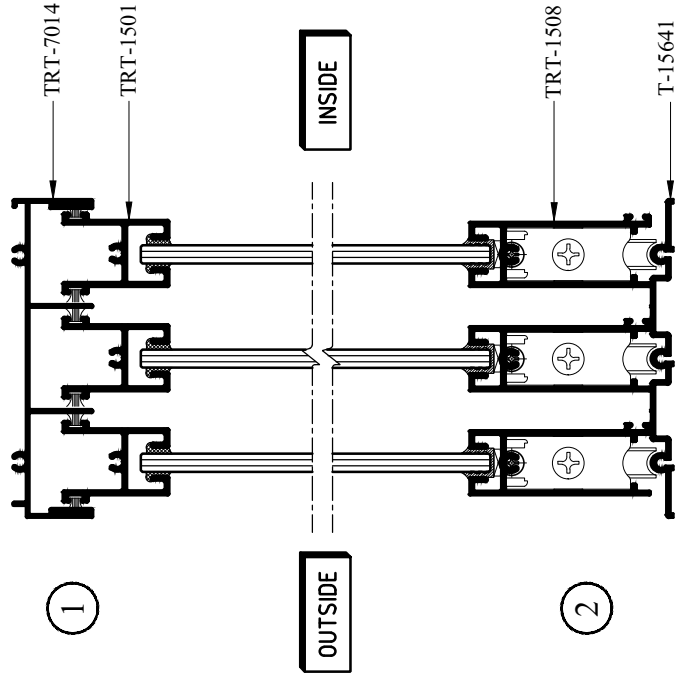

## INTERNAL SLIDING PARTITION

หน้าต่างบานเลื่อนภายใน

## INTERNAL SLIDING PARTITION

หน้าต่างบานเลื่อนภายใน

INTERNAL SLIDING  
PARTITION

หน้าต่างบานเลื่อนภายใน

**T-15771**  
**WT : 0.657 kg./m.**

**T-15772**  
**WT : 0.655 kg./m.**

**T-15773**  
**WT : 0.541 kg./m.**

SECTION	THICKNESS (mm.)	WEIGHT (kg./m.)
TRT-0801501	0.8	0.332
TRT-1001501	1.0	0.389
TRT-1201501	1.2	0.445
TRT-1501501	1.5	0.527