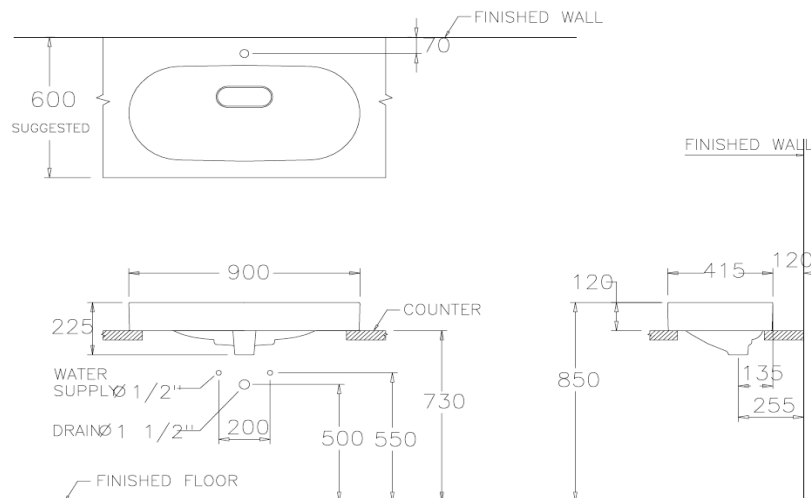

ลักษณะสินค้า

- อ่างล้างหน้า : วางบนเคาน์เตอร์
- ขนาด : 900 x 415 x 225 มม.
- มาตรฐานรูก๊อก : ไม่มีรูก๊อก

Product descriptions

- Basin : Above counter
- Size : 900 x 415 x 225 mm.
- Standard faucet hole : No faucet hole

สินค้าในชุด ประกอบด้วย Consist of

อ่างล้างหน้า	Basin	: C002517	ฝาดรบน้ำล้น	Overflow Cover	: C9843
ขาตั้งอ่างล้างหน้า	Pedestal	: -	อุปกรณ์ติดตั้งและน๊อตยึด	Fixing Set	: -
ขาอ่างชนิดแขวน	Cover	: -	อุปกรณ์ติดตั้งพร้อมราวเหล็ก	Towel Bar	: -
สแตนเลสครอบท่อน้ำทิ้ง	Stainless Trap Cover	: -	แผ่นเซรามิค	Drain Cover	: C99157

Dimension ware	Dimension pack.	Unit
900 x 415 x 225	940 x455 x270	mm.
Net whight	Gross whight	Unit
20.92	24.00	kg.

สอบถามรายละเอียดเพิ่มเติมได้ที่
 บริษัทสยามซานิทารีแวร์อินดัสทรี จำกัด
 36/11 ถ.วิภาวดีรังสิต แขวงสามมึน เขตดอนเมือง กรุงเทพฯ 10210
 โทร. 0-2973-5040-54 โทรสาร. 0-2973-3470-4
 COTTO Call Center โทร. 0-2521-7777
 รายละเอียดที่ระบุไว้ในเอกสารนี้ บริษัทอาจเปลี่ยนแปลงได้ตามความเหมาะสม
 โดยไม่ต้องแจ้งล่วงหน้า