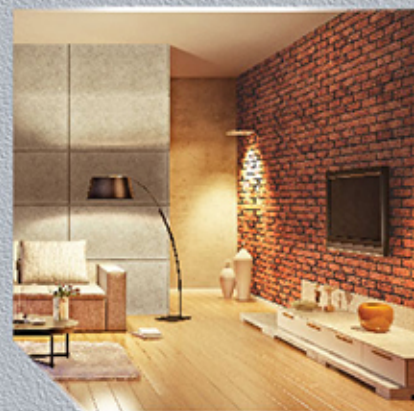

MHB-S-L31-C003-6007

• สีของผลิตภัณฑ์มีการเปลี่ยนแปลงจากสีของผลิตภัณฑ์จริง เนื่องจากกระบวนการผลิต การพิจารณาสีของผลิตภัณฑ์จริงที่ร้านค้าก่อนการซื้อ

หาซื้อได้ที่ SCG Authorized Dealer และร้านค้าวัสดุก่อสร้างชั้นนำ

SCG Contact Center 02-586-2222

Email : contact@scg.co.th, www.scgbuildingmaterials.com