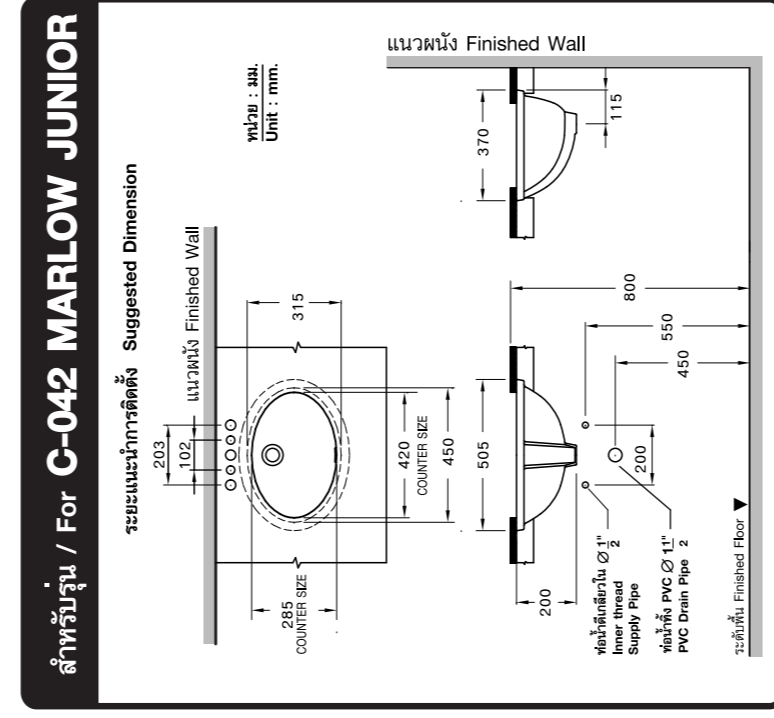

แบบทาบเจาะ TEMPLATE **TP-UC002** For :

**C-042 MARLOW JUNIOR Under Counter Basin**

**C-017 MARLOW Under Counter Basin**

100mm.  
175mm.

รูเจาะสำหรับติดตั้งก๊อกน้ำ  
Faucet hole installation.

สำหรับรุ่น / For **C-042 MARLOW JUNIOR**  
เจาะแผ่นเคาน์เตอร์ปัดด้วยแนวเส้นประ  
Cut finished countertop along this line.

สำหรับรุ่น / For **C-017 MARLOW**  
เจาะแผ่นเคาน์เตอร์ปัดด้วยแนวเส้นประ  
Cut finished countertop along this line.

420mm.  
ขนาดเคาน์เตอร์  
Counter Size

464mm.  
ขนาดเคาน์เตอร์  
Counter Size

285mm.  
ขนาดเคาน์เตอร์  
Counter Size

320mm.  
ขนาดเคาน์เตอร์  
Counter Size