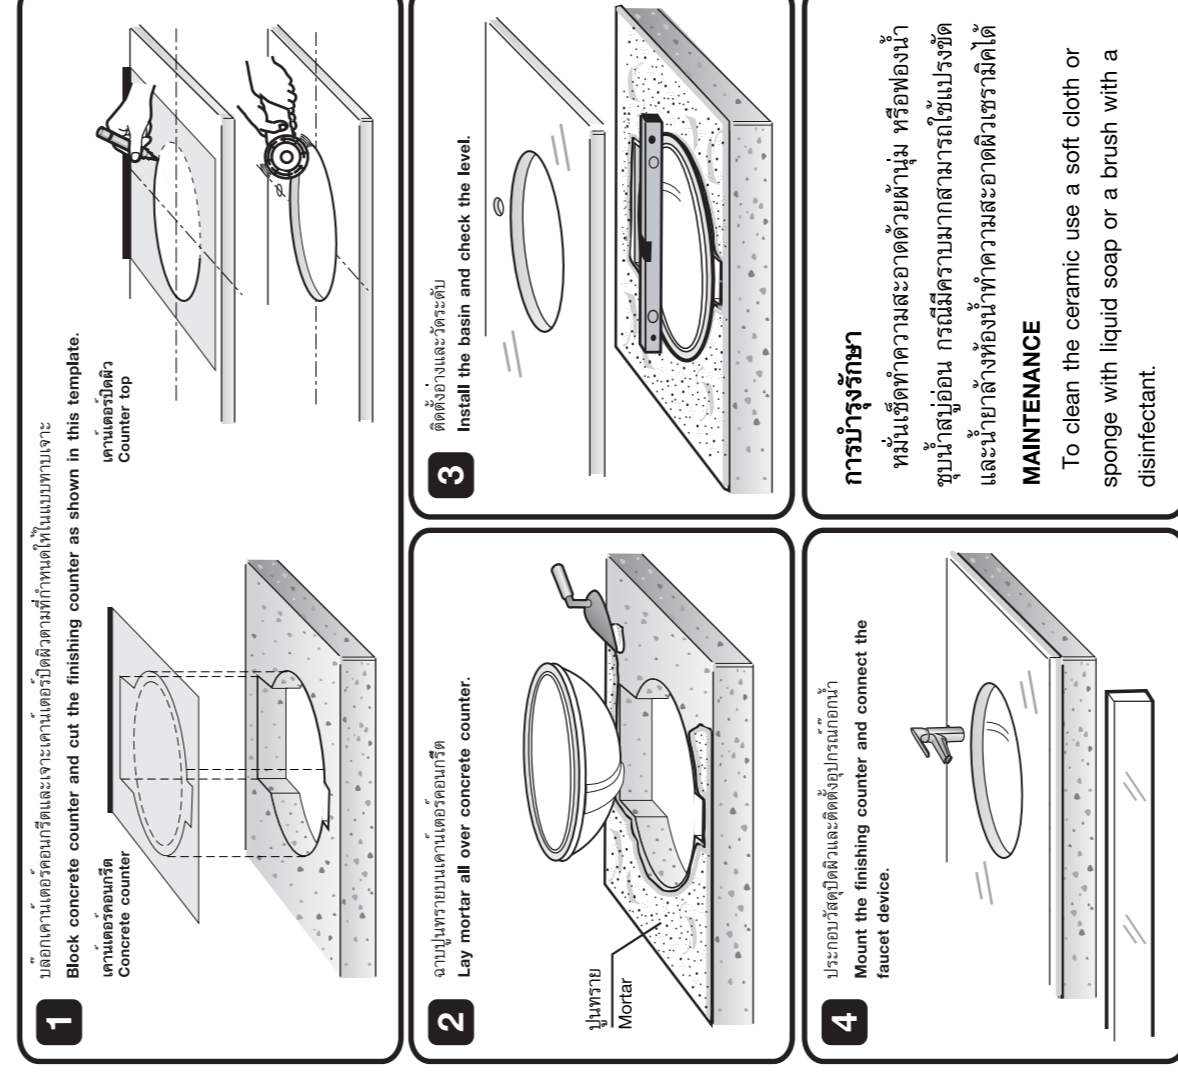

แบบทาบเจาะ TEMPLATE **TP-UC002** For :

**C-042 MARLOW JUNIOR Under Counter Basin**

**C-017 MARLOW Under Counter Basin**

100mm.  
175mm.

รูเจาะสำหรับติดตั้งก๊อกน้ำ  
Faucet hole installation.

สำหรับรุ่น / For **C-042 MARLOW JUNIOR**  
เจาะแผ่นเคาน์เตอร์ปัดด้วยแนวเส้นประ  
Cut finished countertop along this line.

สำหรับรุ่น / For **C-017 MARLOW**  
เจาะแผ่นเคาน์เตอร์ปัดด้วยแนวเส้นประ  
Cut finished countertop along this line.

420mm.  
ขนาดเคาน์เตอร์  
Counter Size

464mm.  
ขนาดเคาน์เตอร์  
Counter Size

285mm.  
ขนาดเคาน์เตอร์  
Counter Size

320mm.  
ขนาดเคาน์เตอร์  
Counter Size