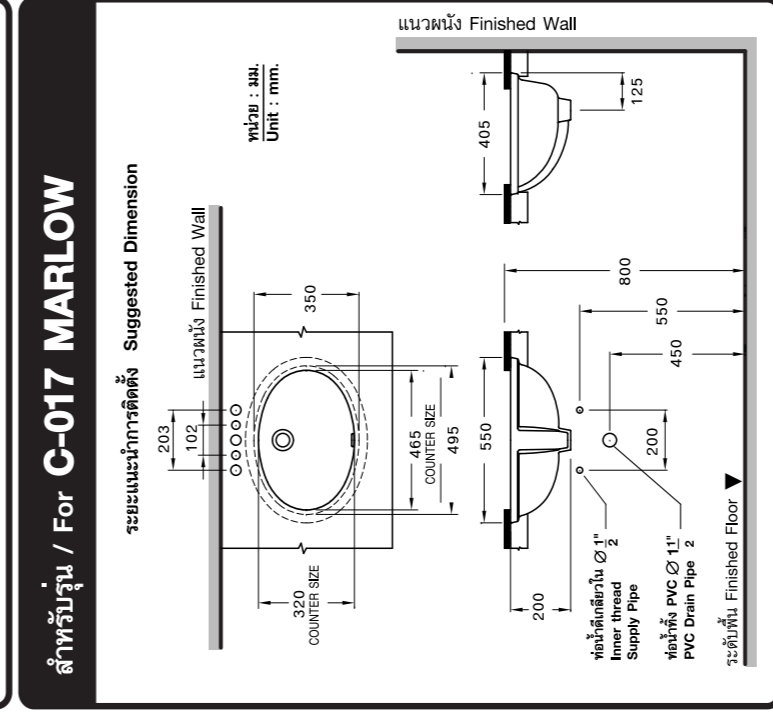

แบบทาบเจาะ TEMPLATE **TP-UC002** For :

**C-042 MARLOW JUNIOR Under Counter Basin**

**C-017 MARLOW Under Counter Basin**

100mm.  
175mm.

รูเจาะสำหรับติดตั้งก๊อกน้ำ  
Faucet hole installation.

สำหรับรุ่น / For **C-042 MARLOW JUNIOR**  
เจาะแผ่นเคาน์เตอร์ปัดด้วยแนวเส้นประ  
Cut finished countertop along this line.

สำหรับรุ่น / For **C-017 MARLOW**  
เจาะแผ่นเคาน์เตอร์ปัดด้วยแนวเส้นประ  
Cut finished countertop along this line.

420mm.  
ขนาดเคาน์เตอร์  
Counter Size

464mm.  
ขนาดเคาน์เตอร์  
Counter Size

285mm.  
ขนาดเคาน์เตอร์  
Counter Size

320mm.  
ขนาดเคาน์เตอร์  
Counter Size