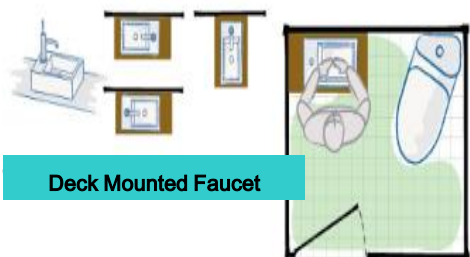

Deck Mounted Faucet