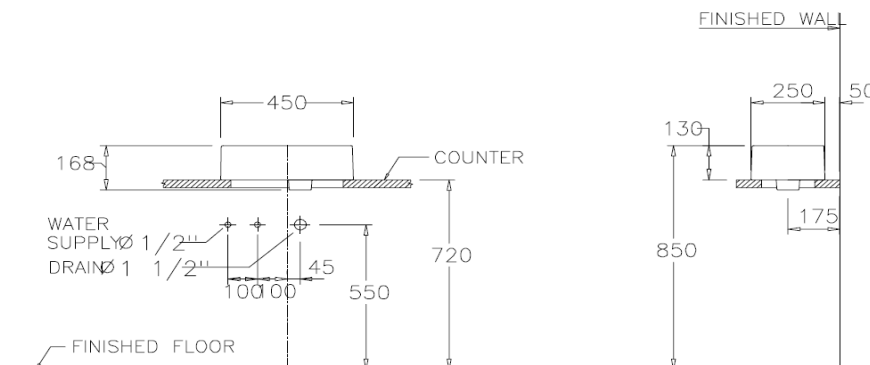

### ลักษณะสินค้า

- มาตรฐาน : มอก. 791-2544
- อ่างล้างมือ : วางบนเคาน์เตอร์
- ขนาด : 250 x 450 x 168 มม.
- มาตรฐานรูก๊อก : 1 รูก๊อก

### Product descriptions

- Standard : TIS 791 - 2544
- Basin : Above counter
- Size : 250 x 450 x 168 mm.
- Standard faucet hole : Standard 1 faucet hole

Dimension ware	Dimension pack.	Unit
250 x 450 x 168	285 x480 x205	mm.
Net whight	Gross whight	Unit
10.00	10.00	kg.

Deck Mounted Faucet

**สอบถามรายละเอียดเพิ่มเติมได้ที่**  
บริษัทสยามซานิทารีแวร์อินดัสทรี จำกัด  
36/11 ถ.วิภาวดีรังสิต แขวงสนามบึง เขตดอนเมือง กรุงเทพฯ 10210  
โทร. 0-2973-5040-54 โทรสาร. 0-2973-3470-4  
COTTO Call Center โทร. 0-2521-7777  
รายละเอียดที่ระบุไว้ในเอกสารนี้ บริษัทอาจเปลี่ยนแปลงได้ตามความเหมาะสม โดยไม่ต้องแจ้งล่วงหน้า