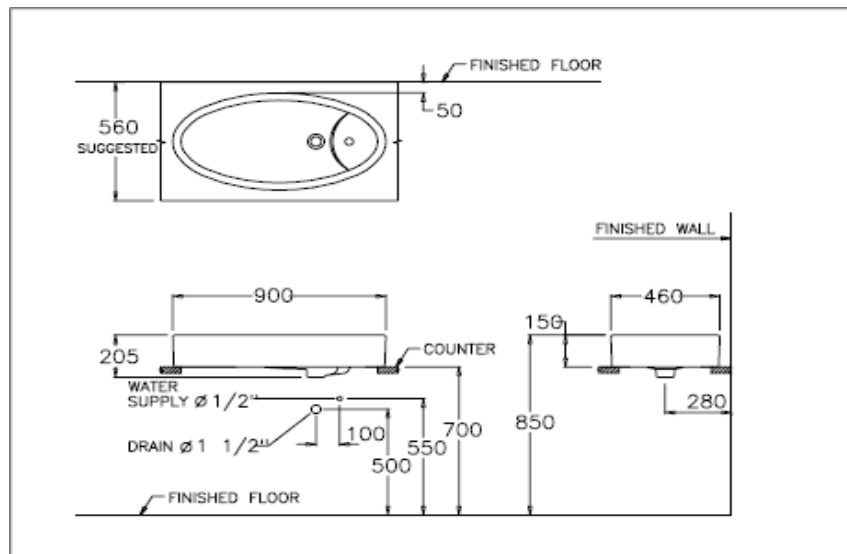

Selling Point

- Free standing decorative basin enhances attraction in any point of home.

Product descriptions

- Basin : Above Counter
- Size : 460 x 900 x 205 mm.
- Standard faucet hole : Standard 1 centered

สินค้าในชุด ประกอบด้วย Consist of

อ่างล้างหน้า	Basin	: C0022	ฝาครอบรูน้ำล้น	Overflow Cover	: C9843
ขาตั้งอ่างล้างหน้า	Pedestal	: -	อุปกรณ์ติดตั้งและน๊อตยึด	Fixing Set	: -
ขาอ่างชนิดแขวน	Cover	: -	อุปกรณ์ติดตั้งพร้อมราวเหล็ก	Towel Bar	: -
สแตนเลสครอบท่อน้ำทิ้ง	Stainless Trap Cover	: -	แผ่นเซรามิค	Drain Cover	: -

WH ขาว

KW เขียวกี้ร์

LM เหลืองมะนาว

Dimension ware	Dimension pack.	Unit
460 x 900 x 205	470 X 930 X 230	mm.
Net whight	Gross whight	Unit
23.00	26.00	kg.

สอบถามรายละเอียดเพิ่มเติมได้ที่

บริษัทสยามขาภิฑาริแวนร็ดสทริ จักัด
 36/11 ถ.วิภาวดีรังสิต แขวงสนามบิณ เขตดอนเมือง กรุงเทพฯ 10210
 โทร. 0-2973-5040-54 โทรสาร. 0-2973-3470-4
 COTTO Call Center โทร. 0-2521-7777
 รายละเอียดที่ระบวิในเอกสารนี้ บริษัทอาจเปลี่ยนแปลงได้ตามความเหมาะสม
 โดยไม่ต้องแจ้งล่วงหน้า