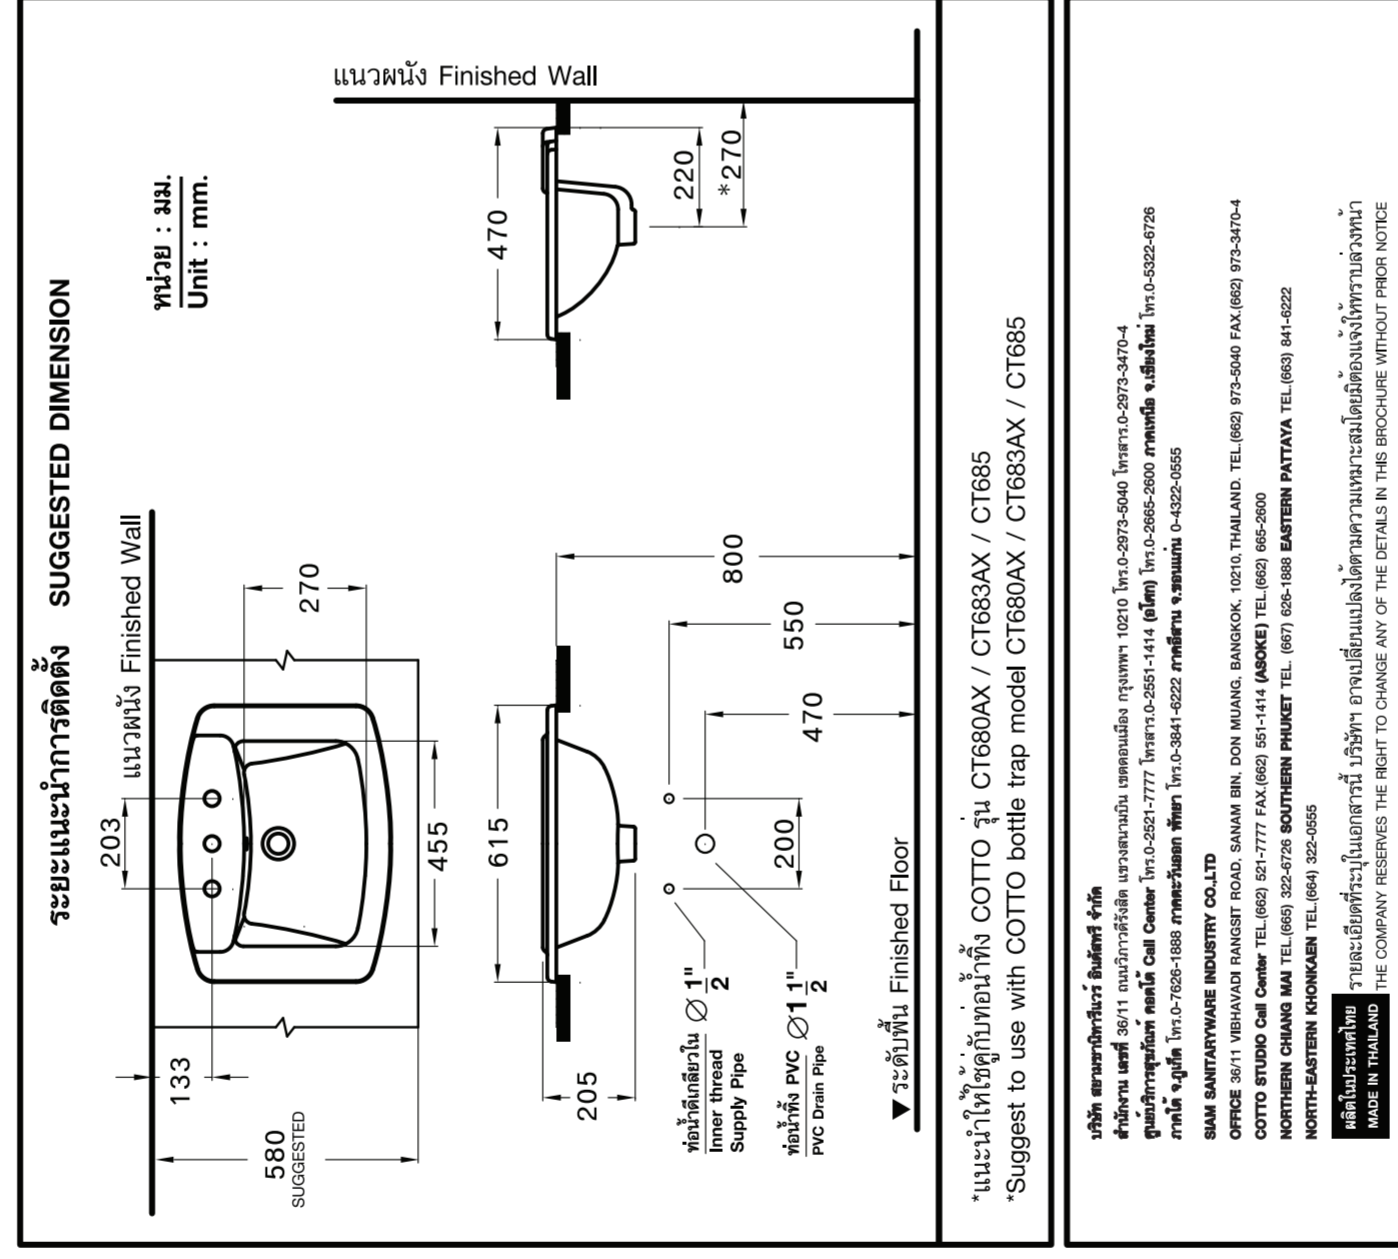

TP-CT004

For :

C-0110 VICTOR Countertop Basin
C-01107 VICTOR Countertop Basin (Hygienic)

70mm.
SUGGESTED

เจาะช่องเคาน์เตอร์ตามเส้นประ
Cut Countertop Along This Line

แนวกึ่งกลางอ่างล้างหน้า
Center Line of Basin.

575mm.