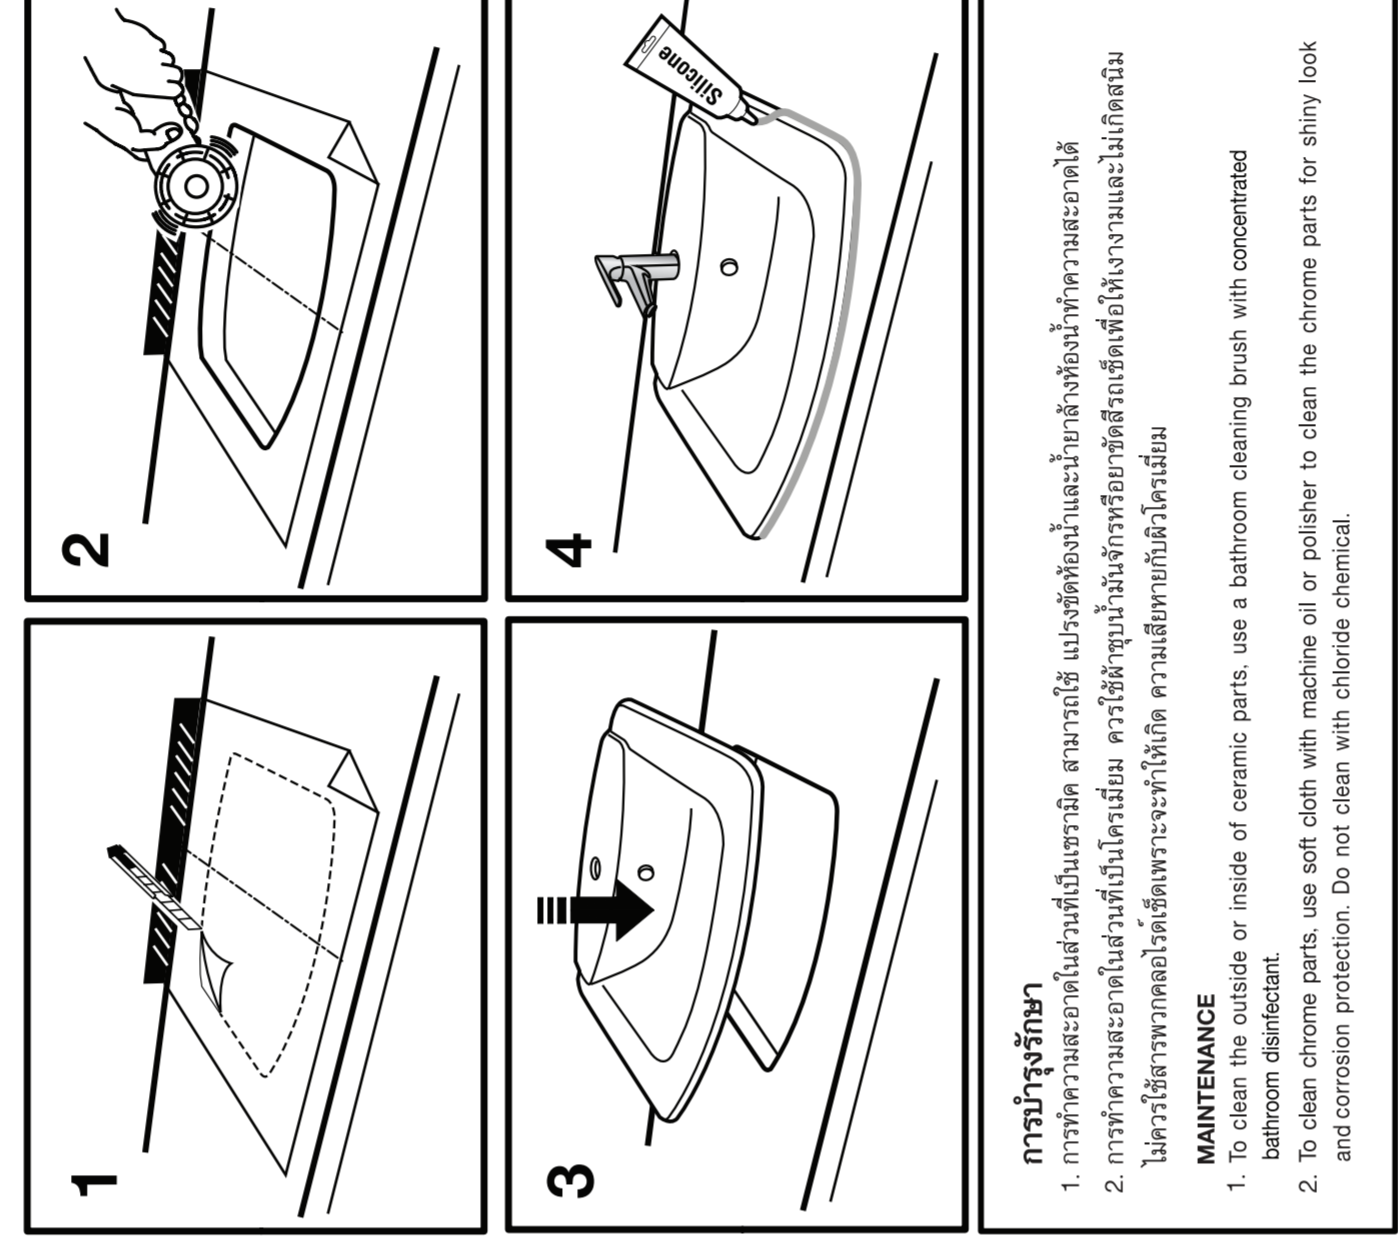

TP-CT004

For :

C-0110 VICTOR Countertop Basin
C-01107 VICTOR Countertop Basin (Hygienic)

70mm.
SUGGESTED

เจาะช่องเคาน์เตอร์ตามเส้นประ
Cut Countertop Along This Line

แนวกึ่งกลางอ่างล้างหน้า
Center Line of Basin.

575mm.