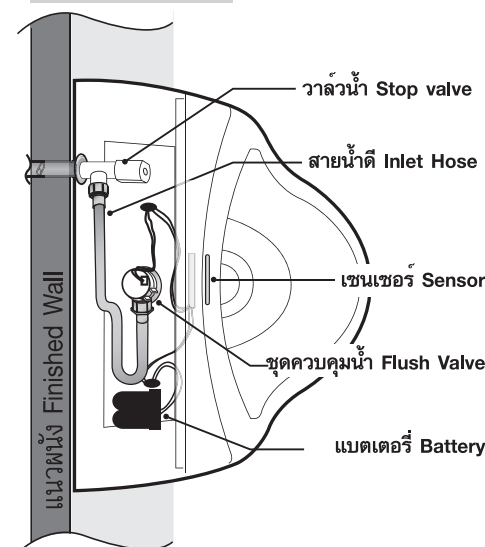

1 ติดตั้งขาเหล็กยึดโถปัสสาวะและหน้าแปลน
Fix the brackets and wall flange.

2 ติดตั้งโถปัสสาวะ พร้อมขันน็อตยึดหน้าแปลน
Install the urinal and tighten bolts.

3 ติดตั้งอุปกรณ์เซนเซอร์ต่อเข้ากับโถปัสสาวะ
Connect sensor flushing with urinal.

ภาพด้านบน Top View

4 ทดสอบการทำงาน และยาแนวรอบโถปัสสาวะ
Check overall and seal the edge.

ดูวิธีซ่อมบำรุงชุดอุปกรณ์เซนเซอร์ได้จากคู่มือชุดเซนเซอร์
See the sensor maintenance from the sensor manual.