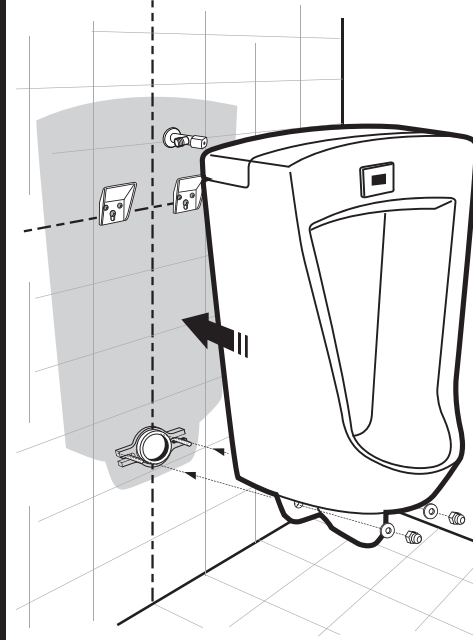

1 ติดตั้งขาเหล็กยึดโถปัสสาวะและหน้าแปลน
Fix the brackets and wall flange.

2 ติดตั้งโถปัสสาวะ พร้อมขันน็อตยึดหน้าแปลน
Install the urinal and tighten bolts.

3 ติดตั้งอุปกรณ์เซนเซอร์ต่อเข้ากับโถปัสสาวะ
Connect sensor flushing with urinal.