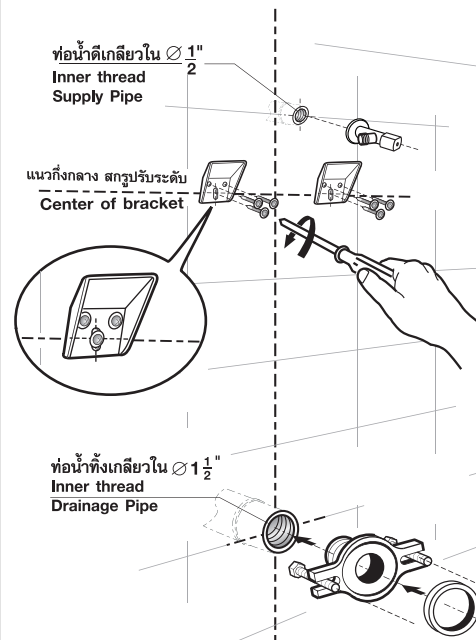

1 ติดตั้งขาเหล็กยึดโถปัสสาวะและหน้าแปลน
Fix the brackets and wall flange.

2 ติดตั้งโถปัสสาวะ พร้อมขันน็อตยึดหน้าแปลน
Install the urinal and tighten bolts.

3 ติดตั้งอุปกรณ์เซนเซอร์ต่อเข้ากับโถปัสสาวะ
Connect sensor flushing with urinal.