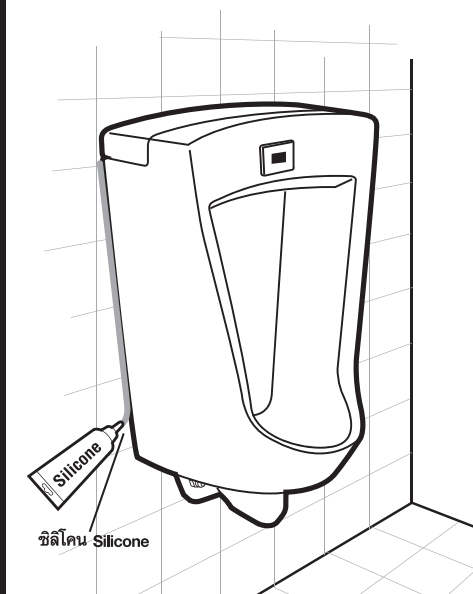

1 ติดตั้งขาเหล็กยึดโถปัสสาวะและหน้าแปลน
Fix the brackets and wall flange.

2 ติดตั้งโถปัสสาวะ พร้อมขันน็อตยึดหน้าแปลน
Install the urinal and tighten bolts.

3 ติดตั้งอุปกรณ์เซนเซอร์ต่อเข้ากับโถปัสสาวะ
Connect sensor flushing with urinal.

ภาพด้านบน Top View

4 ทดสอบการทำงาน และยาแนวรอบโถปัสสาวะ
Check overall and seal the edge.

ดูวิธีซ่อมบำรุงชุดอุปกรณ์เซนเซอร์ได้จากคู่มือชุดเซนเซอร์
See the sensor maintenance from the sensor manual.