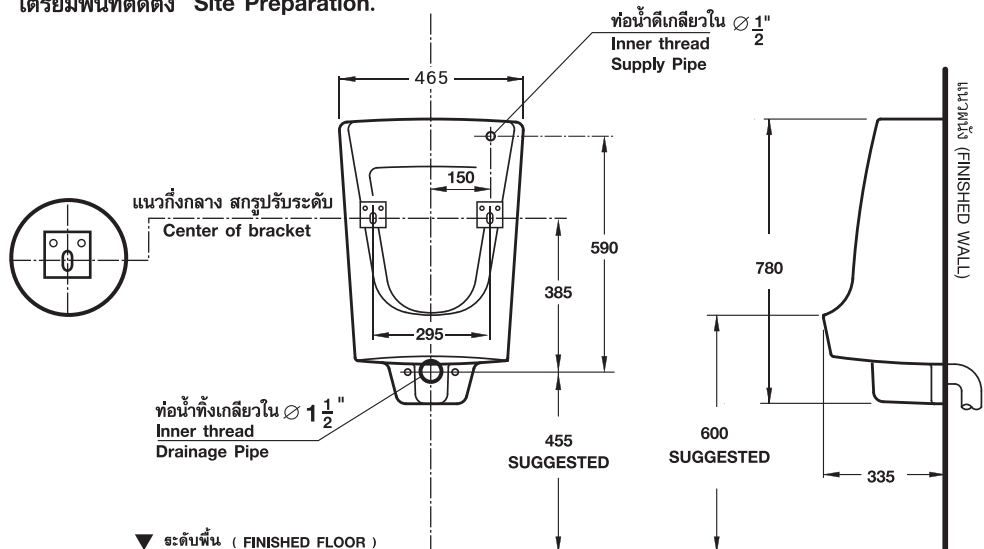

เตรียมพื้นที่ติดตั้ง Site Preparation.

▼ ระดับพื้น (FINISHED FLOOR)

ระยะที่แนะนำ เป็นระยะที่วัดออกมาจากผนังที่ตกแต่งเสร็จแล้วเท่านั้น
The suggested dimension is the range from the finished wall.

หน่วย : มม.
Unit : mm.