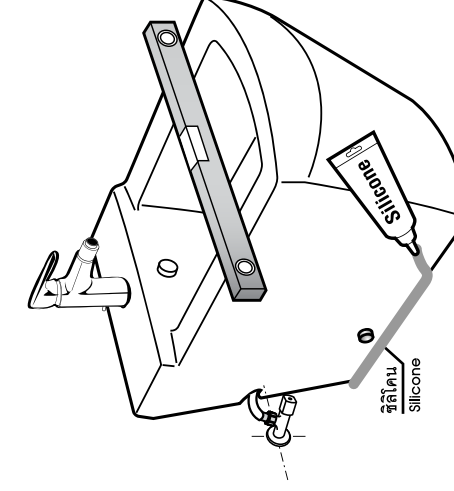

แบบทาบเจาะ TEMPLATE **TP-BI008** For :  
**B-3701 TETRAGON Bidet**  
**B-37017 TETRAGON Bidet (Hygienic)**

เส้นกึ่งกลางโถบิเด็ต  
 Center Line of Bidet

220mm.

190mm.

เส้นกึ่งกลางอุปกรณ์ยึดพื้น

Center Line of Side Screwing Floor Fixing.

64mm.

ISSUE 11 2010  
 มาตรฐาน 1:1  
 Scale 1:1

ระยะที่แนะนำ เป็นระยะที่วัดออกมาจากผนังที่ตกแต่งเสร็จแล้วเท่านั้น  
 The suggested dimension is the range from the finished wall.  
 注意：该长度为已完成之墙壁为准

**1** เตรียมพื้นที่สำหรับการติดตั้ง  
 Site preparation.  
 按照参考将安装地面准备好

หน่วย : มม.  
 Unit : mm.  
 单位 : 毫米

**4** ขันสกรูยึดโถ  
 Tighten the screws.  
 将螺丝加紧。

**5** ตรวจสอบและยาแนวรอบฐาน  
 Check the overall installation and seal.  
 检查安装无误后将边缘密封。

**2** ติดตั้งอุปกรณ์ยึดพื้นโดยใช้แม่พิมพ์ตามเจาะ  
 Install the floor fixing set by using the template.  
 地板固定距离以样板为准

\*  
 ระบุระยะติดตั้งอุปกรณ์ยึดพื้นจากแบบตามเจาะ  
 地板固定距离以样板为准

**3** ติดตั้งอุปกรณ์และท่อต่างๆ พร้อมโถบิเด็ต  
 Connect the trap with bidet.  
 将各个部分配件与净身器一同安装。

\*  
 อุปกรณ์ชุดต่อและถังกับซีม เป็นอุปกรณ์ที่ต้องซื้อเพิ่มเติม  
 水管与防渗漏垫环须另买。