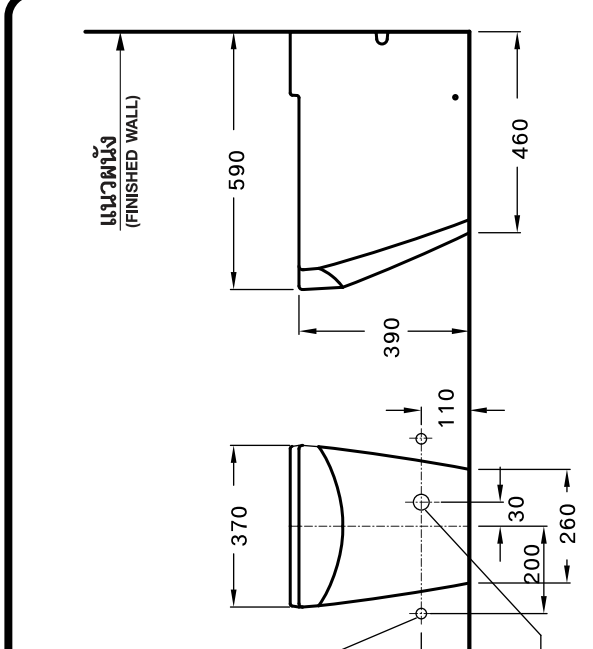

แบบทาบเจาะ TEMPLATE **TP-BI008** For :  
**B-3701 TETRAGON Bidet**  
**B-37017 TETRAGON Bidet (Hygienic)**

เส้นกึ่งกลางโถบิเด็ต  
 Center Line of Bidet

220mm.

190mm.

เส้นกึ่งกลางอุปกรณ์ยึดพื้น

Center Line of Side Screwing Floor Fixing.

64mm.

ISSUE 11 2010  
 มาตรฐาน 1:1  
 Scale 1:1

ระยะที่แนะนำ เป็นระยะที่วัดออกมาจากผนังที่ตกแต่งเสร็จแล้วเท่านั้น  
 The suggested dimension is the range from the finished wall.  
 注意：该长度为已完成之墙壁为准

**1** เตรียมพื้นที่สำหรับการติดตั้ง  
 Site preparation.  
 按照参考将安装地面准备好

หน่วย : มม.  
 Unit : mm.  
 单位 : 毫米

**4** ขันสกรูยึดโถ  
 Tighten the screws.  
 将螺丝加紧。

**5** ตรวจสอบและยาแนวรอบฐาน  
 Check the overall installation and seal.  
 检查安装无误后将边缘密封。

**2** ติดตั้งอุปกรณ์ยึดพื้นโดยใช้แม่พิมพ์ตามเจาะ  
 Install the floor fixing set by using the template.  
 地板固定距离以样板为准