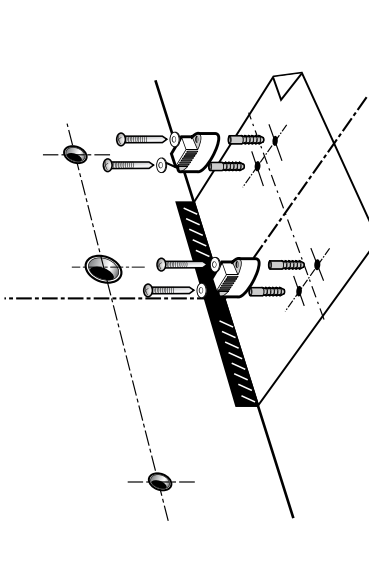

แบบทาบเจาะ TEMPLATE **TP-BI008** For :  
**B-3701 TETRAGON Bidet**  
**B-37017 TETRAGON Bidet (Hygienic)**

เส้นกึ่งกลางโถบิเด็ต  
 Center Line of Bidet

220mm.

190mm.

เส้นกึ่งกลางอุปกรณ์ยึดพื้น

Center Line of Side Screwing Floor Fixing.

64mm.

ISSUE 11 2010  
 มาตรฐาน 1:1  
 Scale 1:1

ระยะที่แนะนำ เป็นระยะที่วัดออกมาจากผนังที่ตกแต่งเสร็จแล้วเท่านั้น  
 The suggested dimension is the range from the finished wall.  
 注意：该长度为已完成之墙壁为准

**1** เตรียมพื้นที่สำหรับการติดตั้ง  
 Site preparation.  
 按照参考将安装地面准备好

หน่วย : มม.  
 Unit : mm.  
 单位 : 毫米

**4** ขันสกรูยึดโถ  
 Tighten the screws.  
 将螺丝加紧。

**5** ตรวจสอบและยาแนวรอบฐาน  
 Check the overall installation and seal.  
 检查安装无误后将边缘密封。

**2** ติดตั้งอุปกรณ์ยึดพื้นโดยใช้แม่พิมพ์ตามเจาะ  
 Install the floor fixing set by using the template.  
 地板固定距离以样板为准

\*  
 ระบุระยะติดตั้งอุปกรณ์ยึดพื้นจากแบบตามเจาะ  
 地板固定距离以样板为准

**3** ติดตั้งอุปกรณ์และท่อต่างๆ พร้อมโถบิเด็ต  
 Connect the trap with bidet.  
 将各个部分配件与净身器一同安装。

\*  
 อุปกรณ์ชุดต่อและถังกับซีม เป็นอุปกรณ์ที่ต้องซื้อเพิ่มเติม  
 水管与防渗漏垫环须另买。