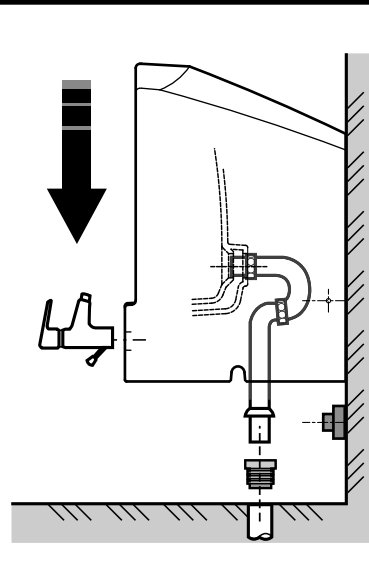

แบบทาบเจาะ TEMPLATE **TP-BI008** For :  
**B-3701 TETRAGON Bidet**  
**B-37017 TETRAGON Bidet (Hygienic)**

เส้นกึ่งกลางโถบิเด็ต  
 Center Line of Bidet

220mm.

190mm.

เส้นกึ่งกลางอุปกรณ์ยึดพื้น

Center Line of Side Screwing Floor Fixing.

64mm.

ISSUE 11 2010  
 มาตรฐาน 1:1  
 Scale 1:1

ระยะที่แนะนำ เป็นระยะที่วัดออกมาจากผนังที่ตกแต่งเสร็จแล้วเท่านั้น  
 The suggested dimension is the range from the finished wall.  
 注意：该长度为已完成之墙壁为准

**1** เตรียมพื้นที่สำหรับการติดตั้ง  
 Site preparation.  
 按照参考将安装地面准备好

หน่วย : มม.  
 Unit : mm.  
 单位 : 毫米

**4** ขันสกรูยึดโถ  
 Tighten the screws.  
 将螺丝加紧。

**5** ตรวจสอบและยาแนวรอบฐาน  
 Check the overall installation and seal.  
 检查安装无误后将边缘密封。

**2** ติดตั้งอุปกรณ์ยึดพื้นโดยใช้แม่พิมพ์ตามเจาะ  
 Install the floor fixing set by using the template.  
 地板固定距离以样板为准

\*  
 ระบุระยะติดตั้งอุปกรณ์ยึดพื้นจากแบบตามเจาะ  
 地板固定距离以样板为准

**3** ติดตั้งอุปกรณ์และท่อต่างๆ พร้อมโถบิเด็ต  
 Connect the trap with bidet.  
 将各个部分配件与净身器一同安装。

\*  
 อุปกรณ์ชุดต่อและถังกับซีม เป็นอุปกรณ์ที่ต้องซื้อเพิ่มเติม  
 水管与防渗漏垫环须另买。