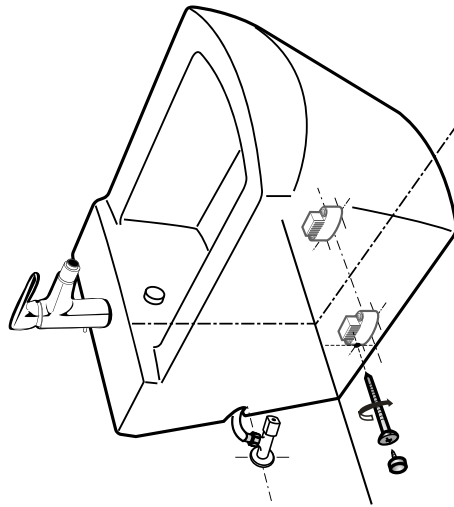

แบบทาบเจาะ TEMPLATE **TP-BI008** For :  
**B-3701 TETRAGON Bidet**  
**B-37017 TETRAGON Bidet (Hygienic)**

เส้นกึ่งกลางโถบิเด็ต  
 Center Line of Bidet

220mm.

190mm.

เส้นกึ่งกลางอุปกรณ์ยึดพื้น

Center Line of Side Screwing Floor Fixing.

64mm.

ISSUE 11 2010  
 มาตรฐาน 1:1  
 Scale 1:1

ระยะที่แนะนำ เป็นระยะที่วัดออกมาจากผนังที่ตกแต่งเสร็จแล้วเท่านั้น  
 The suggested dimension is the range from the finished wall.  
 注意：该长度为已完成之墙壁为准

**1** เตรียมพื้นที่สำหรับการติดตั้ง  
 Site preparation.  
 按照参考将安装地面准备好

หน่วย : มม.  
 Unit : mm.  
 单位 : 毫米

**4** ขันสกรูยึดโถ  
 Tighten the screws.  
 将螺丝加紧。

**5** ตรวจสอบและยาแนวรอบฐาน  
 Check the overall installation and seal.  
 检查安装无误后将边缘密封。

**2** ติดตั้งอุปกรณ์ยึดพื้นโดยใช้แม่พิมพ์ตามเจาะ  
 Install the floor fixing set by using the template.  
 地板固定距离以样板为准

\*  
 ระบุระยะติดตั้งอุปกรณ์ยึดพื้นจากแบบตามเจาะ  
 地板固定距离以样板为准

**3** ติดตั้งอุปกรณ์และท่อต่างๆ พร้อมโถบิเด็ต  
 Connect the trap with bidet.  
 将各个部分配件与净身器一同安装。

\*  
 อุปกรณ์ชุดต่อและถังกับซีม เป็นอุปกรณ์ที่ต้องซื้อเพิ่มเติม  
 水管与防渗漏垫环须另买。