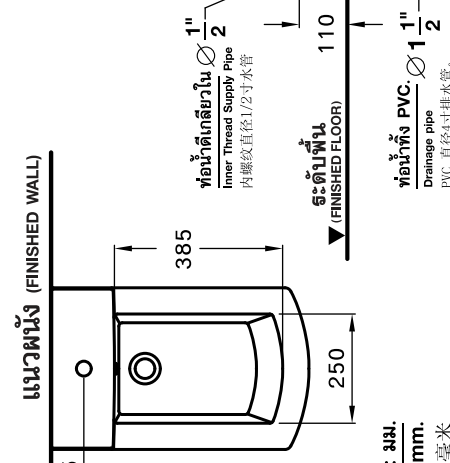

แบบทาบเจาะ TEMPLATE **TP-BI008** For :  
**B-3701 TETRAGON Bidet**  
**B-37017 TETRAGON Bidet (Hygienic)**

เส้นกึ่งกลางโถบิเด็ต  
 Center Line of Bidet

220mm.

190mm.

เส้นกึ่งกลางอุปกรณ์ยึดพื้น

Center Line of Side Screwing Floor Fixing.

64mm.

ISSUE 11 2010  
 มาตรฐาน 1:1  
 Scale 1:1

ระยะที่แนะนำ เป็นระยะที่วัดออกมาจากผนังที่ตกแต่งเสร็จแล้วเท่านั้น  
 The suggested dimension is the range from the finished wall.  
 注意：该长度为已完成之墙壁为准

**1** เตรียมพื้นที่สำหรับการติดตั้ง  
 Site preparation.  
 按照参考将安装地面准备好

หน่วย : มม.  
 Unit : mm.  
 单位 : 毫米

**4** ขันสกรูยึดโถ  
 Tighten the screws.  
 将螺丝加紧。

**5** ตรวจสอบและยาแนวรอบฐาน  
 Check the overall installation and seal.  
 检查安装无误后将边缘密封。

**2** ติดตั้งอุปกรณ์ยึดพื้นโดยใช้แม่พิมพ์ตามเจาะ  
 Install the floor fixing set by using the template.  
 地板固定距离以样板为准