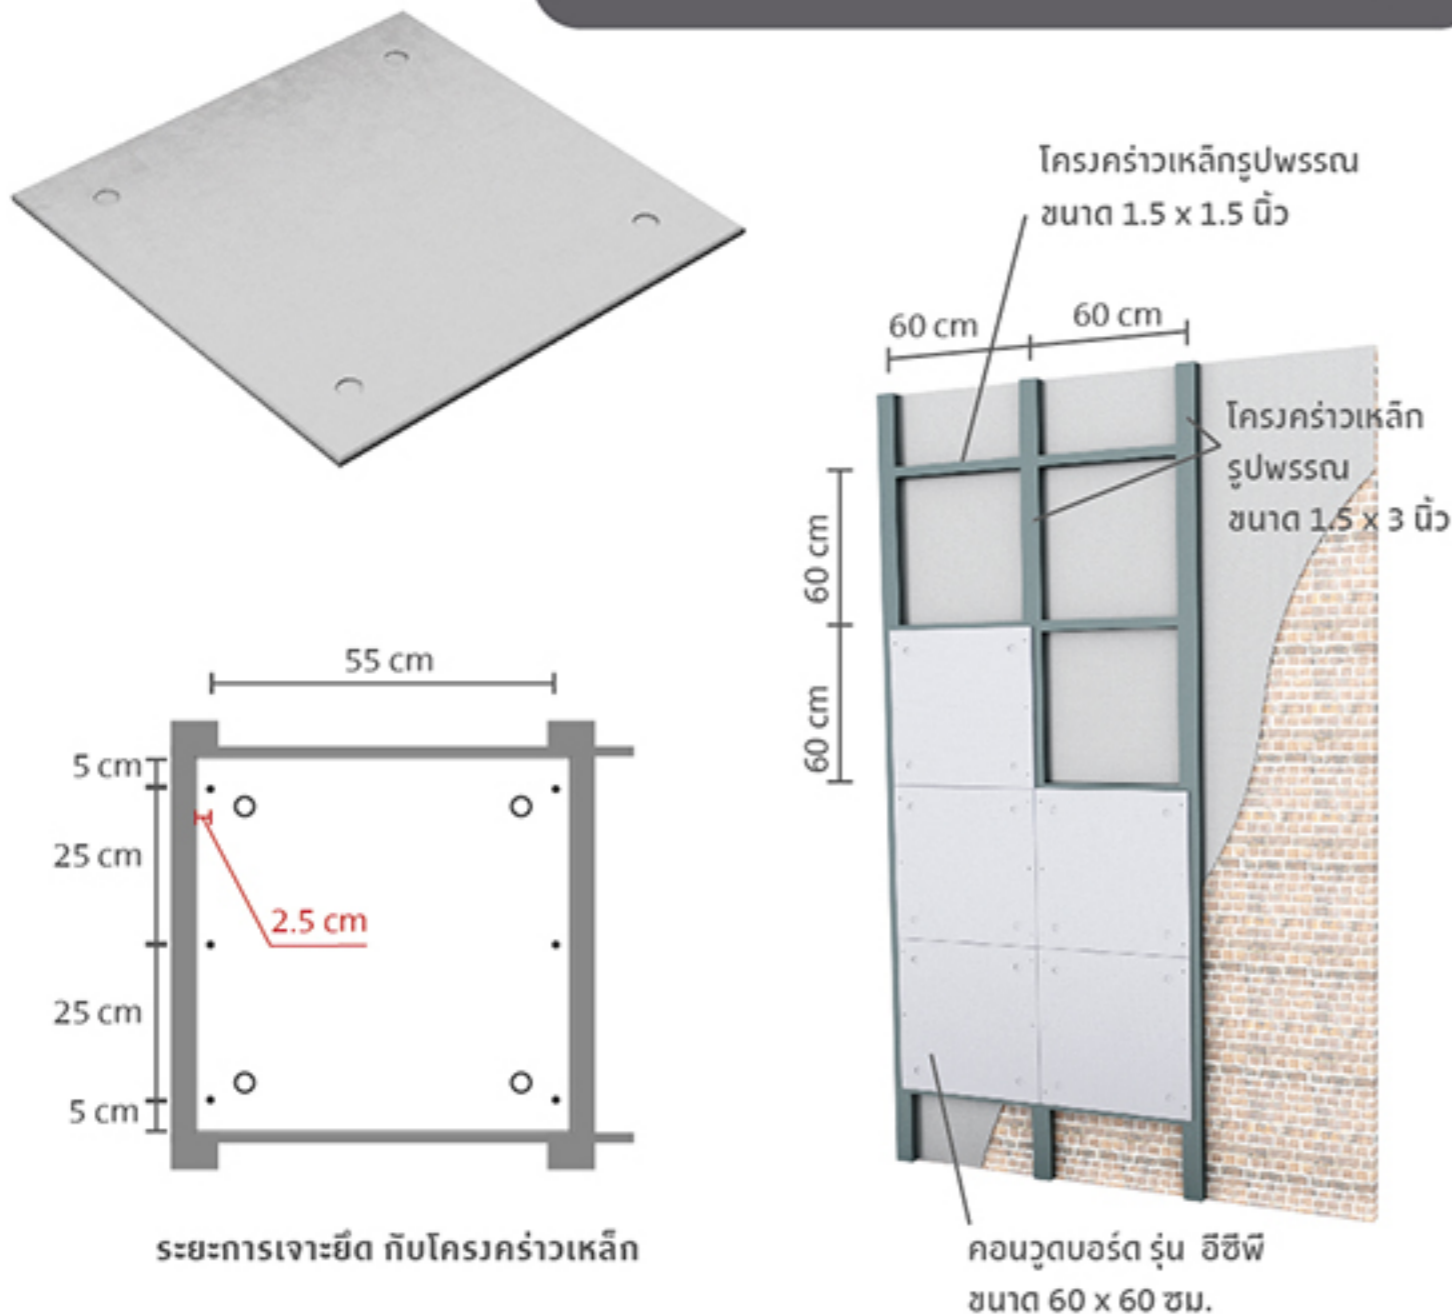

คอนวูดบอร์ด รุ่นอีซีพี

CONWOOD Board ECP : Exposure Concrete Panel

อีกหนึ่งทางเลือกของการออกแบบผนังคอนกรีตหล่อด้วย **คอนวูดบอร์ด รุ่นอีซีพี** ที่เน้นการโชว์เนื้อวัสดุและผิวปูนเปลือย ติดตั้งง่าย และมีน้ำหนักเบา ประหยัดค่าใช้จ่ายและเวลาในการติดตั้ง เหมาะสำหรับงานตกแต่งทั้งภายนอกและภายใน ตอบรับกับทุกไลฟ์สไตล์

สวยเหมือนไม้

ติดตั้งง่าย

ไม่ติดไฟ

ติดตั้งแผ่น คอนวูดบอร์ด รุ่นอีซีพี บน โครงคร่าวเหล็กรูปพรรณ ขนาด 60 x 60 ซม.

ด้วยตะปูเกลียวปลายสว่านแบบมีปีกยาว 32 มม. โดยเว้นร่องระหว่างแผ่น 3-5 มม. และใช้โฟลียูรีเทน ซิลแลนท์ อุดร่องรอยต่อ

สำหรับ คอนวูดบอร์ด รุ่นอีซีพี ขนาด 60 x 60 ซม.

สำหรับ คอนวูดบอร์ด รุ่นอีซีพี ขนาด 60 x 120 ซม.

หาซื้อได้ที่ร้านค้าวัสดุก่อสร้างชั้นนำทั่วประเทศ
สอบถามรายละเอียดเพิ่มเติม
customerservice@conwood.co.th

1732 กด 4
www.conwood.co.th