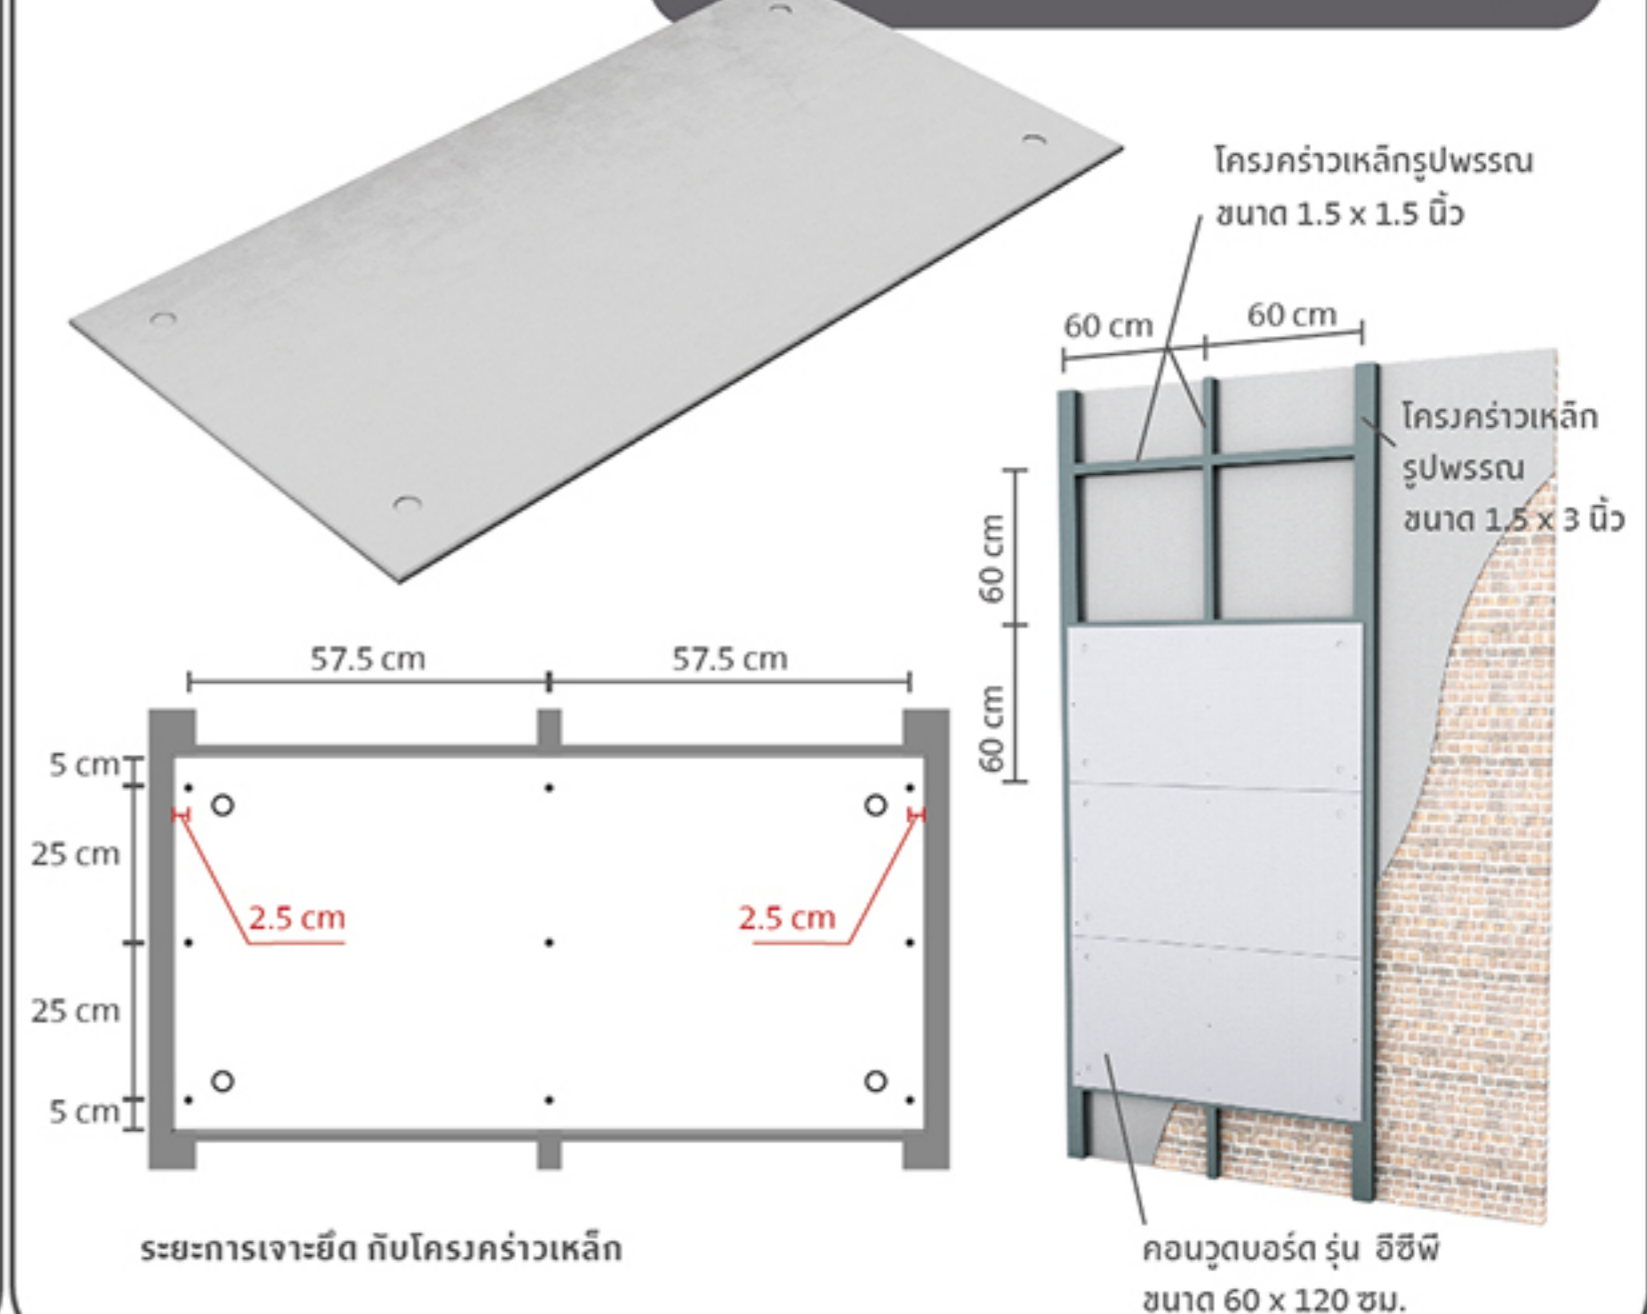

คอนวูดบอร์ด รุ่นอีซีพี

CONWOOD Board ECP : Exposure Concrete Panel

อีกหนึ่งทางเลือกของการออกแบบผนังคอนกรีตหล่อด้วย **คอนวูดบอร์ด รุ่นอีซีพี** ที่เน้นการโชว์เนื้อวัสดุและผิวปูนเปลือย ติดตั้งง่าย และมีน้ำหนักเบา ประหยัดค่าใช้จ่ายและเวลาในการติดตั้ง เหมาะสำหรับงานตกแต่งทั้งภายนอกและภายใน ตอบรับกับทุกไลฟ์สไตล์

สวยเหมือนไม้

ติดตั้งง่าย

ไม่ติดไฟ

ติดตั้งแผ่น คอนวูดบอร์ด รุ่นอีซีพี บน โครงคร่าวเหล็กรูปพรรณ ขนาด 60 x 60 ซม.

ด้วยตะปูเกลียวปลายสว่านแบบมีปีกยาว 32 มม. โดยเว้นร่องระหว่างแผ่น 3-5 มม. และใช้โฟลียูรีเทน ซิลแลนท์ อุดร่องรอยต่อ

สำหรับ คอนวูดบอร์ด รุ่นอีซีพี ขนาด 60 x 60 ซม.

สำหรับ คอนวูดบอร์ด รุ่นอีซีพี ขนาด 60 x 120 ซม.

หาซื้อได้ที่ร้านค้าวัสดุก่อสร้างชั้นนำทั่วประเทศ
สอบถามรายละเอียดเพิ่มเติม
customerservice@conwood.co.th

1732 กด 4
www.conwood.co.th