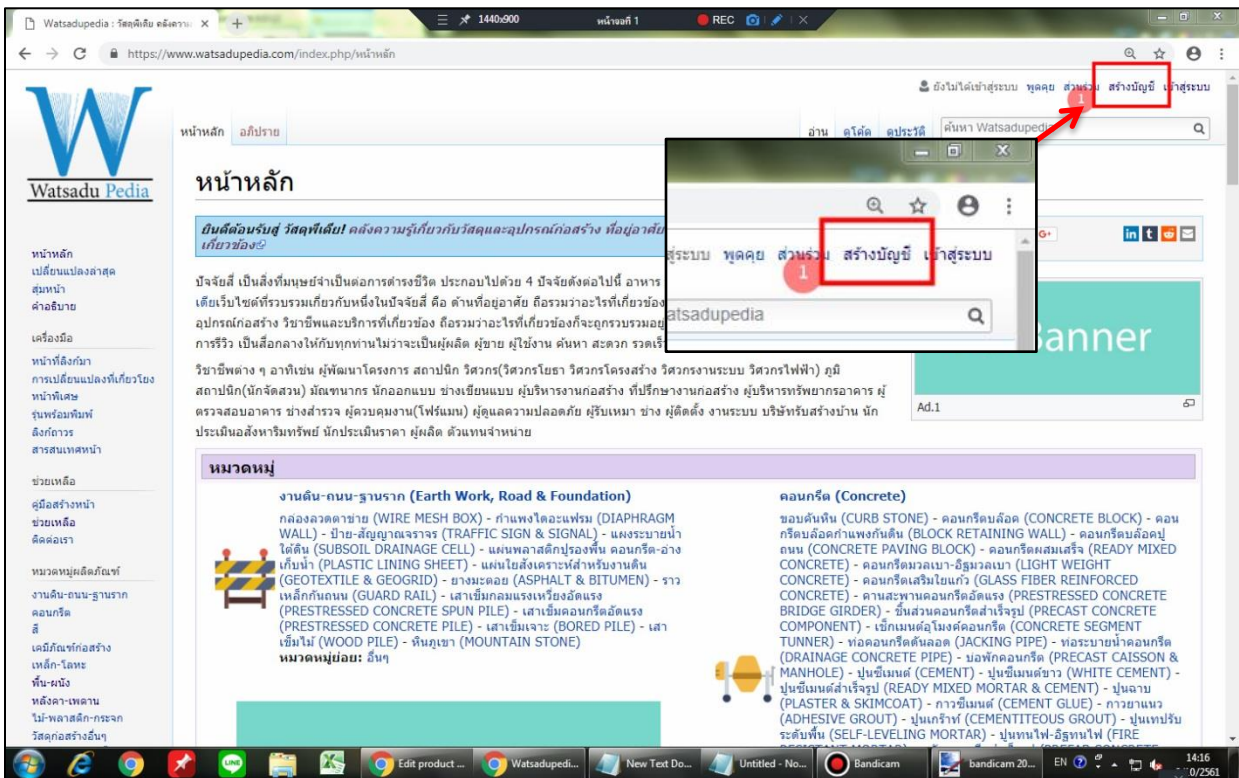

คู่มือการใช้งาน
watsadupedia

เข้าไปที่ www.watsadupedia.com ในเครื่องคอมพิวเตอร์

ขั้นตอนที่ 1 การสร้างบัญชีผู้ใช้/การสมัครสมาชิก

เมื่อเข้ามาสู่หน้าเว็บไซต์ ของ Watsadu pedia ผู้ใช้ทำการคลิกเลือก สร้างบัญชี

อัตโนมัติจะขึ้นชื่อผู้ใช้ หากต้องการ ออกจากระบบ ให้คลิกที่ออกจากระบบ