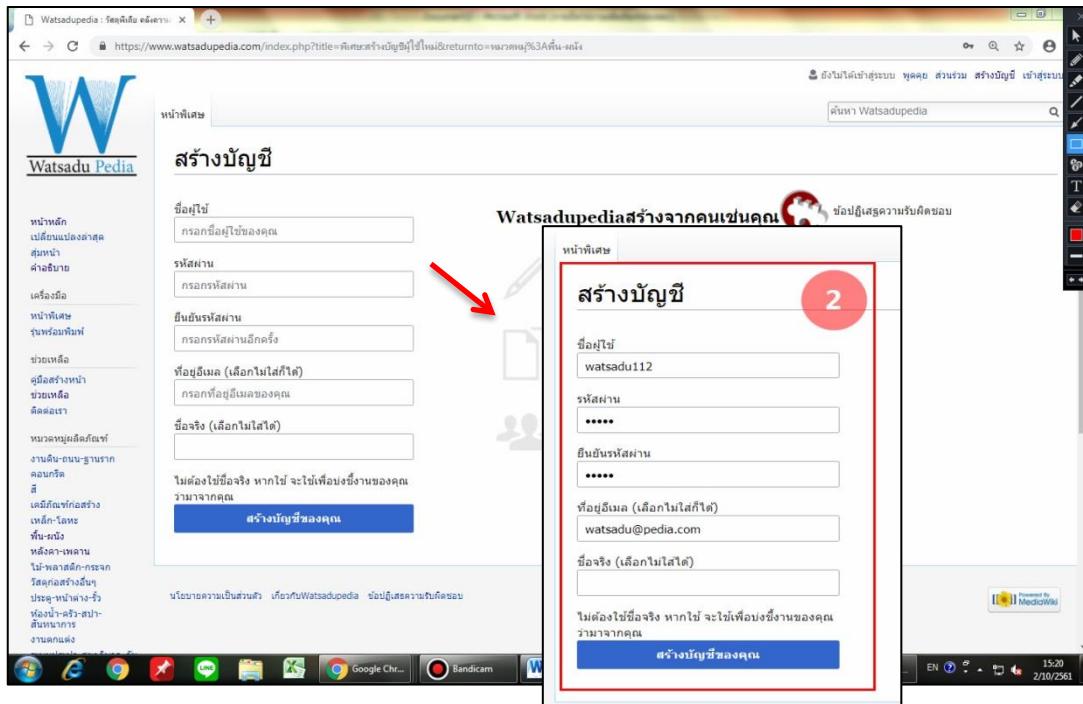

คู่มือการใช้งาน
watsadupedia

เข้าไปที่ www.watsadupedia.com ในเครื่องคอมพิวเตอร์

ขั้นตอนที่ 1 การสร้างบัญชีผู้ใช้/การสมัครสมาชิก

เมื่อเข้ามาสู่หน้าเว็บไซต์ ของ Watsadu pedia ผู้ใช้ทำการคลิกเลือก สร้างบัญชี

ขั้นตอนที่2 การกรอกข้อมูลการสร้างบัญชี ผู้ใช้งาน

หลังจากคลิกเข้ามาในสร้างบัญชี ให้ผู้ใช้ทำการกรอกข้อมูลเพื่อทำการสร้างบัญชีผู้ใช้

ขั้นตอนที่3 เมื่อได้ทำการสมัคร/สร้างบัญชีผู้ใช้เสร็จเรียบร้อยแล้ว

ในขั้นตอนหลังจากผู้ใช้ได้ทำการกดสร้างบัญชีผู้ใช้เสร็จเรียบร้อยแล้ว หน้าเว็บจะทำการเข้าสู่ระบบให้โดย

อัตโนมัติจะขึ้นชื่อผู้ใช้ หากต้องการ ออกจากระบบ ให้คลิกที่ออกจากระบบ