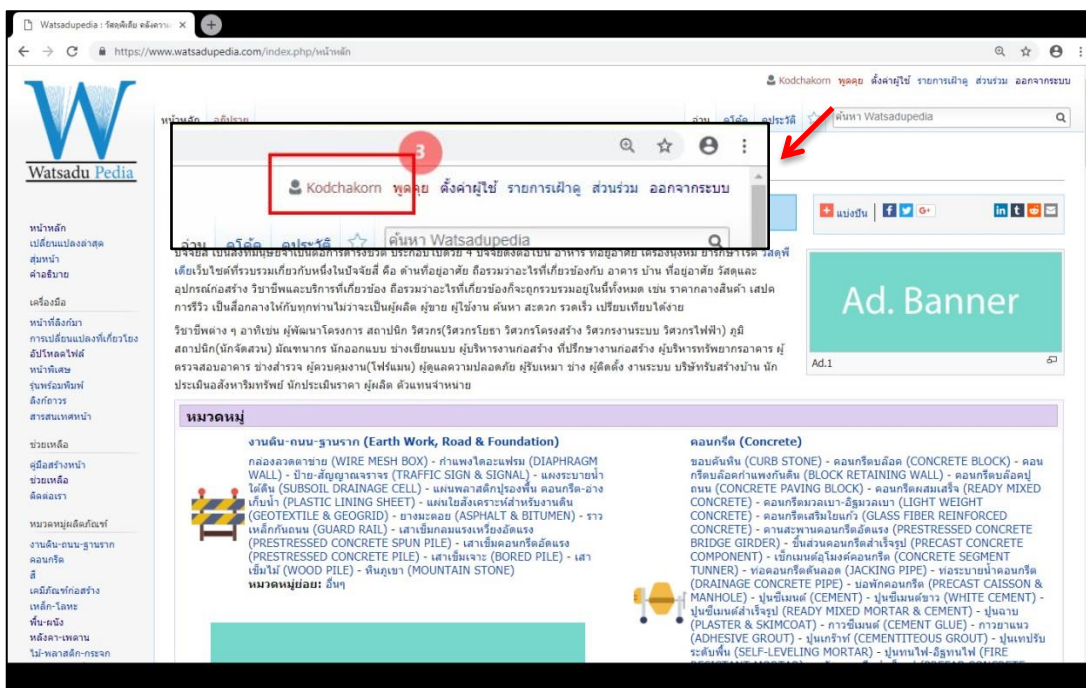

ขั้นตอนที่3 เมื่อได้ทำการสมัคร/สร้างบัญชีผู้ใช้เสร็จเรียบร้อยแล้ว

ในขั้นตอนหลังจากผู้ใช้ได้ทำการกดสร้างบัญชีผู้ใช้เสร็จเรียบร้อยแล้ว หน้าเว็บจะทำการเข้าสู่ระบบให้โดย

อัตโนมัติจะขึ้นชื่อผู้ใช้ หากต้องการ ออกจากระบบ ให้คลิกที่ออกจากระบบ