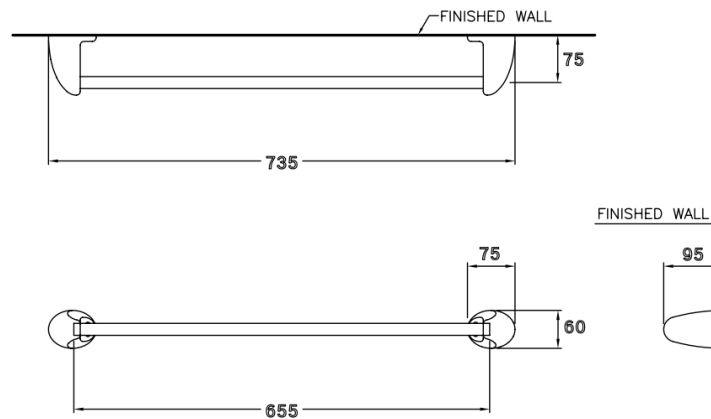

อุปกรณ์ในห้องน้ำ Accessories

C837 แอสโทเรีย ราวแขวนผ้า
C837 Astoria towel bar

จดขาย

Selling Point

ลักษณะสินค้า

- มาตรฐาน : มอก. 797-2544
- อุปกรณ์ในห้องน้ำ : ราวแขวนผ้า
- ขนาด : 735 x 95 x 60 มม.

Product descriptions

- Standard : TIS 797 - 2544
- Accessories : Towel Bar
- Size : 735 x 95 x 60 mm.

สินค้าในชุด ประกอบด้วย Consist of

อุปกรณ์ในห้องน้ำ	Accessories	: C837	อุปกรณ์ติดตั้ง	Fixing Set: Screw & Anchor
ราวสแตนเลส: Towel Rail Stainless for C-837				

Dimension ware	Dimension pack.	Unit
735 x 95 x 60	390 x 756 x 240	mm.
Net weight	Gross weight	Unit
0.20	11.00	kg.

สอบถามรายละเอียดเพิ่มเติมได้ที่

บริษัทสยามธานีทาร์แวร์อินดัสทรี จำกัด
36/11 ถ.วิภาวดีรังสิต แขวงสนามนีน เขตดอนเมือง กรุงเทพฯ 10210