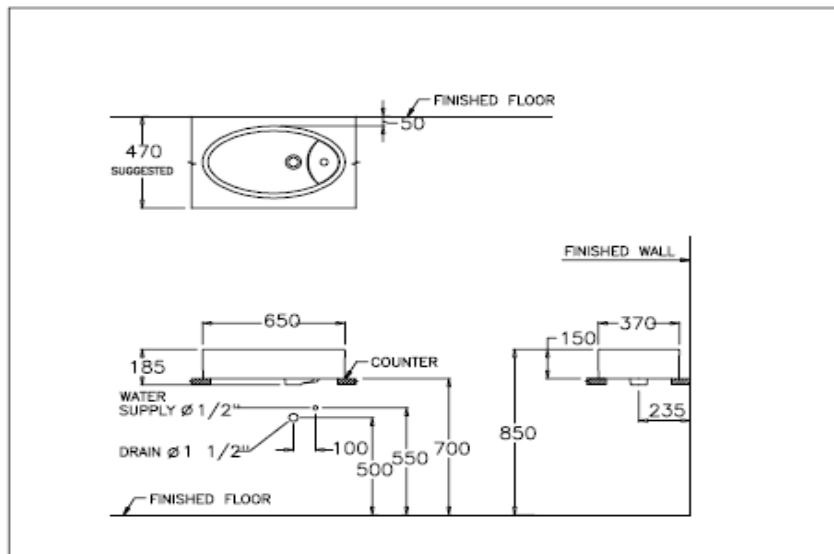

Selling Point

- Free standing decorative basin enhances attraction in any point of home.

Product descriptions

- Basin : Above Counter
- Size : 370 x 650 x 185 mm.
- Standard faucet hole : Standard 1 centered

สินค้าในชุด ประกอบด้วย Consist of

| | | | | | |
|-----------------------|----------------------|---------|-----------------------------|----------------|---------|
| อ่างล้างหน้า | Basin | : C0021 | ฝาดรบนรูล้าน | Overflow Cover | : C9843 |
| ขาตั้งอ่างล้างหน้า | Pedestal | : - | อุปกรณ์ติดตั้งและน๊อตยึด | Fixing Set | : - |
| ขาอ่างชนิดแขวน | Cover | : - | อุปกรณ์ติดตั้งพร้อมราวเหล็ก | Towel Bar | : - |
| สแตนเลสครอบท่อน้ำทิ้ง | Stainless Trap Cover | : - | แผ่นเซรามิค | Drain Cover | : - |

WH ขาว

KW เขียวกี้

LM เหลืองมะนาว

| | | |
|-----------------|-----------------|------|
| Dimension ware | Dimension pack. | Unit |
| 370 x 650 x 185 | 385 X 680 X 215 | mm. |
| Net whight | Gross whight | Unit |
| 14.80 | 17.50 | kg. |