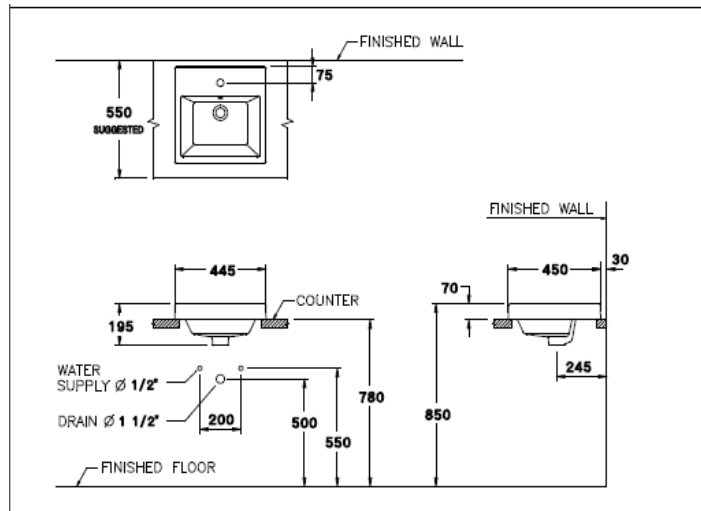

ลักษณะสินค้า

- มาตรฐาน : มอก. 791-2544
- อ่างล้างหน้า : วางบนเคาน์เตอร์
- ขนาด : 445 x 450 x 195 มม.
- มาตรฐานรูก๊อก : 1 รูก๊อก

Selling Point

- Urbaneast Series cherishes this tradition through the art of design, creative craftspeople have explore new technique to furthermore satisfy the need for meaningful work.
- As craftsmanship enjoys a high standing in modern society, Urbaneast Series cherishes this traditional through the art of modern ceramic design. From hand painting into the glazing. (has 2 patterns ie: ASANOHA and SHIPPO)
- HYG. And have over flow

Product descriptions

- Standard : TIS 791 - 2544
- Basin : Above counter
- Size : 445 x 450 x 195 mm.
- Standard faucet hole : 1 hole

สินค้าในชุด ประกอบด้วย Consist of

อ่างล้างหน้า	Basin	: CC09011	ฝาดรบนรูน้ำล้น	Overflow Cover	: C9843
खाอ่างชนิดแขวน	Cover	: -	อุปกรณ์ติดตั้งพร้อมราวเหล็ก	Towel Bar	: -
สแตนเลสครอบท่อน้ำทิ้ง	Stainless Trap Cover	: -	แผ่นเซรามิก	Drain Cover	: -

Dimension ware	Dimension pack.	Unit
445 x 450 x 195	495 x 520 x 230	mm.
Net whight	Gross whight	Unit
10.65	16.00	kg.

สอบถามรายละเอียดเพิ่มเติมได้ที่
บริษัทสยามซานิทารีแวร์อินดัสทรี จำกัด
36/11 ถ.วิภาวดีรังสิต แขวงสามมมิม เขตดอนเมือง กรุงเทพฯ 10210
โทร. 0-2973-5040-54 โทรสาร. 0-2973-3470-4
COTTO Call Center โทร. 0-2521-7777
รายละเอียดที่ระบุไว้ในเอกสารนี้ บริษัทอาจเปลี่ยนแปลงได้ตามความเหมาะสม โดยไม่ต้องแจ้งล่วงหน้า