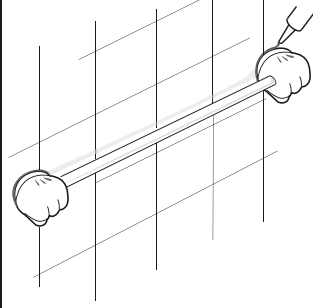

**คู่มือติดตั้งอุปกรณ์ประกอบในท่อน้ำแบบแขวนยึด  
สำหรับราวแขวนผ้า รุ่น Mickey Icon**

MA-MC017  
ISSUE 11 2010

1. ทดลองทาบชิ้นงานบนผนังก่อนแขวน เจาะรูสำหรับใส่สกรูแขวนผนังให้ลึกเข้าไปในผนังประมาณ 40 มม. โดยใช้ส่วนเจาะคอนกรีตขนาด  $\varnothing$  8 มม.

2. ตอกพุกพลาสติก เข้าไปในรูที่เจาะเตรียมไว้จากนั้นไขสกรูเข้าไป ให้หัวสกรูอยู่ห่างจากผนังประมาณ 10 มม.

3. นำชิ้นงานมาแขวน โดยให้ชิ้นงานนี้แนบกับสกรูด้านบนก่อนที่จะทำสัญลักษณ์เพื่อเจาะยึดด้านล่าง ใสราวแขวนผ้า

4. เจาะรู 8 มม. , ตอกพุกพลาสติก แขวนชิ้นงานและไขสกรูตามจนแน่นพอตึงมือระวัง อย่าขันแน่นเกินไปเพราะจะทำให้ชิ้นงานแตกเสียหายได้

5. ควรตรวจสอบให้ได้ระดับ ใช้ซิลิโคนยาแนวโดยรอบและตกแต่งให้เรียบร้อย

คำเตือน : 1. ไม่ควรแขวนสิ่งของที่น้ำหนักเกิน 2 kgs.  
2. ห้ามโดนชิ้นงาน