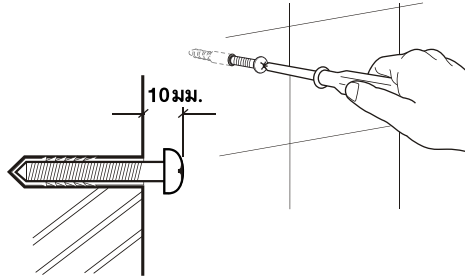

**คู่มือติดตั้งอุปกรณ์ประกอบในท่อน้ำแบบแขวนยึด  
สำหรับราวแขวนผ้า รุ่น Mickey Icon**

MA-MC017  
ISSUE 11 2010

1. ทดลองทาบชิ้นงานบนผนังก่อนแขวน เจาะรูสำหรับใส่สกรูแขวนผนังให้ลึกเข้าไปในผนังประมาณ 40 มม. โดยใช้ส่วนเจาะคอนกรีตขนาด  $\varnothing$  8 มม.

2. ตอกพุกพลาสติก เข้าไปในรูที่เจาะเตรียมไว้จากนั้นไขสกรูเข้าไป ให้หัวสกรูอยู่ห่างจากผนังประมาณ 10 มม.

3. นำชิ้นงานมาแขวน โดยให้ชิ้นงานนี้แนบกับสกรูด้านบนก่อนที่จะทำสัญลักษณ์เพื่อเจาะยึดด้านล่าง ใสราวแขวนผ้า

4. เจาะรู 8 มม. , ตอกพุกพลาสติก แขวนชิ้นงานและไขสกรูตามจนแน่นพอตึงมือระวัง อย่าขันแน่นเกินไปเพราะจะทำให้ชิ้นงานแตกเสียหายได้

5. ควรตรวจสอบให้ได้ระดับ ใช้ซิลิโคนยาแนวโดยรอบและตกแต่งให้เรียบร้อย

คำเตือน : 1. ไม่ควรแขวนสิ่งของที่น้ำหนักเกิน 2 kgs.  
2. ห้ามโดนชิ้นงาน