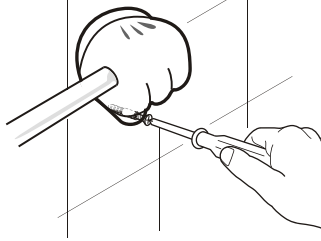

**คู่มือติดตั้งอุปกรณ์ประกอบในท่อน้ำแบบแขวนยึด  
สำหรับราวแขวนผ้า รุ่น Mickey Icon**

MA-MC017  
ISSUE 11 2010

1. ทดลองทาบชิ้นงานบนผนังก่อนแขวน เจาะรูสำหรับใส่สกรูแขวนผนังให้ลึกเข้าไปในผนังประมาณ 40 มม. โดยใช้ส่วนเจาะคอนกรีตขนาด  $\varnothing$  8 มม.

2. ตอกพุกพลาสติก เข้าไปในรูที่เจาะเตรียมไว้จากนั้นไขสกรูเข้าไป ให้หัวสกรูอยู่ห่างจากผนังประมาณ 10 มม.

3. นำชิ้นงานมาแขวน โดยให้ชิ้นงานนี้แนบกับสกรูด้านบนก่อนที่จะทำสัญลักษณ์เพื่อเจาะยึดด้านล่าง ใสราวแขวนผ้า

4. เจาะรู 8 มม. , ตอกพุกพลาสติก แขวนชิ้นงานและไขสกรูตามจนแน่นพอตึงมือระวัง อย่าขันแน่นเกินไปเพราะจะทำให้ชิ้นงานแตกเสียหายได้

5. ควรตรวจสอบให้ได้ระดับ ใช้ซิลิโคนยาแนวโดยรอบและตกแต่งให้เรียบร้อย

คำเตือน : 1. ไม่ควรแขวนสิ่งของที่น้ำหนักเกิน 2 kgs.  
2. ห้ามโดนชิ้นงาน