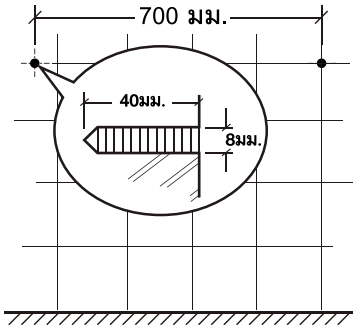

**คู่มือติดตั้งอุปกรณ์ประกอบในท่อน้ำแบบแขวนยึด  
สำหรับราวแขวนผ้า รุ่น Mickey Icon**

MA-MC017  
ISSUE 11 2010

1. ทดลองทาบชิ้นงานบนผนังก่อนแขวน เจาะรูสำหรับใส่สกรูแขวนผนังให้ลึกเข้าไปในผนังประมาณ 40 มม. โดยใช้ส่วนเจาะคอนกรีตขนาด  $\varnothing$  8 มม.

2. ตอกพุกพลาสติก เข้าไปในรูที่เจาะเตรียมไว้จากนั้นไขสกรูเข้าไป ให้หัวสกรูอยู่ห่างจากผนังประมาณ 10 มม.

3. นำชิ้นงานมาแขวน โดยให้ชิ้นงานนี้แนบกับสกรูด้านบนก่อนที่จะทำสัญลักษณ์เพื่อเจาะยึดด้านล่าง ใสราวแขวนผ้า

ชนิดสินค้า : อุปกรณ์ประกอบสำหรับท่อน้ำ วิธีใช้ : สำหรับใช้ภายในท่อน้ำ ขนาดบรรจุ : 1 ชุด  
วันที่ผลิต : คู่ที่ตัวสินค้าหรือภาชนะบรรจุ ราคา : ตามที่แจ้งไว้ในบัญชีรายการสินค้า

บริษัท สยามซานิตารีแวร์ อินดัสทรี จำกัด