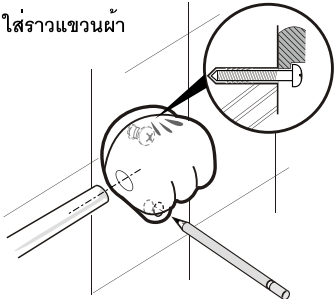

**คู่มือติดตั้งอุปกรณ์ประกอบในท่อน้ำแบบแขวนยึด  
สำหรับราวแขวนผ้า รุ่น Mickey Icon**

MA-MC017  
ISSUE 11 2010

1. ทดลองทาบชิ้นงานบนผนังก่อนแขวน เจาะรูสำหรับใส่สกรูแขวนผนังให้ลึกเข้าไปในผนังประมาณ 40 มม. โดยใช้ส่วนเจาะคอนกรีตขนาด  $\varnothing$  8 มม.

2. ตอกพุกพลาสติก เข้าไปในรูที่เจาะเตรียมไว้จากนั้นไขสกรูเข้าไป ให้หัวสกรูอยู่ห่างจากผนังประมาณ 10 มม.

3. นำชิ้นงานมาแขวน โดยให้ชิ้นงานนี้แนบกับสกรูด้านบนก่อนที่จะทำสัญลักษณ์เพื่อเจาะยึดด้านล่าง ใสราวแขวนผ้า

4. เจาะรู 8 มม. , ตอกพุกพลาสติก แขวนชิ้นงานและไขสกรูตามจนแน่นพอตึงมือระวัง อย่าขันแน่นเกินไปเพราะจะทำให้ชิ้นงานแตกเสียหายได้

5. ควรตรวจสอบให้ได้ระดับ ใช้ซิลิโคนยาแนวโดยรอบและตกแต่งให้เรียบร้อย

คำเตือน : 1. ไม่ควรแขวนสิ่งของที่น้ำหนักเกิน 2 kgs.  
2. ห้ามโดนชิ้นงาน