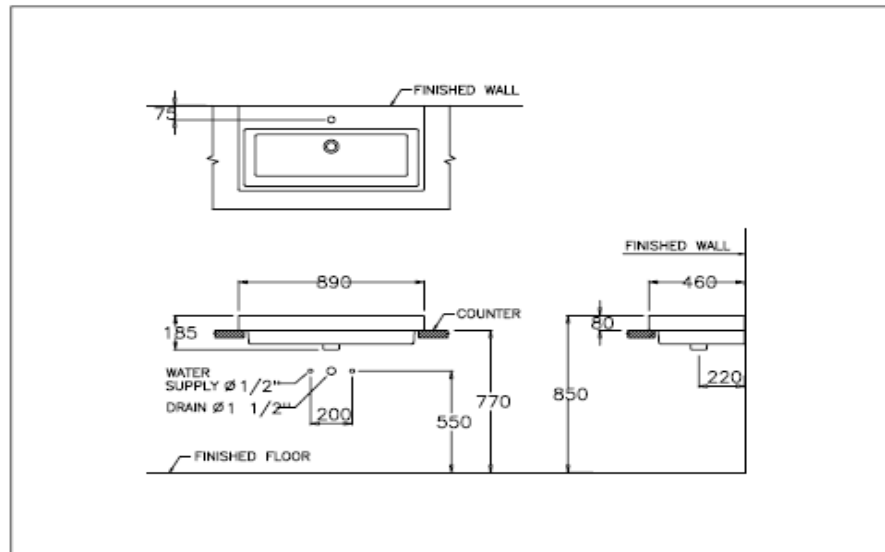

- มาตรฐาน : มอก. 791-2544
 - อ่างล้างหน้า : วางบนเคาน์เตอร์
 - ขนาด : 460 x 890 x 185 มม.
 - มาตรฐานรูก๊อก : 1 รูก๊อก
- สั่งผลิต : ไม่มีรูก๊อก, เซ็นเตอร์ 4"

Selling Point

- Free standing decorative basin enhances attraction in any point of home.

Product descriptions

- Standard : TIS 791 - 2544
 - Basin : Above counter
 - Size : 460 x 890 x 185 mm.
 - Standard faucet hole : Standard 1 centered
- Made to order : No hole, centered 4 "

สินค้าในชุด ประกอบด้วย Consist of

Dimension ware	Dimension pack.	Unit
460 x 890 x 185	490 X 920 X 230	mm.
Net whight	Gross whight	Unit
27.60	33.00	kg.

สอบถามรายละเอียดเพิ่มเติมได้ที่

บริษัทสยามธานีทาร์แวร์อินดัสทรี จำกัด
36/11 ถ.วิภาวดีรังสิต แขวงสามนบดิน เขตดอนเมือง กรุงเทพฯ 10210
โทร. 0-2973-5040-54 โทรสาร. 0-2973-3470-4
COTTO Call Center โทร. 0-2521-7777
รายละเอียดที่ระบุไว้ในเอกสารนี้ บริษัทอาจเปลี่ยนแปลงได้ตามความเหมาะสม
โดยไม่ต้องแจ้งล่วงหน้า