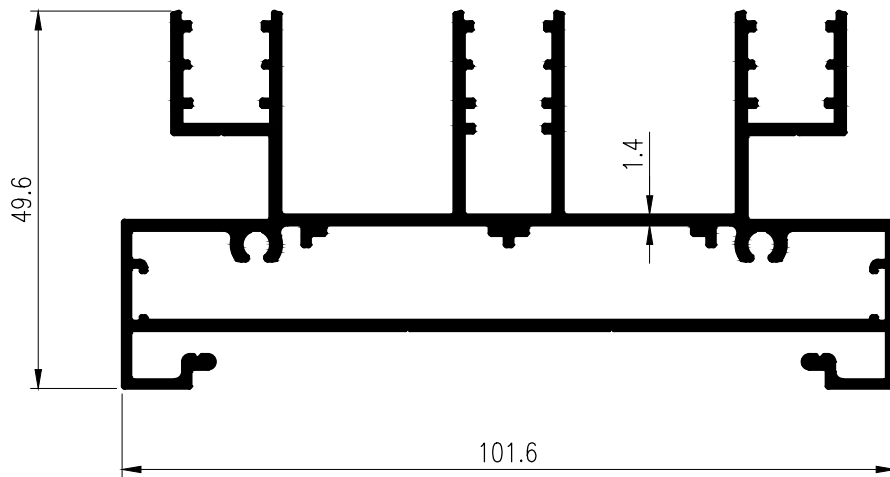

SLIDING WINDOW

ชุดบานเลื่อน GU TARA

T-15651
WT : 1.842 kg./m.