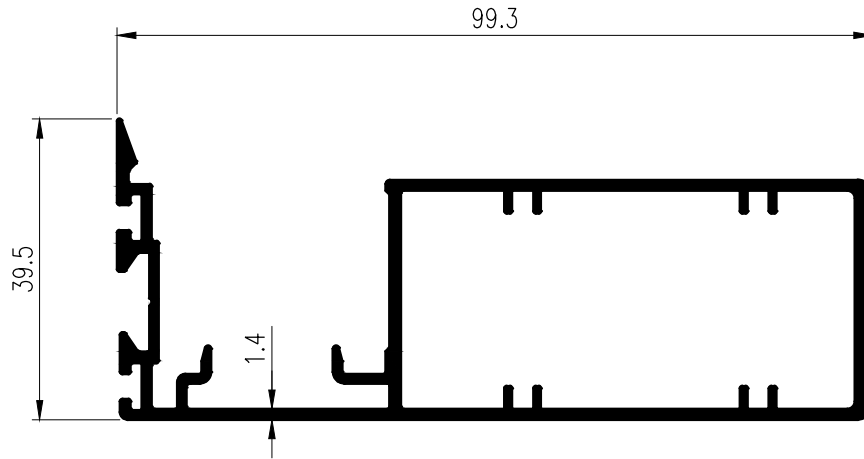

SLIDING WINDOW

ชุดบานเลื่อน GU TARA

T-15667
WT : 1.281 kg./m.