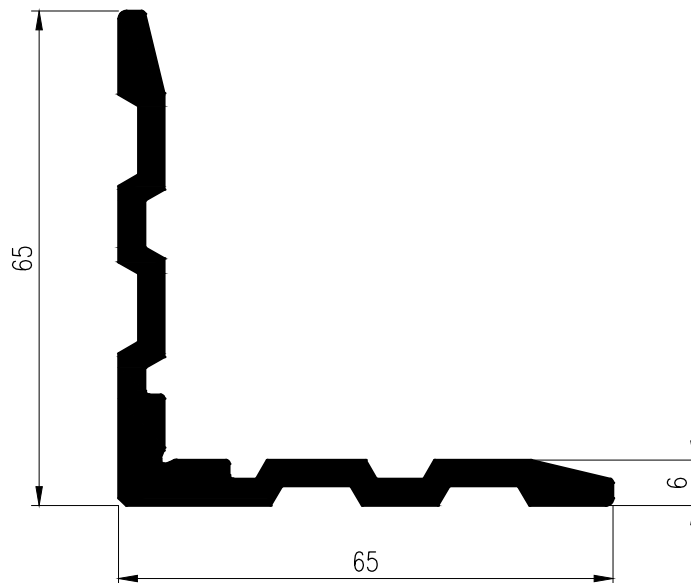

T-06011
WT : 1.478 kg./m.