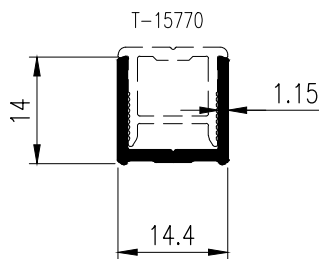

## SLIDING WINDOW ชุดบานเลื่อน GU TARA

**T-15769**  
**WT : 0.306 kg./m.**

**T-15437**  
**WT : 0.364 kg./m.**

**T-15756**  
**WT : 0.346 kg./m.**

SLIDING WINDOW  
ชุดบานเลื่อน GU TARA

**T-15770**  
**WT : 0.149 kg./m.**