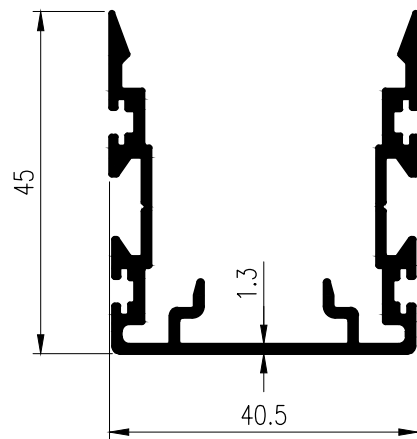

## SLIDING WINDOW

ชุดบานเลื่อน GU TARA

**T-15753**  
**WT : 1.213 kg./m.**

**T-15341**  
**WT : 0.163 kg./m.**

**T-15440**  
**WT : 0.144 kg./m.**

**T-15754**  
**WT : 0.894 kg./m.**

## SLIDING WINDOW ชุดบานเลื่อน GU TARA

**T-15439**  
**WT : 0.427 kg./m.**

**T-15469**  
**WT : 0.464 kg./m.**

**T-15668**  
**WT : 0.665 kg./m.**

**T-15776**  
**WT : 0.740 kg./m.**

## SLIDING WINDOW

ชุดบานเลื่อน GU TARA

**T-15667**  
**WT : 1.281 kg./m.**

**T-15777**  
**WT : 1.320 kg./m.**

**T-15441**  
**WT : 0.636 kg./m.**