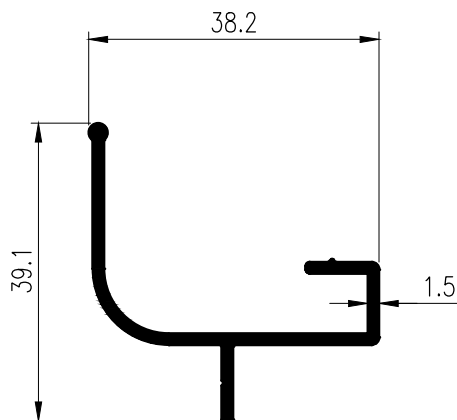

T-15437
WT : 0.364 kg./m.