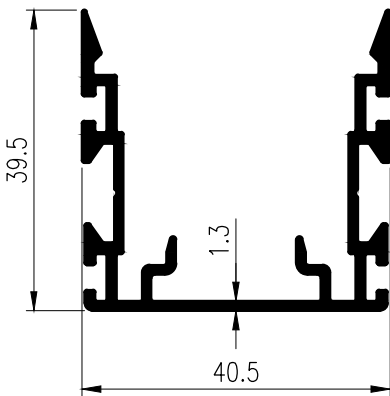

## SLIDING WINDOW ชุดบานเลื่อน GU TARA

**T-15652**  
**WT : 1.234 kg./m.**

**T-15435**  
**WT : 0.454 kg./m.**

**T-15675**  
**WT : 1.183 kg./m.**

## SLIDING WINDOW

ชุดบานเลื่อน GU TARA

**T-15753**  
**WT : 1.213 kg./m.**

**T-15341**  
**WT : 0.163 kg./m.**

**T-15440**  
**WT : 0.144 kg./m.**

**T-15754**  
**WT : 0.894 kg./m.**

## SLIDING WINDOW ชุดบานเลื่อน GU TARA

**T-15439**  
**WT : 0.427 kg./m.**

**T-15469**  
**WT : 0.464 kg./m.**

**T-15668**  
**WT : 0.665 kg./m.**

**T-15776**  
**WT : 0.740 kg./m.**