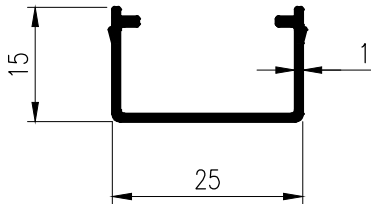

T-15341
WT : 0.163 kg./m.