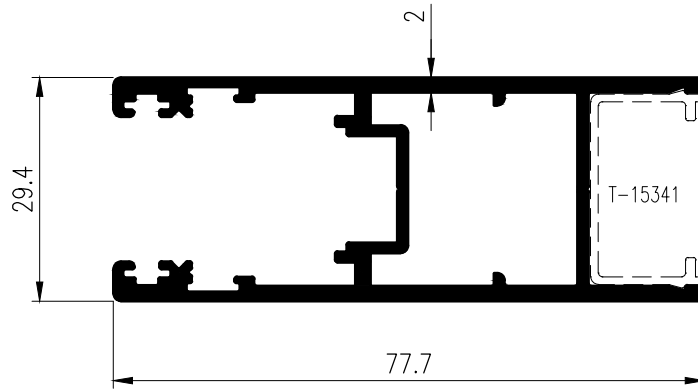

SLIDING WINDOW

ชุดบานเลื่อน GU TARA

T-15753
WT : 1.213 kg./m.