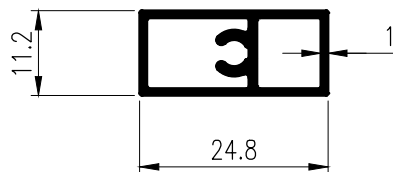

T-15238
WT : 0.236 kg./m.