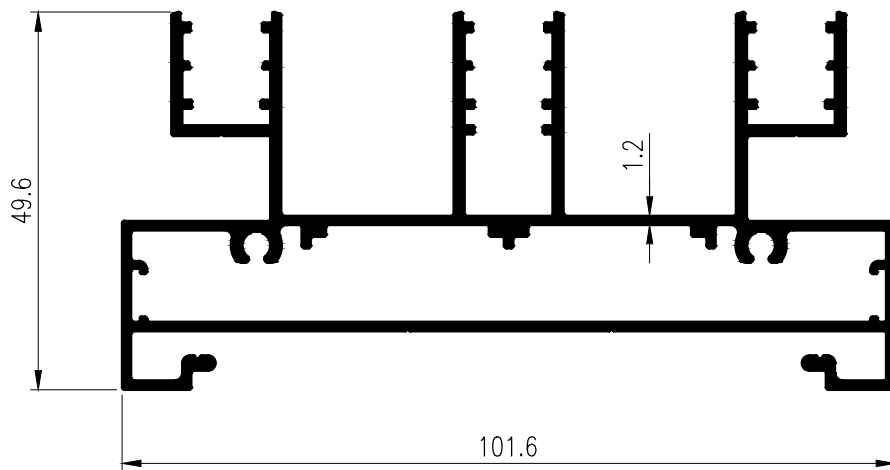

T-15674
WT : 1.742 kg./m.