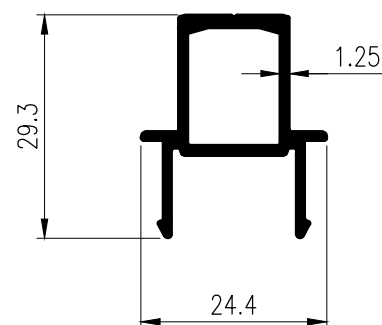

## SLIDING WINDOW

ชุดบานเลื่อน GU TARA

**T-15667**  
**WT : 1.281 kg./m.**

**T-15777**  
**WT : 1.320 kg./m.**

**T-15441**  
**WT : 0.636 kg./m.**

## SLIDING WINDOW ชุดบานเลื่อน GU TARA

**T-15769**  
**WT : 0.306 kg./m.**

**T-15437**  
**WT : 0.364 kg./m.**

**T-15756**  
**WT : 0.346 kg./m.**

SLIDING WINDOW  
ชุดบานเลื่อน GU TARA

**T-15770**  
**WT : 0.149 kg./m.**