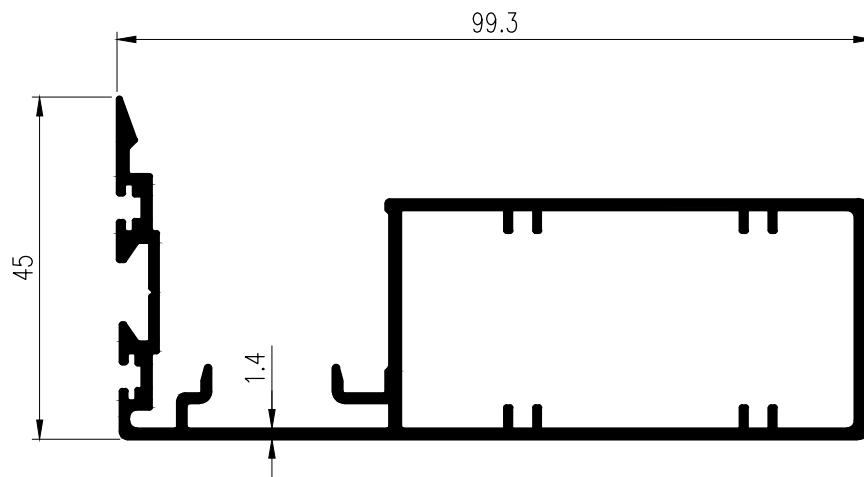

T-15777
WT : 1.320 kg./m.