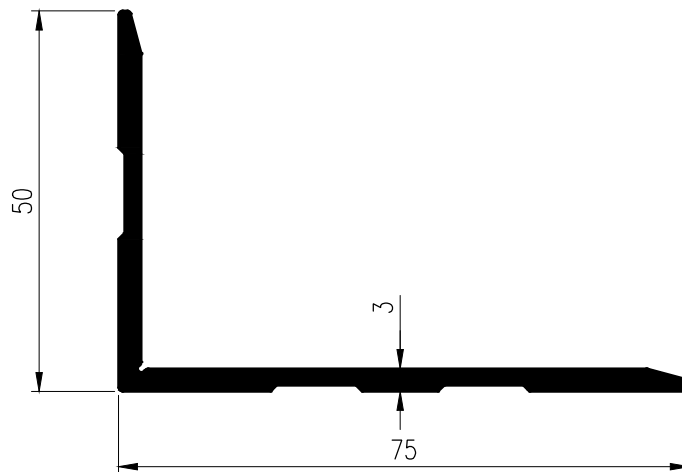

SLIDING WINDOW

ชุดบานเลื่อน GU TARA

T-15446
WT : 0.894 kg./m.