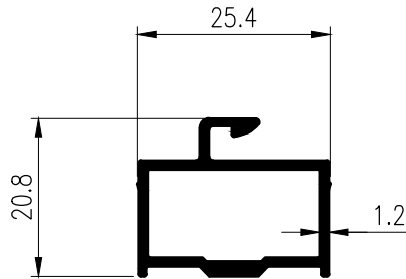

TARA

GROUP 02

SLIDING WINDOW ชุดบานเลื่อน GU TARA

T-15769
WT : 0.306 kg./m.