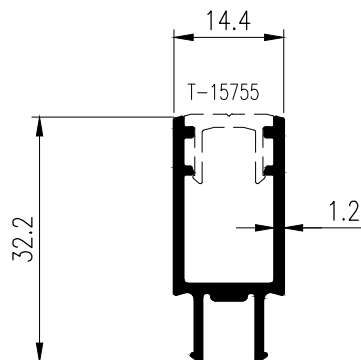

## SLIDING WINDOW ชุดบานเลื่อน GU TARA

**T-15632**  
**WT : 0.120 kg./m.**

**T-15755**  
**WT : 0.095 kg./m.**

**T-15757**  
**WT : 0.266 kg./m.**