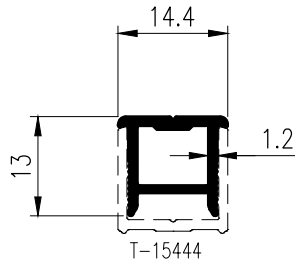

## SLIDING WINDOW ชุดบานเลื่อน GU TARA

**T-15769**  
**WT : 0.306 kg./m.**

**T-15437**  
**WT : 0.364 kg./m.**

**T-15756**  
**WT : 0.346 kg./m.**

SLIDING WINDOW  
ชุดบานเลื่อน GU TARA

**T-15770**  
**WT : 0.149 kg./m.**