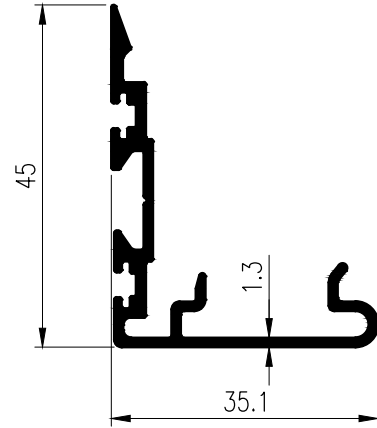

## SLIDING WINDOW ชุดบานเลื่อน GU TARA

**T-15652**  
**WT : 1.234 kg./m.**

**T-15435**  
**WT : 0.454 kg./m.**

**T-15675**  
**WT : 1.183 kg./m.**

## SLIDING WINDOW

ชุดบานเลื่อน GU TARA

**T-15753**  
**WT : 1.213 kg./m.**

**T-15341**  
**WT : 0.163 kg./m.**

**T-15440**  
**WT : 0.144 kg./m.**

**T-15754**  
**WT : 0.894 kg./m.**

## SLIDING WINDOW ชุดบานเลื่อน GU TARA

**T-15439**  
**WT : 0.427 kg./m.**

**T-15469**  
**WT : 0.464 kg./m.**

**T-15668**  
**WT : 0.665 kg./m.**

**T-15776**  
**WT : 0.740 kg./m.**