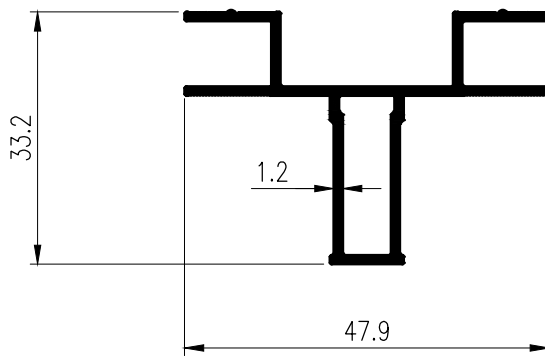

T-15435
WT : 0.454 kg./m.