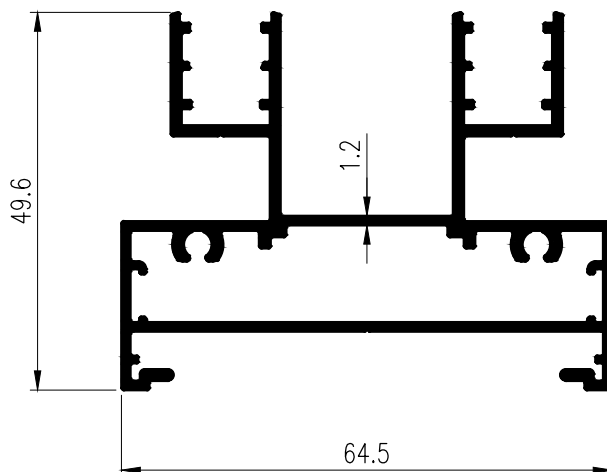

## SLIDING WINDOW ชุดบานเลื่อน GU TARA

**T-15652**  
**WT : 1.234 kg./m.**

**T-15435**  
**WT : 0.454 kg./m.**

**T-15675**  
**WT : 1.183 kg./m.**