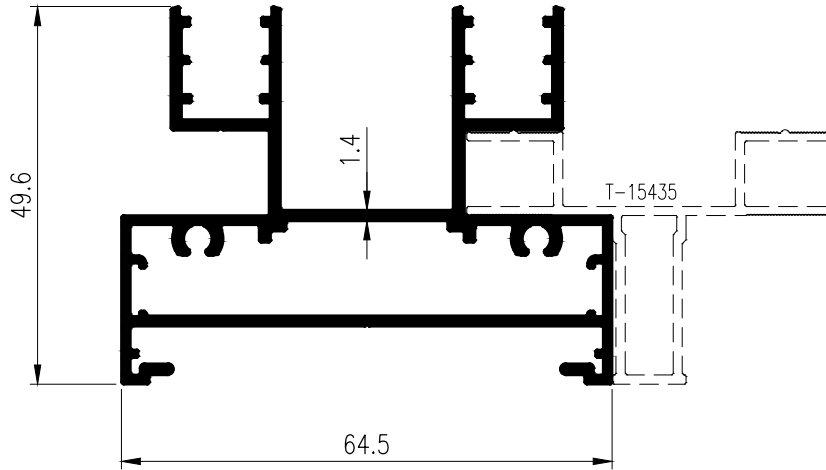

TARA

GROUP 02

SLIDING WINDOW ชุดบานเลื่อน GU TARA

T-15652
WT : 1.234 kg./m.