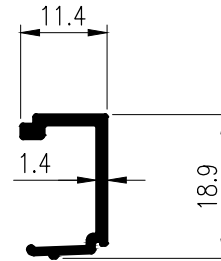

## SLIDING WINDOW

ชุดบานเลื่อน GU TARA

**T-15753**  
**WT : 1.213 kg./m.**

**T-15341**  
**WT : 0.163 kg./m.**

**T-15440**  
**WT : 0.144 kg./m.**

**T-15754**  
**WT : 0.894 kg./m.**