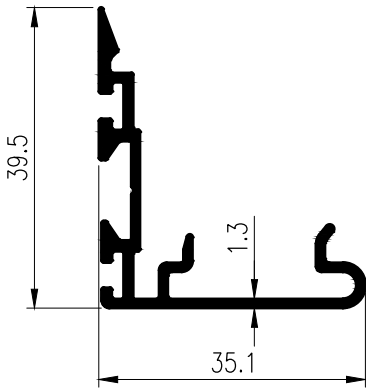

## SLIDING WINDOW ชุดบานเลื่อน GU TARA

**T-15652**  
**WT : 1.234 kg./m.**

**T-15435**  
**WT : 0.454 kg./m.**

**T-15675**  
**WT : 1.183 kg./m.**

## SLIDING WINDOW

ชุดบานเลื่อน GU TARA

**T-15753**  
**WT : 1.213 kg./m.**

**T-15341**  
**WT : 0.163 kg./m.**

**T-15440**  
**WT : 0.144 kg./m.**

**T-15754**  
**WT : 0.894 kg./m.**

## SLIDING WINDOW ชุดบานเลื่อน GU TARA

**T-15439**  
**WT : 0.427 kg./m.**

**T-15469**  
**WT : 0.464 kg./m.**

**T-15668**  
**WT : 0.665 kg./m.**

**T-15776**  
**WT : 0.740 kg./m.**