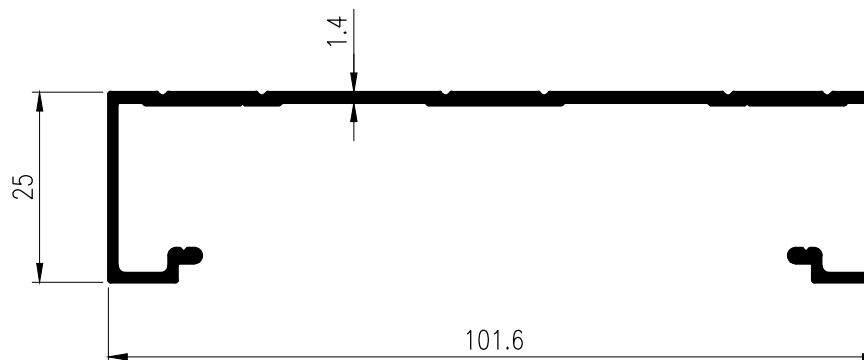

## SLIDING WINDOW

ชุดบานเลื่อน GU TARA

**T-15667**  
**WT : 1.281 kg./m.**

**T-15777**  
**WT : 1.320 kg./m.**

**T-15441**  
**WT : 0.636 kg./m.**