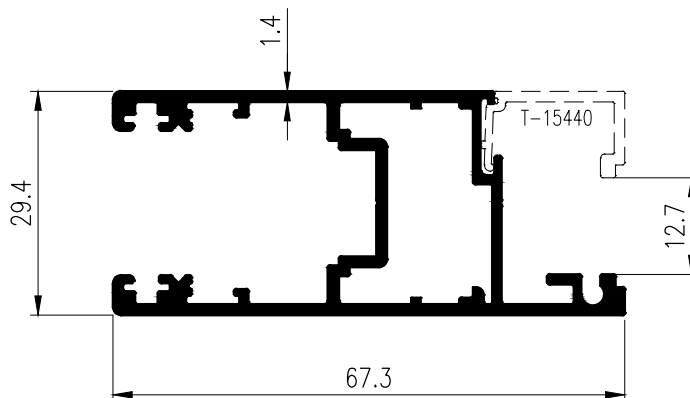

## SLIDING WINDOW

ชุดบานเลื่อน GU TARA

**T-15753**  
**WT : 1.213 kg./m.**

**T-15341**  
**WT : 0.163 kg./m.**

**T-15440**  
**WT : 0.144 kg./m.**

**T-15754**  
**WT : 0.894 kg./m.**