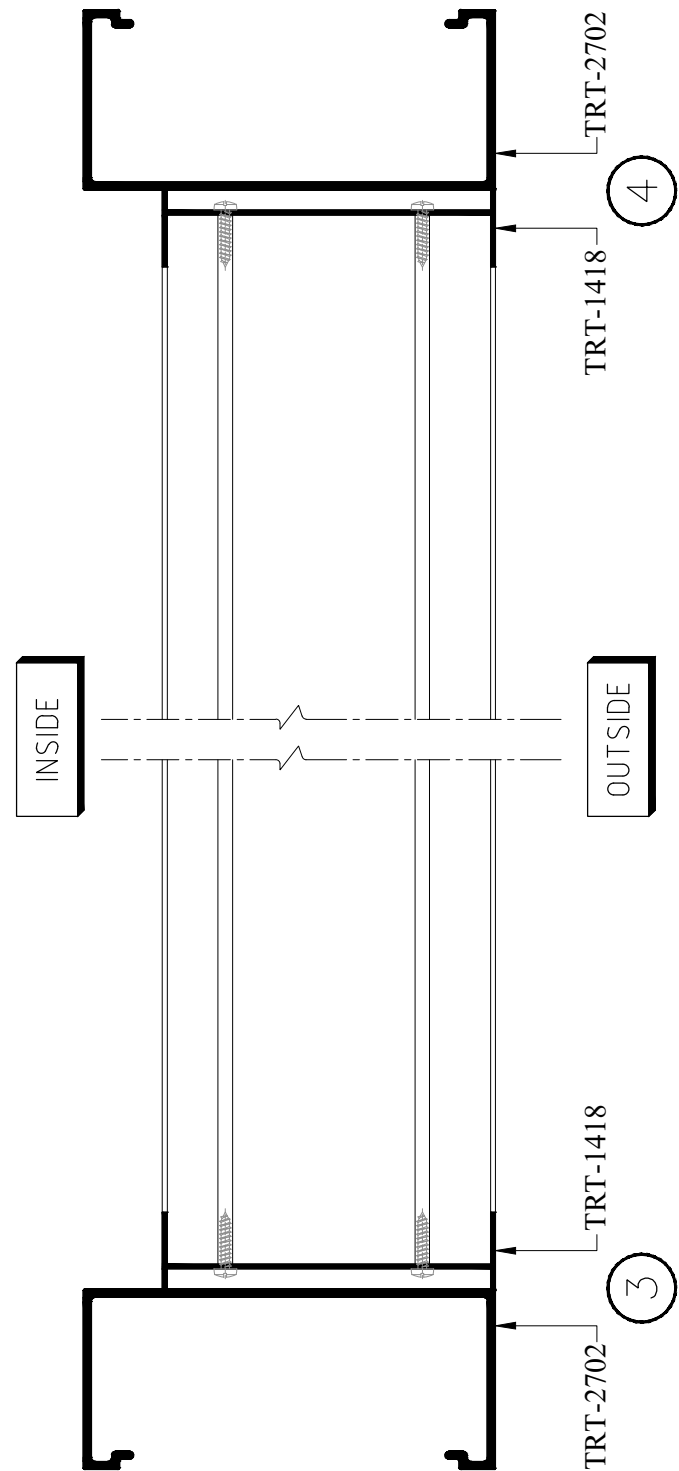

TARA

SUNSHADE
ชุดแผงกันแดด

GROUP 12