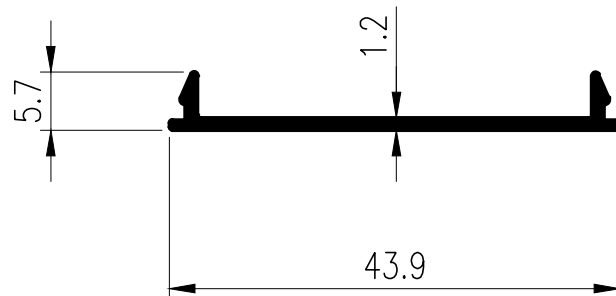

T-06029
WT : 0.169 kg./m.