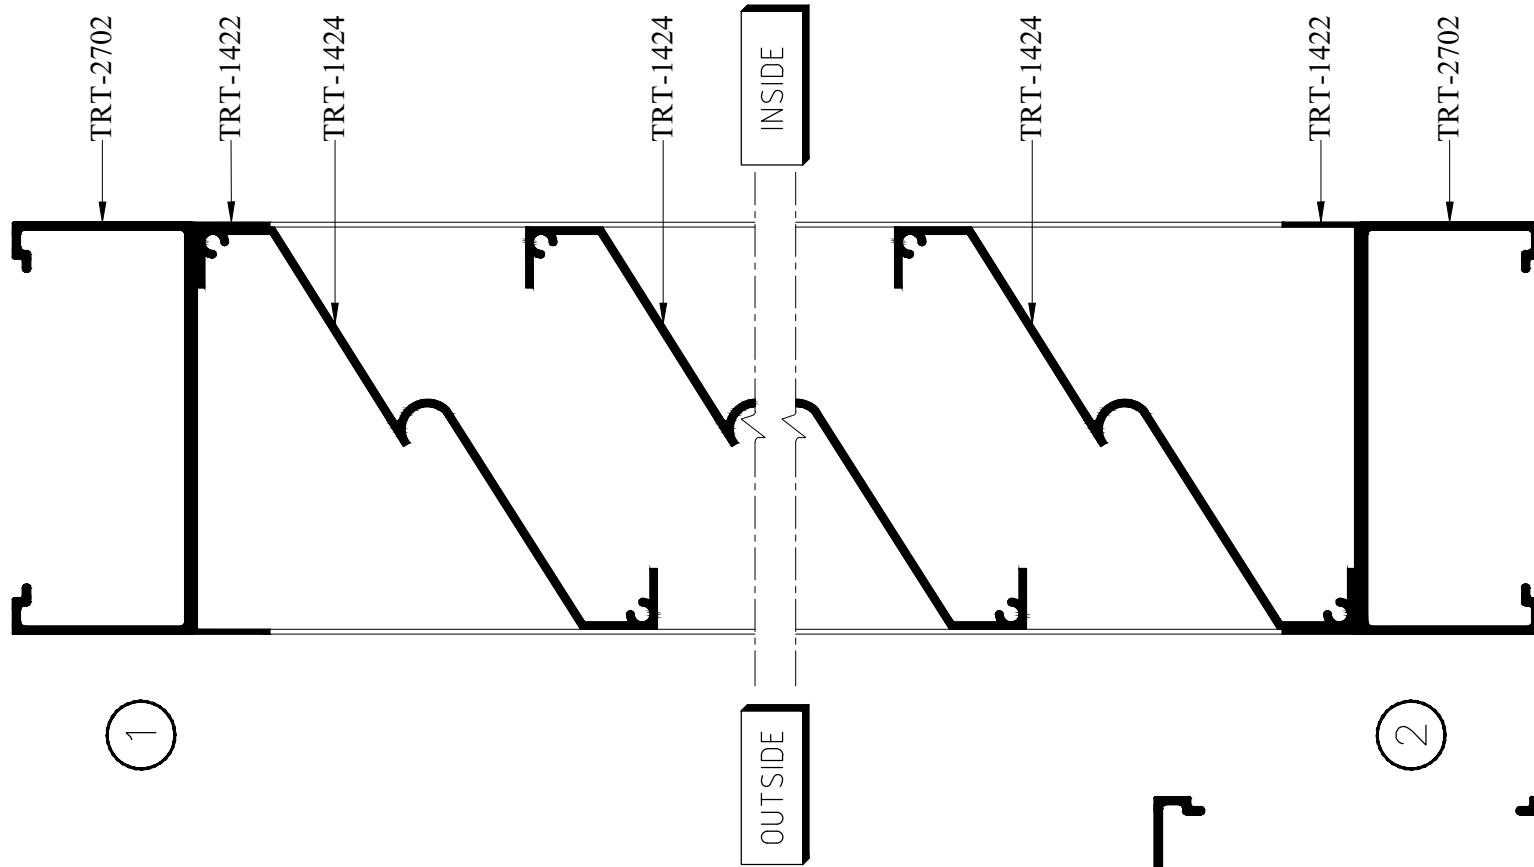

TARA

SUNSHADE
ชุดแผงกันแดด

GROUP 12

SUNSHADE

ชุดแผงกันแดด

TARA

SUNSHADE
ชุดแผงกันแดด

GROUP 12

TARA

GROUP 12

SUNSHADE
ชุดแผงกันแดด

180

TARA

SUNSHADE
ชุดแผงกันแดด

GROUP 12

TARA

GROUP 12

SUNSHADE
ชุดแผงกันแดด

T-06025
W : 0.765 kg./m.

T-06026
W : 0.651 kg./m.

T-15408
WT : 0.297 kg./m.

TARA

GROUP 12

SUNSHADE
ชุดแผงกันแดด

T-06028
WT : 0.249 kg./m.

T-06029
WT : 0.169 kg./m.

TRT-1432
W : 1.159 kg./m.

TARA

GROUP 12

SUNSHADE

ชุดแผงกันแดด

T-06023
W : 1.520 kg./m.