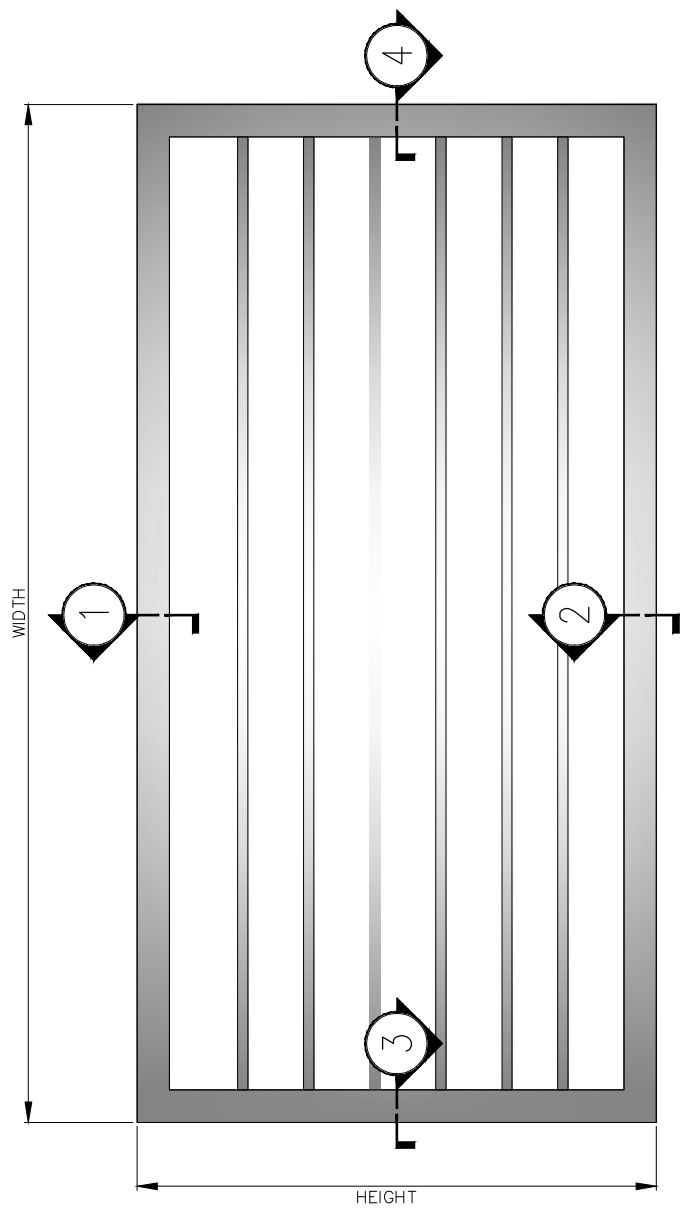

TARA

SUNSHADE
ชุดแผงกันแดด

GROUP 12

SUNSHADE

ชุดแผงกันแดด

TARA

SUNSHADE
ชุดแผงกันแดด

GROUP 12

TARA

GROUP 12

SUNSHADE
ชุดแผงกันแดด

180

TARA

SUNSHADE
ชุดแผงกันแดด

GROUP 12

TARA

T-06028
WT : 0.249 kg./m.

T-06029
WT : 0.169 kg./m.

TRT-1432
W : 1.159 kg./m.

TARA

GROUP 12

SUNSHADE

ชุดแผงกันแดด

T-06023
W : 1.520 kg./m.