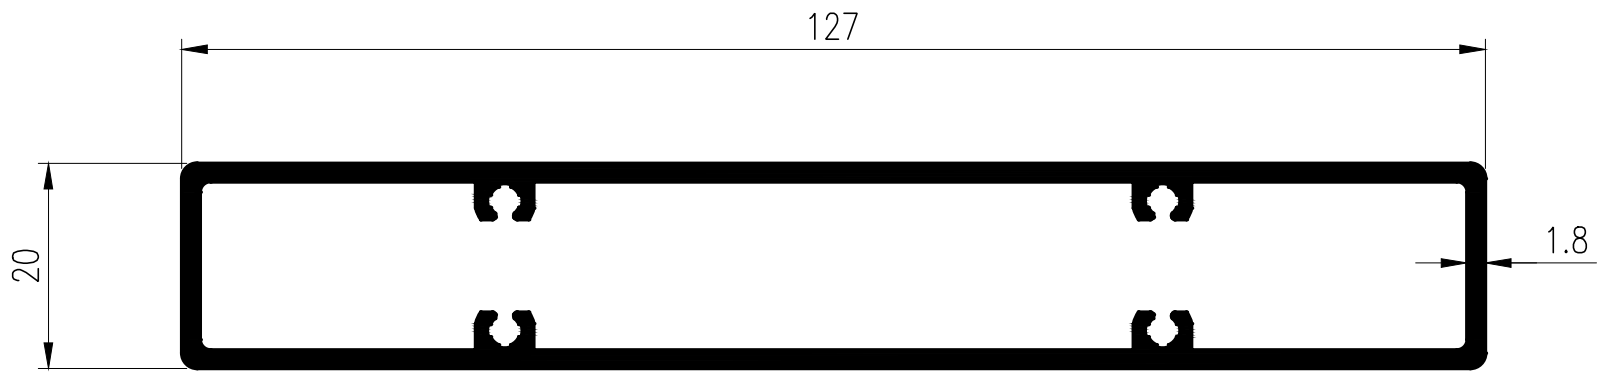

T-06028
WT : 0.249 kg./m.

T-06029
WT : 0.169 kg./m.

TRT-1432
W : 1.159 kg./m.

TARA

GROUP 12

SUNSHADE

ชุดแผงกันแดด

T-06023
W : 1.520 kg./m.