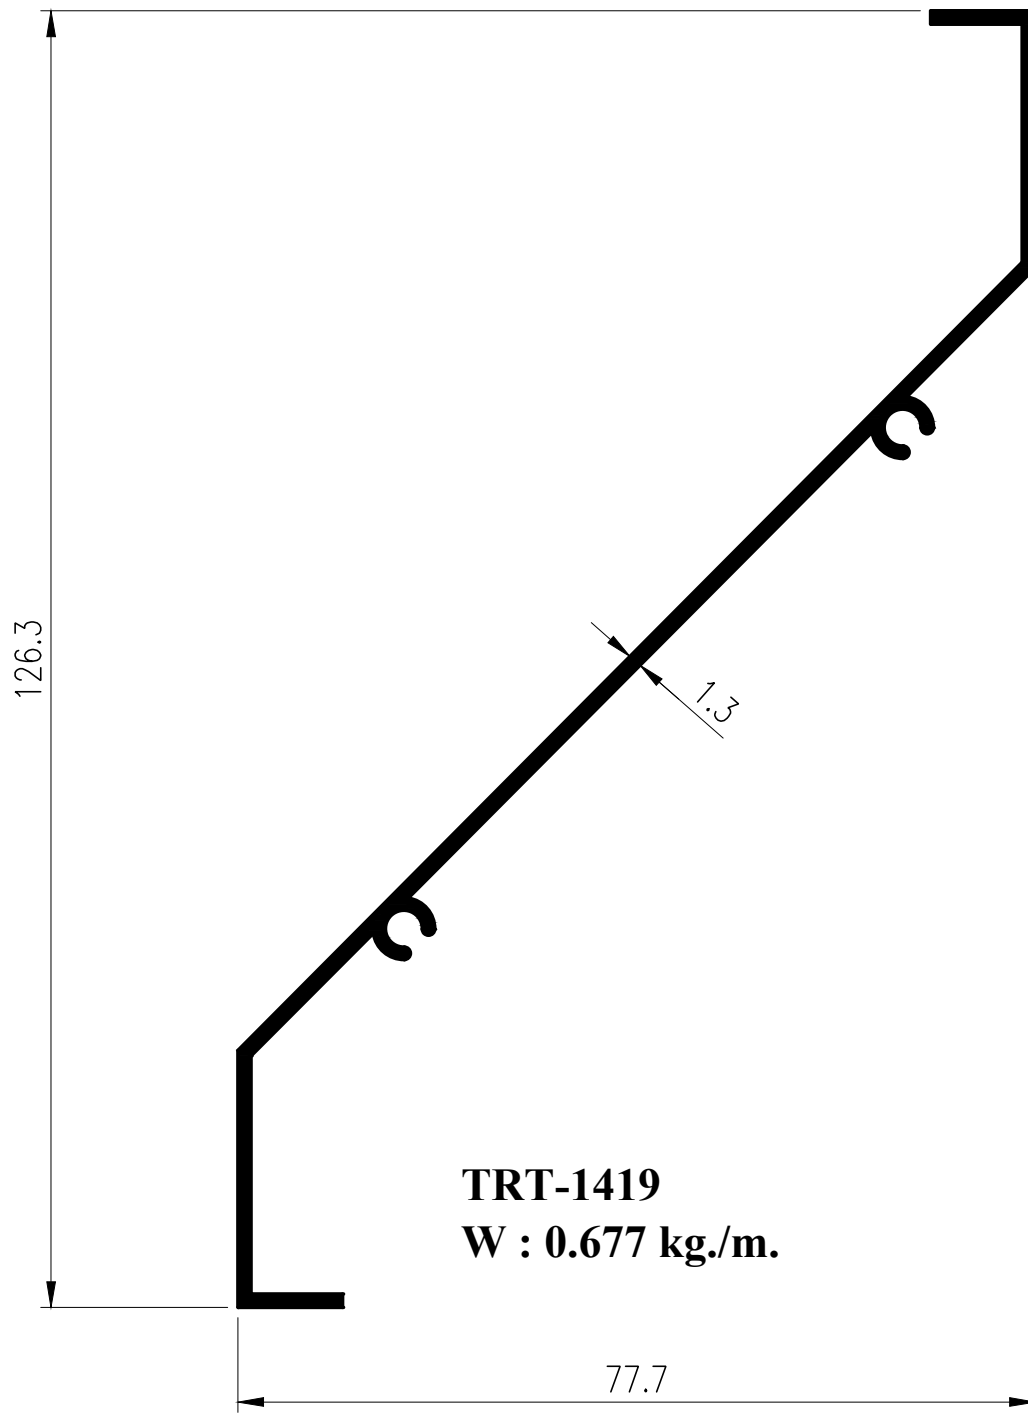

TARA

GROUP 12

SUNSHADE
ชุดแผงกันแดด

180

TARA

SUNSHADE
ชุดแผงกันแดด

GROUP 12

TARA

GROUP 12

SUNSHADE
ชุดแผงกันแดด

T-06025
W : 0.765 kg./m.

T-06026
W : 0.651 kg./m.

T-15408
WT : 0.297 kg./m.

TARA

GROUP 12

SUNSHADE
ชุดแผงกันแดด

T-06028
WT : 0.249 kg./m.

T-06029
WT : 0.169 kg./m.

TRT-1432
W : 1.159 kg./m.

TARA

GROUP 12

SUNSHADE

ชุดแผงกันแดด

T-06023
W : 1.520 kg./m.