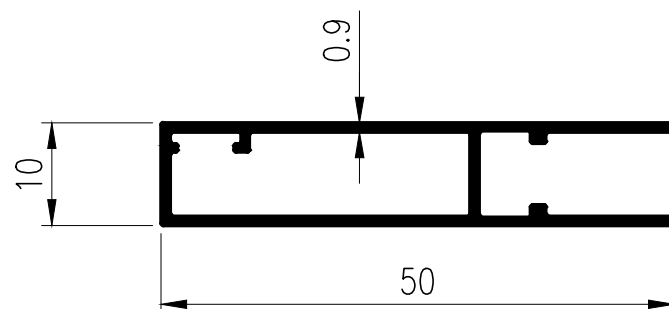

GROUP 12

SUNSHADE
ชุดแผงกันแดด

T-06025
W : 0.765 kg./m.

T-06026
W : 0.651 kg./m.

T-15408
WT : 0.297 kg./m.

TARA

GROUP 12

SUNSHADE
ชุดแผงกันแดด

T-06028
WT : 0.249 kg./m.

T-06029
WT : 0.169 kg./m.

TRT-1432
W : 1.159 kg./m.

TARA

GROUP 12

SUNSHADE

ชุดแผงกันแดด

T-06023
W : 1.520 kg./m.