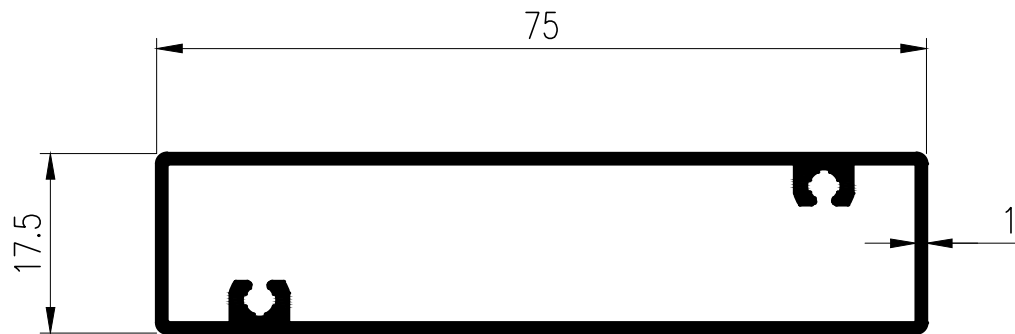

T-06028
WT : 0.249 kg./m.

T-06029
WT : 0.169 kg./m.

TRT-1432
W : 1.159 kg./m.

TARA

GROUP 12

SUNSHADE

ชุดแผงกันแดด

T-06023
W : 1.520 kg./m.