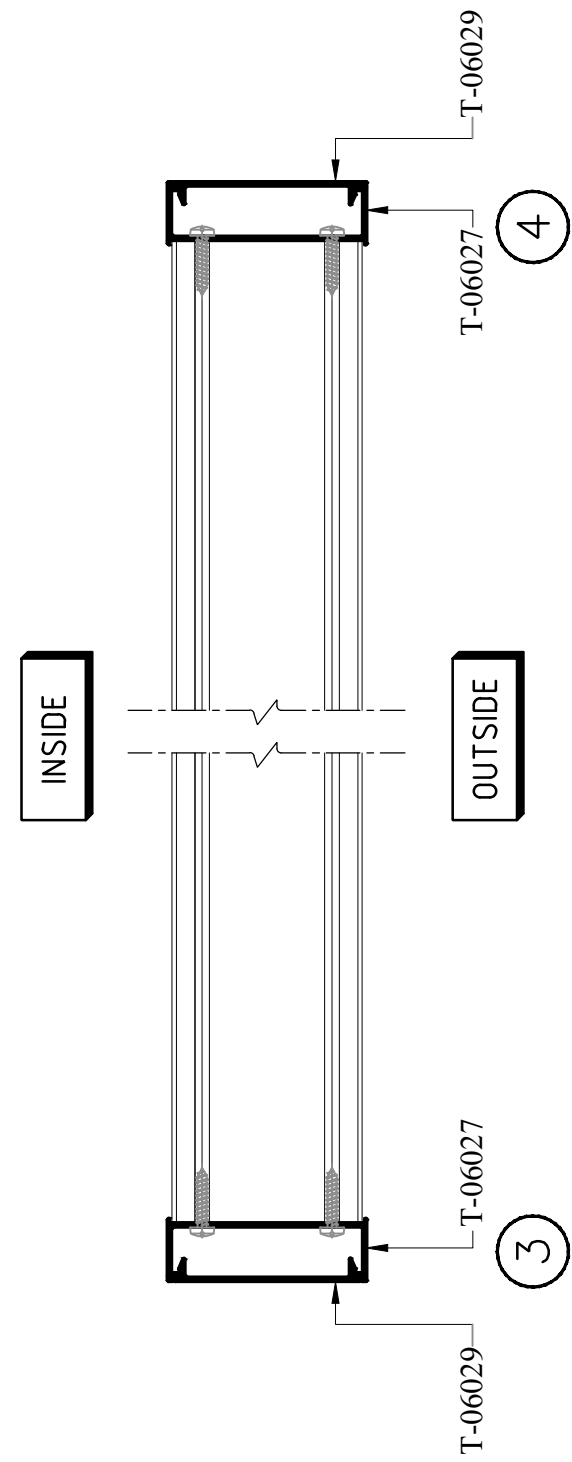

TARA

GROUP 12

SUNSHADE
ชุดแผงกันแดด

180

TARA

SUNSHADE
ชุดแผงกันแดด

GROUP 12

TARA

GROUP 12

SUNSHADE
ชุดแผงกันแดด

T-06025
W : 0.765 kg./m.

T-06026
W : 0.651 kg./m.

T-15408
WT : 0.297 kg./m.

TARA

GROUP 12

SUNSHADE
ชุดแผงกันแดด

T-06028
WT : 0.249 kg./m.

T-06029
WT : 0.169 kg./m.

TRT-1432
W : 1.159 kg./m.

TARA

GROUP 12

SUNSHADE

ชุดแผงกันแดด

T-06023
W : 1.520 kg./m.

T-06024
WT : 0.560 kg./m.

T-06027
WT : 0.358 kg./m.