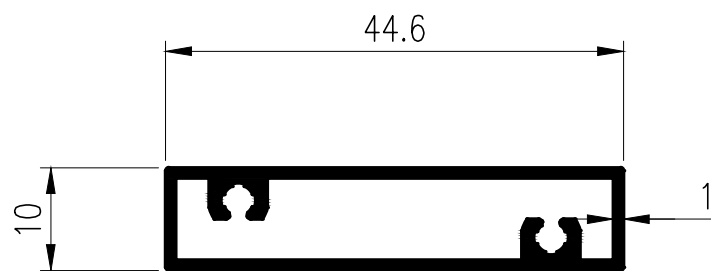

T-06027
WT : 0.358 kg./m.