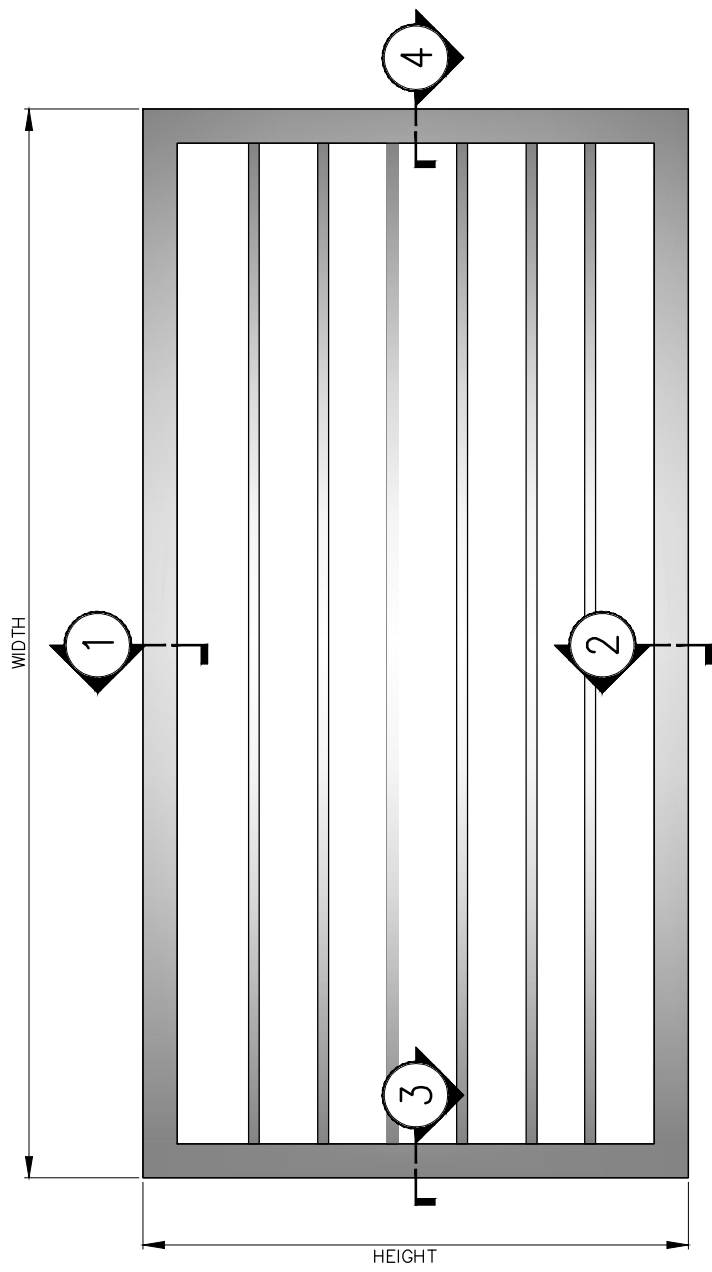

TARA

SUNSHADE
ชุดแผงกันแดด

GROUP 12

SUNSHADE

ชุดแผงกันแดด

TARA

SUNSHADE
ชุดแผงกันแดด

GROUP 12

TARA

GROUP 12

SUNSHADE
ชุดแผงกันแดด

180

TARA

SUNSHADE
ชุดแผงกันแดด

GROUP 12

TARA

T-06028
WT : 0.249 kg./m.

T-06029
WT : 0.169 kg./m.

TRT-1432
W : 1.159 kg./m.

TARA

GROUP 12

SUNSHADE

ชุดแผงกันแดด

T-06023
W : 1.520 kg./m.

T-06024
WT : 0.560 kg./m.

T-06027
WT : 0.358 kg./m.