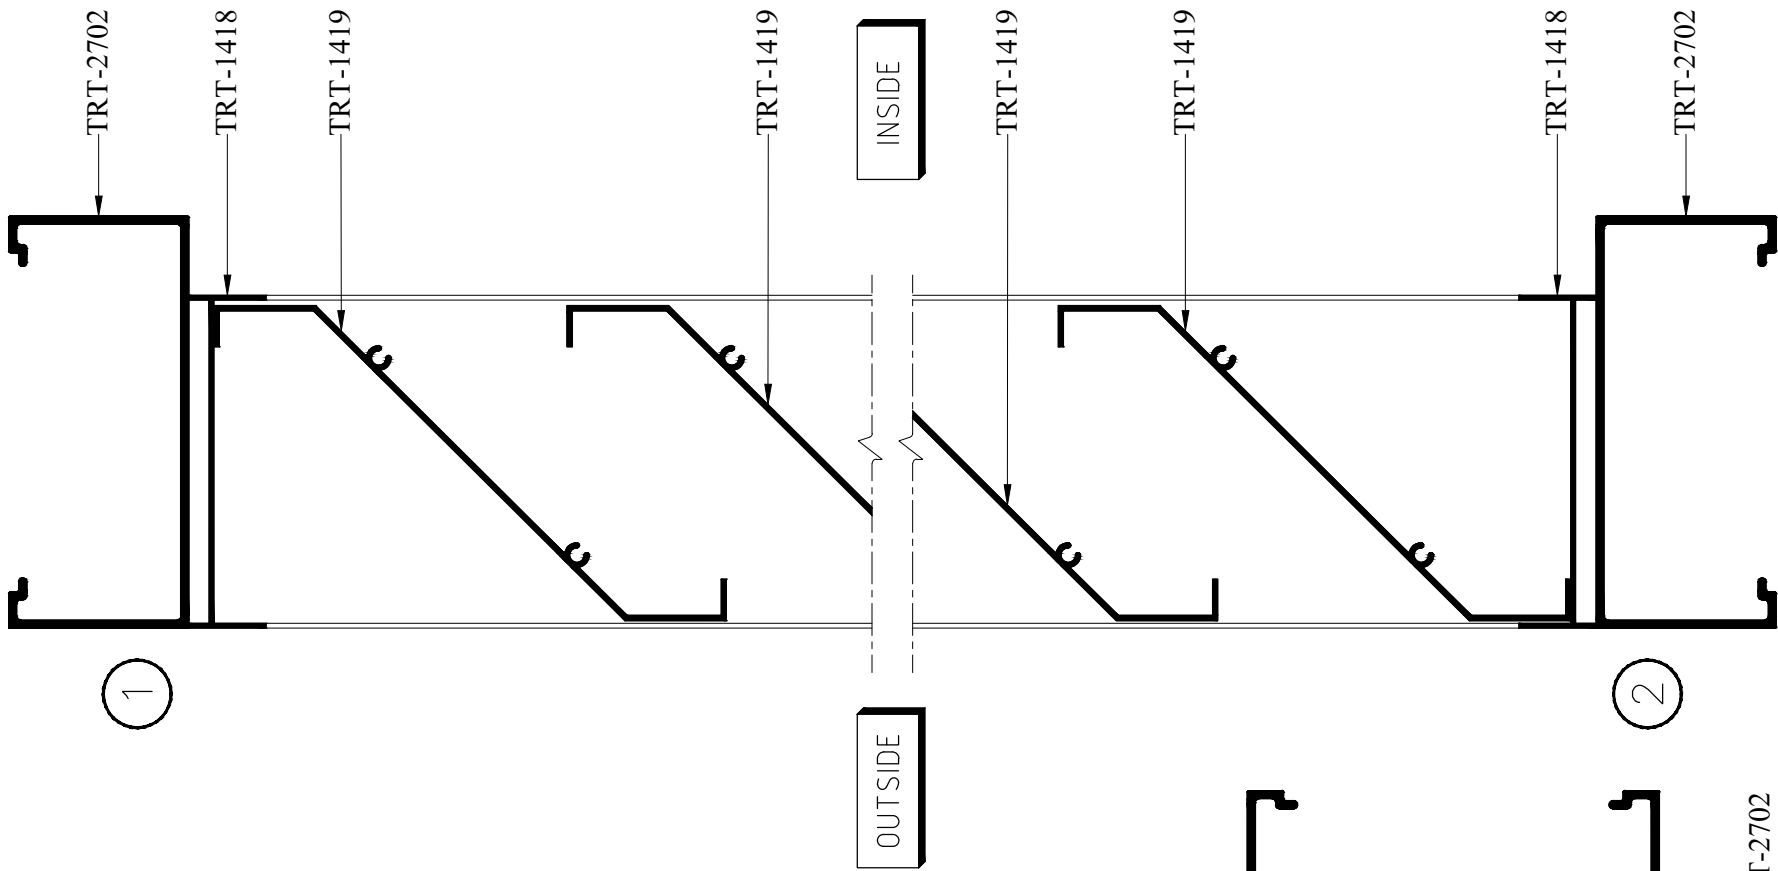

TARA

SUNSHADE
ชุดแผงกันแดด

GROUP 12

SUNSHADE

ชุดแผงกันแดด

TARA

SUNSHADE
ชุดแผงกันแดด

GROUP 12

TARA

GROUP 12

SUNSHADE
ชุดแผงกันแดด

180

TARA

SUNSHADE
ชุดแผงกันแดด

GROUP 12

TARA

GROUP 12

SUNSHADE
ชุดแผงกันแดด

T-06025
W : 0.765 kg./m.

T-06026
W : 0.651 kg./m.

T-15408
WT : 0.297 kg./m.

TARA

GROUP 12

SUNSHADE
ชุดแผงกันแดด