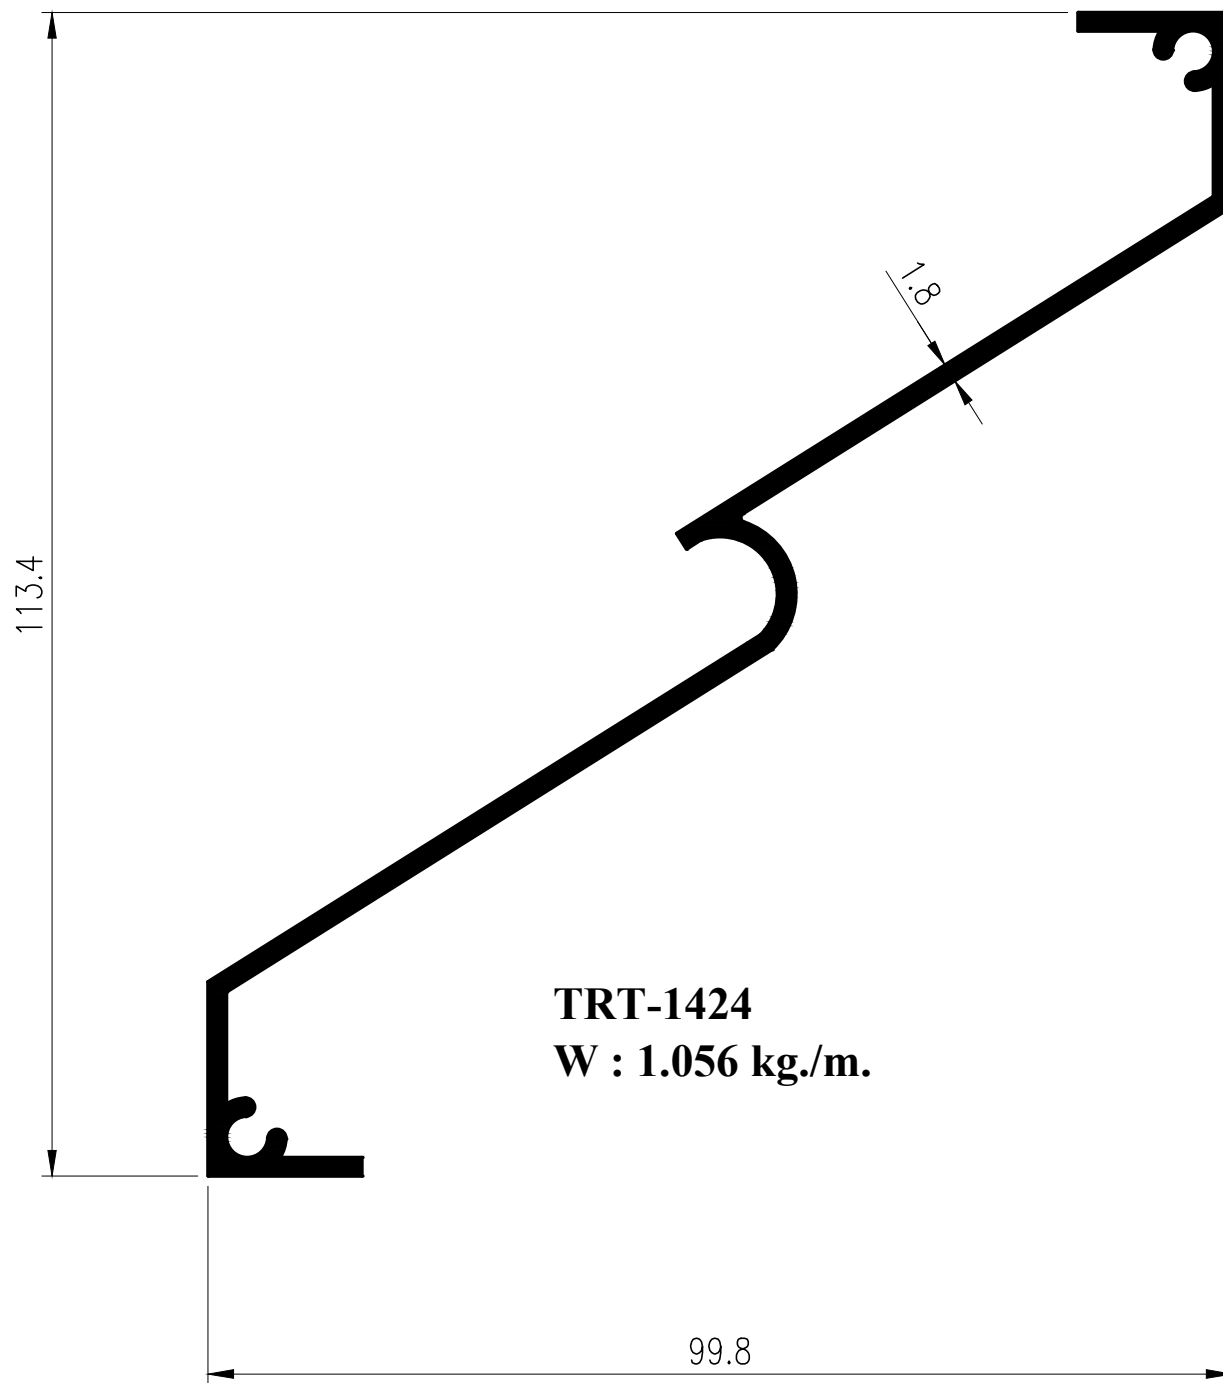

TARA

GROUP 12

SUNSHADE
ชุดแผงกันแดด

180

TARA

SUNSHADE
ชุดแผงกันแดด

GROUP 12

TARA

GROUP 12

SUNSHADE
ชุดแผงกันแดด

T-06025
W : 0.765 kg./m.

T-06026
W : 0.651 kg./m.

T-15408
WT : 0.297 kg./m.

TARA

GROUP 12

SUNSHADE
ชุดแผงกันแดด

T-06028
WT : 0.249 kg./m.

T-06029
WT : 0.169 kg./m.

TRT-1432
W : 1.159 kg./m.

TARA

GROUP 12

SUNSHADE

ชุดแผงกันแดด

T-06023
W : 1.520 kg./m.