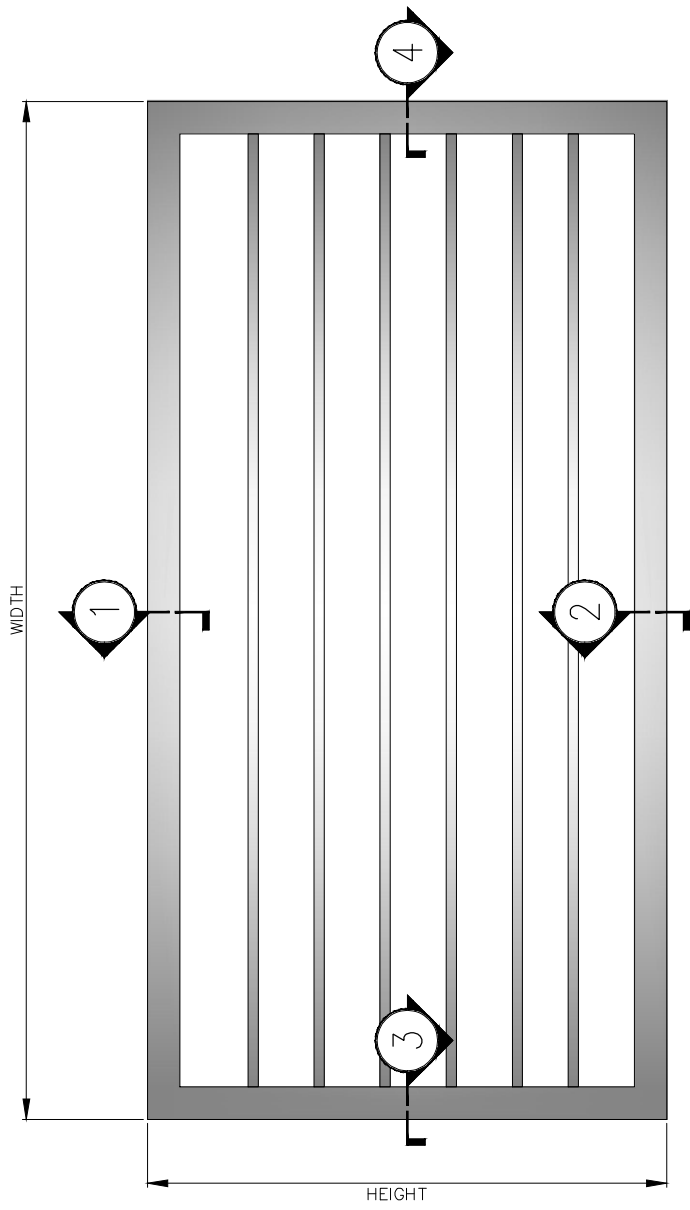

TARA

SUNSHADE
ชุดแผงกันแดด

GROUP 12

SUNSHADE

ชุดแผงกันแดด

TARA

SUNSHADE
ชุดแผงกันแดด

GROUP 12

TARA

GROUP 12

SUNSHADE
ชุดแผงกันแดด

180

TARA

SUNSHADE
ชุดแผงกันแดด

GROUP 12

TARA

T-06028
WT : 0.249 kg./m.

T-06029
WT : 0.169 kg./m.

TRT-1432
W : 1.159 kg./m.

TARA

GROUP 12

SUNSHADE

ชุดแผงกันแดด

T-06023
W : 1.520 kg./m.

T-06024
WT : 0.560 kg./m.

T-06027
WT : 0.358 kg./m.