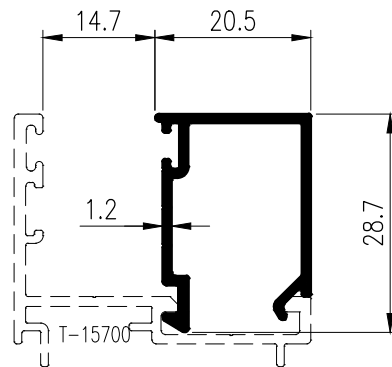

T-15423
WT : 0.868 kg./m.

T-15428
WT : 1.046 kg./m.

T-15701
WT : 0.835 kg./m.

TARA

GROUP 03

OPENABLE WINDOW หน้าต่างบานเปิด EURO TARA

T-15424
WT : 0.360 kg./m.

T-15700
WT : 0.377 kg./m.

T-15425
WT : 0.279 kg./m.

OPENABLE WINDOW

หน้าต่างบานเปิด EURO TARA

T-15693
WT : 0.290 kg./m.

T-15429
WT : 0.266 kg./m.

T-15694
WT : 0.277 kg./m.

TARA

GROUP 03

OPENABLE WINDOW หน้าต่างบานเปิด EURO TARA

T-15427
WT : 1.501 kg./m.

T-15422
WT : 1.093 kg./m.

T-15442
WT : 0.816 kg./m.

TARA

OPENABLE WINDOW

หน้าต่างบานเปิด EURO TARA

T-15426
WT : 0.613 kg./m.