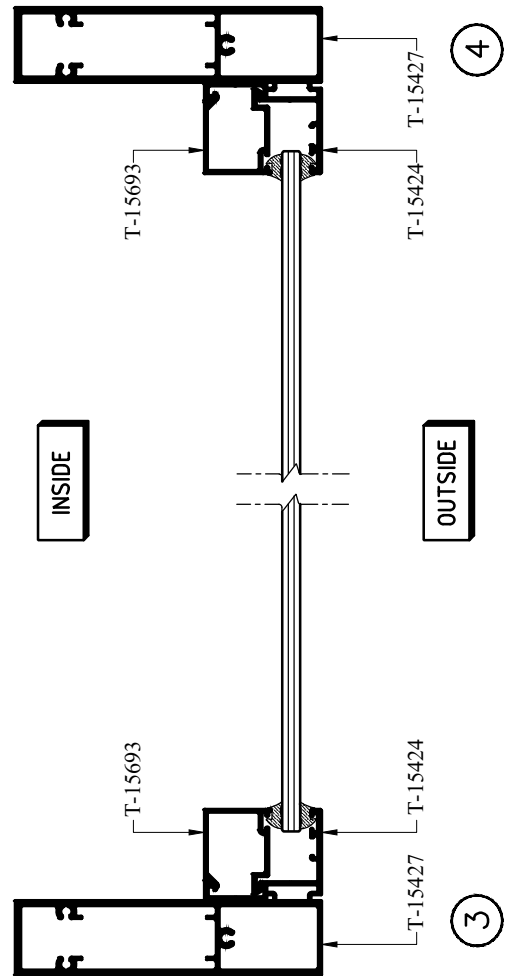

TARA

GROUP 03

OPENABLE WINDOW หน้าต่างบานเปิด EURO TARA

T-15433
WT : 0.960 kg./m.

T-15787
WT : 1.358 kg./m.

T-15636
WT : 1.502 kg./m.

OPENABLE WINDOW

หน้าต่างบานเปิด EURO TARA

T-15423
WT : 0.868 kg./m.

T-15428
WT : 1.046 kg./m.

T-15701
WT : 0.835 kg./m.

TARA

GROUP 03

OPENABLE WINDOW หน้าต่างบานเปิด EURO TARA

T-15424
WT : 0.360 kg./m.

T-15700
WT : 0.377 kg./m.

T-15425
WT : 0.279 kg./m.

OPENABLE WINDOW

หน้าต่างบานเปิด EURO TARA

T-15693
WT : 0.290 kg./m.

T-15429
WT : 0.266 kg./m.

T-15694
WT : 0.277 kg./m.

TARA

GROUP 03