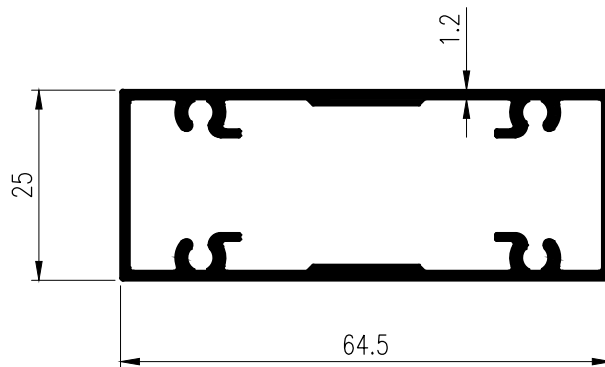

T-15425
WT : 0.279 kg./m.

OPENABLE WINDOW

หน้าต่างบานเปิด EURO TARA

T-15693
WT : 0.290 kg./m.

T-15429
WT : 0.266 kg./m.

T-15694
WT : 0.277 kg./m.

TARA

GROUP 03

OPENABLE WINDOW หน้าต่างบานเปิด EURO TARA

T-15427
WT : 1.501 kg./m.

T-15422
WT : 1.093 kg./m.

T-15442
WT : 0.816 kg./m.

TARA

OPENABLE WINDOW

หน้าต่างบานเปิด EURO TARA

T-15426
WT : 0.613 kg./m.