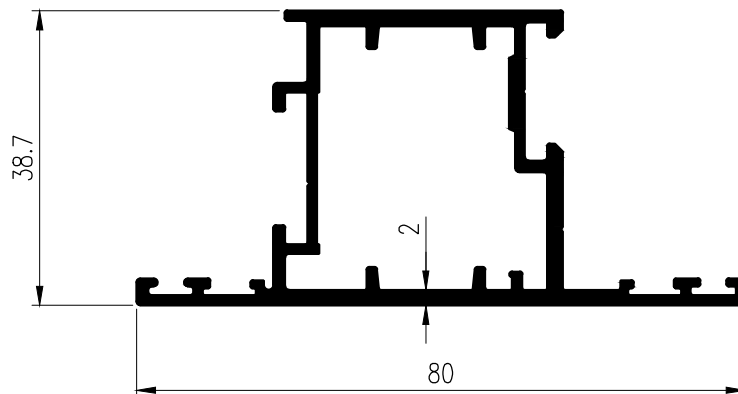

TARA

GROUP 03

OPENABLE WINDOW หน้าต่างบานเปิด EURO TARA

T-15433
WT : 0.960 kg./m.

T-15787
WT : 1.358 kg./m.

T-15636
WT : 1.502 kg./m.

OPENABLE WINDOW

หน้าต่างบานเปิด EURO TARA

T-15423
WT : 0.868 kg./m.

T-15428
WT : 1.046 kg./m.

T-15701
WT : 0.835 kg./m.

TARA

GROUP 03

OPENABLE WINDOW หน้าต่างบานเปิด EURO TARA

T-15424
WT : 0.360 kg./m.

T-15700
WT : 0.377 kg./m.