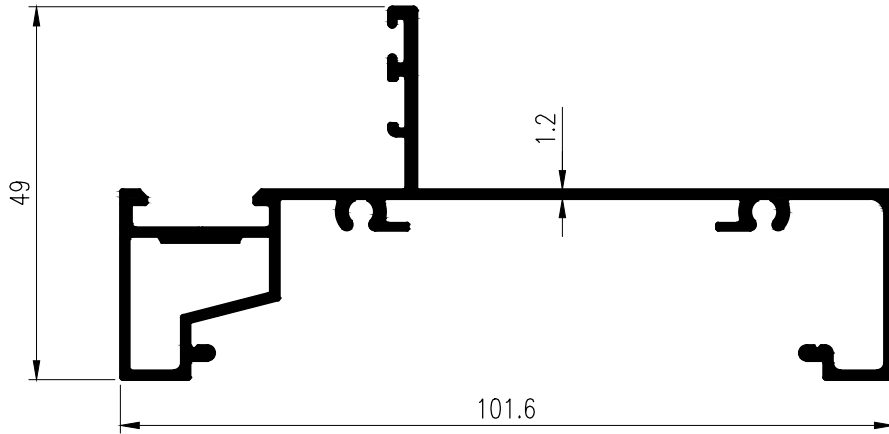

TARA

GROUP 03

OPENABLE WINDOW หน้าต่างบานเปิด EURO TARA

T-15433
WT : 0.960 kg./m.

T-15787
WT : 1.358 kg./m.

T-15636
WT : 1.502 kg./m.

OPENABLE WINDOW

หน้าต่างบานเปิด EURO TARA

T-15423
WT : 0.868 kg./m.

T-15428
WT : 1.046 kg./m.

T-15701
WT : 0.835 kg./m.

TARA

GROUP 03

OPENABLE WINDOW หน้าต่างบานเปิด EURO TARA

T-15424
WT : 0.360 kg./m.

T-15700
WT : 0.377 kg./m.

OPENABLE WINDOW หน้าต่างบานเปิด EURO TARA

T-15427
WT : 1.501 kg./m.

T-15422
WT : 1.093 kg./m.

T-15442
WT : 0.816 kg./m.

TARA

OPENABLE WINDOW

หน้าต่างบานเปิด EURO TARA

T-15426
WT : 0.613 kg./m.