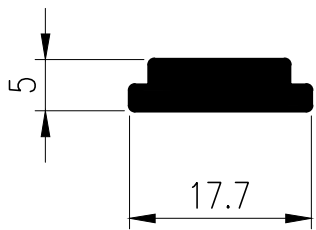

T-15425
WT : 0.279 kg./m.

OPENABLE WINDOW

หน้าต่างบานเปิด EURO TARA

T-15693
WT : 0.290 kg./m.

T-15429
WT : 0.266 kg./m.

T-15694
WT : 0.277 kg./m.

TARA

GROUP 03

OPENABLE WINDOW หน้าต่างบานเปิด EURO TARA

T-15427
WT : 1.501 kg./m.

T-15422
WT : 1.093 kg./m.

T-15442
WT : 0.816 kg./m.

TARA

OPENABLE WINDOW

หน้าต่างบานเปิด EURO TARA

T-15426
WT : 0.613 kg./m.