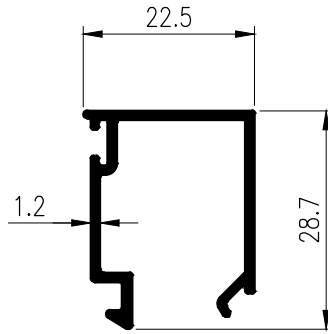

T-15423
WT : 0.868 kg./m.

T-15428
WT : 1.046 kg./m.

T-15701
WT : 0.835 kg./m.

TARA

GROUP 03

OPENABLE WINDOW หน้าต่างบานเปิด EURO TARA

T-15424
WT : 0.360 kg./m.

T-15700
WT : 0.377 kg./m.

T-15425
WT : 0.279 kg./m.

OPENABLE WINDOW

หน้าต่างบานเปิด EURO TARA

T-15693
WT : 0.290 kg./m.

T-15429
WT : 0.266 kg./m.

T-15694
WT : 0.277 kg./m.

TARA

GROUP 03