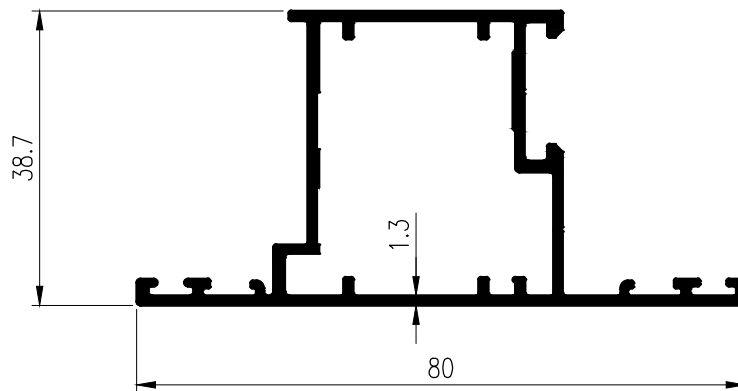

TARA

GROUP 03

OPENABLE WINDOW หน้าต่างบานเปิด EURO TARA

T-15433
WT : 0.960 kg./m.

T-15787
WT : 1.358 kg./m.

T-15636
WT : 1.502 kg./m.

OPENABLE WINDOW

หน้าต่างบานเปิด EURO TARA

T-15423
WT : 0.868 kg./m.

T-15428
WT : 1.046 kg./m.

T-15701
WT : 0.835 kg./m.

TARA

GROUP 03

OPENABLE WINDOW หน้าต่างบานเปิด EURO TARA

T-15424
WT : 0.360 kg./m.

T-15700
WT : 0.377 kg./m.