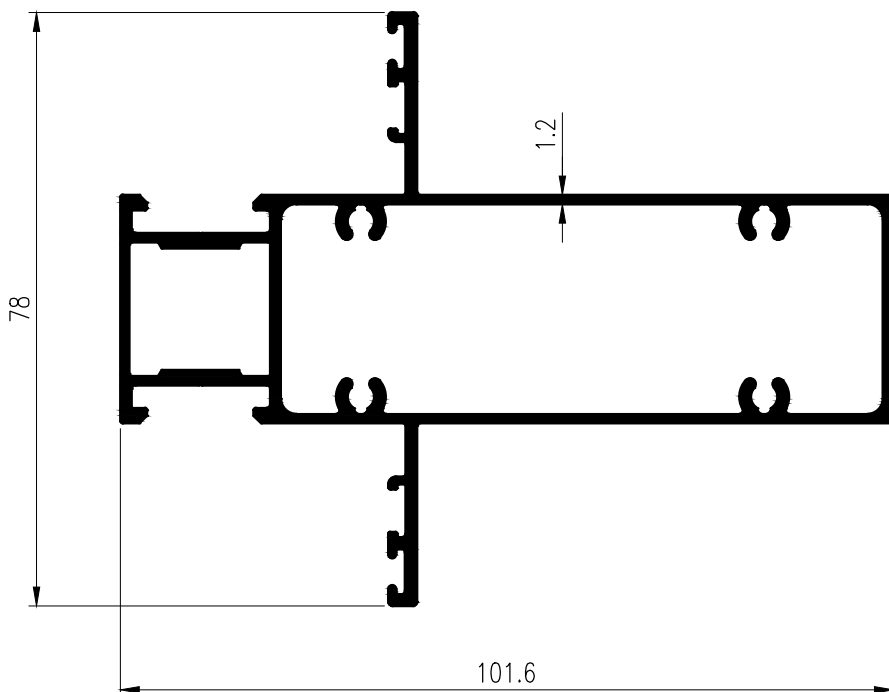

TARA

GROUP 03

OPENABLE WINDOW หน้าต่างบานเปิด EURO TARA

T-15433
WT : 0.960 kg./m.

T-15787
WT : 1.358 kg./m.

T-15636
WT : 1.502 kg./m.

OPENABLE WINDOW

หน้าต่างบานเปิด EURO TARA

T-15423
WT : 0.868 kg./m.

T-15428
WT : 1.046 kg./m.

T-15701
WT : 0.835 kg./m.

TARA

GROUP 03

OPENABLE WINDOW หน้าต่างบานเปิด EURO TARA

T-15424
WT : 0.360 kg./m.

T-15700
WT : 0.377 kg./m.