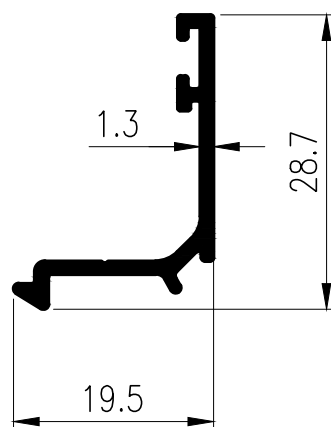

T-15786
WT : 0.194 kg./m.