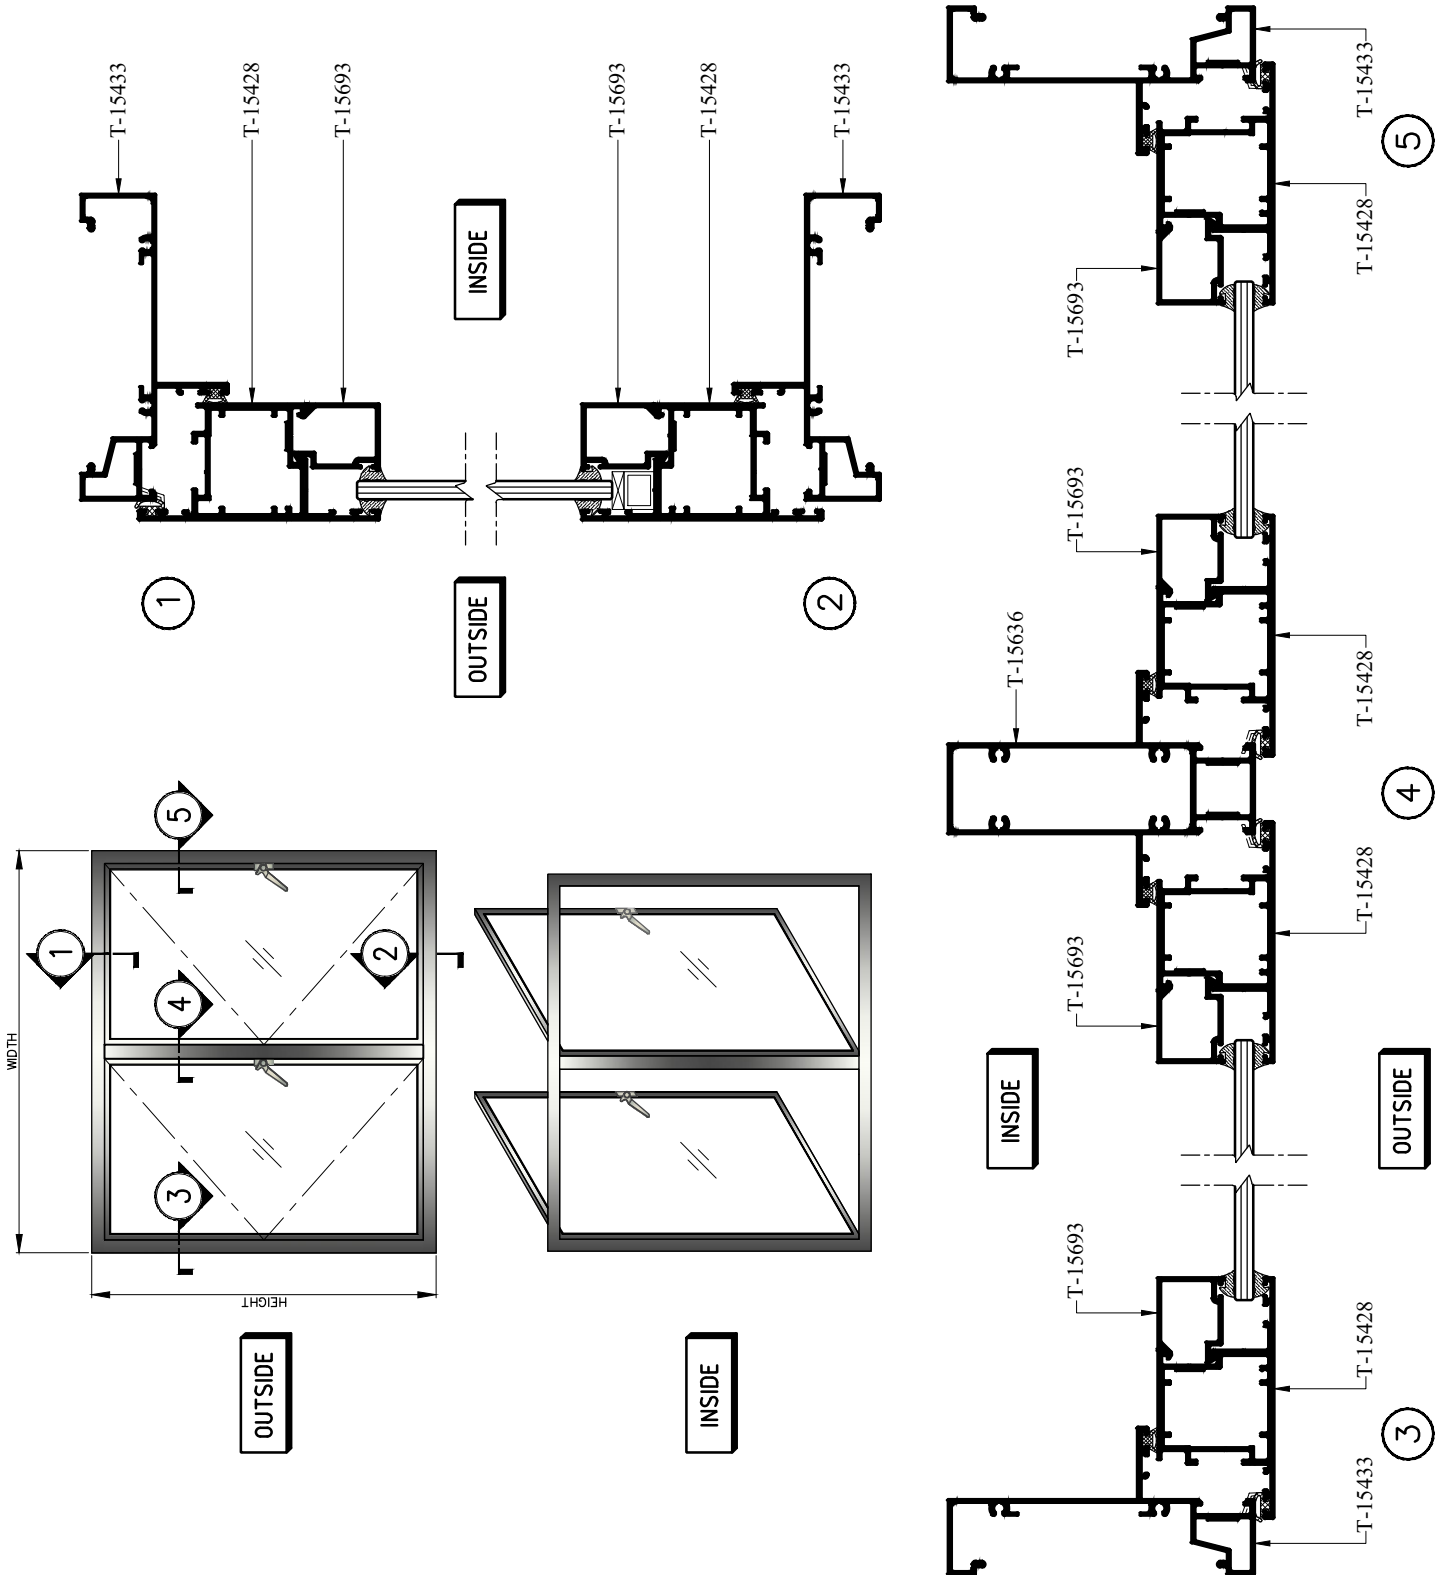

TARA

GROUP 03

OPENABLE WINDOW หน้าต่างบานเปิด EURO TARA

OPENABLE WINDOW

หน้าต่างบานเปิด EURO TARA

OPENABLE WINDOW หน้าต่างบานเปิด EURO TARA

FIXED EURO

ชุดช่องแสง EURO TARA

TARA

GROUP 03

OPENABLE WINDOW หน้าต่างบานเปิด EURO TARA

T-15433
WT : 0.960 kg./m.

T-15787
WT : 1.358 kg./m.

T-15636
WT : 1.502 kg./m.

OPENABLE WINDOW

หน้าต่างบานเปิด EURO TARA