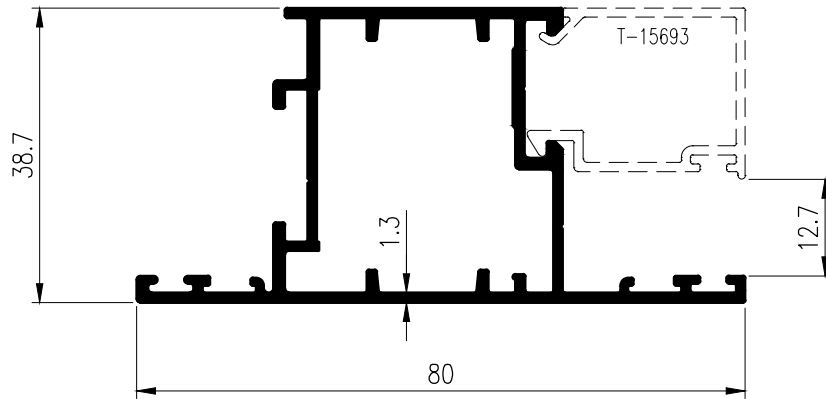

TARA

GROUP 03

OPENABLE WINDOW หน้าต่างบานเปิด EURO TARA

T-15433
WT : 0.960 kg./m.

T-15787
WT : 1.358 kg./m.

T-15636
WT : 1.502 kg./m.

OPENABLE WINDOW

หน้าต่างบานเปิด EURO TARA

T-15423
WT : 0.868 kg./m.

T-15428
WT : 1.046 kg./m.

T-15701
WT : 0.835 kg./m.

TARA

GROUP 03

OPENABLE WINDOW หน้าต่างบานเปิด EURO TARA

T-15424
WT : 0.360 kg./m.

T-15700
WT : 0.377 kg./m.