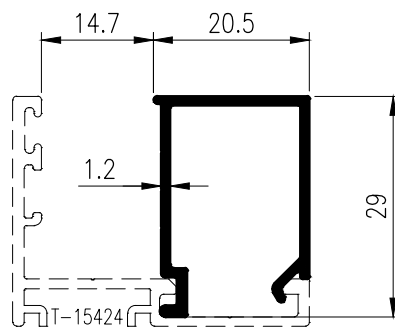

T-15423
WT : 0.868 kg./m.

T-15428
WT : 1.046 kg./m.

T-15701
WT : 0.835 kg./m.

TARA

GROUP 03

OPENABLE WINDOW หน้าต่างบานเปิด EURO TARA

T-15424
WT : 0.360 kg./m.

T-15700
WT : 0.377 kg./m.

T-15425
WT : 0.279 kg./m.

OPENABLE WINDOW

หน้าต่างบานเปิด EURO TARA

T-15693
WT : 0.290 kg./m.

T-15429
WT : 0.266 kg./m.

T-15694
WT : 0.277 kg./m.

TARA

GROUP 03