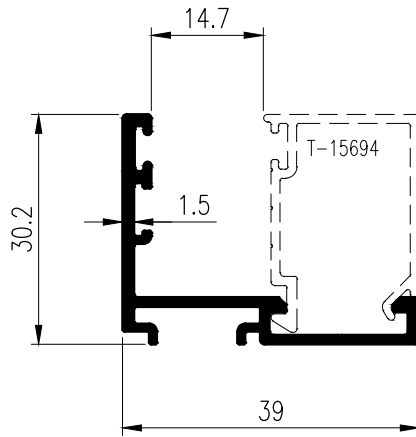

T-15423
WT : 0.868 kg./m.

T-15428
WT : 1.046 kg./m.

T-15701
WT : 0.835 kg./m.

TARA

GROUP 03

OPENABLE WINDOW หน้าต่างบานเปิด EURO TARA

T-15424
WT : 0.360 kg./m.

T-15700
WT : 0.377 kg./m.

T-15425
WT : 0.279 kg./m.

OPENABLE WINDOW

หน้าต่างบานเปิด EURO TARA

T-15693
WT : 0.290 kg./m.

T-15429
WT : 0.266 kg./m.

T-15694
WT : 0.277 kg./m.

TARA

GROUP 03