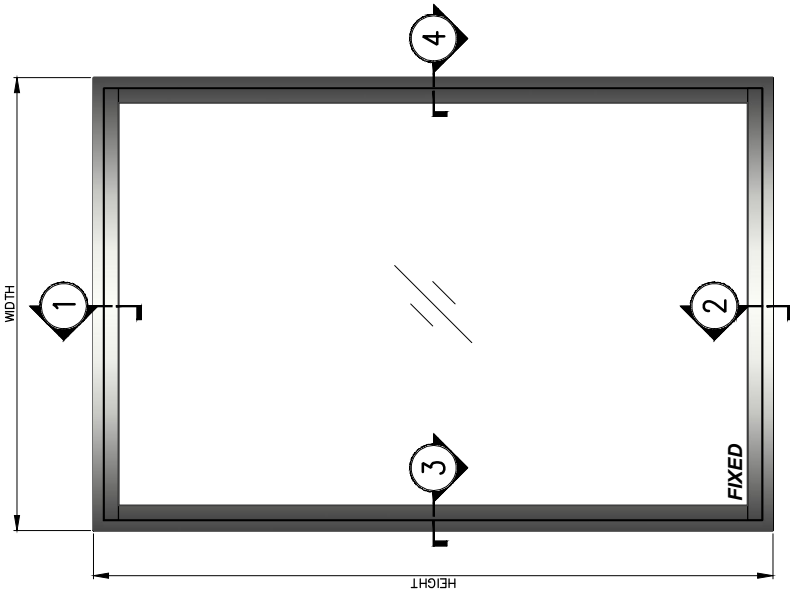

TARA

GROUP 03

OPENABLE WINDOW หน้าต่างบานเปิด EURO TARA

T-15433
WT : 0.960 kg./m.

T-15787
WT : 1.358 kg./m.

T-15636
WT : 1.502 kg./m.

OPENABLE WINDOW

หน้าต่างบานเปิด EURO TARA