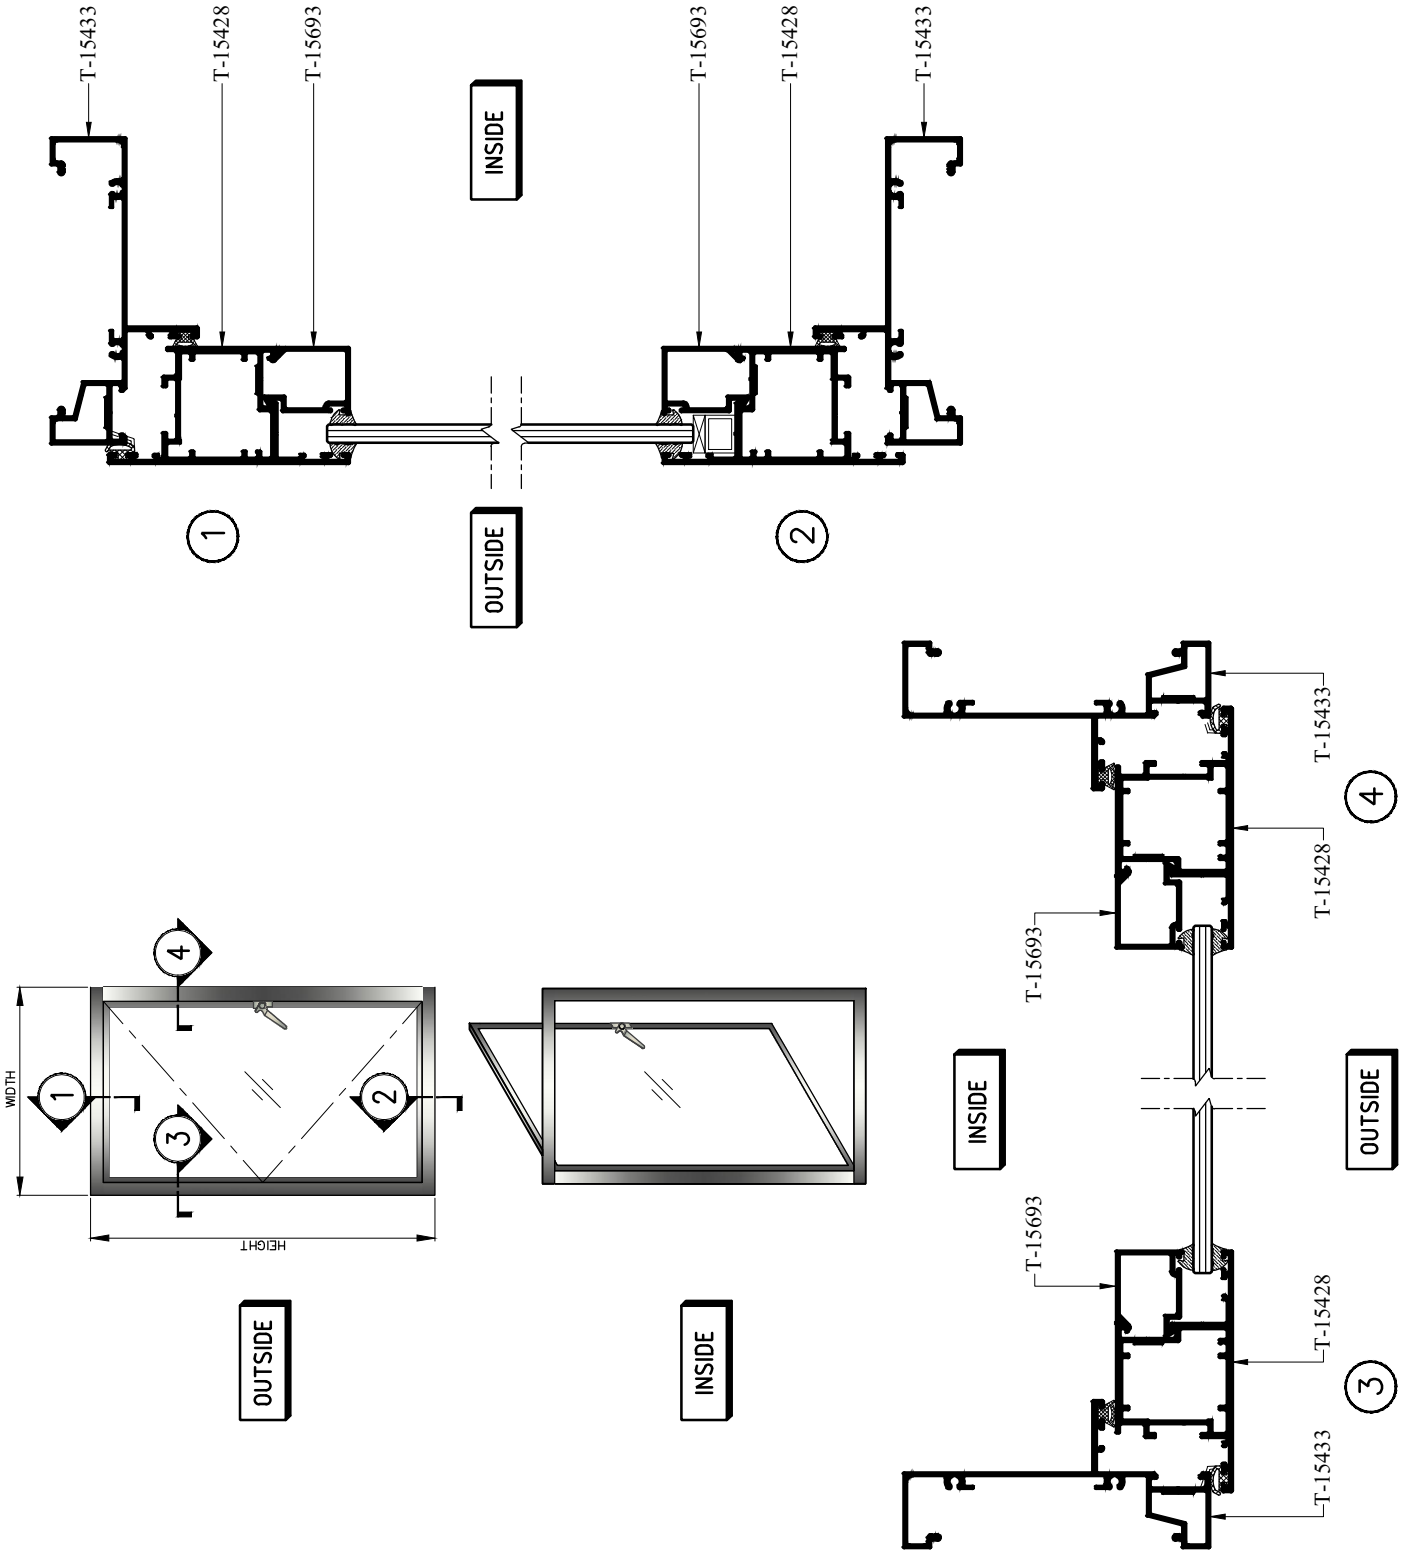

TARA

GROUP 03

OPENABLE WINDOW หน้าต่างบานเปิด EURO TARA

OPENABLE WINDOW

หน้าต่างบานเปิด EURO TARA

OPENABLE WINDOW หน้าต่างบานเปิด EURO TARA

FIXED EURO

ชุดช่องแสง EURO TARA

TARA

GROUP 03

OPENABLE WINDOW หน้าต่างบานเปิด EURO TARA

T-15433
WT : 0.960 kg./m.

T-15787
WT : 1.358 kg./m.

T-15636
WT : 1.502 kg./m.

OPENABLE WINDOW

หน้าต่างบานเปิด EURO TARA