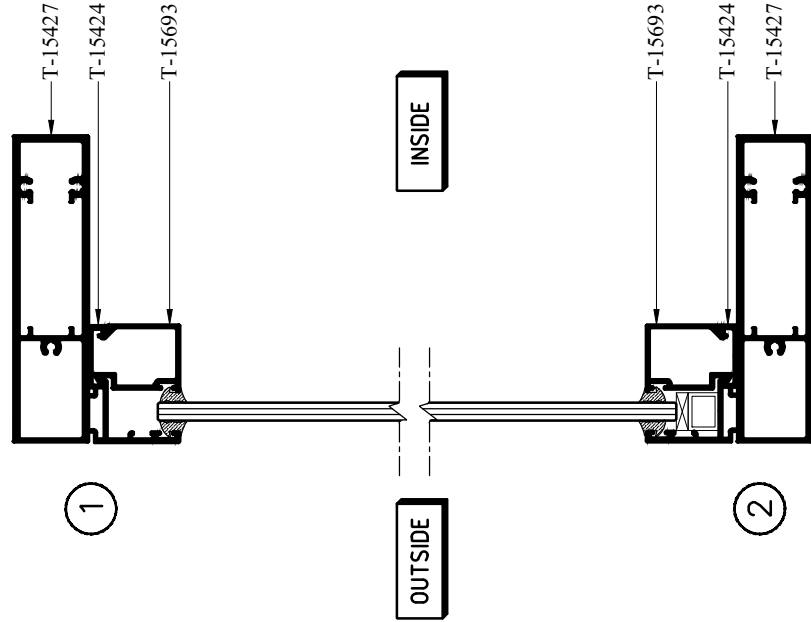

TARA

GROUP 03

OPENABLE WINDOW หน้าต่างบานเปิด EURO TARA

T-15433
WT : 0.960 kg./m.

T-15787
WT : 1.358 kg./m.

T-15636
WT : 1.502 kg./m.

OPENABLE WINDOW

หน้าต่างบานเปิด EURO TARA