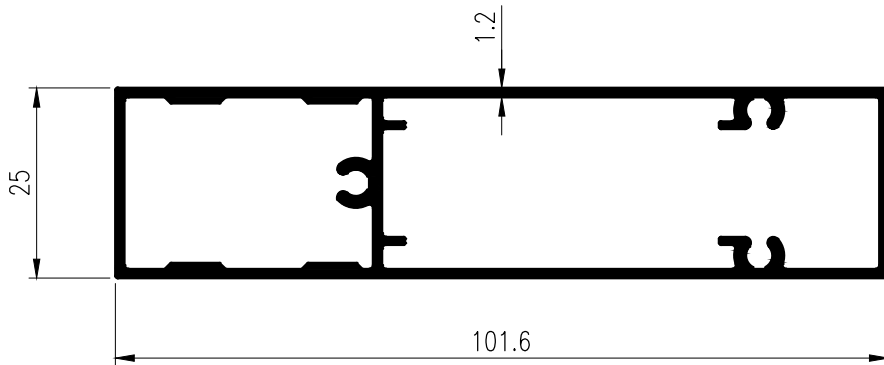

T-15425
WT : 0.279 kg./m.

OPENABLE WINDOW

หน้าต่างบานเปิด EURO TARA

T-15693
WT : 0.290 kg./m.

T-15429
WT : 0.266 kg./m.

T-15694
WT : 0.277 kg./m.

TARA

GROUP 03

OPENABLE WINDOW หน้าต่างบานเปิด EURO TARA

T-15427
WT : 1.501 kg./m.

T-15422
WT : 1.093 kg./m.

T-15442
WT : 0.816 kg./m.

TARA

OPENABLE WINDOW

หน้าต่างบานเปิด EURO TARA

T-15426
WT : 0.613 kg./m.