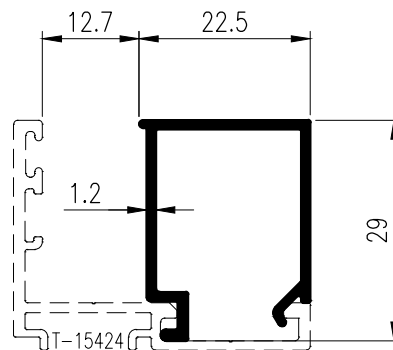

T-15423
WT : 0.868 kg./m.

T-15428
WT : 1.046 kg./m.

T-15701
WT : 0.835 kg./m.

TARA

GROUP 03

OPENABLE WINDOW หน้าต่างบานเปิด EURO TARA

T-15424
WT : 0.360 kg./m.

T-15700
WT : 0.377 kg./m.

T-15425
WT : 0.279 kg./m.

OPENABLE WINDOW

หน้าต่างบานเปิด EURO TARA

T-15693
WT : 0.290 kg./m.

T-15429
WT : 0.266 kg./m.

T-15694
WT : 0.277 kg./m.

TARA

GROUP 03