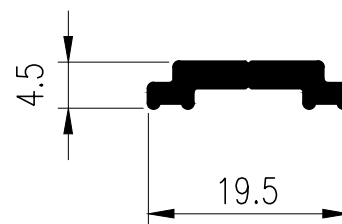

T-15634
WT : 0.163 kg./m.