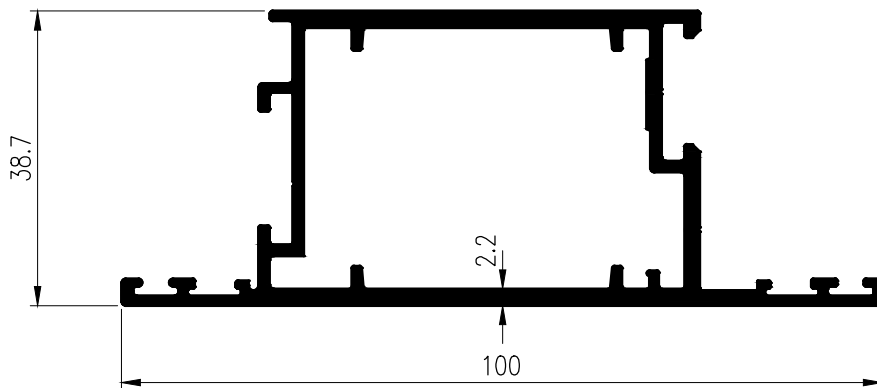

TARA

GROUP 03

OPENABLE WINDOW หน้าต่างบานเปิด EURO TARA

OPENABLE WINDOW

หน้าต่างบานเปิด EURO TARA

OPENABLE WINDOW หน้าต่างบานเปิด EURO TARA

FIXED EURO

ชุดช่องแสง EURO TARA

TARA

GROUP 03

OPENABLE WINDOW หน้าต่างบานเปิด EURO TARA

T-15433
WT : 0.960 kg./m.

T-15787
WT : 1.358 kg./m.

T-15636
WT : 1.502 kg./m.

OPENABLE WINDOW

หน้าต่างบานเปิด EURO TARA