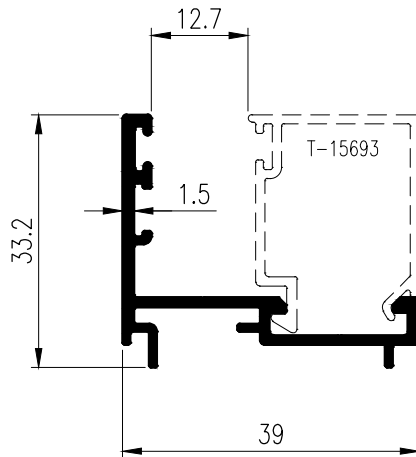

T-15423
WT : 0.868 kg./m.

T-15428
WT : 1.046 kg./m.

T-15701
WT : 0.835 kg./m.

TARA

GROUP 03

OPENABLE WINDOW หน้าต่างบานเปิด EURO TARA

T-15424
WT : 0.360 kg./m.

T-15700
WT : 0.377 kg./m.

T-15425
WT : 0.279 kg./m.

OPENABLE WINDOW

หน้าต่างบานเปิด EURO TARA

T-15693
WT : 0.290 kg./m.

T-15429
WT : 0.266 kg./m.

T-15694
WT : 0.277 kg./m.

TARA

GROUP 03