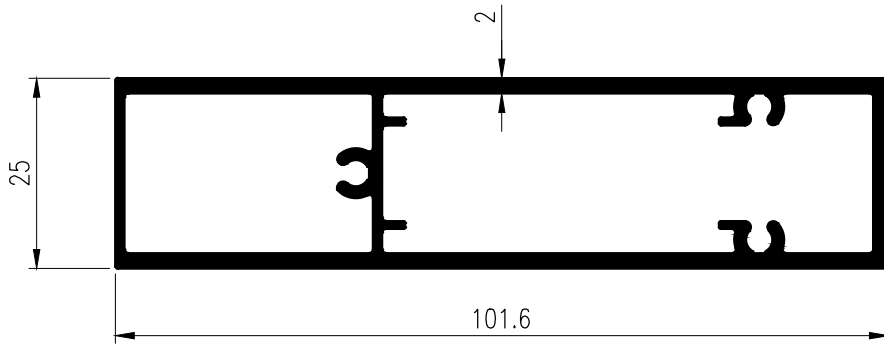

T-15425
WT : 0.279 kg./m.

OPENABLE WINDOW

หน้าต่างบานเปิด EURO TARA

T-15693
WT : 0.290 kg./m.

T-15429
WT : 0.266 kg./m.

T-15694
WT : 0.277 kg./m.

TARA

GROUP 03

OPENABLE WINDOW หน้าต่างบานเปิด EURO TARA

T-15427
WT : 1.501 kg./m.

T-15422
WT : 1.093 kg./m.

T-15442
WT : 0.816 kg./m.

TARA

OPENABLE WINDOW

หน้าต่างบานเปิด EURO TARA

T-15426
WT : 0.613 kg./m.