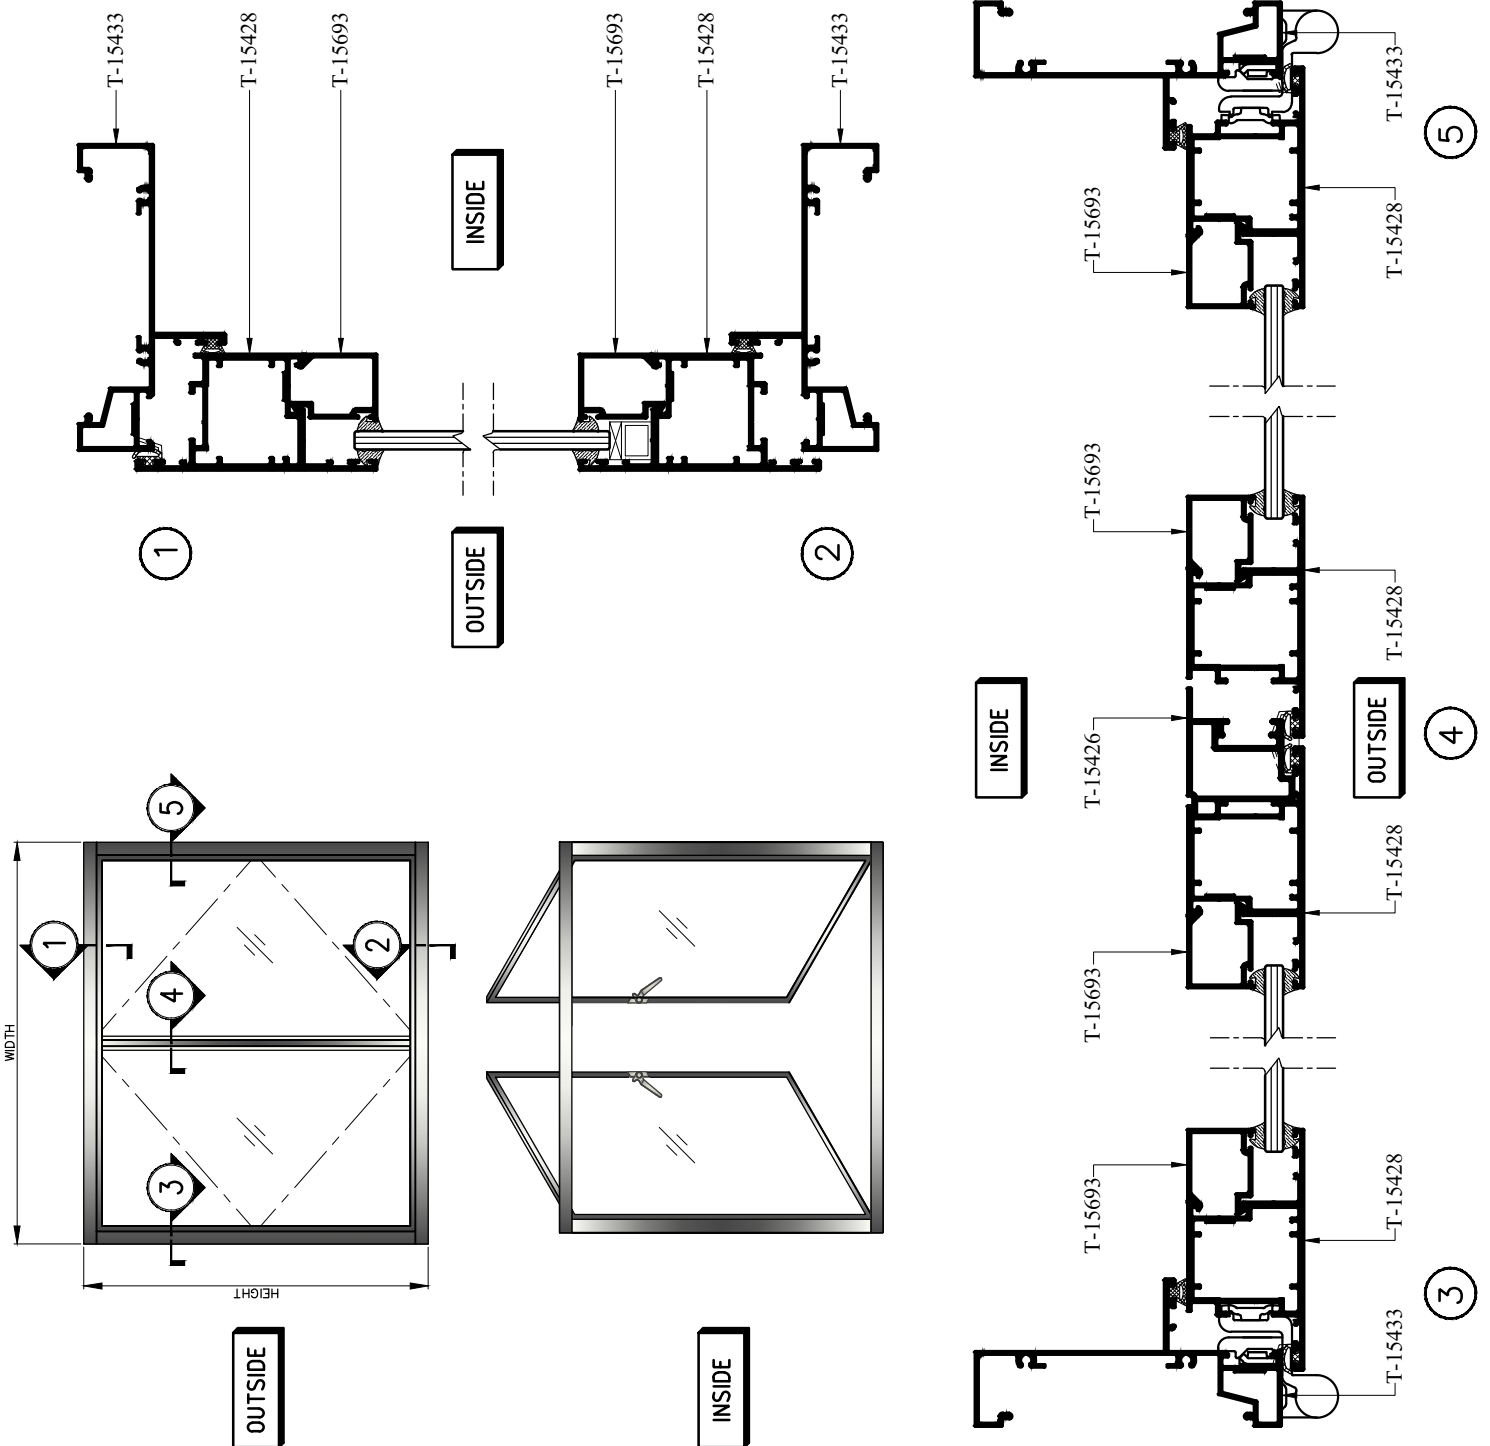

TARA

GROUP 03

OPENABLE WINDOW หน้าต่างบานเปิด EURO TARA

OPENABLE WINDOW

หน้าต่างบานเปิด EURO TARA

OPENABLE WINDOW หน้าต่างบานเปิด EURO TARA

FIXED EURO

ชุดช่องแสง EURO TARA

TARA

GROUP 03

OPENABLE WINDOW หน้าต่างบานเปิด EURO TARA

T-15433
WT : 0.960 kg./m.

T-15787
WT : 1.358 kg./m.

T-15636
WT : 1.502 kg./m.

OPENABLE WINDOW

หน้าต่างบานเปิด EURO TARA