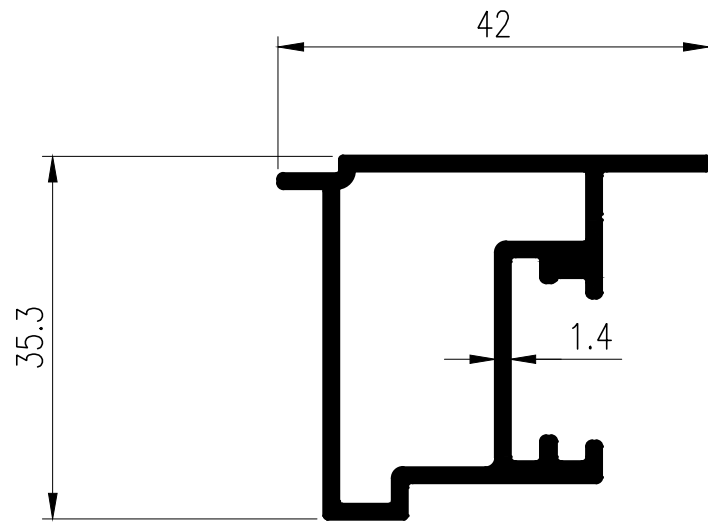

OPENABLE WINDOW หน้าต่างบานเปิด EURO TARA

T-15427
WT : 1.501 kg./m.

T-15422
WT : 1.093 kg./m.

T-15442
WT : 0.816 kg./m.

TARA

OPENABLE WINDOW

หน้าต่างบานเปิด EURO TARA

T-15426
WT : 0.613 kg./m.