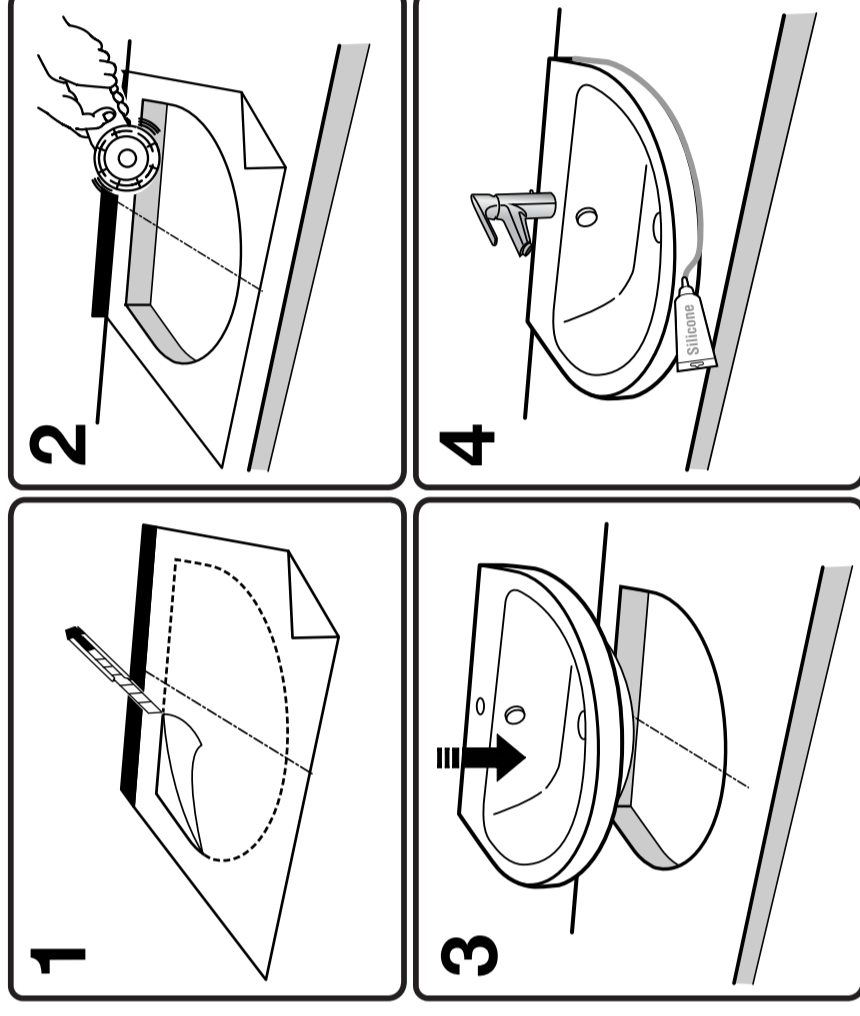

450mm.

ภาพด้านบน
TOP VIEW

540mm.