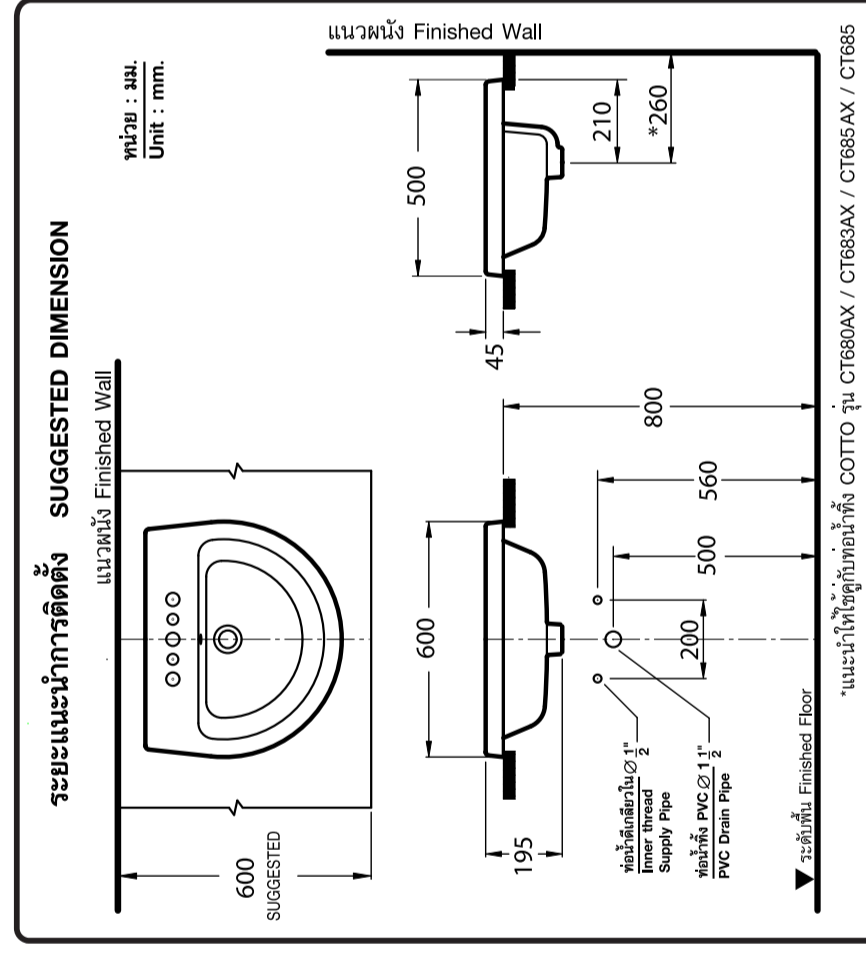

แบบทาบเงาะ TEMPLATE TP-CT017 For :
C-0584 OPERA Countertop Basin
C-05847 OPERA Countertop Basin (Hygienic)

75mm.
SUGGESTED

แนวเส้นขอบอ่าง
Base line of bowl

เจาะตรงตามเคาน์เตอร์ตามแนวเส้นประ
Cut countertop along this line

การทำความสะอาด

MAINTENANCE