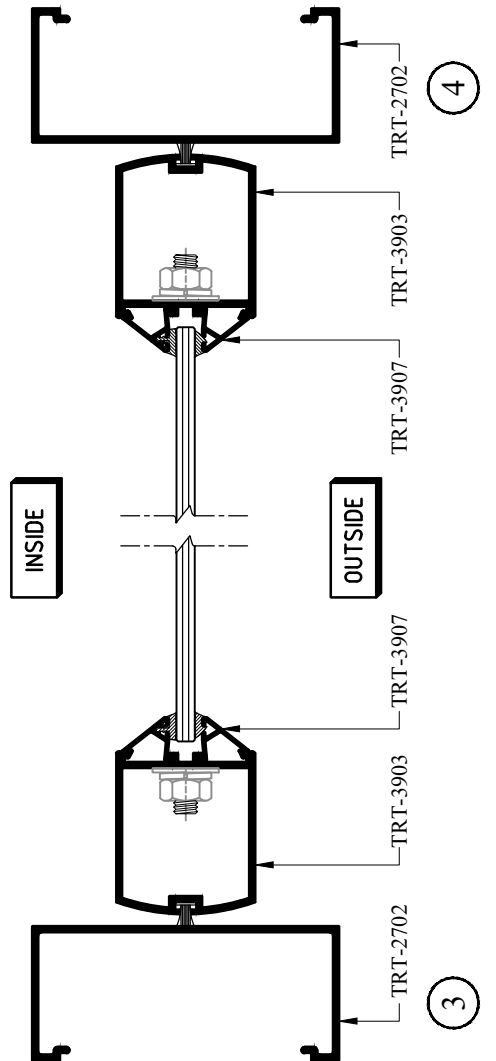

SHOPFRONT & DOOR

ชุดบานประตู