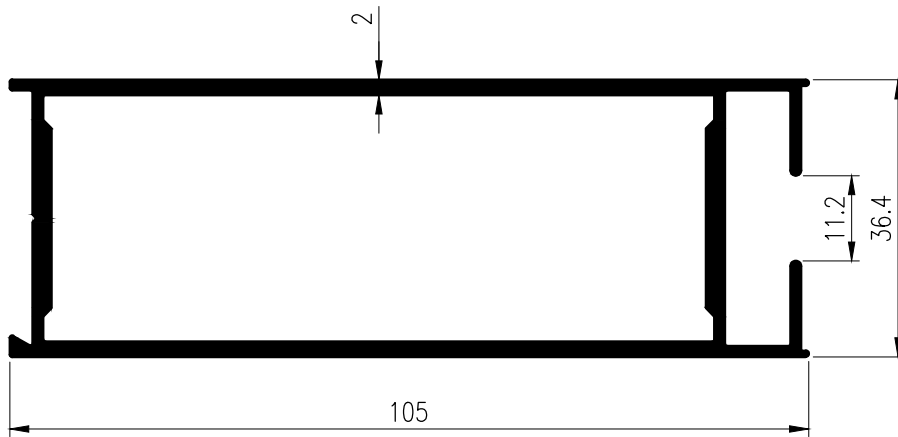

SHOPFRONT DOOR

ชุดบานประตู

T-15646
WT : 1.572 kg./m.