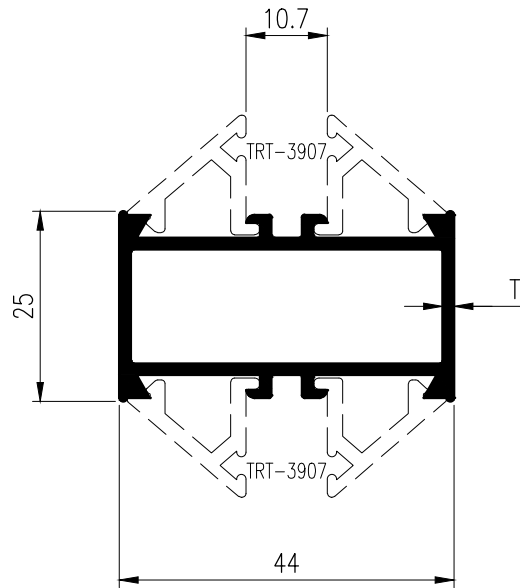

SHOPFRONT DOOR

ชุดบานประตู

TRT-2711
WT : 0.711 kg./m.

TRT-2696
WT : 0.507 kg./m.

SHOPFRONT DOOR

ชุดบานประตู

SECTION	THICKNESS (mm.)	WEIGHT (kg./m.)
TRT-0803906	0.8	0.285
TRT-1003906	1.0	0.331
TRT-1203906	1.2	0.377
TRT-1503906	1.5	0.447

SHOPFRONT DOOR

ชุดบานประตู

SECTION	THICKNESS (mm.)	WEIGHT (kg./m.)
TRT-0803900	0.8	0.419
TRT-1003900	1.0	0.487
TRT-1203900	1.2	0.553
TRT-1303900	1.3	0.580
TRT-1503900	1.5	0.652

SHOPFRONT DOOR

ชุดบานประตู

SECTION	THICKNESS (mm.)	WEIGHT (kg./m.)
TRT-0803901	0.8	0.579
TRT-0903901	0.9	0.652
TRT-1003901	1.0	0.709
TRT-1203901	1.2	0.837
TRT-1503901	1.5	1.029
TRT-2003901	2.0	1.337
TRT-2303901	2.3	1.522