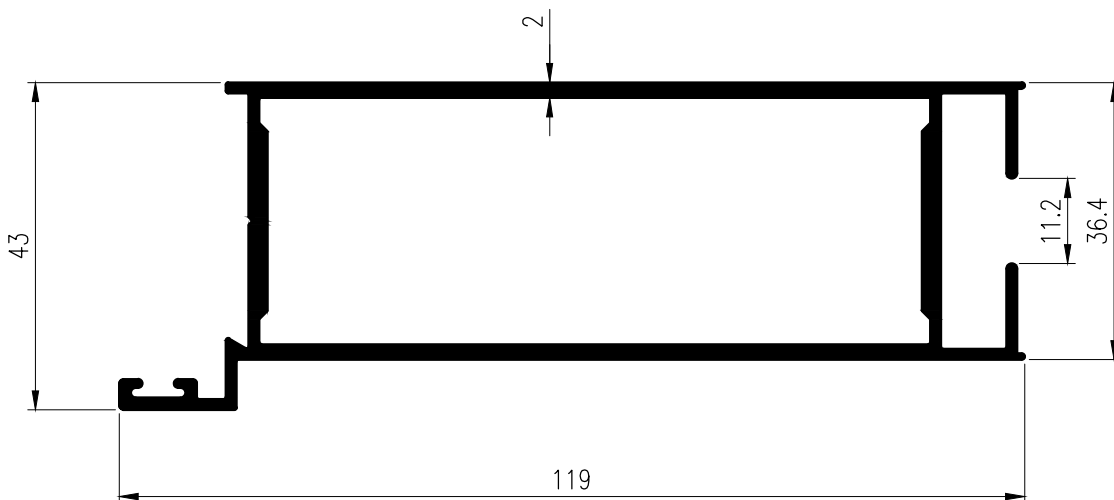

TRT-5005
WT : 0.308 kg./m.

TRT-1300
WT : 0.083 kg./m.

SHOPFRONT DOOR

ชุดบานประตู

T-15646
WT : 1.572 kg./m.

T-14084
WT : 1.243 kg./m.

T-15650
WT : 1.684 kg./m.

SHOPFRONT DOOR