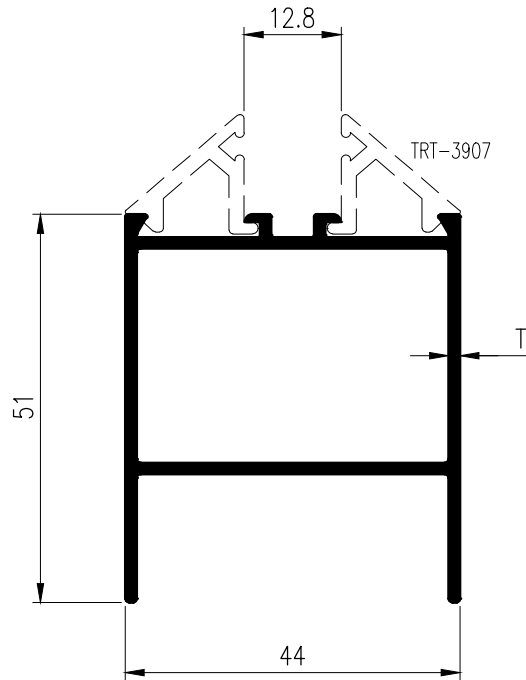

SHOPFRONT DOOR

ชุดบานประตู

SECTION	THICKNESS (mm.)	WEIGHT (kg./m.)
TRT-0803900	0.8	0.419
TRT-1003900	1.0	0.487
TRT-1203900	1.2	0.553
TRT-1303900	1.3	0.580
TRT-1503900	1.5	0.652

SHOPFRONT DOOR

ชุดบานประตู

SECTION	THICKNESS (mm.)	WEIGHT (kg./m.)
TRT-0803901	0.8	0.579
TRT-0903901	0.9	0.652
TRT-1003901	1.0	0.709
TRT-1203901	1.2	0.837
TRT-1503901	1.5	1.029
TRT-2003901	2.0	1.337
TRT-2303901	2.3	1.522

SHOPFRONT DOOR

ชุดบานประตู

SECTION	THICKNESS (mm.)	WEIGHT (kg./m.)
TRT-0803902	0.80	0.461
TRT-0853902	0.85	0.487
TRT-1003902	1.00	0.557
TRT-1103902	1.10	0.616
TRT-1203902	1.20	0.652
TRT-1503902	1.50	0.793
TRT-2303902	2.30	1.160