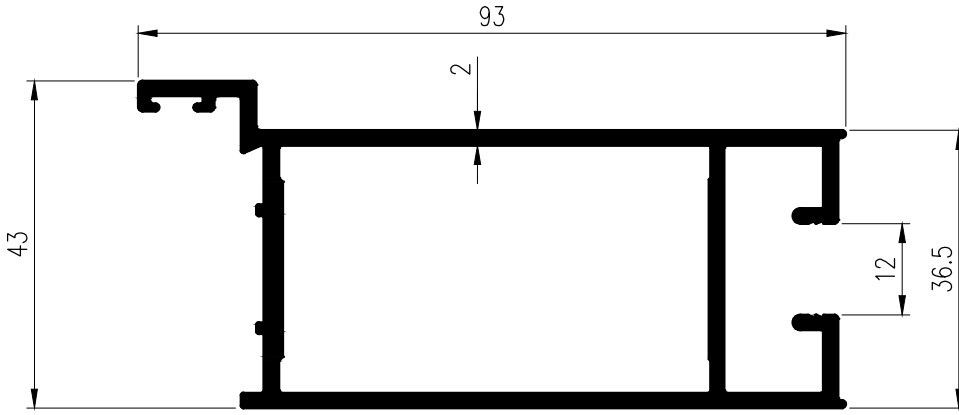

SHOPFRONT DOOR

ชุดบานประตู

TRT-3925
WT : 1.523 kg./m.