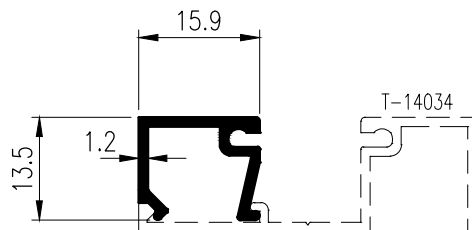

ชุดบานประตู

SECTION	THICKNESS (mm.)	WEIGHT (kg./m.)
TRT-0603907	0.6	0.072
TRT-1103907	1.1	0.123
TRT-1203907	1.2	0.134
TRT-1503907	1.5	0.160
TRT-2003907	2.0	0.194

TRT-8922
WT : 0.164 kg./m.

SHOPFRONT DOOR

ชุดบานประตู

SECTION	THICKNESS (mm.)	WEIGHT (kg./m.)
TRT-0803910	0.8	0.159
TRT-1103910	1.1	0.213
TRT-1203910	1.2	0.226
TRT-1503910	1.5	0.274
TRT-2003910	2.0	0.347

T-14034
WT : 0.276 kg./m.

SHOPFRONT DOOR

ชุดบานประตู

SECTION	THICKNESS (mm.)	WEIGHT (kg./m.)
TRT-0803911	0.8	0.078
TRT-1003911	1.0	0.128
TRT-1103911	1.1	0.137
TRT-1203911	1.2	0.143
TRT-1503911	1.5	0.170
TRT-2003911	2.0	0.199

T-14035
WT : 0.158 kg./m.

SHOPFRONT DOOR