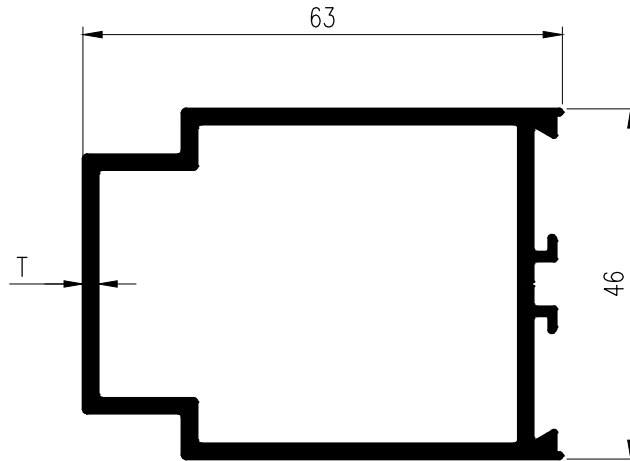

SHOPFRONT DOOR

ชุดบานประตู

SECTION	THICKNESS (mm.)	WEIGHT (kg./m.)
TRT-1114092	1.1	0.700
TRT-2014092	2.0	1.183