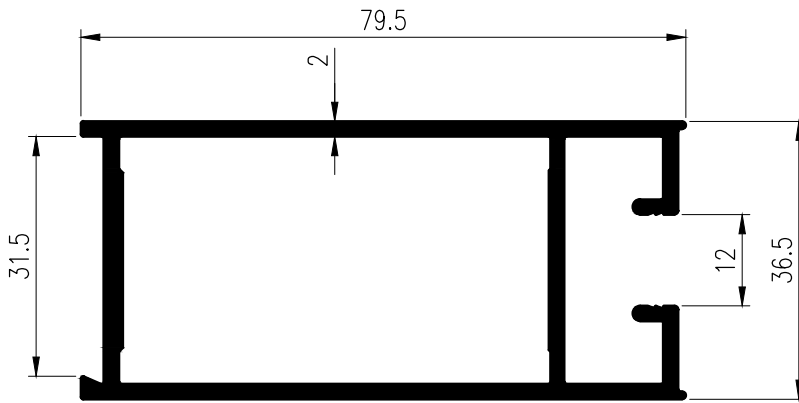

TRT-3928
WT : 1.385 kg./m.