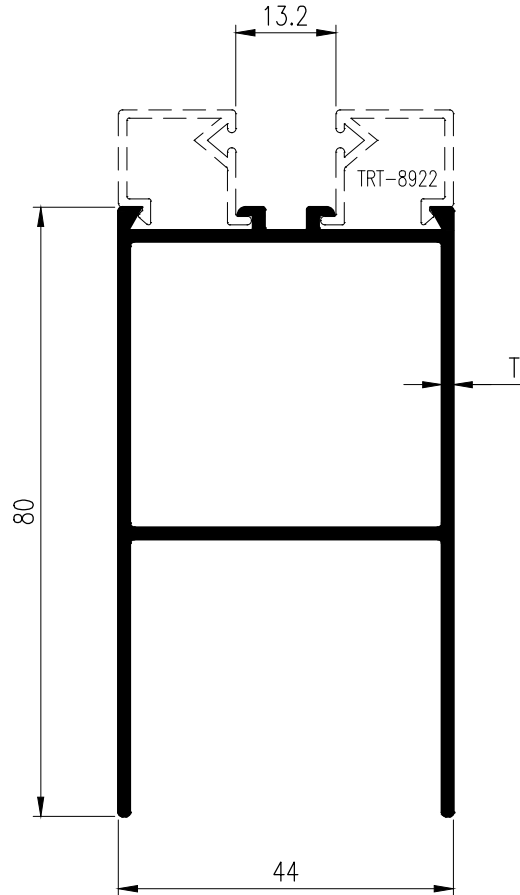

SHOPFRONT DOOR

ชุดบานประตู

SECTION	THICKNESS (mm.)	WEIGHT (kg./m.)
TRT-0803900	0.8	0.419
TRT-1003900	1.0	0.487
TRT-1203900	1.2	0.553
TRT-1303900	1.3	0.580
TRT-1503900	1.5	0.652

SHOPFRONT DOOR

ชุดบานประตู

SECTION	THICKNESS (mm.)	WEIGHT (kg./m.)
TRT-0803901	0.8	0.579
TRT-0903901	0.9	0.652
TRT-1003901	1.0	0.709
TRT-1203901	1.2	0.837
TRT-1503901	1.5	1.029
TRT-2003901	2.0	1.337
TRT-2303901	2.3	1.522

SHOPFRONT DOOR

ชุดบานประตู

SECTION	THICKNESS (mm.)	WEIGHT (kg./m.)
TRT-0803902	0.80	0.461
TRT-0853902	0.85	0.487
TRT-1003902	1.00	0.557
TRT-1103902	1.10	0.616
TRT-1203902	1.20	0.652
TRT-1503902	1.50	0.793
TRT-2303902	2.30	1.160