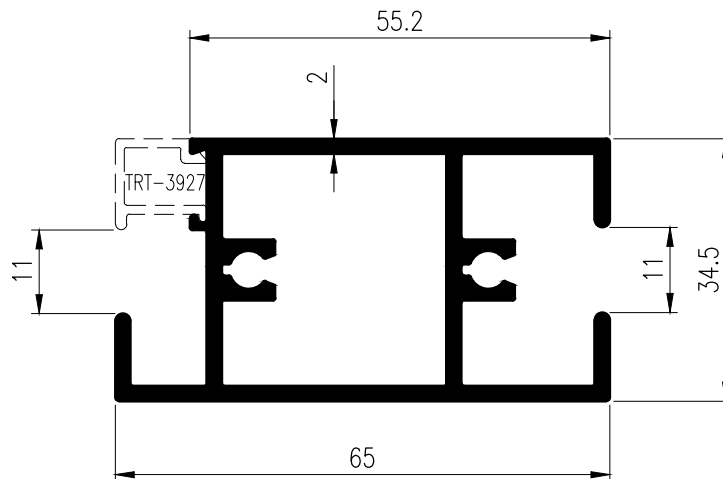

TRT-3926
WT : 1.308 kg./m.