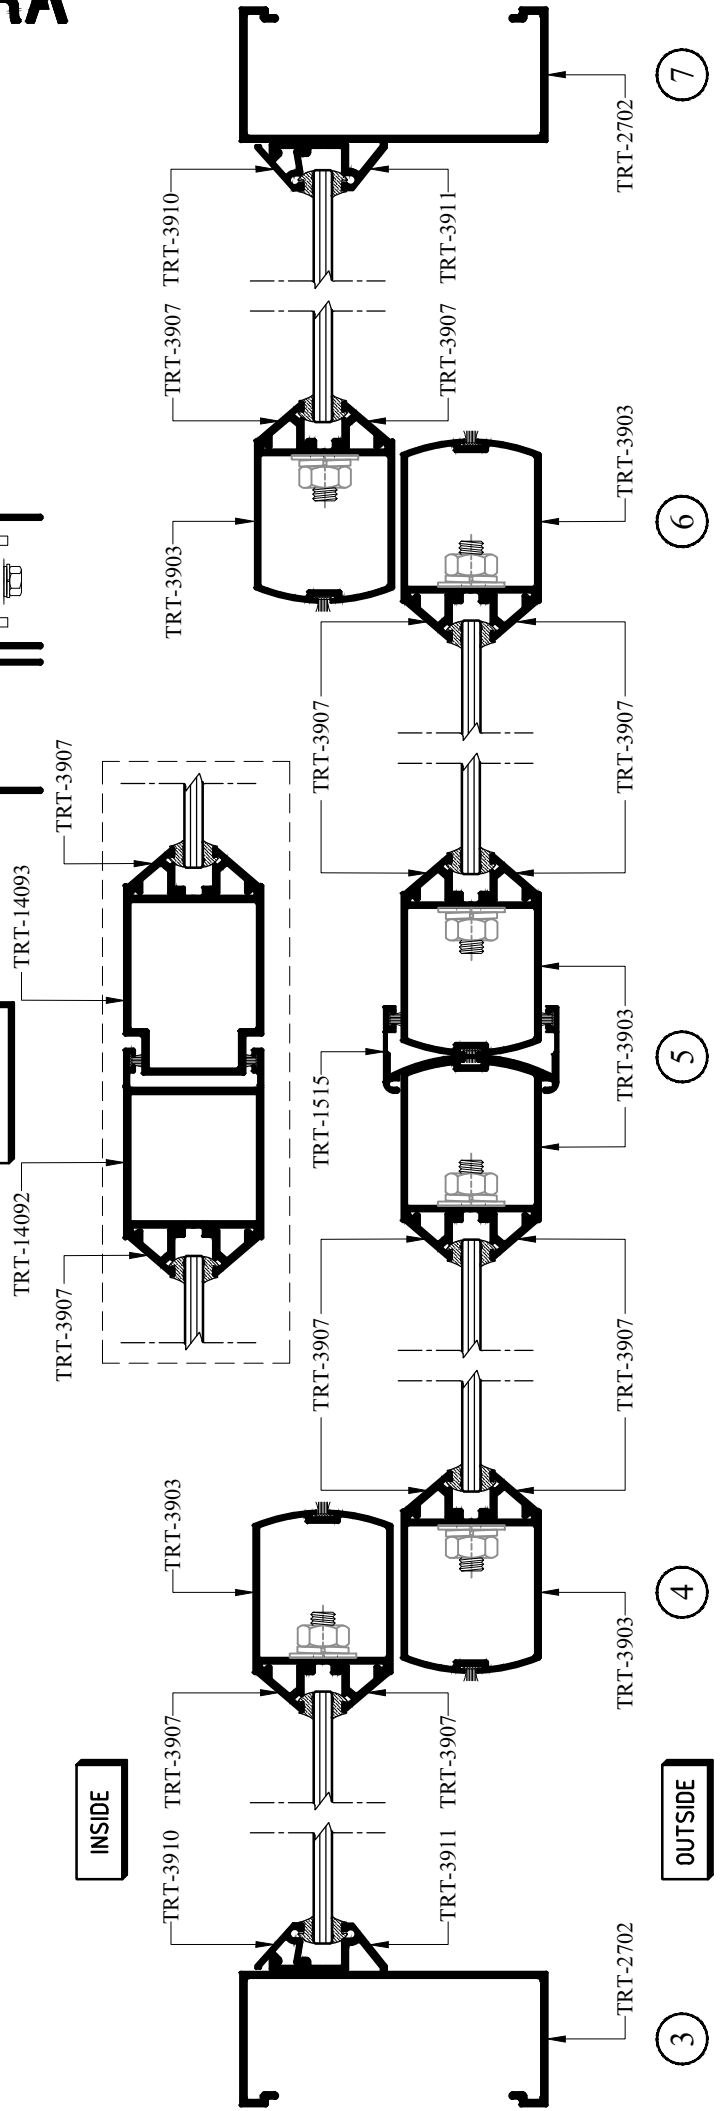

SHOPFRONT & DOOR

ชุดบานประตู

SHOPFRONT DOOR

ชุดบานประตู

SECTION	THICKNESS (mm.)	WEIGHT (kg./m.)
TRT-0802702	0.80	0.488
TRT-1202702	1.20	0.708
TRT-1352702	1.35	0.803
TRT-1502702	1.50	0.875
TRT-1752702	1.75	1.018
TRT-2002702	2.00	1.150

SHOPFRONT DOOR

ชุดบานประตู

SECTION	THICKNESS (mm.)	WEIGHT (kg./m.)
TRT-1202725	1.20	0.780
TRT-1502725	1.50	0.991
TRT-1752725	1.75	1.126
TRT-2002725	2.00	1.258

SHOPFRONT DOOR

ชุดบานประตู

SECTION	THICKNESS (mm.)	WEIGHT (kg./m.)
TRT-0753905	0.75	0.632
TRT-0803905	0.80	0.480
TRT-0903905	0.90	0.535
TRT-1003905	1.00	0.604
TRT-1203905	1.20	0.699
TRT-1503905	1.50	0.841
TRT-2003905	2.00	1.073
TRT-2803905	2.80	1.415

SHOPFRONT DOOR

ชุดบานประตู

TRT-2711
WT : 0.711 kg./m.

TRT-2696
WT : 0.507 kg./m.

SHOPFRONT DOOR

ชุดบานประตู

SECTION	THICKNESS (mm.)	WEIGHT (kg./m.)
TRT-0803906	0.8	0.285
TRT-1003906	1.0	0.331
TRT-1203906	1.2	0.377
TRT-1503906	1.5	0.447