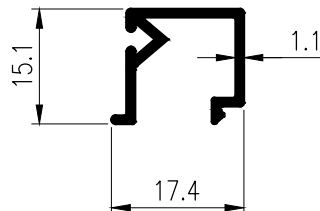

SHOPFRONT DOOR

ชุดบานประตู

SECTION	THICKNESS (mm.)	WEIGHT (kg./m.)
TRT-0803903	0.80	0.538
TRT-1003903	1.00	0.605
TRT-1053903	1.05	0.625
TRT-1203903	1.20	0.538
TRT-1503903	1.50	0.832
TRT-1753903	1.75	0.952
TRT-2003903	2.00	1.051
TRT-2303903	2.30	1.232

SHOPFRONT DOOR

ชุดบานประตู

SECTION	THICKNESS (mm.)	WEIGHT (kg./m.)
TRT-1114092	1.1	0.700
TRT-2014092	2.0	1.183

SECTION	THICKNESS (mm.)	WEIGHT (kg./m.)
TRT-1114093	1.1	0.756
TRT-2014093	2.0	1.186

SHOPFRONT DOOR

ชุดบานประตู

SECTION	THICKNESS (mm.)	WEIGHT (kg./m.)
TRT-0603907	0.6	0.072
TRT-1103907	1.1	0.123
TRT-1203907	1.2	0.134
TRT-1503907	1.5	0.160
TRT-2003907	2.0	0.194

TRT-8922
WT : 0.164 kg./m.

SHOPFRONT DOOR