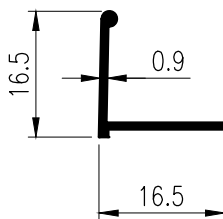

TRT-1300
WT : 0.083 kg./m.