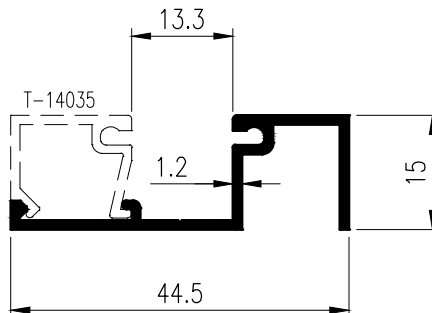

SHOPFRONT DOOR

ชุดบานประตู

SECTION	THICKNESS (mm.)	WEIGHT (kg./m.)
TRT-1114092	1.1	0.700
TRT-2014092	2.0	1.183

SECTION	THICKNESS (mm.)	WEIGHT (kg./m.)
TRT-1114093	1.1	0.756
TRT-2014093	2.0	1.186

SHOPFRONT DOOR

ชุดบานประตู

SECTION	THICKNESS (mm.)	WEIGHT (kg./m.)
TRT-0603907	0.6	0.072
TRT-1103907	1.1	0.123
TRT-1203907	1.2	0.134
TRT-1503907	1.5	0.160
TRT-2003907	2.0	0.194

TRT-8922
WT : 0.164 kg./m.

SHOPFRONT DOOR

ชุดบานประตู

SECTION	THICKNESS (mm.)	WEIGHT (kg./m.)
TRT-0803910	0.8	0.159
TRT-1103910	1.1	0.213
TRT-1203910	1.2	0.226
TRT-1503910	1.5	0.274
TRT-2003910	2.0	0.347

T-14034
WT : 0.276 kg./m.

SHOPFRONT DOOR

ชุดบานประตู