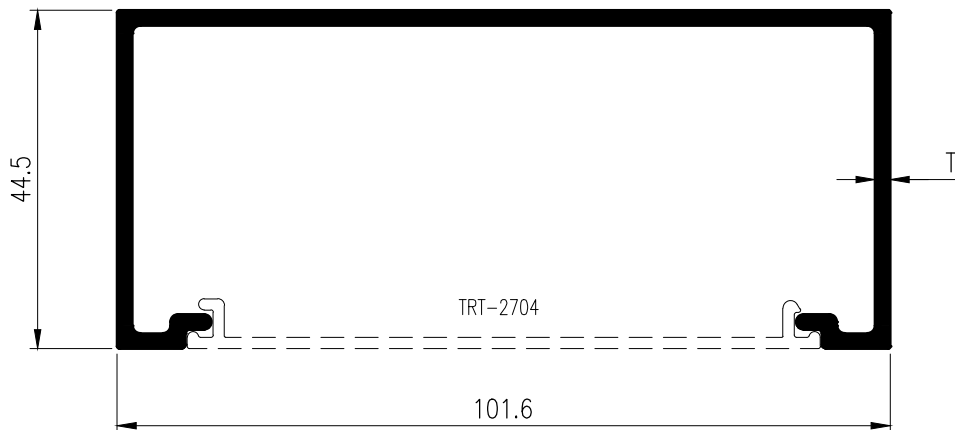

SHOPFRONT & DOOR

ชุดบานประตู

SHOPFRONT DOOR

ชุดบานประตู

SECTION	THICKNESS (mm.)	WEIGHT (kg./m.)
TRT-0802702	0.80	0.488
TRT-1202702	1.20	0.708
TRT-1352702	1.35	0.803
TRT-1502702	1.50	0.875
TRT-1752702	1.75	1.018
TRT-2002702	2.00	1.150

SHOPFRONT DOOR

ชุดบานประตู

SECTION	THICKNESS (mm.)	WEIGHT (kg./m.)
TRT-1202725	1.20	0.780
TRT-1502725	1.50	0.991
TRT-1752725	1.75	1.126
TRT-2002725	2.00	1.258

SHOPFRONT DOOR

ชุดบานประตู

SECTION	THICKNESS (mm.)	WEIGHT (kg./m.)
TRT-0753905	0.75	0.632
TRT-0803905	0.80	0.480
TRT-0903905	0.90	0.535
TRT-1003905	1.00	0.604
TRT-1203905	1.20	0.699
TRT-1503905	1.50	0.841
TRT-2003905	2.00	1.073
TRT-2803905	2.80	1.415