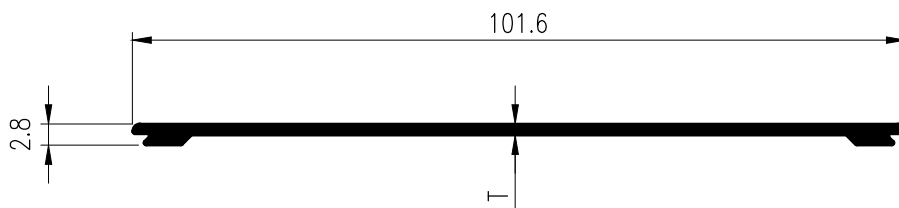

SHOPFRONT DOOR

ชุดบานประตู

TRT-2711
WT : 0.711 kg./m.

TRT-2696
WT : 0.507 kg./m.

SHOPFRONT DOOR

ชุดบานประตู

SECTION	THICKNESS (mm.)	WEIGHT (kg./m.)
TRT-0803906	0.8	0.285
TRT-1003906	1.0	0.331
TRT-1203906	1.2	0.377
TRT-1503906	1.5	0.447