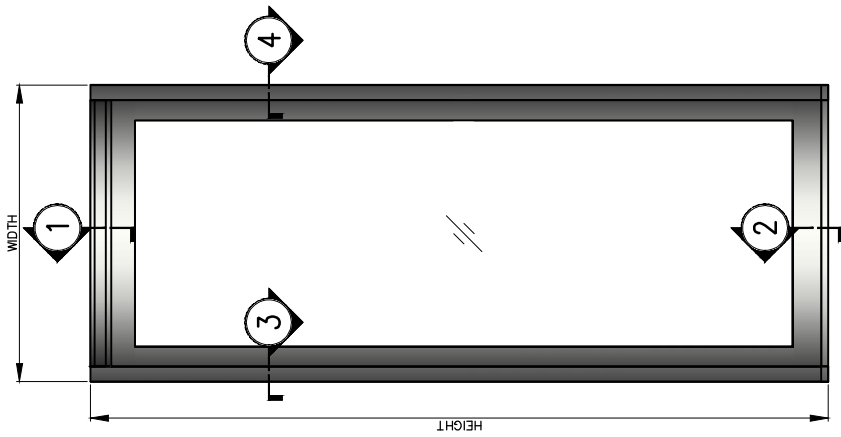

SHOPFRONT & DOOR

ชุดบานประตู