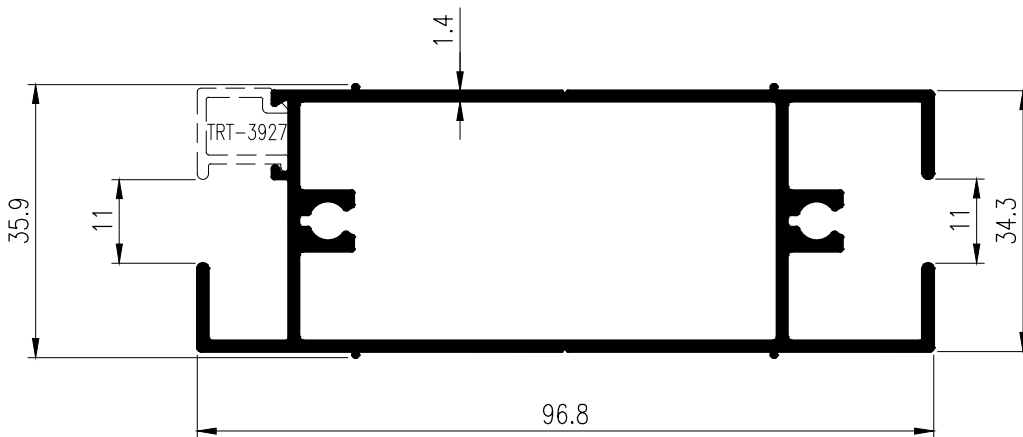

TRT-5005
WT : 0.308 kg./m.

TRT-1300
WT : 0.083 kg./m.

SHOPFRONT DOOR

ชุดบานประตู

T-15646
WT : 1.572 kg./m.

T-14084
WT : 1.243 kg./m.

T-15650
WT : 1.684 kg./m.

SHOPFRONT DOOR