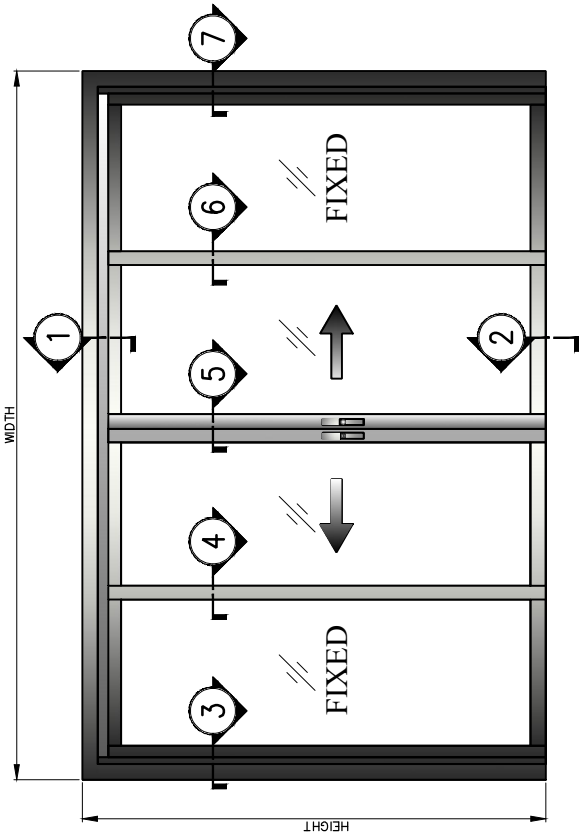

SHOPFRONT & DOOR

ชุดบานประตู

SHOPFRONT DOOR

ชุดบานประตู

SECTION	THICKNESS (mm.)	WEIGHT (kg./m.)
TRT-0802702	0.80	0.488
TRT-1202702	1.20	0.708
TRT-1352702	1.35	0.803
TRT-1502702	1.50	0.875
TRT-1752702	1.75	1.018
TRT-2002702	2.00	1.150