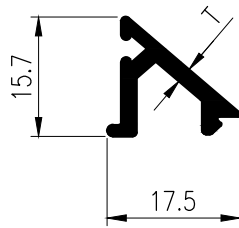

SHOPFRONT DOOR

ชุดบานประตู

SECTION	THICKNESS (mm.)	WEIGHT (kg./m.)
TRT-0803903	0.80	0.538
TRT-1003903	1.00	0.605
TRT-1053903	1.05	0.625
TRT-1203903	1.20	0.538
TRT-1503903	1.50	0.832
TRT-1753903	1.75	0.952
TRT-2003903	2.00	1.051
TRT-2303903	2.30	1.232

SHOPFRONT DOOR

ชุดบานประตู

SECTION	THICKNESS (mm.)	WEIGHT (kg./m.)
TRT-1114092	1.1	0.700
TRT-2014092	2.0	1.183

SECTION	THICKNESS (mm.)	WEIGHT (kg./m.)
TRT-1114093	1.1	0.756
TRT-2014093	2.0	1.186

SHOPFRONT DOOR

ชุดบานประตู

SECTION	THICKNESS (mm.)	WEIGHT (kg./m.)
TRT-0603907	0.6	0.072
TRT-1103907	1.1	0.123
TRT-1203907	1.2	0.134
TRT-1503907	1.5	0.160
TRT-2003907	2.0	0.194

TRT-8922
WT : 0.164 kg./m.

SHOPFRONT DOOR

ชุดบานประตู

SECTION	THICKNESS (mm.)	WEIGHT (kg./m.)
TRT-0803910	0.8	0.159
TRT-1103910	1.1	0.213
TRT-1203910	1.2	0.226
TRT-1503910	1.5	0.274
TRT-2003910	2.0	0.347

T-14034
WT : 0.276 kg./m.

SHOPFRONT DOOR

ชุดบานประตู