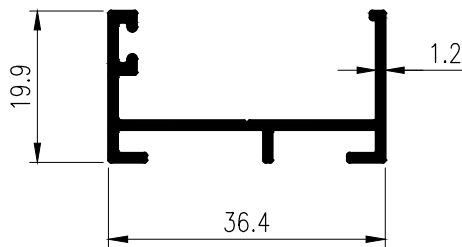

TRT-5005
WT : 0.308 kg./m.