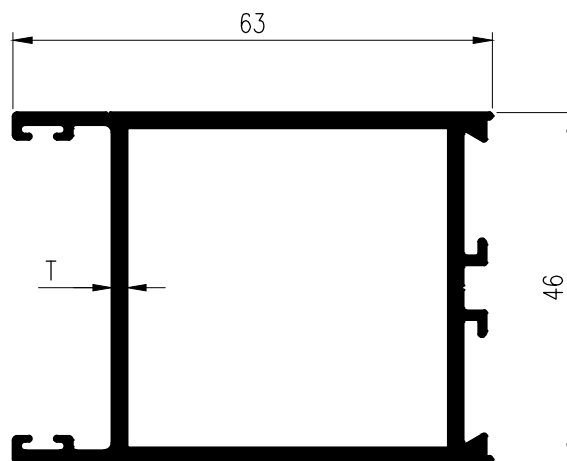

SHOPFRONT DOOR

ชุดบานประตู

SECTION	THICKNESS (mm.)	WEIGHT (kg./m.)
TRT-0803902	0.80	0.461
TRT-0853902	0.85	0.487
TRT-1003902	1.00	0.557
TRT-1103902	1.10	0.616
TRT-1203902	1.20	0.652
TRT-1503902	1.50	0.793
TRT-2303902	2.30	1.160

SHOPFRONT DOOR

ชุดบานประตู

SECTION	THICKNESS (mm.)	WEIGHT (kg./m.)
TRT-0803903	0.80	0.538
TRT-1003903	1.00	0.605
TRT-1053903	1.05	0.625
TRT-1203903	1.20	0.538
TRT-1503903	1.50	0.832
TRT-1753903	1.75	0.952
TRT-2003903	2.00	1.051
TRT-2303903	2.30	1.232

SHOPFRONT DOOR

ชุดบานประตู

SECTION	THICKNESS (mm.)	WEIGHT (kg./m.)
TRT-1114092	1.1	0.700
TRT-2014092	2.0	1.183

SECTION	THICKNESS (mm.)	WEIGHT (kg./m.)
TRT-1114093	1.1	0.756
TRT-2014093	2.0	1.186

SHOPFRONT DOOR