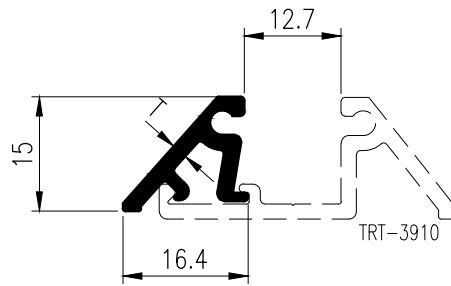

ชุดบานประตู

SECTION	THICKNESS (mm.)	WEIGHT (kg./m.)
TRT-0603907	0.6	0.072
TRT-1103907	1.1	0.123
TRT-1203907	1.2	0.134
TRT-1503907	1.5	0.160
TRT-2003907	2.0	0.194

TRT-8922
WT : 0.164 kg./m.

SHOPFRONT DOOR

ชุดบานประตู

SECTION	THICKNESS (mm.)	WEIGHT (kg./m.)
TRT-0803910	0.8	0.159
TRT-1103910	1.1	0.213
TRT-1203910	1.2	0.226
TRT-1503910	1.5	0.274
TRT-2003910	2.0	0.347

T-14034
WT : 0.276 kg./m.

SHOPFRONT DOOR

ชุดบานประตู

SECTION	THICKNESS (mm.)	WEIGHT (kg./m.)
TRT-0803911	0.8	0.078
TRT-1003911	1.0	0.128
TRT-1103911	1.1	0.137
TRT-1203911	1.2	0.143
TRT-1503911	1.5	0.170
TRT-2003911	2.0	0.199

T-14035
WT : 0.158 kg./m.

SHOPFRONT DOOR