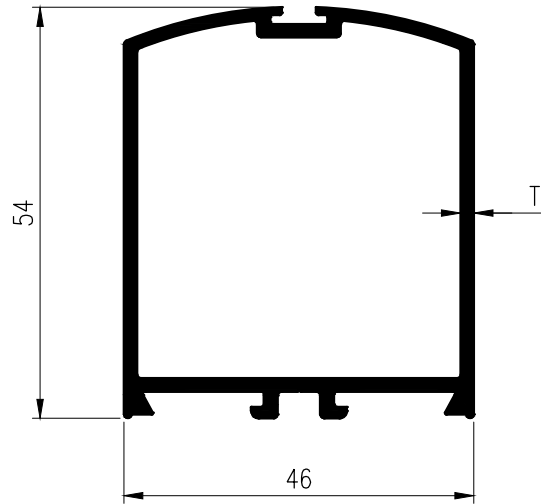

SHOPFRONT DOOR

ชุดบานประตู

SECTION	THICKNESS (mm.)	WEIGHT (kg./m.)
TRT-0803900	0.8	0.419
TRT-1003900	1.0	0.487
TRT-1203900	1.2	0.553
TRT-1303900	1.3	0.580
TRT-1503900	1.5	0.652

SHOPFRONT DOOR

ชุดบานประตู

SECTION	THICKNESS (mm.)	WEIGHT (kg./m.)
TRT-0803901	0.8	0.579
TRT-0903901	0.9	0.652
TRT-1003901	1.0	0.709
TRT-1203901	1.2	0.837
TRT-1503901	1.5	1.029
TRT-2003901	2.0	1.337
TRT-2303901	2.3	1.522

SHOPFRONT DOOR

ชุดบานประตู

SECTION	THICKNESS (mm.)	WEIGHT (kg./m.)
TRT-0803902	0.80	0.461
TRT-0853902	0.85	0.487
TRT-1003902	1.00	0.557
TRT-1103902	1.10	0.616
TRT-1203902	1.20	0.652
TRT-1503902	1.50	0.793
TRT-2303902	2.30	1.160

SHOPFRONT DOOR

ชุดบานประตู

SECTION	THICKNESS (mm.)	WEIGHT (kg./m.)
TRT-0803903	0.80	0.538
TRT-1003903	1.00	0.605
TRT-1053903	1.05	0.625
TRT-1203903	1.20	0.538
TRT-1503903	1.50	0.832
TRT-1753903	1.75	0.952
TRT-2003903	2.00	1.051
TRT-2303903	2.30	1.232