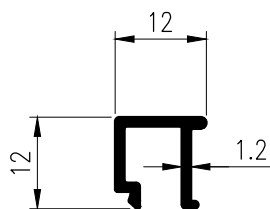

ชุดบานประตู

TRT-3925
WT : 1.523 kg./m.

TRT-3928
WT : 1.385 kg./m.

TRT-3926
WT : 1.308 kg./m.

TRT-3927
WT : 0.120 kg./m.

SHOPFRONT DOOR

ชุดบานประตู

SECTION	THICKNESS (mm.)	WEIGHT (kg./m.)
TRT-1801855	1.8	1.189
TRT-2001855	2.0	1.295