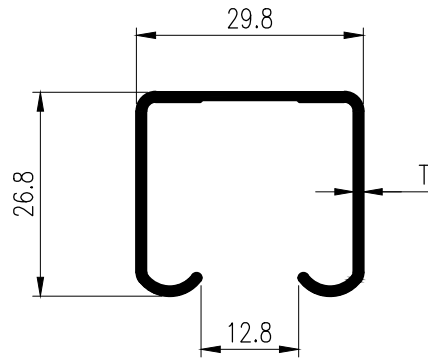

ชุดบานประตู

SECTION	THICKNESS (mm.)	WEIGHT (kg./m.)
TRT-0803910	0.8	0.159
TRT-1103910	1.1	0.213
TRT-1203910	1.2	0.226
TRT-1503910	1.5	0.274
TRT-2003910	2.0	0.347

T-14034
WT : 0.276 kg./m.

SHOPFRONT DOOR

ชุดบานประตู

SECTION	THICKNESS (mm.)	WEIGHT (kg./m.)
TRT-0803911	0.8	0.078
TRT-1003911	1.0	0.128
TRT-1103911	1.1	0.137
TRT-1203911	1.2	0.143
TRT-1503911	1.5	0.170
TRT-2003911	2.0	0.199

T-14035
WT : 0.158 kg./m.

SHOPFRONT DOOR

ชุดบานประตู

TRT-1515
WT : 0.440 kg./m.

TRT-2010
WT : 1.066 kg./m.

SECTION	THICKNESS (mm.)	WEIGHT (kg./m.)
TRT-1002010	1.0	0.706
TRT-1202010	1.2	0.808
TRT-1502010	1.5	0.881

SHOPFRONT DOOR

ชุดบานประตู

SECTION	THICKNESS (mm.)	WEIGHT (kg./m.)
TRT-1202030	1.20	0.285
TRT-1252030	1.25	0.303

SECTION	THICKNESS (mm.)	WEIGHT (kg./m.)
TRT-1002009	1.0	0.369
TRT-1202009	1.2	0.430
TRT-1402009	1.4	0.505
TRT-1802009	1.8	0.688

SHOPFRONT DOOR

ชุดบานประตู

SECTION	THICKNESS (mm.)	WEIGHT (kg./m.)
TRT-1502744	1.5	0.833
TRT-2002744	2.0	1.075