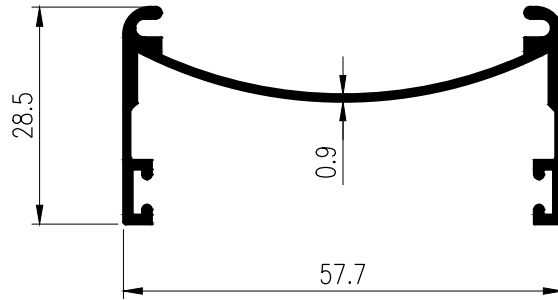

SHOPFRONT DOOR

ชุดบานประตู

TRT-1515
WT : 0.440 kg./m.