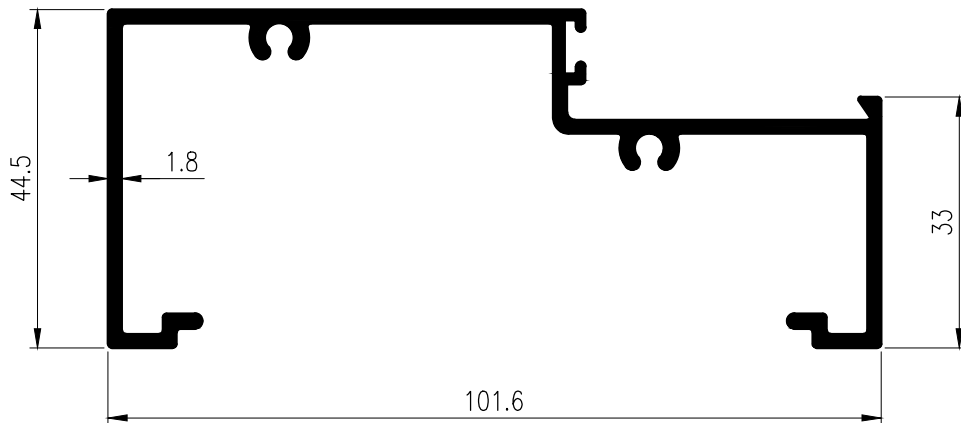

ชุดบานประตู

TRT-3925
WT : 1.523 kg./m.

TRT-3928
WT : 1.385 kg./m.

TRT-3926
WT : 1.308 kg./m.

TRT-3927
WT : 0.120 kg./m.

SHOPFRONT DOOR

ชุดบานประตู

SECTION	THICKNESS (mm.)	WEIGHT (kg./m.)
TRT-1801855	1.8	1.189
TRT-2001855	2.0	1.295