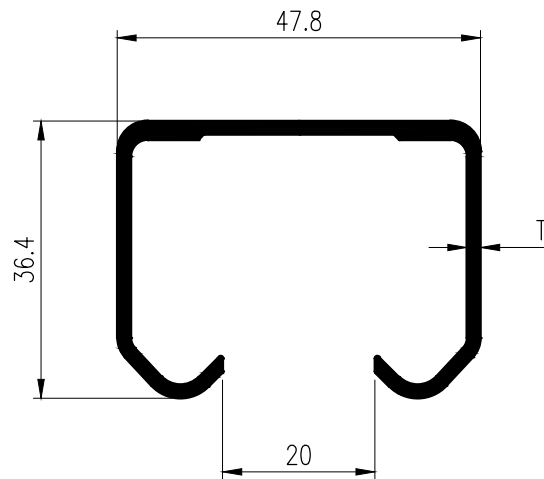

ชุดบานประตู

SECTION	THICKNESS (mm.)	WEIGHT (kg./m.)
TRT-0803910	0.8	0.159
TRT-1103910	1.1	0.213
TRT-1203910	1.2	0.226
TRT-1503910	1.5	0.274
TRT-2003910	2.0	0.347

T-14034
WT : 0.276 kg./m.

SHOPFRONT DOOR

ชุดบานประตู

SECTION	THICKNESS (mm.)	WEIGHT (kg./m.)
TRT-0803911	0.8	0.078
TRT-1003911	1.0	0.128
TRT-1103911	1.1	0.137
TRT-1203911	1.2	0.143
TRT-1503911	1.5	0.170
TRT-2003911	2.0	0.199

T-14035
WT : 0.158 kg./m.

SHOPFRONT DOOR

ชุดบานประตู

TRT-1515
WT : 0.440 kg./m.

TRT-2010
WT : 1.066 kg./m.

SECTION	THICKNESS (mm.)	WEIGHT (kg./m.)
TRT-1002010	1.0	0.706
TRT-1202010	1.2	0.808
TRT-1502010	1.5	0.881

SHOPFRONT DOOR

ชุดบานประตู

SECTION	THICKNESS (mm.)	WEIGHT (kg./m.)
TRT-1202030	1.20	0.285
TRT-1252030	1.25	0.303

SECTION	THICKNESS (mm.)	WEIGHT (kg./m.)
TRT-1002009	1.0	0.369
TRT-1202009	1.2	0.430
TRT-1402009	1.4	0.505
TRT-1802009	1.8	0.688

SHOPFRONT DOOR

ชุดบานประตู

SECTION	THICKNESS (mm.)	WEIGHT (kg./m.)
TRT-1502744	1.5	0.833
TRT-2002744	2.0	1.075