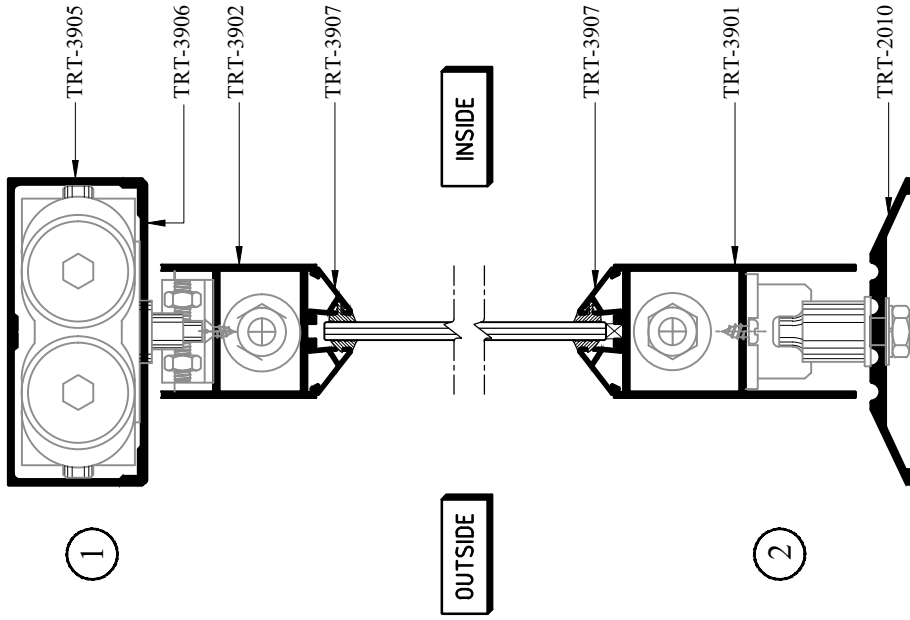

TARA

SHOPFRONT & DOOR

ชุดบานประตู

GROUP 09

SHOPFRONT & DOOR

ชุดบานประตู

SHOPFRONT & DOOR

ชุดบานประตู

SHOPFRONT & DOOR

ชุดบานประตู

SHOPFRONT DOOR

ชุดบานประตู

SECTION	THICKNESS (mm.)	WEIGHT (kg./m.)
TRT-0802702	0.80	0.488
TRT-1202702	1.20	0.708
TRT-1352702	1.35	0.803
TRT-1502702	1.50	0.875
TRT-1752702	1.75	1.018
TRT-2002702	2.00	1.150