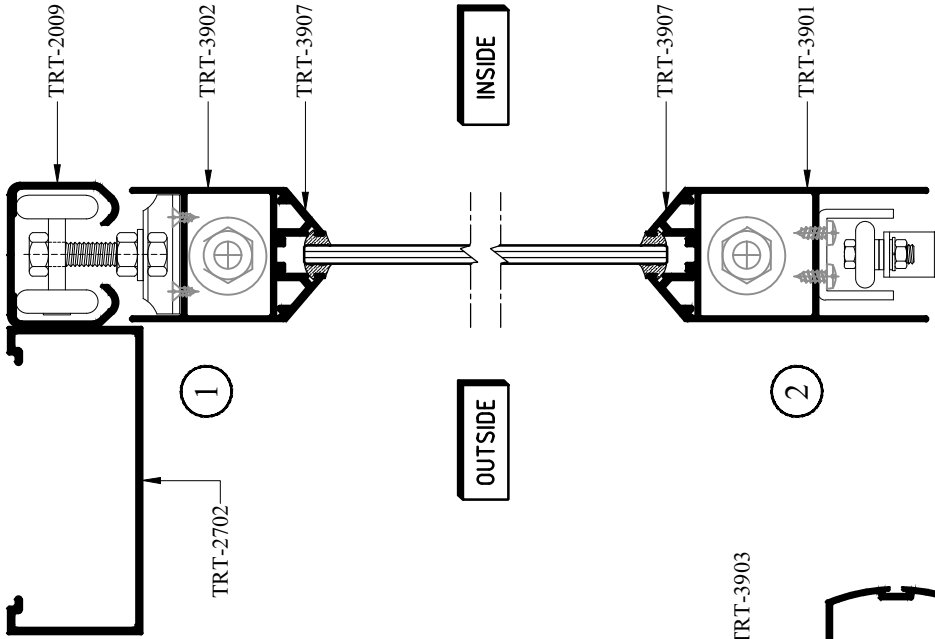

SHOPFRONT & DOOR

ชุดบานประตู

SHOPFRONT DOOR

ชุดบานประตู

SECTION	THICKNESS (mm.)	WEIGHT (kg./m.)
TRT-0802702	0.80	0.488
TRT-1202702	1.20	0.708
TRT-1352702	1.35	0.803
TRT-1502702	1.50	0.875
TRT-1752702	1.75	1.018
TRT-2002702	2.00	1.150