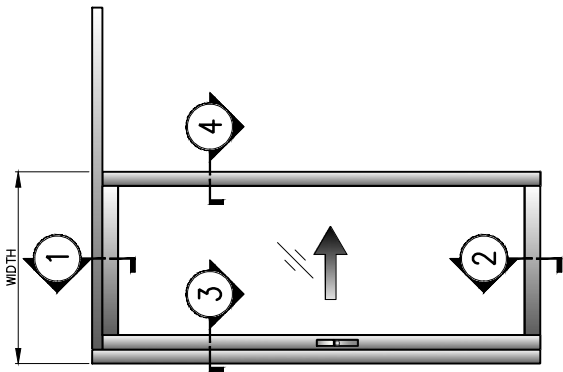

SHOPFRONT & DOOR

ชุดบานประตู

SHOPFRONT DOOR

ชุดบานประตู

SECTION	THICKNESS (mm.)	WEIGHT (kg./m.)
TRT-0802702	0.80	0.488
TRT-1202702	1.20	0.708
TRT-1352702	1.35	0.803
TRT-1502702	1.50	0.875
TRT-1752702	1.75	1.018
TRT-2002702	2.00	1.150