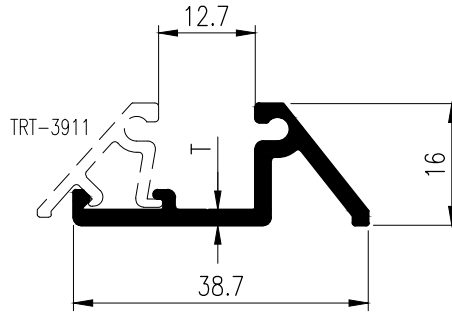

SHOPFRONT DOOR

ชุดบานประตู

SECTION	THICKNESS (mm.)	WEIGHT (kg./m.)
TRT-1114092	1.1	0.700
TRT-2014092	2.0	1.183

SECTION	THICKNESS (mm.)	WEIGHT (kg./m.)
TRT-1114093	1.1	0.756
TRT-2014093	2.0	1.186

SHOPFRONT DOOR

ชุดบานประตู

SECTION	THICKNESS (mm.)	WEIGHT (kg./m.)
TRT-0603907	0.6	0.072
TRT-1103907	1.1	0.123
TRT-1203907	1.2	0.134
TRT-1503907	1.5	0.160
TRT-2003907	2.0	0.194

TRT-8922
WT : 0.164 kg./m.

SHOPFRONT DOOR

ชุดบานประตู

SECTION	THICKNESS (mm.)	WEIGHT (kg./m.)
TRT-0803910	0.8	0.159
TRT-1103910	1.1	0.213
TRT-1203910	1.2	0.226
TRT-1503910	1.5	0.274
TRT-2003910	2.0	0.347

T-14034
WT : 0.276 kg./m.

SHOPFRONT DOOR

ชุดบานประตู