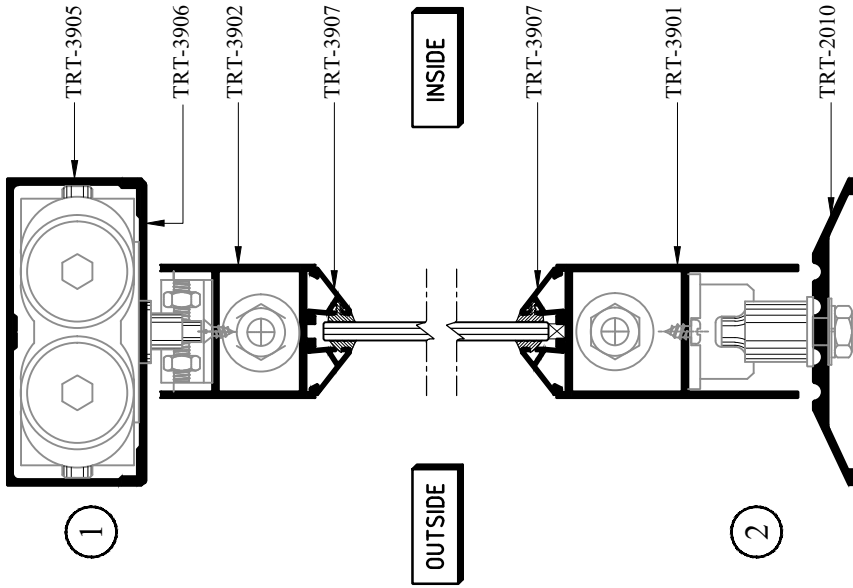

SHOPFRONT & DOOR

ชุดบานประตู

SHOPFRONT DOOR

ชุดบานประตู

SECTION	THICKNESS (mm.)	WEIGHT (kg./m.)
TRT-0802702	0.80	0.488
TRT-1202702	1.20	0.708
TRT-1352702	1.35	0.803
TRT-1502702	1.50	0.875
TRT-1752702	1.75	1.018
TRT-2002702	2.00	1.150