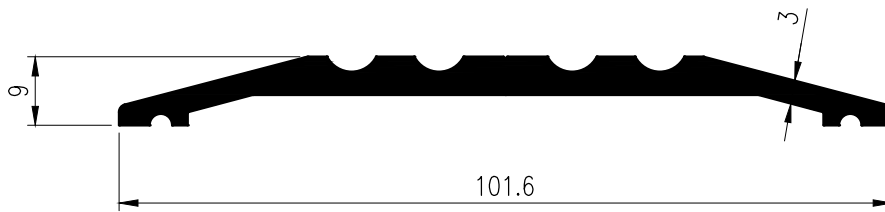

TRT-2010
WT : 1.066 kg./m.