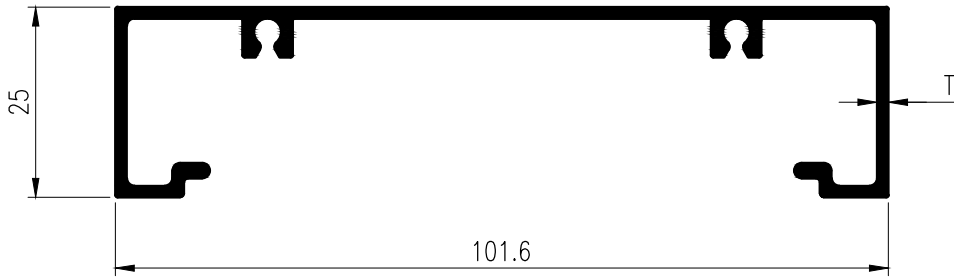

SHOPFRONT DOOR

ชุดบานประตู

SECTION	THICKNESS (mm.)	WEIGHT (kg./m.)
TRT-1502744	1.5	0.833
TRT-2002744	2.0	1.075