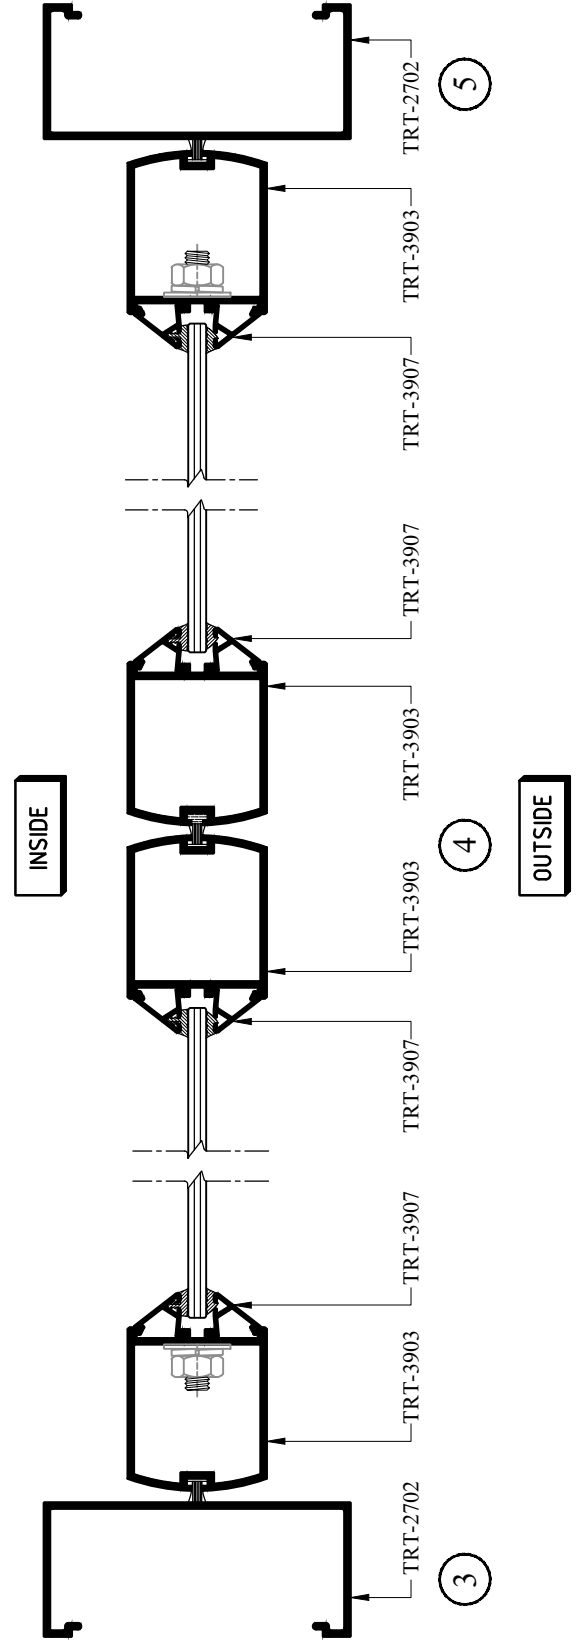

SHOPFRONT & DOOR

ชุดบานประตู

SHOPFRONT DOOR

ชุดบานประตู

SECTION	THICKNESS (mm.)	WEIGHT (kg./m.)
TRT-0802702	0.80	0.488
TRT-1202702	1.20	0.708
TRT-1352702	1.35	0.803
TRT-1502702	1.50	0.875
TRT-1752702	1.75	1.018
TRT-2002702	2.00	1.150

SHOPFRONT DOOR

ชุดบานประตู

SECTION	THICKNESS (mm.)	WEIGHT (kg./m.)
TRT-1202725	1.20	0.780
TRT-1502725	1.50	0.991
TRT-1752725	1.75	1.126
TRT-2002725	2.00	1.258

SHOPFRONT DOOR

ชุดบานประตู

SECTION	THICKNESS (mm.)	WEIGHT (kg./m.)
TRT-0753905	0.75	0.632
TRT-0803905	0.80	0.480
TRT-0903905	0.90	0.535
TRT-1003905	1.00	0.604
TRT-1203905	1.20	0.699
TRT-1503905	1.50	0.841
TRT-2003905	2.00	1.073
TRT-2803905	2.80	1.415

SHOPFRONT DOOR

ชุดบานประตู

TRT-2711
WT : 0.711 kg./m.

TRT-2696
WT : 0.507 kg./m.

SHOPFRONT DOOR

ชุดบานประตู

SECTION	THICKNESS (mm.)	WEIGHT (kg./m.)
TRT-0803906	0.8	0.285
TRT-1003906	1.0	0.331
TRT-1203906	1.2	0.377
TRT-1503906	1.5	0.447