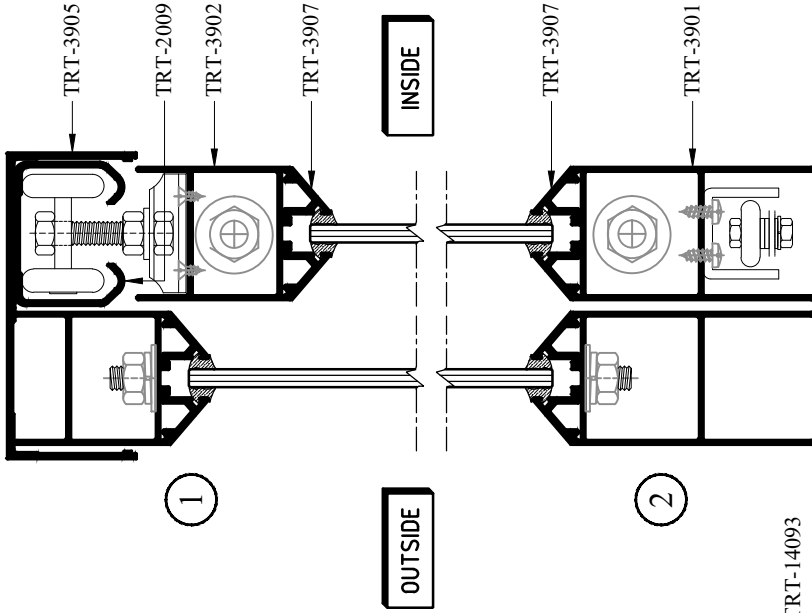

SHOPFRONT & DOOR

ชุดบานประตู

SHOPFRONT DOOR

ชุดบานประตู

SECTION	THICKNESS (mm.)	WEIGHT (kg./m.)
TRT-0802702	0.80	0.488
TRT-1202702	1.20	0.708
TRT-1352702	1.35	0.803
TRT-1502702	1.50	0.875
TRT-1752702	1.75	1.018
TRT-2002702	2.00	1.150

SHOPFRONT DOOR

ชุดบานประตู

SECTION	THICKNESS (mm.)	WEIGHT (kg./m.)
TRT-1202725	1.20	0.780
TRT-1502725	1.50	0.991
TRT-1752725	1.75	1.126
TRT-2002725	2.00	1.258

SHOPFRONT DOOR

ชุดบานประตู

SECTION	THICKNESS (mm.)	WEIGHT (kg./m.)
TRT-0753905	0.75	0.632
TRT-0803905	0.80	0.480
TRT-0903905	0.90	0.535
TRT-1003905	1.00	0.604
TRT-1203905	1.20	0.699
TRT-1503905	1.50	0.841
TRT-2003905	2.00	1.073
TRT-2803905	2.80	1.415