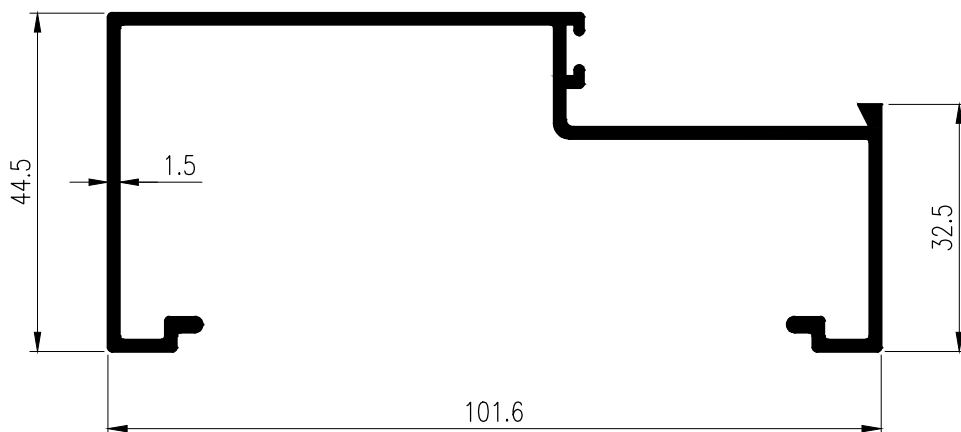

ชุดบานประตู

TRT-3925
WT : 1.523 kg./m.

TRT-3928
WT : 1.385 kg./m.

TRT-3926
WT : 1.308 kg./m.

TRT-3927
WT : 0.120 kg./m.

SHOPFRONT DOOR

ชุดบานประตู

SECTION	THICKNESS (mm.)	WEIGHT (kg./m.)
TRT-1801855	1.8	1.189
TRT-2001855	2.0	1.295