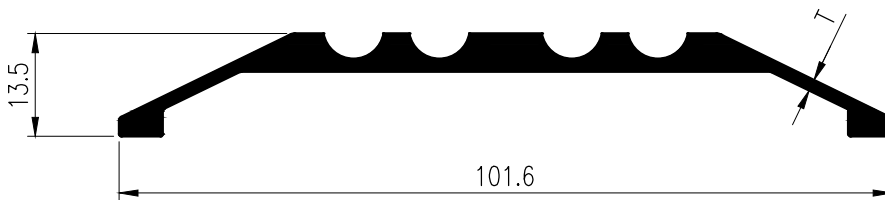

SECTION	THICKNESS (mm.)	WEIGHT (kg./m.)
TRT-1002010	1.0	0.706
TRT-1202010	1.2	0.808
TRT-1502010	1.5	0.881