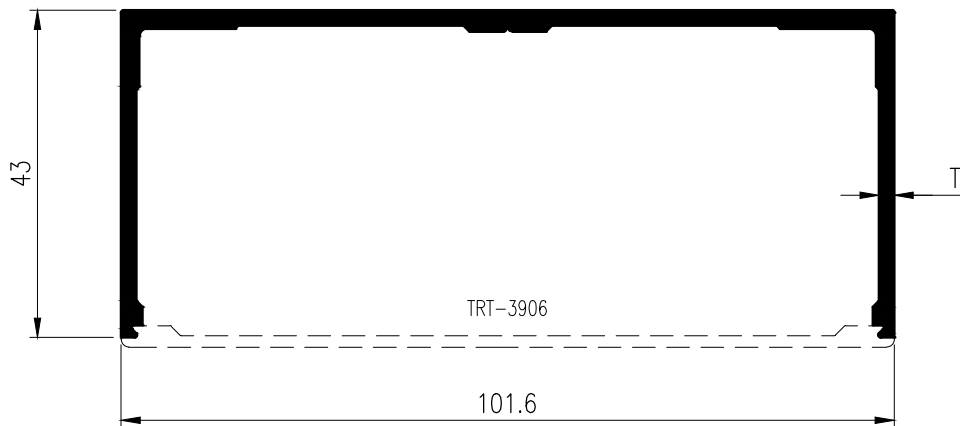

SHOPFRONT DOOR

ชุดบานประตู

SECTION	THICKNESS (mm.)	WEIGHT (kg./m.)
TRT-1202725	1.20	0.780
TRT-1502725	1.50	0.991
TRT-1752725	1.75	1.126
TRT-2002725	2.00	1.258

SHOPFRONT DOOR

ชุดบานประตู

SECTION	THICKNESS (mm.)	WEIGHT (kg./m.)
TRT-0753905	0.75	0.632
TRT-0803905	0.80	0.480
TRT-0903905	0.90	0.535
TRT-1003905	1.00	0.604
TRT-1203905	1.20	0.699
TRT-1503905	1.50	0.841
TRT-2003905	2.00	1.073
TRT-2803905	2.80	1.415