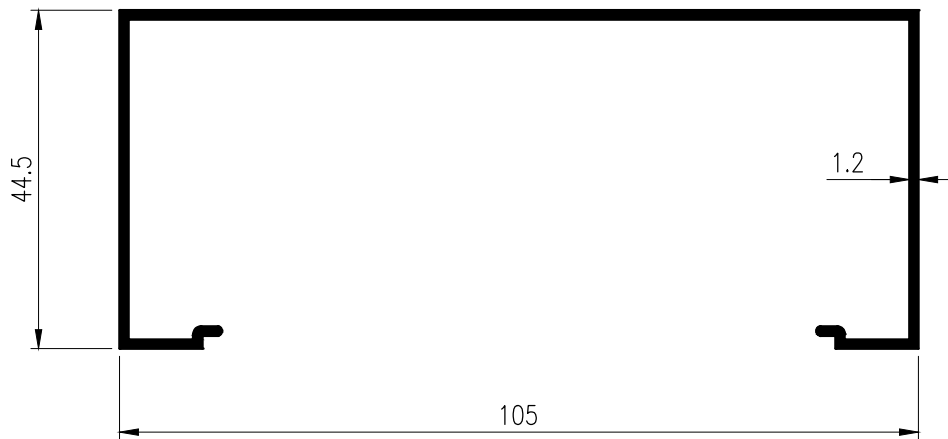

SHOPFRONT DOOR

ชุดบานประตู

TRT-2711
WT : 0.711 kg./m.