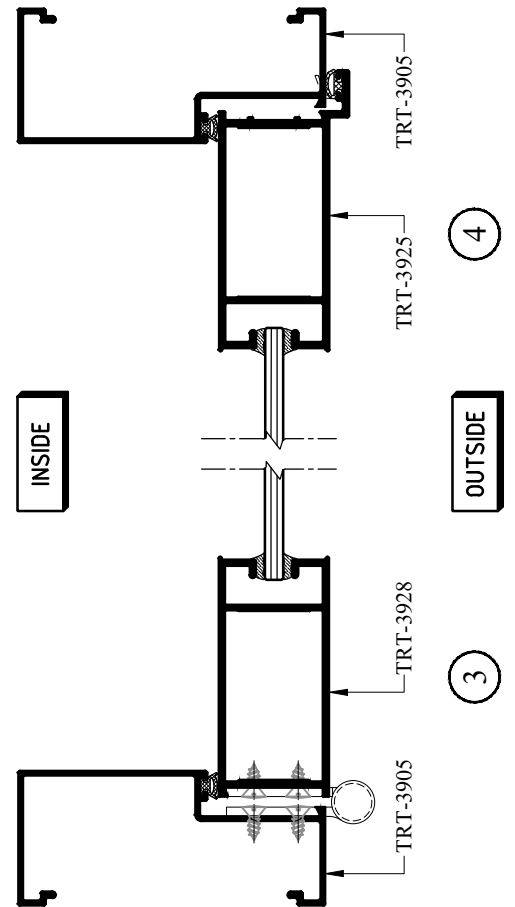

TARA

SHOPFRONT & DOOR

ชุดบานประตู

GROUP 09