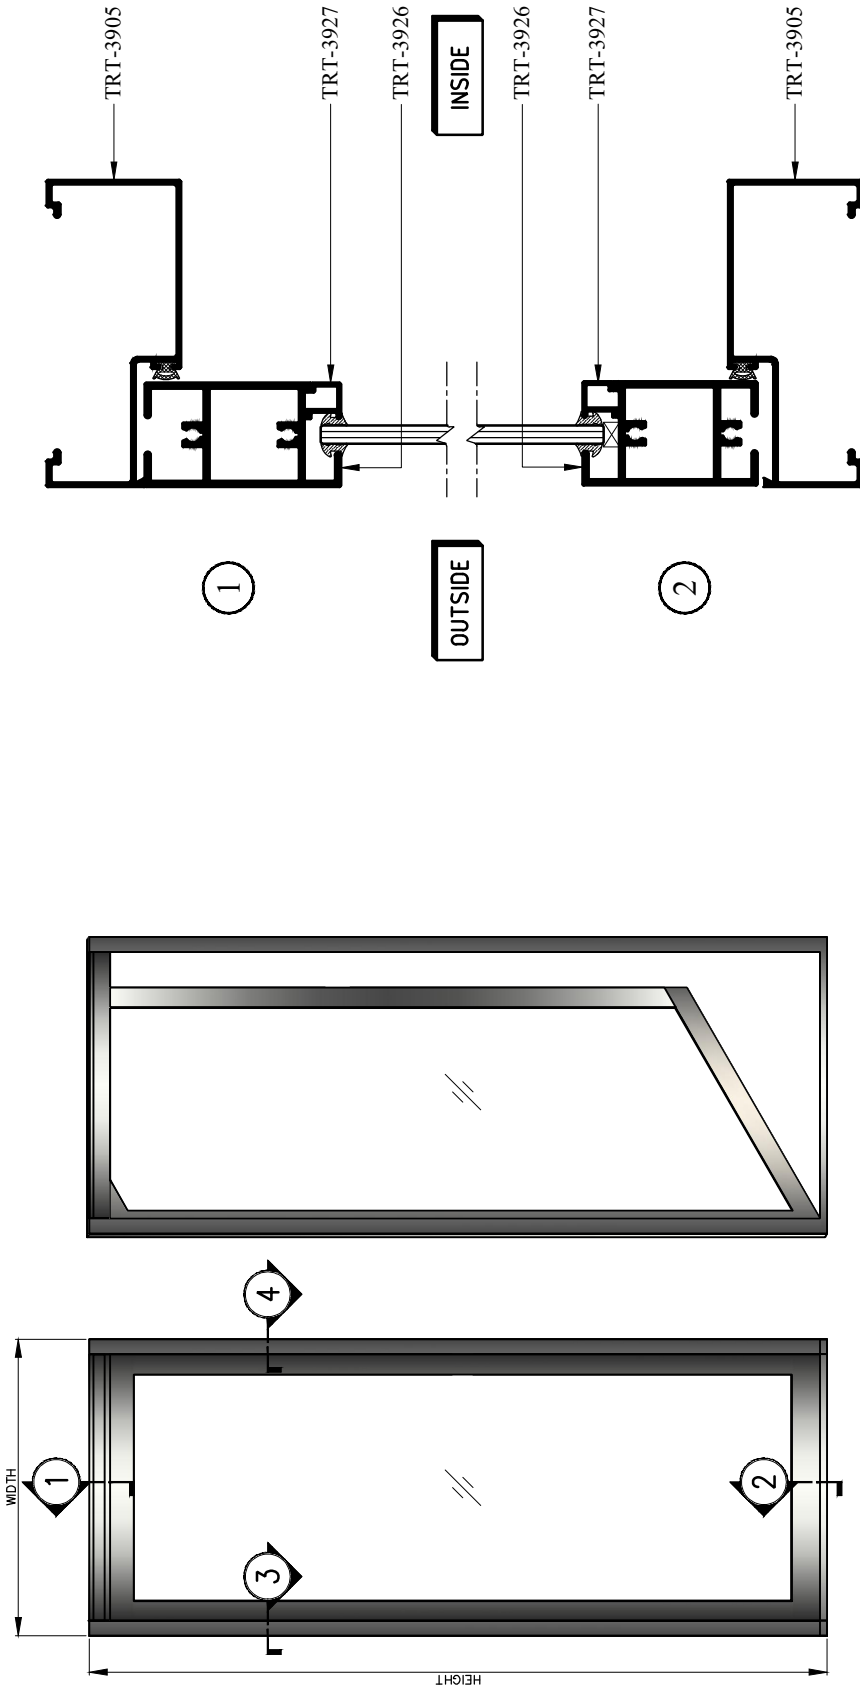

TARA

SHOPFRONT & DOOR

ชุดบานประตู

GROUP 09