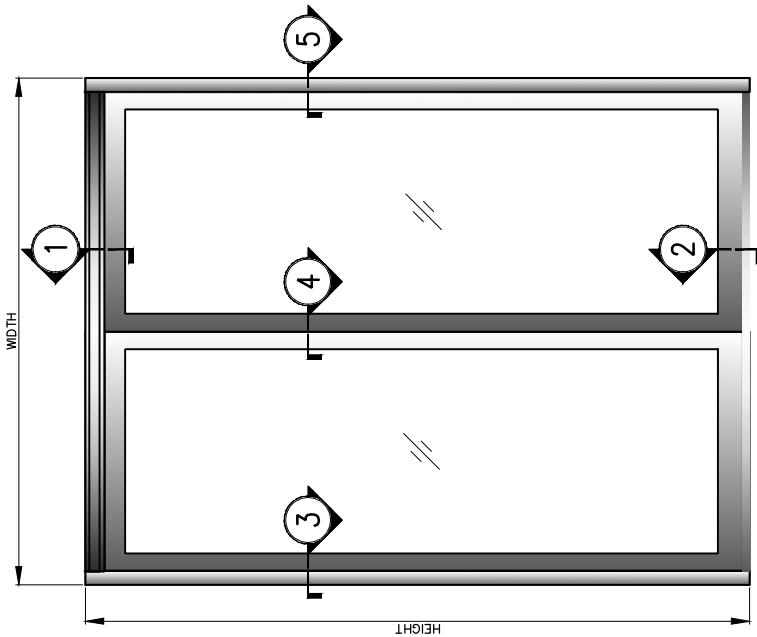

SHOPFRONT & DOOR

ชุดบานประตู

SHOPFRONT DOOR

ชุดบานประตู

SECTION	THICKNESS (mm.)	WEIGHT (kg./m.)
TRT-0802702	0.80	0.488
TRT-1202702	1.20	0.708
TRT-1352702	1.35	0.803
TRT-1502702	1.50	0.875
TRT-1752702	1.75	1.018
TRT-2002702	2.00	1.150