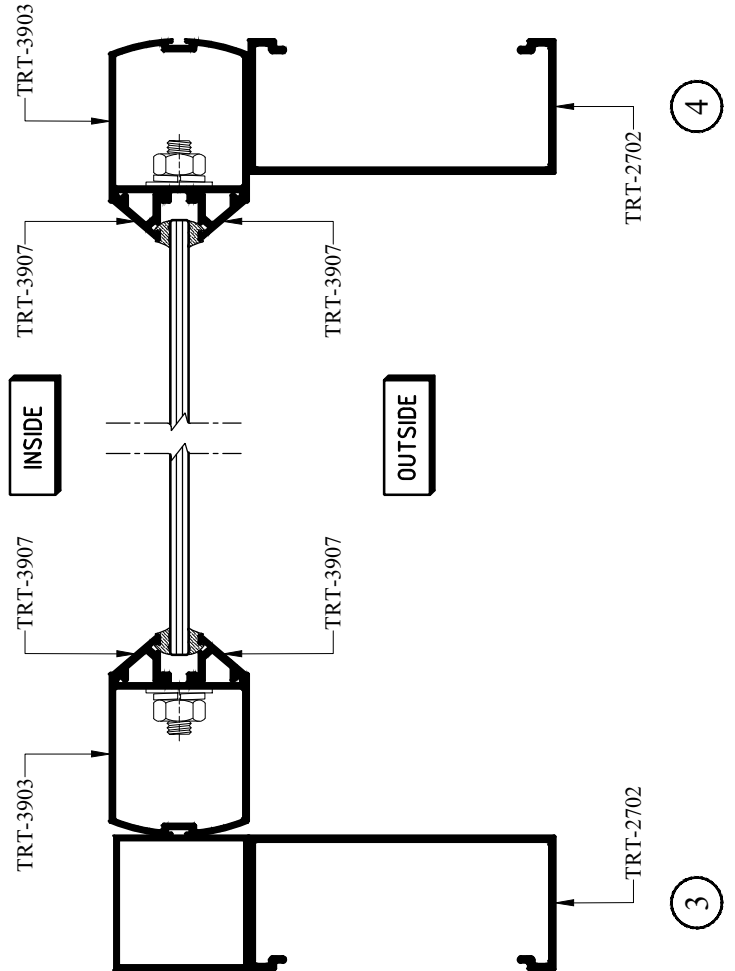

SHOPFRONT & DOOR

ชุดบานประตู

SHOPFRONT DOOR

ชุดบานประตู

SECTION	THICKNESS (mm.)	WEIGHT (kg./m.)
TRT-0802702	0.80	0.488
TRT-1202702	1.20	0.708
TRT-1352702	1.35	0.803
TRT-1502702	1.50	0.875
TRT-1752702	1.75	1.018
TRT-2002702	2.00	1.150