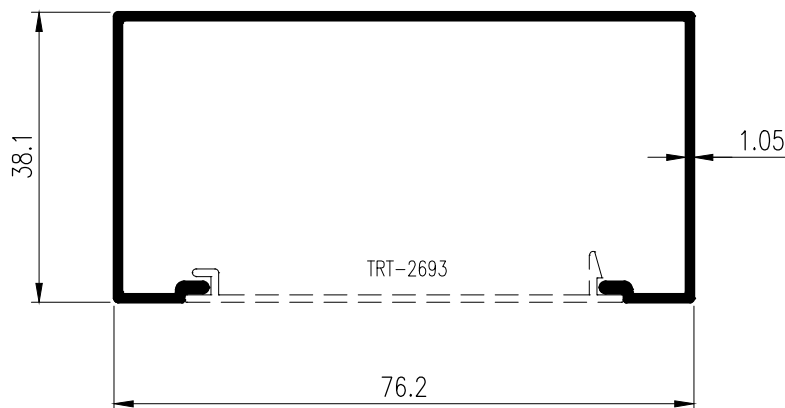

SHOPFRONT DOOR

ชุดบานประตู

SECTION	THICKNESS (mm.)	WEIGHT (kg./m.)
TRT-1202725	1.20	0.780
TRT-1502725	1.50	0.991
TRT-1752725	1.75	1.126
TRT-2002725	2.00	1.258

SHOPFRONT DOOR

ชุดบานประตู

SECTION	THICKNESS (mm.)	WEIGHT (kg./m.)
TRT-0753905	0.75	0.632
TRT-0803905	0.80	0.480
TRT-0903905	0.90	0.535
TRT-1003905	1.00	0.604
TRT-1203905	1.20	0.699
TRT-1503905	1.50	0.841
TRT-2003905	2.00	1.073
TRT-2803905	2.80	1.415

SHOPFRONT DOOR

ชุดบานประตู

TRT-2711
WT : 0.711 kg./m.

TRT-2696
WT : 0.507 kg./m.

SHOPFRONT DOOR

ชุดบานประตู

SECTION	THICKNESS (mm.)	WEIGHT (kg./m.)
TRT-0803906	0.8	0.285
TRT-1003906	1.0	0.331
TRT-1203906	1.2	0.377
TRT-1503906	1.5	0.447