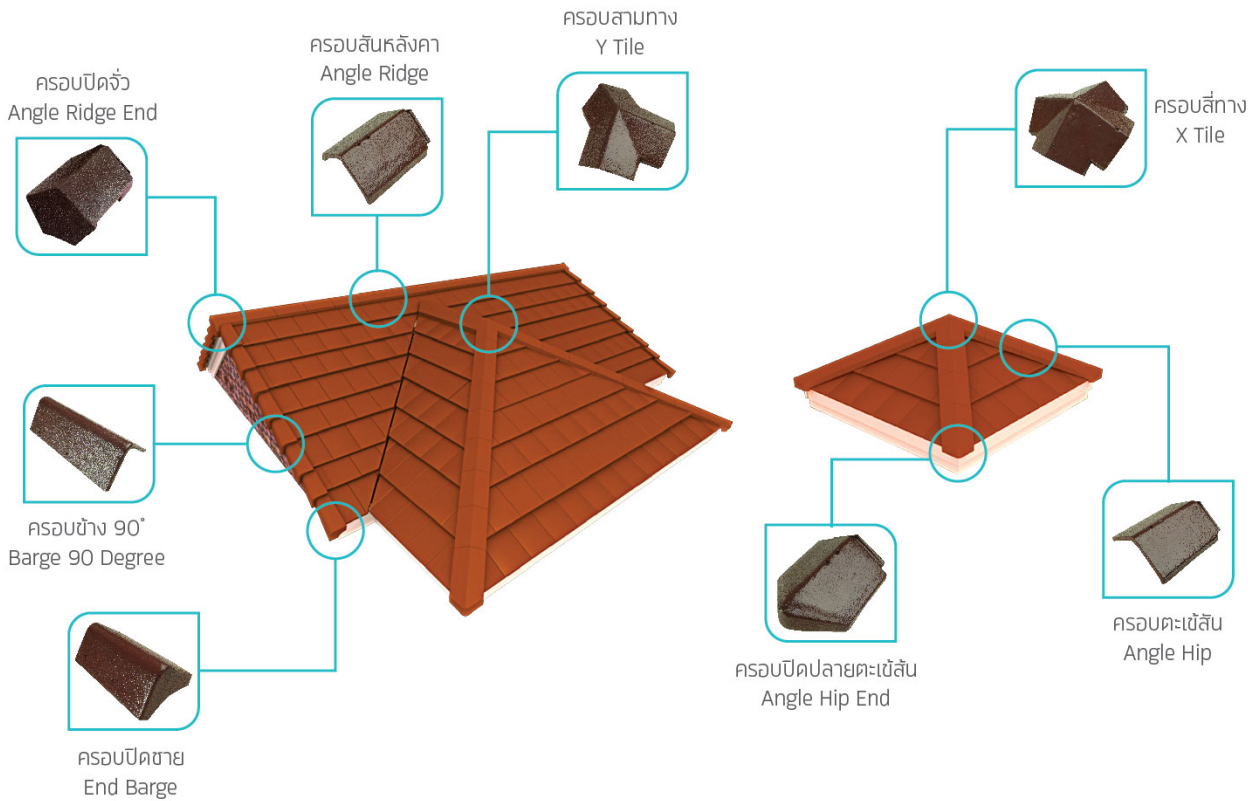

Ha Huang Shingle Roof Accessories ชุดครอบหลังคา ตราห้าห่วง ชิงเกิ้ล

Other Accessories อุปกรณ์อื่นๆ