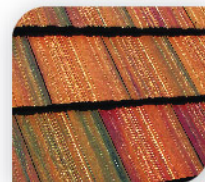

445 น้ำตาลฟอริสสต์
Forest Brown