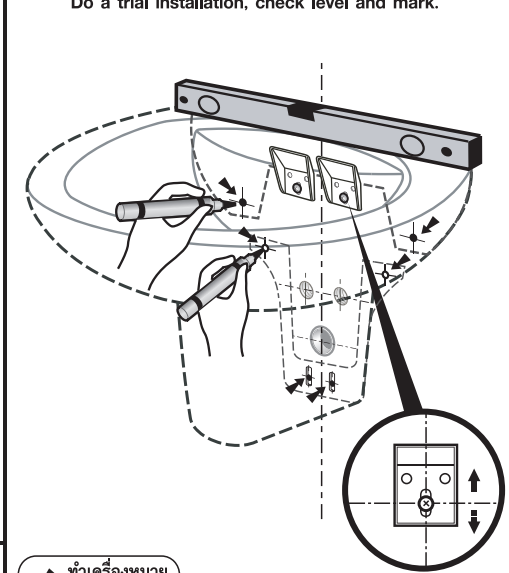

- 3** ยกอ่างออกและเจาะรูฝังทุก  
Remove the basin and drill countersunk holes.

- 2** ทดลองแขวนอ่าง, ปรับระดับ และทำเครื่องหมาย  
Do a trial installation, check level and mark.

- ทำเครื่องหมาย  
Mark.

- 4** แขวนอ่างพร้อมขันสกรูยึดอ่าง  
Fix the basin and tighten the screws.

**B**

คู่มือการติดตั้งอ่างล้างหน้าแขวนผนัง และขาตั้งลิ้น  
WALL HUNG BASIN WITH TRAP COVER INSTALLATION MANUAL

- 1** ติดตั้งขาเหล็กยึดอ่างตามระยะที่กำหนด  
Fix the bracket as suggested dimension.

- \* การติดตั้งขาเหล็กยึดอ่างควรทำตามขั้นตอนที่กำหนดเท่านั้น  
The bracket fixing should be done by step.

- 3** ยกอ่างออกและเจาะรูฝังทุก  
Remove the basin and drill countersunk holes.

- 2** ทดลองแขวนอ่างและขาตั้ง ปรับระดับ และ  
ทำเครื่องหมาย  
Do a trial installation, check level and mark.

- ทำเครื่องหมาย  
Mark.

- 4** แขวนอ่างและขาตั้ง พร้อมขันสกรูยึดอ่าง  
Fix the basin and pedestal, then tighten the screws.