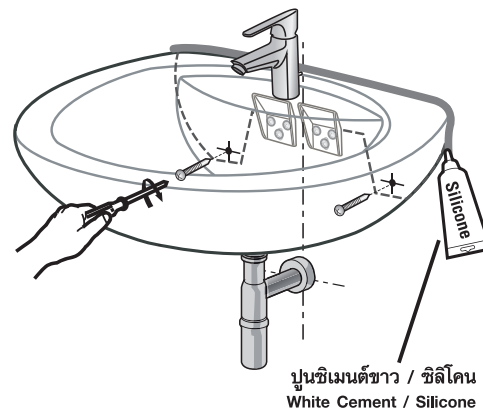

**A**

คู่มือการติดตั้งอ่างล้างหน้าแขวนผนัง  
WALL HUNG BASIN INSTALLATION MANUAL

- 1** ติดตั้งขาเหล็กยึดอ่างตามระยะที่กำหนด  
Fix the bracket as suggested dimension.

- \* การติดตั้งขาเหล็กยึดอ่างควรทำตามขั้นตอนที่กำหนดเท่านั้น  
The bracket fixing should be done by step.

- 3** ยกอ่างออกและเจาะรูฝังทุก  
Remove the basin and drill countersunk holes.

- 2** ทดลองแขวนอ่าง, ปรับระดับ และทำเครื่องหมาย  
Do a trial installation, check level and mark.

- ทำเครื่องหมาย  
Mark.

- 4** แขวนอ่างพร้อมขันสกรูยึดอ่าง  
Fix the basin and tighten the screws.

**B**

คู่มือการติดตั้งอ่างล้างหน้าแขวนผนัง และขาตั้งลิ้น  
WALL HUNG BASIN WITH TRAP COVER INSTALLATION MANUAL

- 1** ติดตั้งขาเหล็กยึดอ่างตามระยะที่กำหนด  
Fix the bracket as suggested dimension.

- \* การติดตั้งขาเหล็กยึดอ่างควรทำตามขั้นตอนที่กำหนดเท่านั้น  
The bracket fixing should be done by step.

- 3** ยกอ่างออกและเจาะรูฝังทุก  
Remove the basin and drill countersunk holes.

- 2** ทดลองแขวนอ่างและขาตั้ง ปรับระดับ และ  
ทำเครื่องหมาย  
Do a trial installation, check level and mark.

- ทำเครื่องหมาย  
Mark.