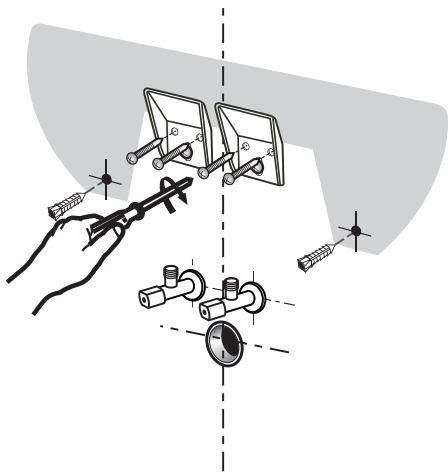

**A**

คู่มือการติดตั้งอ่างล้างหน้าแขวนผนัง  
WALL HUNG BASIN INSTALLATION MANUAL

- 1** ติดตั้งขาเหล็กยึดอ่างตามระยะที่กำหนด  
Fix the bracket as suggested dimension.

- \* การติดตั้งขาเหล็กยึดอ่างควรทำตามขั้นตอนที่กำหนดเท่านั้น  
The bracket fixing should be done by step.

- 3** ยกอ่างออกและเจาะรูฝังทุก  
Remove the basin and drill countersunk holes.

- 2** ทดลองแขวนอ่าง, ปรับระดับ และทำเครื่องหมาย  
Do a trial installation, check level and mark.

- ทำเครื่องหมาย  
Mark.

- 4** แขวนอ่างพร้อมขันสกรูยึดอ่าง  
Fix the basin and tighten the screws.

**B**

คู่มือการติดตั้งอ่างล้างหน้าแขวนผนัง และขาตั้งลิ้น  
WALL HUNG BASIN WITH TRAP COVER INSTALLATION MANUAL

- 1** ติดตั้งขาเหล็กยึดอ่างตามระยะที่กำหนด  
Fix the bracket as suggested dimension.

- \* การติดตั้งขาเหล็กยึดอ่างควรทำตามขั้นตอนที่กำหนดเท่านั้น  
The bracket fixing should be done by step.

- 4** แขวนอ่างและขาตั้ง พร้อมขันสกรูยึดอ่าง  
Fix the basin and pedestal, then tighten the screws.