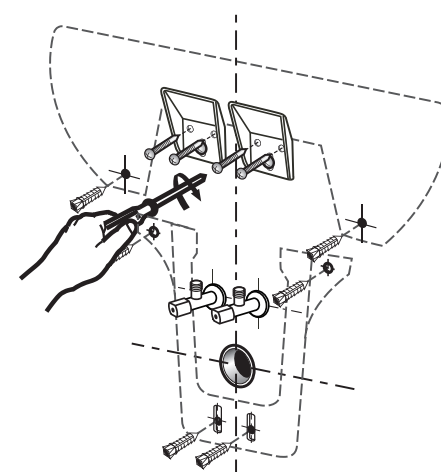

- 3** ยกอ่างออกและเจาะรูฝังทุก  
Remove the basin and drill countersunk holes.

- 2** ทดลองแขวนอ่าง, ปรับระดับ และทำเครื่องหมาย  
Do a trial installation, check level and mark.

- ทำเครื่องหมาย  
Mark.

- 4** แขวนอ่างพร้อมขันสกรูยึดอ่าง  
Fix the basin and tighten the screws.

**B**

คู่มือการติดตั้งอ่างล้างหน้าแขวนผนัง และขาตั้งลิ้น  
WALL HUNG BASIN WITH TRAP COVER INSTALLATION MANUAL

- 1** ติดตั้งขาเหล็กยึดอ่างตามระยะที่กำหนด  
Fix the bracket as suggested dimension.

- \* การติดตั้งขาเหล็กยึดอ่างควรทำตามขั้นตอนที่กำหนดเท่านั้น  
The bracket fixing should be done by step.

- 3** ยกอ่างออกและเจาะรูฝังทุก  
Remove the basin and drill countersunk holes.

- 2** ทดลองแขวนอ่างและขาตั้ง ปรับระดับ และ  
ทำเครื่องหมาย  
Do a trial installation, check level and mark.

- ทำเครื่องหมาย  
Mark.

- 4** แขวนอ่างและขาตั้ง พร้อมขันสกรูยึดอ่าง  
Fix the basin and pedestal, then tighten the screws.