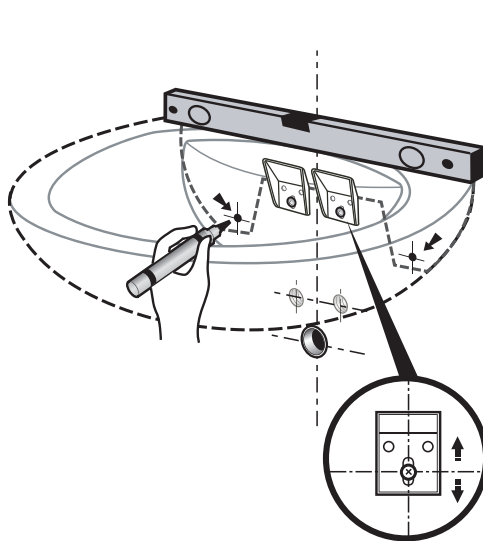

**A**

คู่มือการติดตั้งอ่างล้างหน้าแขวนผนัง  
WALL HUNG BASIN INSTALLATION MANUAL

- 1** ติดตั้งขาเหล็กยึดอ่างตามระยะที่กำหนด  
Fix the bracket as suggested dimension.

- \* การติดตั้งขาเหล็กยึดอ่างควรทำตามขั้นตอนที่กำหนดเท่านั้น  
The bracket fixing should be done by step.

- 3** ยกอ่างออกและเจาะรูฝังทุก  
Remove the basin and drill countersunk holes.

- 2** ทดลองแขวนอ่าง, ปรับระดับ และทำเครื่องหมาย  
Do a trial installation, check level and mark.

- ทำเครื่องหมาย  
Mark.

- 4** แขวนอ่างพร้อมขันสกรูยึดอ่าง  
Fix the basin and tighten the screws.

**B**

คู่มือการติดตั้งอ่างล้างหน้าแขวนผนัง และขาตั้งลิ้น  
WALL HUNG BASIN WITH TRAP COVER INSTALLATION MANUAL

- 1** ติดตั้งขาเหล็กยึดอ่างตามระยะที่กำหนด  
Fix the bracket as suggested dimension.

- \* การติดตั้งขาเหล็กยึดอ่างควรทำตามขั้นตอนที่กำหนดเท่านั้น  
The bracket fixing should be done by step.

- 3** ยกอ่างออกและเจาะรูฝังทุก  
Remove the basin and drill countersunk holes.

- 2** ทดลองแขวนอ่างและขาตั้ง ปรับระดับ และ  
ทำเครื่องหมาย  
Do a trial installation, check level and mark.

- ทำเครื่องหมาย  
Mark.