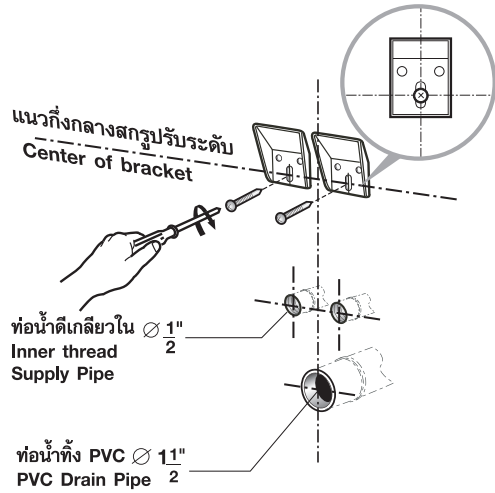

**A**

คู่มือการติดตั้งอ่างล้างหน้าแขวนผนัง  
WALL HUNG BASIN INSTALLATION MANUAL

- 1** ติดตั้งขาเหล็กยึดอ่างตามระยะที่กำหนด  
Fix the bracket as suggested dimension.

- \* การติดตั้งขาเหล็กยึดอ่างควรทำตามขั้นตอนที่กำหนดเท่านั้น  
The bracket fixing should be done by step.

- 3** ยกอ่างออกและเจาะรูฝังทุก  
Remove the basin and drill countersunk holes.

- 2** ทดลองแขวนอ่าง, ปรับระดับ และทำเครื่องหมาย  
Do a trial installation, check level and mark.

- ทำเครื่องหมาย  
Mark.

- 4** แขวนอ่างพร้อมขันสกรูยึดอ่าง  
Fix the basin and tighten the screws.

**B**

คู่มือการติดตั้งอ่างล้างหน้าแขวนผนัง และขาตั้งลิ้น  
WALL HUNG BASIN WITH TRAP COVER INSTALLATION MANUAL

- 1** ติดตั้งขาเหล็กยึดอ่างตามระยะที่กำหนด  
Fix the bracket as suggested dimension.

- \* การติดตั้งขาเหล็กยึดอ่างควรทำตามขั้นตอนที่กำหนดเท่านั้น  
The bracket fixing should be done by step.

- 3** ยกอ่างออกและเจาะรูฝังทุก  
Remove the basin and drill countersunk holes.

- 2** ทดลองแขวนอ่างและขาตั้ง ปรับระดับ และ  
ทำเครื่องหมาย  
Do a trial installation, check level and mark.

- ทำเครื่องหมาย  
Mark.