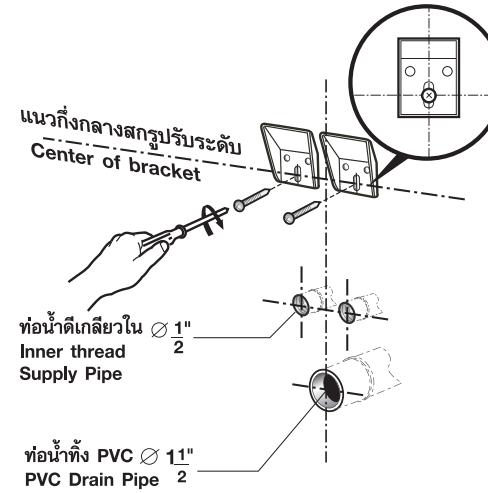

**A**

คู่มือการติดตั้งอ่างล้างหน้าแขวนผนัง  
WALL HUNG BASIN INSTALLATION MANUAL

- 1** ติดตั้งขาเหล็กยึดอ่างตามระยะที่กำหนด  
Fix the bracket as suggested dimension.

- \* การติดตั้งขาเหล็กยึดอ่างควรทำตามขั้นตอนที่กำหนดเท่านั้น  
The bracket fixing should be done by step.

- 3** ยกอ่างออกและเจาะรูฝังทุก  
Remove the basin and drill countersunk holes.

- 2** ทดลองแขวนอ่าง, ปรับระดับ และทำเครื่องหมาย  
Do a trial installation, check level and mark.

- ทำเครื่องหมาย  
Mark.

- 4** แขวนอ่างพร้อมขันสกรูยึดอ่าง  
Fix the basin and tighten the screws.

**B**

คู่มือการติดตั้งอ่างล้างหน้าแขวนผนัง และขาตั้งลิ้น  
WALL HUNG BASIN WITH TRAP COVER INSTALLATION MANUAL

- 1** ติดตั้งขาเหล็กยึดอ่างตามระยะที่กำหนด  
Fix the bracket as suggested dimension.

- \* การติดตั้งขาเหล็กยึดอ่างควรทำตามขั้นตอนที่กำหนดเท่านั้น  
The bracket fixing should be done by step.

- 3** ยกอ่างออกและเจาะรูฝังทุก  
Remove the basin and drill countersunk holes.

- 2** ทดลองแขวนอ่างและขาตั้ง ปรับระดับ และ  
ทำเครื่องหมาย  
Do a trial installation, check level and mark.

- ทำเครื่องหมาย  
Mark.