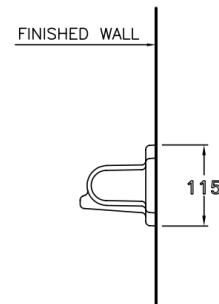

อุปกรณ์ในห้องน้ำ Accessories

C8600 เมมโมรี่ ที่วางสบู่
C8600 Memory Soap Holder

จดขาย

Selling Point

ลักษณะสินค้า

- มาตรฐาน : มอก. 797-2544
- อุปกรณ์ในห้องน้ำ : ที่วางสบู่
- ขนาด : 320 x 105 x 115 มม.

Product descriptions

- Standard : TIS 797 - 2544
- Accessories : Soap Holder
- Size : 320 x 105 x 115 mm.

สินค้าในชุด ประกอบด้วย Consist of

อุปกรณ์ในห้องน้ำ	Accessories	: C8600	อุปกรณ์ติดตั้งและน๊อตยึด	Fixing Set: Screw & Anchor
------------------	-------------	---------	--------------------------	----------------------------

Dimension ware	Dimension pack.	Unit
320 x 105 x 115	124 x 331 x 120	mm.
Net weight	Gross weight	Unit
1.90	2.00	kg.

สอบถามรายละเอียดเพิ่มเติมได้ที่

บริษัทสยามธานีเทรดดิ้ง จำกัด
36/11 ถ.วิภาวดีรังสิต แขวงสนามบึง เขตดอนเมือง กรุงเทพฯ 10210