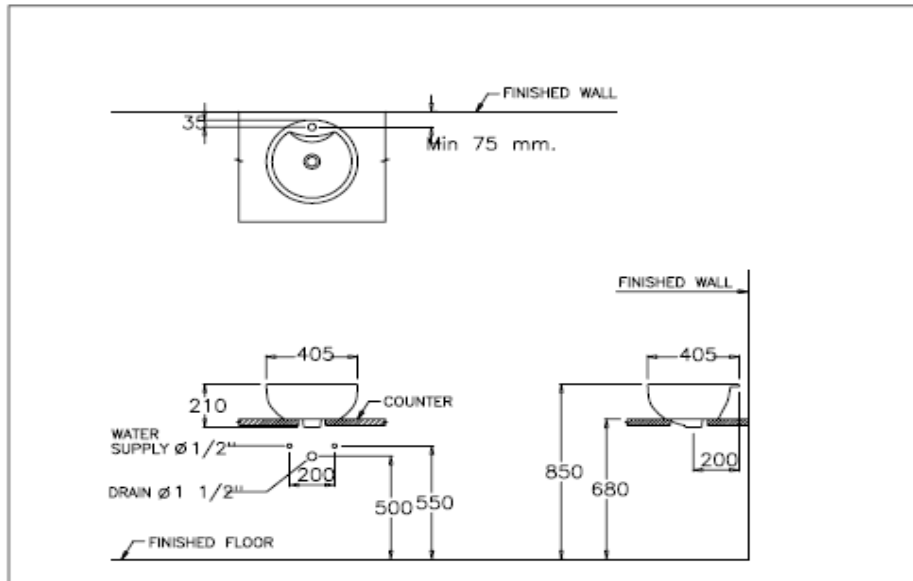

Selling Point

- Free standing decorative basin enhances attraction in any point of home.

Product descriptions

- Standard : TIS 791 - 2544
- Basin : Above counter
- Size : 405 x 405 x 210 mm.
- Standard faucet hole : Standard 1 centered

สินค้าในชุด ประกอบด้วย Consist of

อ่างล้างหน้า	Basin	: C0007	ฝาดรบน้ำส้น	Overflow Cover	: C98431
ขาตั้งอ่างล้างหน้า	Pedestal	: -	อุปกรณ์ติดตั้งและน็อตยึด	Fixing Set	: -
ขาอ่างชนิดแขวน	Cover	: -	อุปกรณ์ติดตั้งพร้อมราวเหล็ก	Towel Bar	: -
สแตนเลสครอบท่อน้ำทิ้ง	Stainless Trap Cover	: -	แผ่นเซรามิค	Drain Cover	: -

Dimension ware	Dimension pack.	Unit
405 x 405 x 210	415 x 415 x 225	mm.
Net whight	Gross whight	Unit
9.90	10.20	kg.

สอบถามรายละเอียดเพิ่มเติมได้ที่

บริษัทสยามซานิทารีแวร์อินดัสทรี จำกัด
36/11 ถ.วิภาวดีรังสิต แขวงสามนีน เขตดอนเมือง กรุงเทพฯ 10210
โทร. 0-2973-5040-54 โทรสาร. 0-2973-3470-4
COTTO Call Center โทร. 0-2521-7777
รายละเอียดที่ระบุไว้ในเอกสารนี้ บริษัทอาจเปลี่ยนแปลงได้ตามความเหมาะสม โดยไม่ต้องแจ้งล่วงหน้า