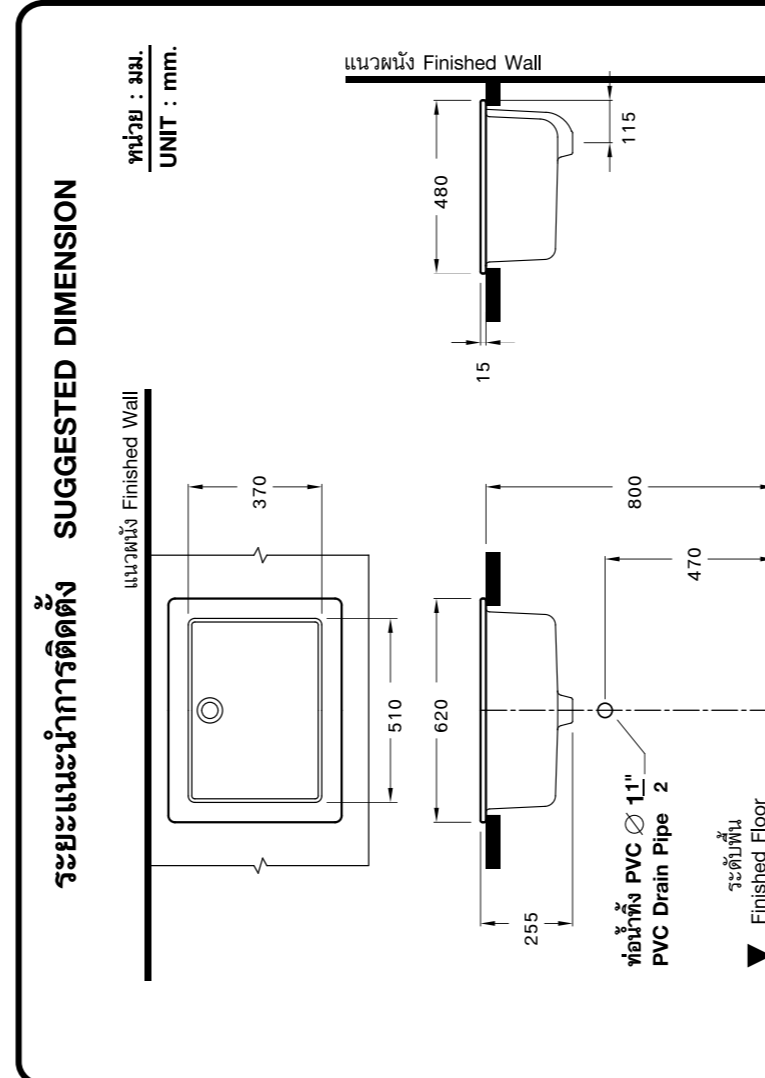

* 70mm.

แนวเส้นขอบอ่าง
Base line of bowl.

เจาะช่องเต้านเตอร์ตามแนวเส้นประ
Cut countertop along this line.

440mm.

แนวกึ่งกลางอ่างล้างหน้า
Center Line of Basin.

580mm.

การเตรียมพื้นที่สำหรับติดตั้ง สุขภัณฑ์และเจาะตามเต้านเตอร์ ควรพิจารณาจากประเภทระบับเหล็กติดตั้ง
The area preparation should be considered as the suggested dimension.

* หากติดตั้งกับแบบเต้านเตอร์ ให้เจาะเต้านเตอร์เลื้อยออกมาจากแนวผนังอ่างอ่างน้อย 130mm.
For a deck mount faucet type, suggest to perforate counter off the wall for 130 mm.