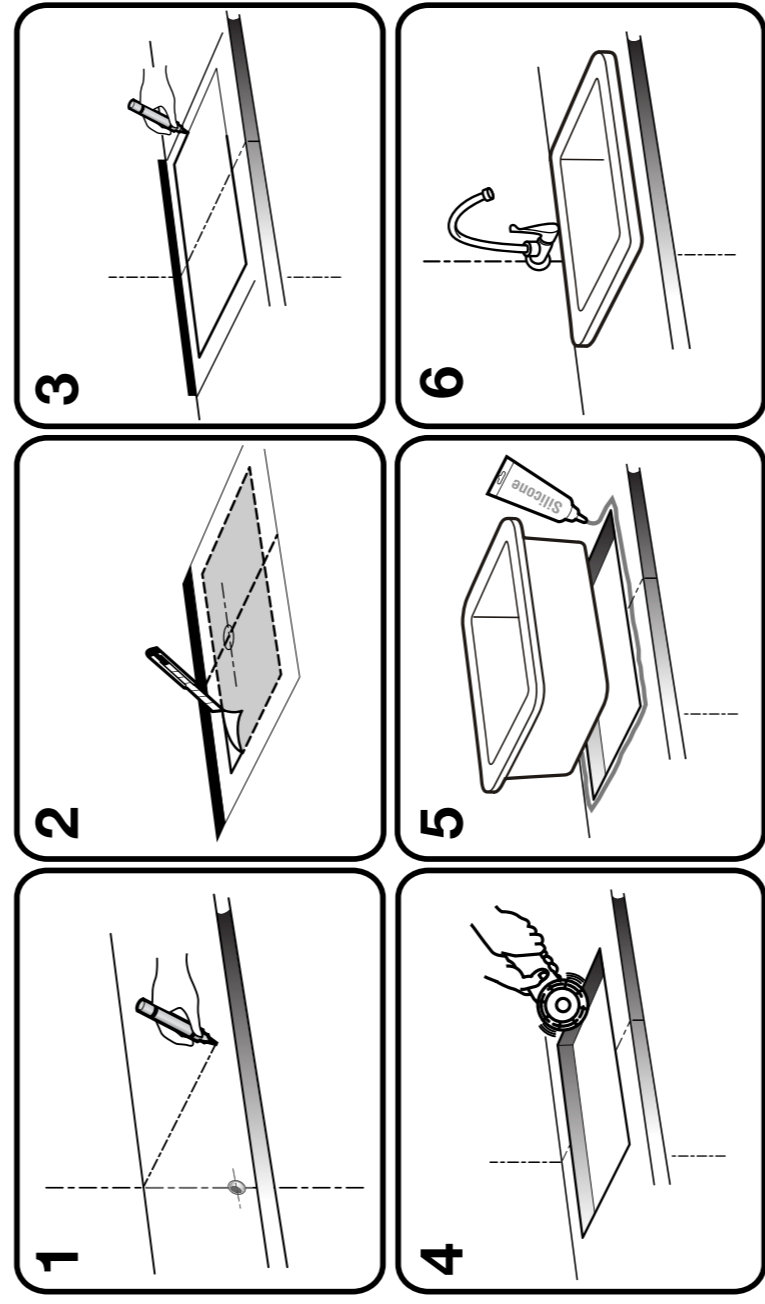

ผลิตภัณฑ์ของเรา ได้รับการคุ้มครองสิทธิบัตรโดยบริษัท สยามเซรามิกอินดิวสทรี จำกัด
THE COMPANY RESERVES THE RIGHT TO CHANGE ANY OF THE DETAILS IN THIS BROCHURE WITHOUT PRIOR NOTICE

MADE IN THAILAND