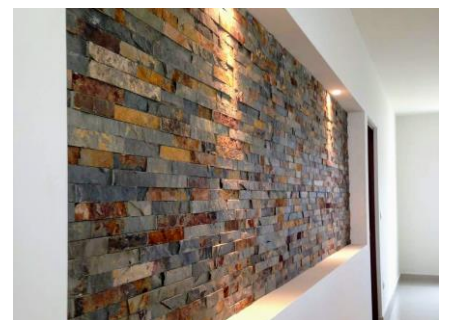

(สีในภาพอาจต่างจากสินค้าจริง เนื่องจากระบบการพิมพ์และตามคุณลักษณะของวัสดุธรรมชาติ)