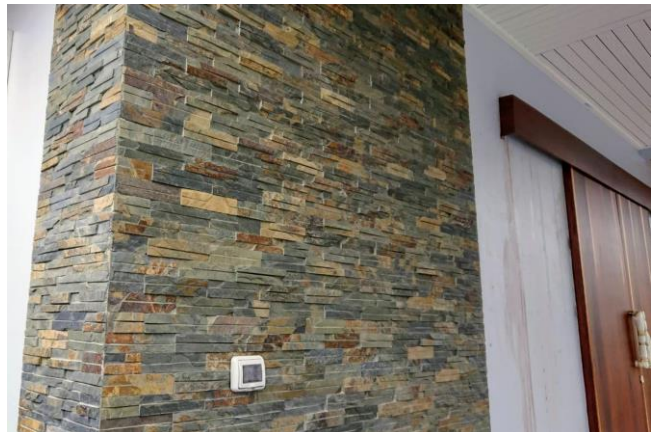

(สีในภาพอาจต่างจากสินค้าจริง เนื่องจากระบบการพิมพ์และตามคุณลักษณะของวัสดุธรรมชาติ)