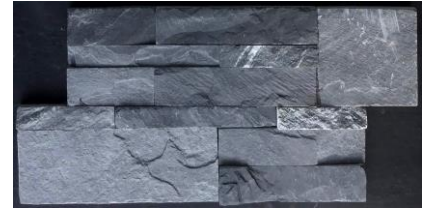

## Surface Finished Slate : หินกาบแต่งหน้า

70165

## Wall Slate Panels : หินกาบจิกซอว์

**NSR001-1560**  
หินกาบจิกซอว์ สีสนิม  
Multicolor Riven Slate  
15x60x(1.2-2.5) ซม.  
1,450.-/ตารางเมตร

**NBR001-1560**  
หินกาบจิกซอว์แต่งขอบ สีสนิม  
Multicolor Bevelled Slate  
15x60x(1.2-2.5) ซม.  
1,450.-/ตารางเมตร