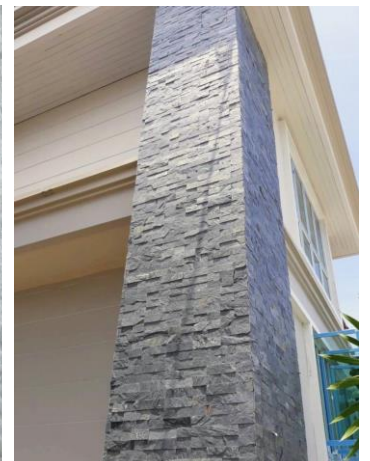

## Surface Finished Slate : หินกาบแต่งหน้า

70165

## Wall Quartzite Panel: หินควอตไซต์จิ๊กซอว์

**NQ001-0730**  
หินควอตไซต์จิ๊กซอว์ สโนว์ไวท์  
Snow White Quartzite  
7x30x(0.8-1.5) ซม.  
1,950.-/ตารางเมตร

**NQ002-0730**  
หินควอตไซต์จิ๊กซอว์ดำ  
Black Quartzite  
7x30x(0.8-1.5) ซม.  
1,950.-/ตารางเมตร

**NQ007-0730**  
หินควอตไซต์จิ๊กซอว์ โกลเด้น  
Golden Quartzite  
7x30x(0.8-1.5) ซม.  
1,950.-/ตารางเมตร

(สีในภาพอาจต่างจากสินค้าจริง เนื่องจากระบบการพิมพ์และตามคุณลักษณะของวัสดุธรรมชาติ)