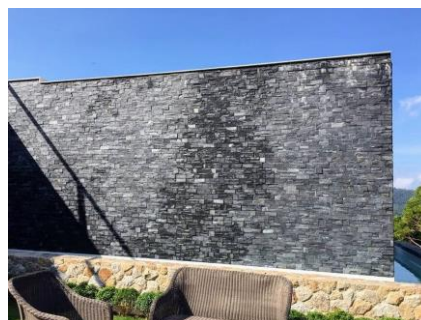

(สีในภาพอาจต่างจากสินค้าจริง เนื่องจากระบบการพิมพ์และตามคุณลักษณะของวัสดุธรรมชาติ)