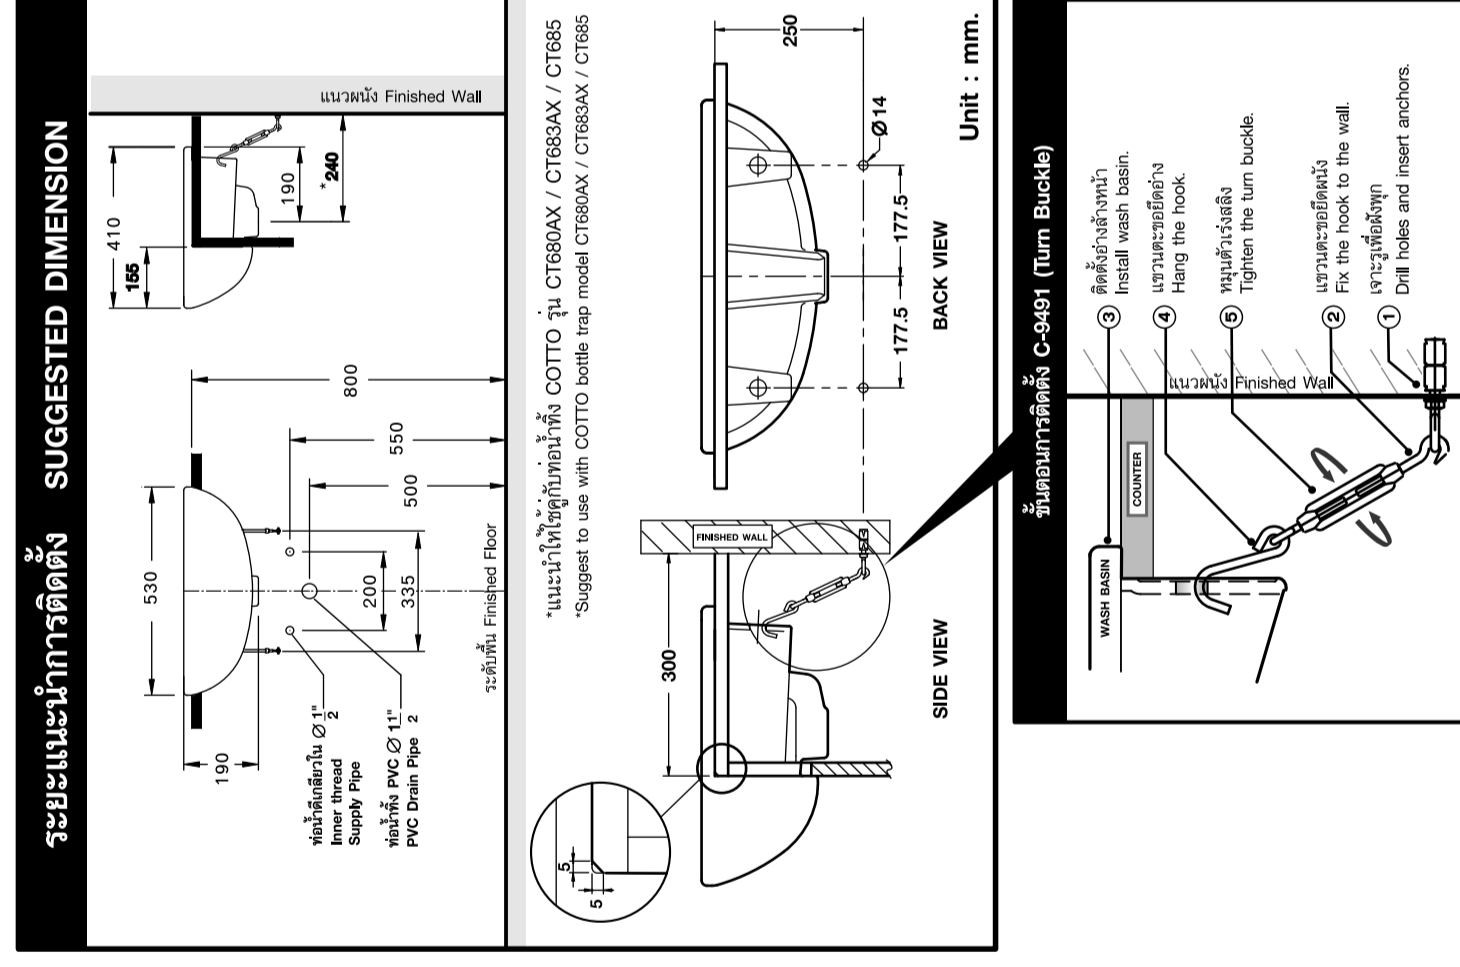

แบบทาบเจาะ TEMPLATE TP-SR003 For :

C-0270 CLEO Semi Recessed Basin
C-02707 CLEO Semi Recessed Basin (Hygienic)
C-0270A DAZE Semi Recessed Basin

ภาพด้านบน
TOP VIEW

ภาพด้านหน้า
FRONT VIEW

480mm.