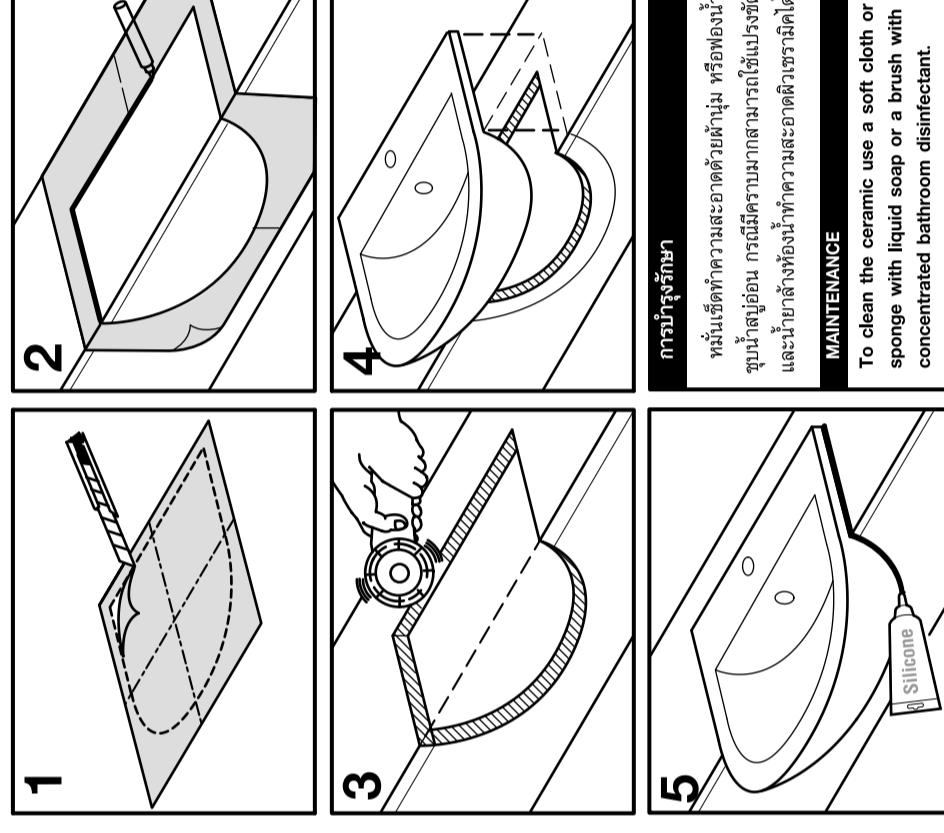

แบบทาบเจาะ TEMPLATE TP-SR003 For :

C-0270 CLEO Semi Recessed Basin
C-02707 CLEO Semi Recessed Basin (Hygienic)
C-0270A DAZE Semi Recessed Basin

ภาพด้านบน
TOP VIEW

ภาพด้านหน้า
FRONT VIEW

480mm.