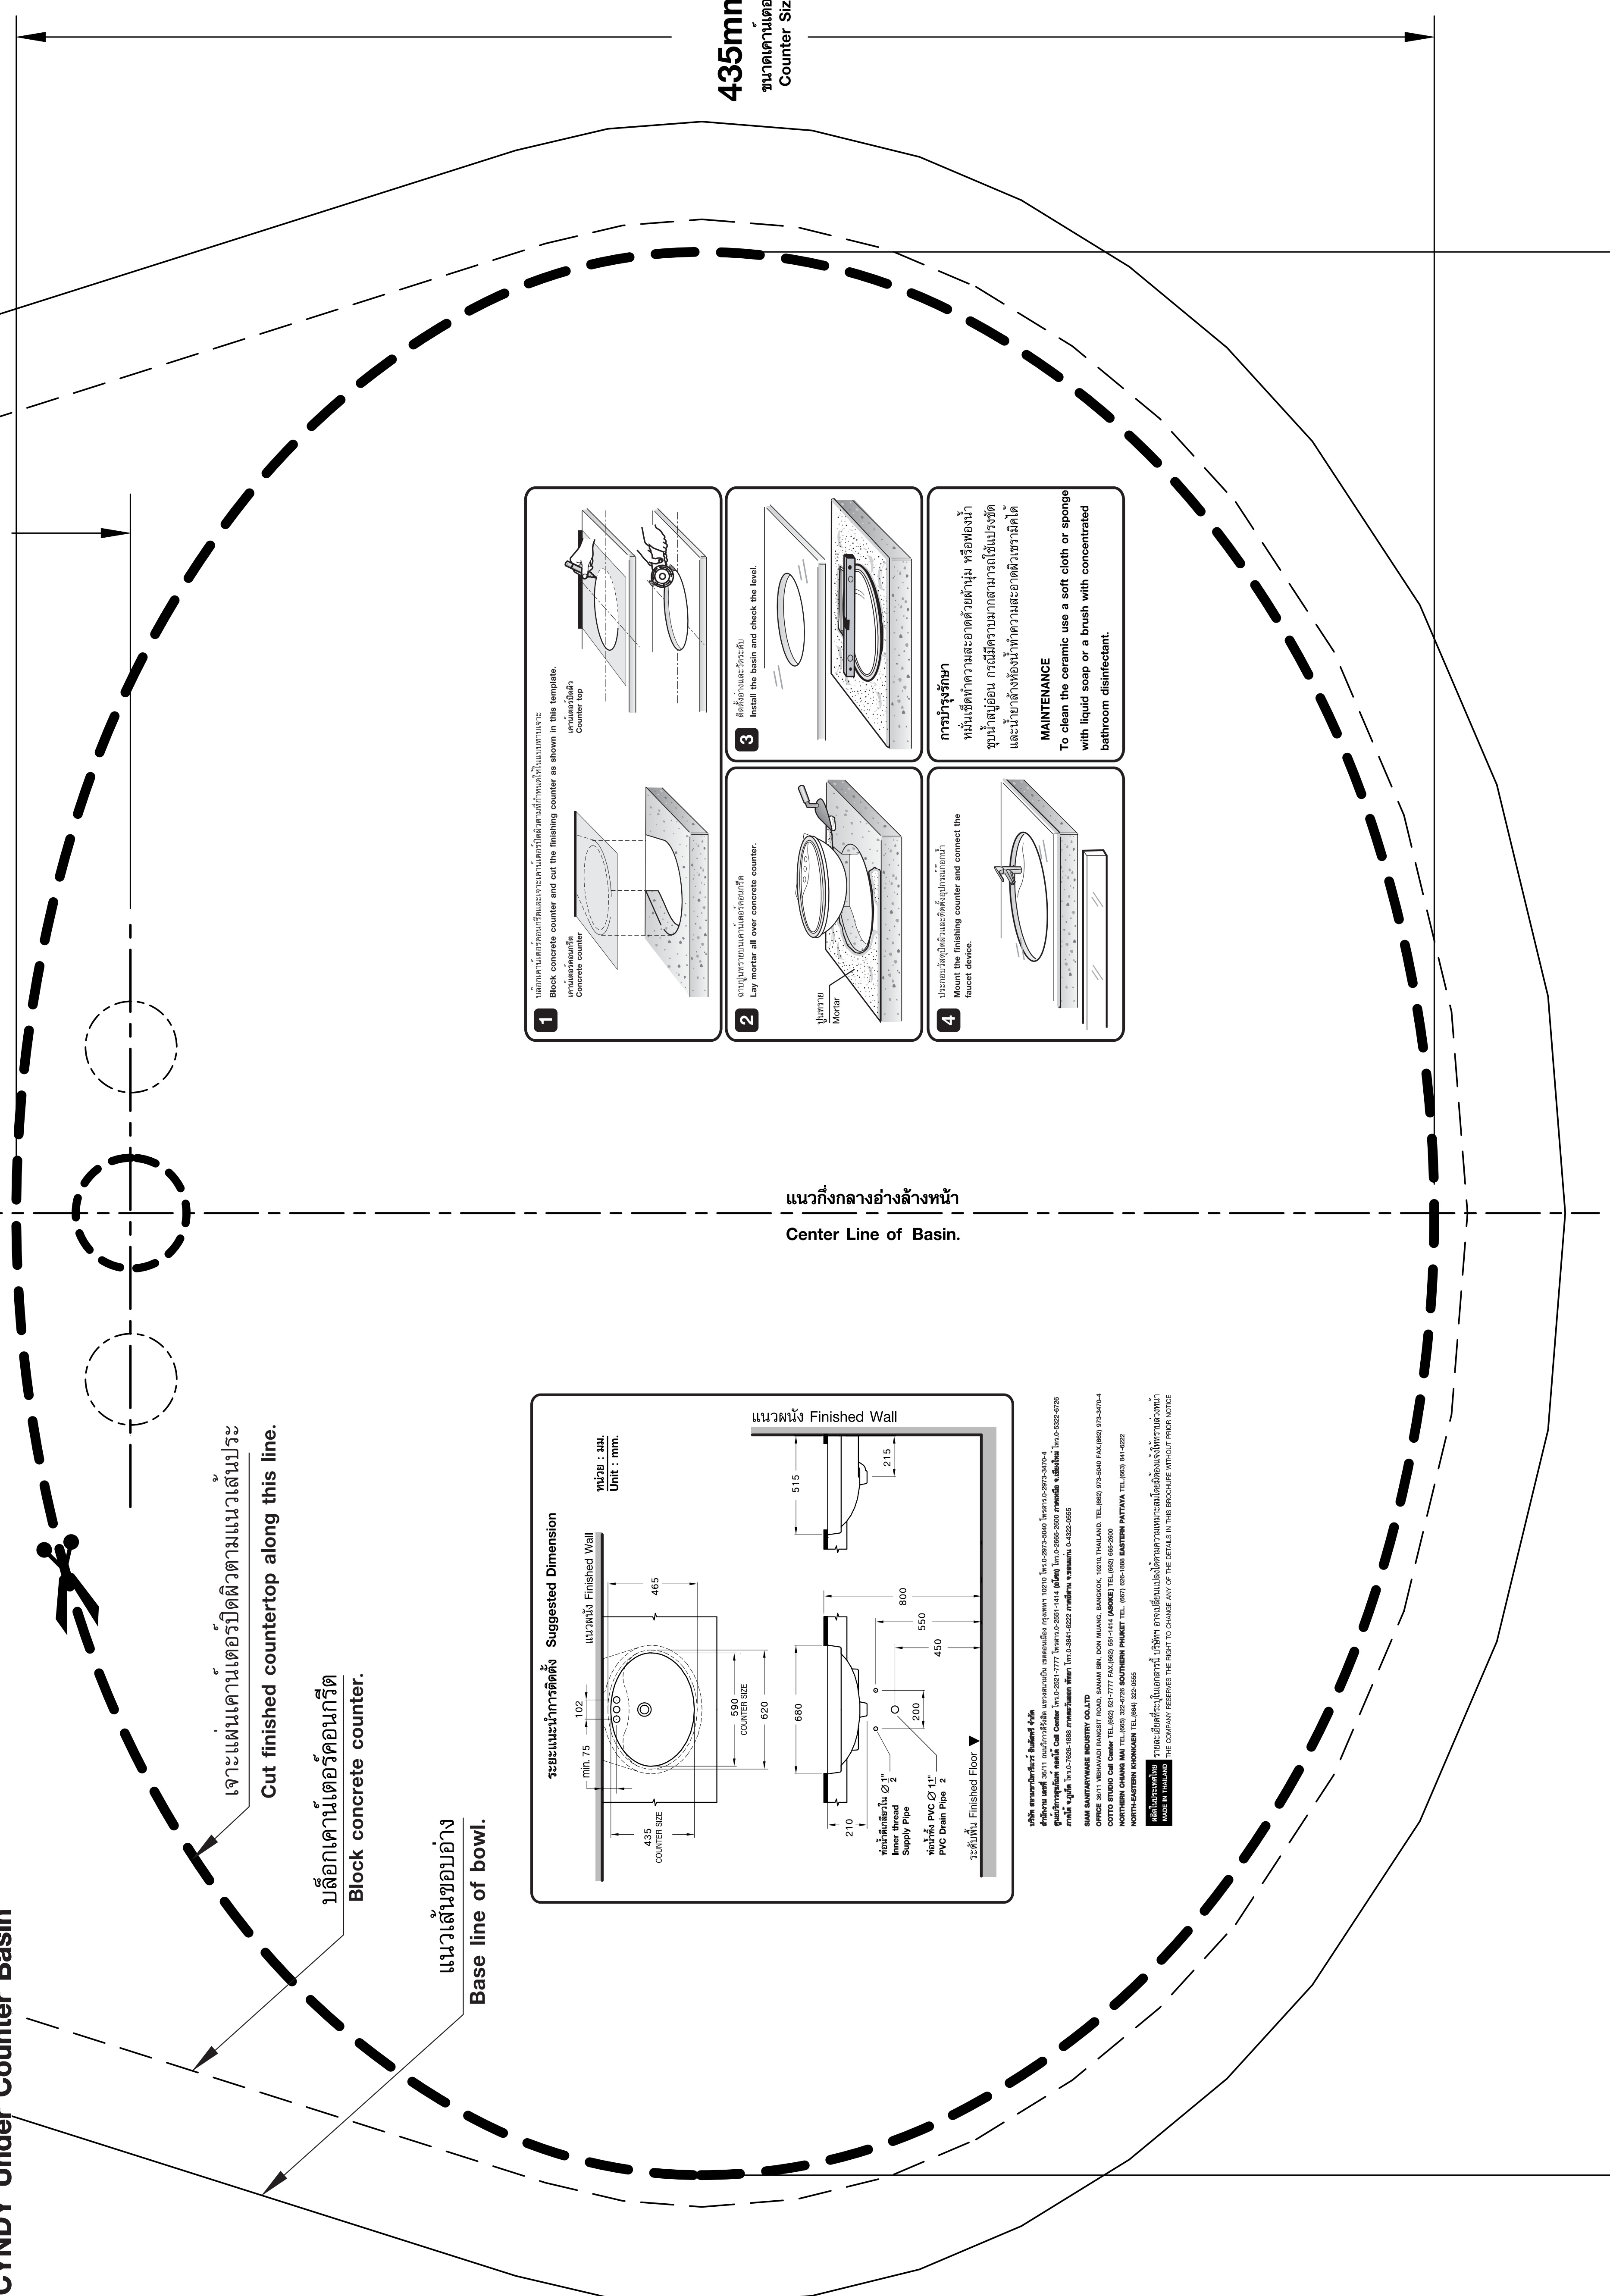

แบบทาบเจาะ TEMPLATE
C-016
For :
TP-UC001
CYNDY Under Counter Basin

แนวผนัง FINISHED WALL

(ไม่น้อยกว่า)
minimum
75mm.

435mm.
ขนาดเคาน์เตอร์
Counter Size

590mm.
ขนาดเคาน์เตอร์
Counter Size

COTTO

1 ติดกาวบนเคาน์เตอร์และวางบล็อกคอนกรีตตามรูปร่างที่แสดงในแบบทาบเจาะ
Block concrete counter and cut the finishing counter as shown in this template.
หน่วย : มม.
Unit : mm.

2 อนุช่างวางปูนบนเคาน์เตอร์
Lay mortar all over concrete counter.

3 ติดอ่างและตรวจสอบ
Install the basin and check the level.

4 เชื่อมท่อระบายน้ำและติดตั้งอุปกรณ์ต่าง ๆ
Mount the finishing counter and connect the faucet device.

การบำรุงรักษา
หลีกเลี่ยงทำความสะอาดด้วยน้ำส้ม หรือของน้ำ
ขุ่นน้ำสบู่อื่น กรณีมีความสกปรกสามารถใช้แปรงขัด
และน้ำยาล้างห้องน้ำทำความสะอาดซ้ำตามได้
MAINTENANCE
To clean the ceramic use a soft cloth or sponge
with liquid soap or a brush with concentrated
bathroom disinfectant.