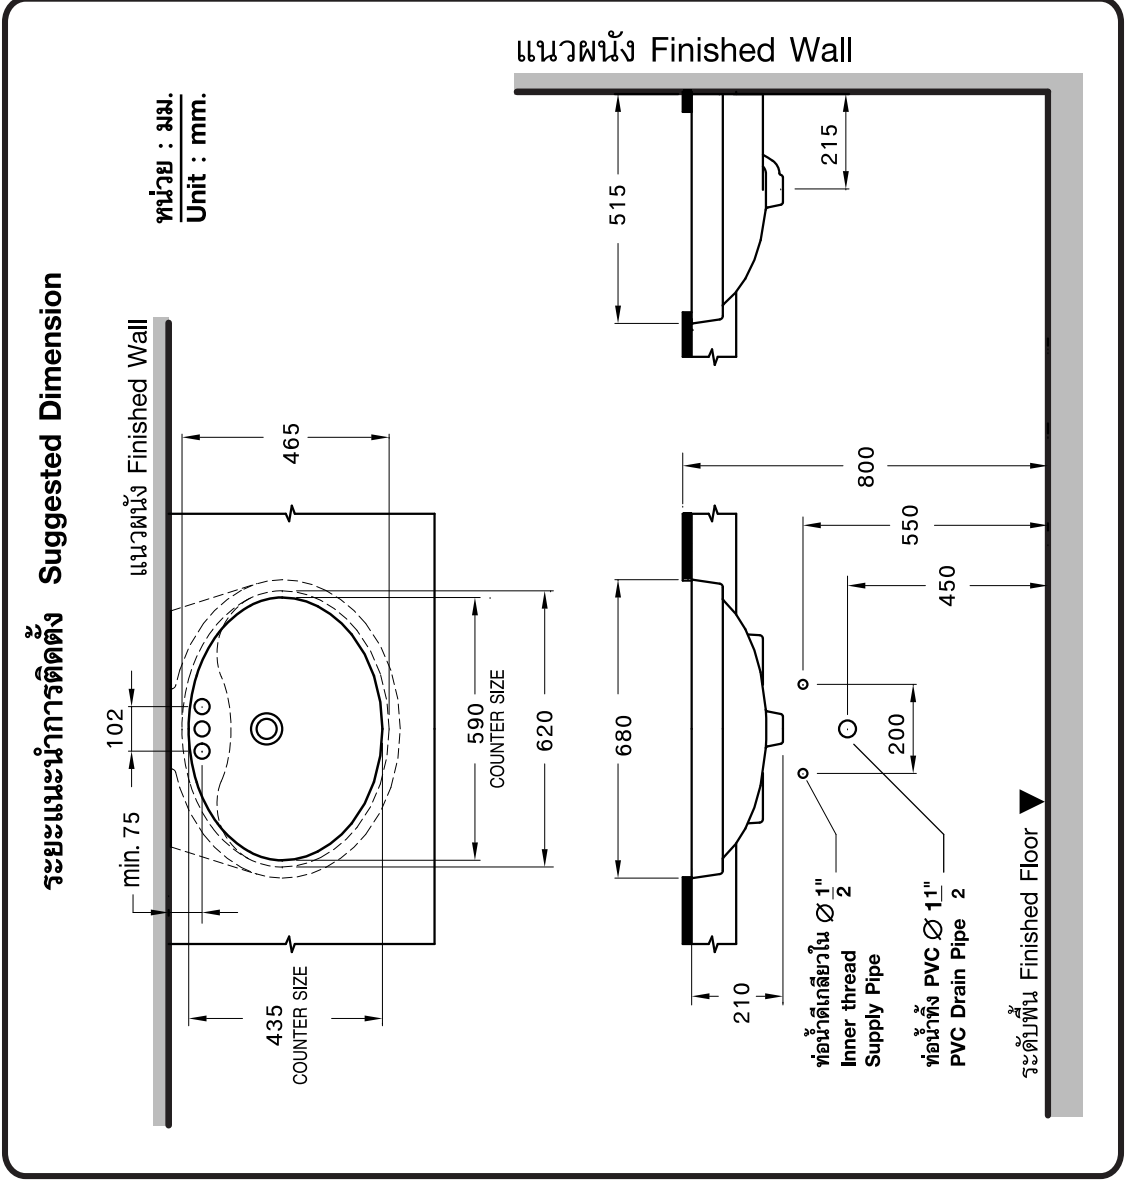

แบบทาบเจาะ TEMPLATE
C-016
For :
TP-UC001
CYNDY Under Counter Basin

แนวผนัง FINISHED WALL

(ไม่น้อยกว่า)
minimum
75mm.

435mm.
ขนาดเคาน์เตอร์
Counter Size

590mm.
ขนาดเคาน์เตอร์
Counter Size

COTTO

1 ติดกาวบนเคาน์เตอร์และวางบล็อกคอนกรีตตามรูปร่างที่แสดงในแบบทาบเจาะ
Block concrete counter and cut the finishing counter as shown in this template.
หน่วย : มม.
Unit : mm.

2 อนุช่างวางปูนบนเคาน์เตอร์
Lay mortar all over concrete counter.

3 ติดอ่างและตรวจสอบ
Install the basin and check the level.

4 เชื่อมท่อระบายน้ำและติดตั้งอุปกรณ์ต่าง ๆ
Mount the finishing counter and connect the faucet device.

การบำรุงรักษา
หลีกเลี่ยงทำความสะอาดด้วยน้ำส้ม หรือของน้ำ
ขุ่นน้ำสบู่อื่น กรณีมีความสกปรกสามารถใช้แปรงขัด
และน้ำยาล้างห้องน้ำทำความสะอาดซ้ำตามได้
MAINTENANCE
To clean the ceramic use a soft cloth or sponge
with liquid soap or a brush with concentrated
bathroom disinfectant.