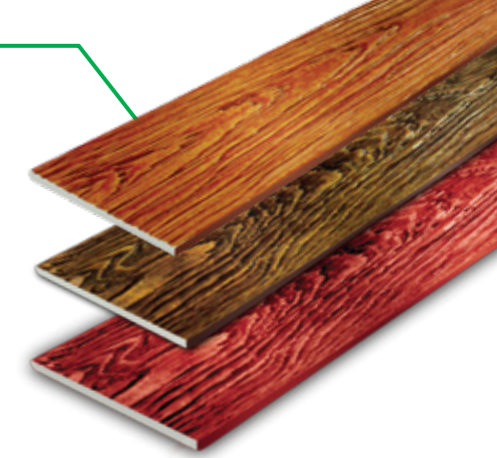

- ไม้ฝา เฌอรา
- ไม้ฝาสเปลอนติด เฌอรา
- ไม้ฝาสเปลอนติด เฌอรา รุ่นดีไลน์ 
- ไม้ระแนง เฌอรา
- แผ่นผนัง เฌอรา บอร์ด
- แผ่นผนังตกแต่ง เฌอรา บอร์ด

ไม้ฝา เฌอรา

อันดับหนึ่งที่ทุกคนคิดถึงเมื่อพูดถึงชื่อ เฌอรา ผลิตภัณฑ์ไม้ฝา เฌอรา วัสดุทดแทนไม้ มอบสัมผัสอันอบอุ่นจากงานตกแต่งด้วยพื้นผิวเสมือนไม้จริง ด้วยคุณสมบัติครบครันที่ไม่แคด ไม่บิดตัวและปลอดจากปลวก ดึงความสดใสของธรรมชาติเข้ามาสร้างบรรยากาศของการอยู่อาศัย

จึงเหมาะกับการตกแต่งผนังทั้งภายในและภายนอก มีลวดลายและสีให้เลือกตามสไตล์ของเจ้าของบ้าน ประกอบด้วย รุ่นสีธรรมชาติ, รุ่นสีสำเร็จ และรุ่นชายนีโลท์

ข้อมูลสินค้า

รูป	ลาย	สี	ขนาด (ซม.) (หนา*กว้าง*ยาว)	น้ำหนัก (กก./แผ่น)	จำนวน (แผ่น/ตรม.)
<p>สีธรรมชาติ ลายเลียนตรง</p> <p>สีธรรมชาติ ลายขี้พญากษ</p>	ลายเลียน	สีธรรมชาติ	0.8 x 15 x 300	5.40	2.67
			0.8 x 15 x 400	7.20	2.00
<p>ลายสัก</p> <p>สีธรรมชาติ</p> <p>สีเหลือง การะเวก</p> <p>สีน้ำตาลวอลนัท</p> <p>สีน้ำตาลไม้แดง</p> <p>สีน้ำตาลเมอร์โบ</p> <p>สีน้ำตาล เมอร์โบ</p> <p>สีสัก</p> <p>สีสัก กองแก่</p> <p>สีแดงเชอร์รี่</p> <p>สีแดงมะฮอกกานี</p> <p>สีแดงเชอร์รี่*</p> <p>สีแดงมะฮอกกานี</p> <p>สีน้ำตาลประดู่</p> <p>สีฟ้าดุสิตา</p>	ลายขี้พญากษ	สีธรรมชาติ	0.8 x 20 x 300	7.20	2.00
			0.8 x 20 x 400	9.60	1.50
<p>รุ่นขอบตรง</p> <p>สีน้ำตาลวอลนัท</p> <p>สีน้ำตาลไม้แดง</p> <p>สีน้ำตาล เมอร์โบ</p> <p>สีสัก</p> <p>สีสัก กองแก่</p> <p>สีแดงเชอร์รี่</p> <p>สีแดงมะฮอกกานี</p> <p>สีฟ้าดุสิตา</p>	ลายสัก	สีธรรมชาติ	0.8 x 15 x 300	5.40	2.67
			0.8 x 15 x 400	7.20	2.00
			0.8 x 20 x 300	7.20	2.00
			0.8 x 20 x 400	9.60	1.50
			0.8 x 15 x 300	5.40	2.67
			0.8 x 15 x 400	7.20	2.00
			0.8 x 20 x 300	7.20	2.00
			0.8 x 20 x 400	9.60	1.50

ไม้ฝา เฌอรา รุ่นชายนีโลท์

เติมประกายความงามให้กับผนังด้วยนวัตกรรมสีที่เคลือบเงาพิเศษ พื้นผิวสีจึงเงางาม ลวดลายคมชัด ไปพร้อมกับนวัตกรรมเซลฟ์ คลีนนิ่ง พื้นผิวที่ทำความสะอาดตัวเองได้ ลดการเกาะของฝุ่นที่ก่อให้เกิดภูมิแพ้ ทนทานต่อทุกสภาพอากาศ ความงามเสมือนไม้ธรรมชาติ จึงเกิดพร้อมกันงานดีไซน์เพื่อห้องที่สวยงามอยู่เสมอ