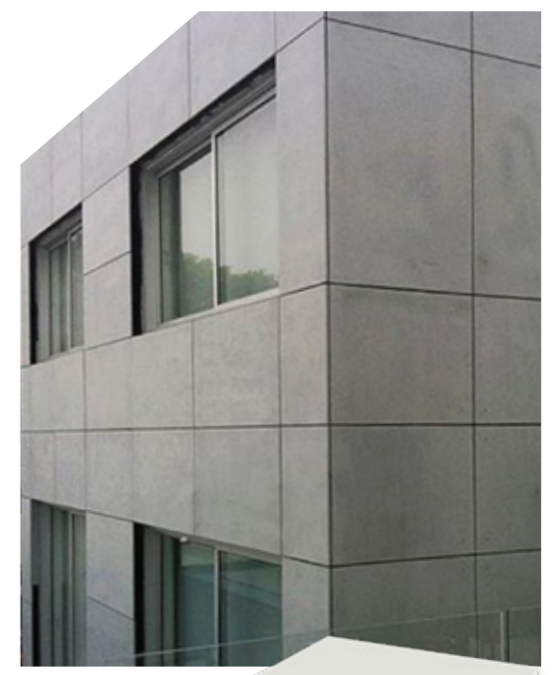

หมายเหตุ : *สีสังเคราะห์

แผ่นผนัง **เมอรั** บอร์ด

ครบครันคุณสมบัติของแผ่นผนัง **เมอรั** บอร์ด แผ่นผนังที่ดูออกแบมาสำหรับการใช้งานเป็นผนังโดยเฉพาะ ทั้งงานผนังภายนอกและภายในอาคาร มีให้เลือกทั้งแบบขอบตรงสำหรับผนังเว้นร่อง และขอบลาดสำหรับผนังจบบนเรียบง่ายต่อการติดตั้งทั้ง ยิงสกรู ตัด เจาะ ด้วยคุณสมบัติในเรื่องความทนทาน คู่คุณค่า ทนน้ำ ทนชื้น ไม่ลามไฟ ทนแรงกระแทก และกันเสียงดังได้ดี จึงเหมาะกับทุกประเภทของอาคารตั้งแต่บ้านหลังเล็ก โรงแรม รีสอร์ท ไปจนถึงอาคารอุตสาหกรรมขนาดใหญ่ เติมนคุณภาพชีวิตที่ดีให้กับผู้ใช้งานในทุกพื้นที่