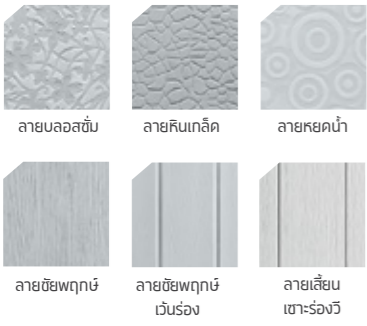

ข้อมูลสินค้า

ลาย	ขนาด (ซม.) (หนา*กว้าง*ยาว)	น้ำหนัก (กก./แผ่น)	จำนวน (แผ่น/ตรม.)	พื้นที่ใช้งาน
ลายบลอสซิม / ลายหินเกล็ด / ลายหยดน้ำ / ลายขี้พุดกษ / ลายขี้พุดกษเว้นร่อง	0.6 x 120 x 240	27.04	0.35	ผนังตกแต่งภายใน และภายนอก
ลายเลียนเซา-ร่องวี 3"	0.6 x 120 x 240	26.42		
ลายเลียนเซา-ร่องวี 4"	0.8 x 120 x 240	35.59