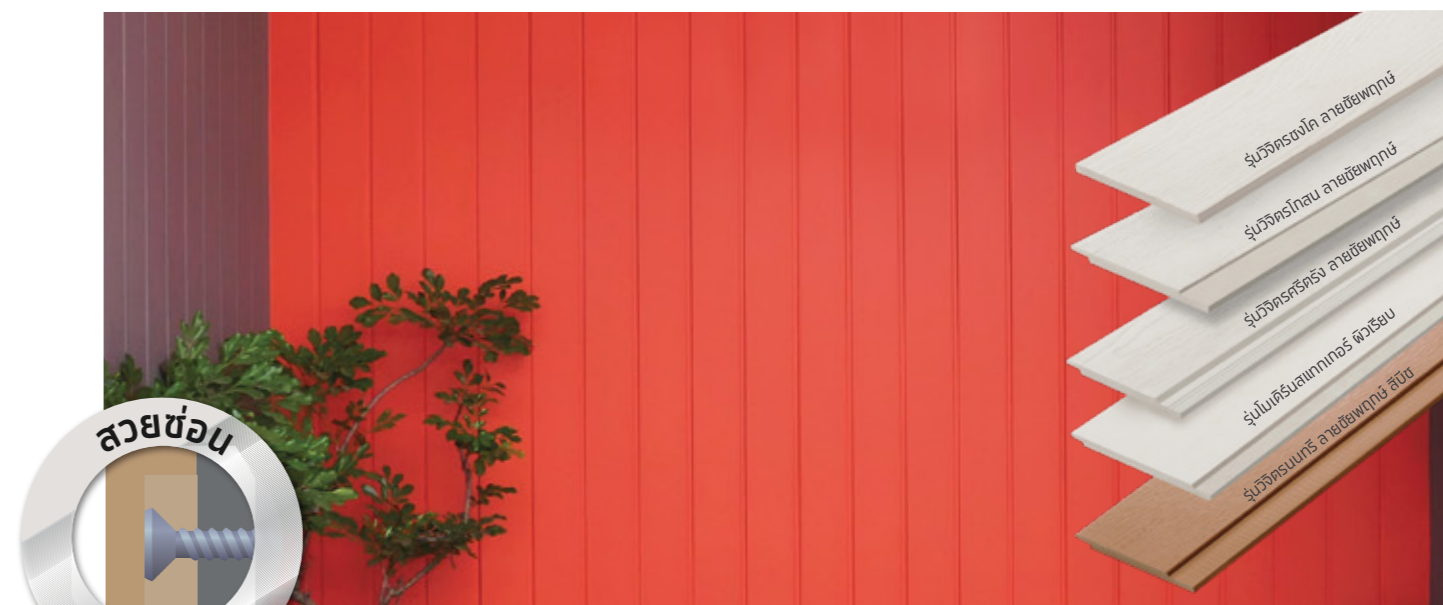

ข้อมูลสินค้า

รูป	ลาย	สี	ขนาด (ซม.) (หนา*กว้าง*ยาว)	น้ำหนัก (กก./แผ่น)	จำนวน (แผ่น/ตรม.)
รุ่นขอบตรง	ลายสัก	สีสักทอง ชายนีโลท์ สีสักน้ำตาล ชายนีโลท์ สีพะยูนแดง ชายนีโลท์	0.8 x 15 x 300	5.40	2.67
			0.8 x 15 x 400	7.20	2.00
			0.8 x 20 x 300	7.20	2.00
			0.8 x 20 x 400	9.60	1.50