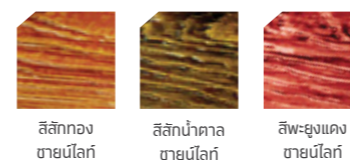

ข้อมูลสินค้า

รูป	ลาย	สี	ขนาด (ซม.) (หนา*กว้าง*ยาว)	น้ำหนัก (กก./แผ่น)	จำนวน (แผ่น/ตรม.)
รุ่นขอบตรง	ลายสัก	สีสักทอง ชายนีโลท์ สีสักน้ำตาล ชายนีโลท์ สีพะยูนแดง ชายนีโลท์	0.8 x 15 x 300	5.40	2.67
			0.8 x 15 x 400	7.20	2.00
			0.8 x 20 x 300	7.20	2.00
			0.8 x 20 x 400	9.60	1.50