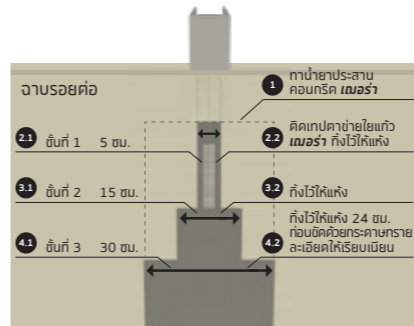

การเก็บรอยต่อแบบจบบนเรียบ

ข้อมูลสินค้า

รุ่น	ขนาด (ซม.) (หนา*กว้าง*ยาว)	น้ำหนัก (กก./แผ่น)	จำนวน (แผ่น/ตร.ม.)	พื้นที่ใช้งาน
รุ่นขอบตรง	0.6x120x240	27.04	0.35	ผนังภายใน และผนังภายนอก
	0.8x120x240	36.05		
	1.0x120x240	45.06		
รุ่นขอบลาด	1.2x120x240	54.08	ผนังจบบนเรียบภายใน * สีนําสีพิเศษ	
	0.6x120x240	26.80		
	0.8x120x240	35.74		