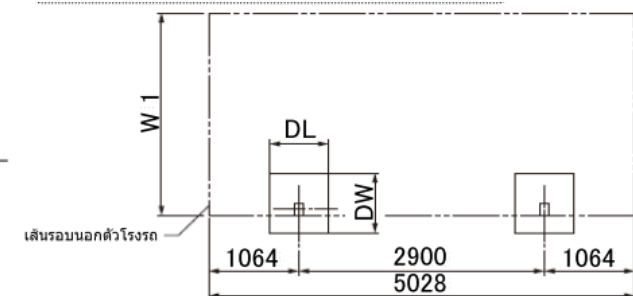

H: 2200mm

W: 2400mm

L: 5000mm

6. CAR PORT detail

การติดตั้งรุ่นมาตรฐาน

หัวข้อการตรวจสอบ

แบบติดตั้ง

ระวัง

กรณีที่จะทำ「การย้ายเสา」ให้ขยับตำแหน่งเสาด้วยระยะกึ่งกลางของเสาให้อยู่ภายใน $\pm 100\text{mm}$

หมายเหตุ

เทหินกรวดเพื่อให้หน้าในเสาสามารถระบายออกได้

เพิ่มเติม

← สัญลักษณ์นี้จะแสดงขอบเขต「การย้ายเสา」

หน้ากว้าง	W1	W2	H1	H2
W24	2393	158	2549	2343

สร้างฐานราก

6. CAR PORT detail

1 การตรวจสอบระยะของฐานราก

ฐานรากเดี่ยว

 ฐานรากเดี่ยว

การติดตั้งในกรณีที่เป็นฐานรากเดี่ยว

ขนาด (หน้ากว้าง)	DW	DL
W24	700	600

① ตรวจสอบระยะของรูเสาเข็ม

เพิ่มเติม

(※1) เป็นระยะจากแกนเสาจนถึงปลายฐานรากของฝักรอบหน้าของด้านหลังเสา

LIXIL

Link to Good Living