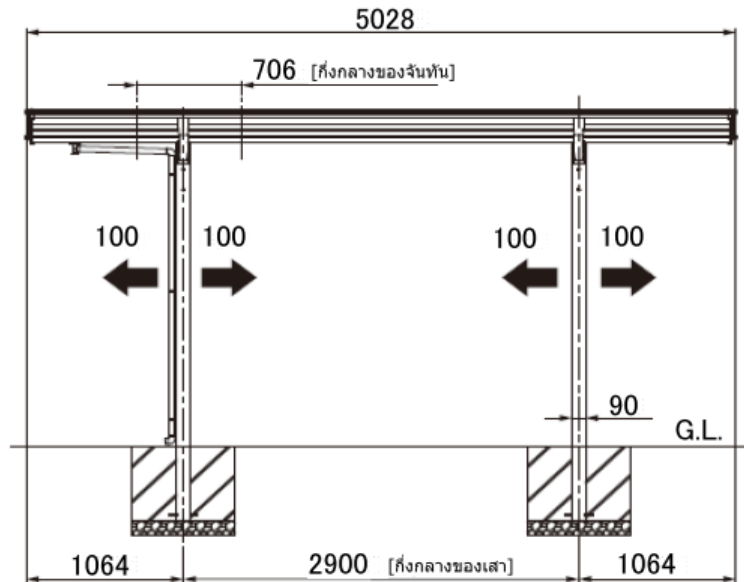

Flat Type

Polycarbonate

Standard Type
Clear Mat color

2400mm

5000mm

2200mm

Size

ONE SIZE

H: 2200mm

W: 2400mm

L: 5000mm

6. CAR PORT detail

การติดตั้งรุ่นมาตรฐาน

หัวข้อการตรวจสอบ

แบบติดตั้ง

ระวัง

กรณีที่จะทำ「การย้ายเสา」ให้ขยับตำแหน่งเสาด้วยระยะกึ่งกลางของเสาให้อยู่ภายใน $\pm 100\text{mm}$

หมายเหตุ

เทหินกรวดเพื่อให้หน้าในเสาสามารถระบายออกได้

เพิ่มเติม

← สัญลักษณ์นี้จะแสดงขอบเขต「การย้ายเสา」

หน้ากว้าง	W1	W2	H1	H2
W24	2393	158	2549	2343

สร้างฐานราก

6. CAR PORT detail

1 การตรวจสอบระยะของฐานราก

ฐานรากเดี่ยว

 ฐานรากเดี่ยว

การติดตั้งในกรณีที่เป็นฐานรากเดี่ยว

ขนาด (หน้ากว้าง)	DW	DL
W24	700	600

① ตรวจสอบระยะของรูเสาเข็ม