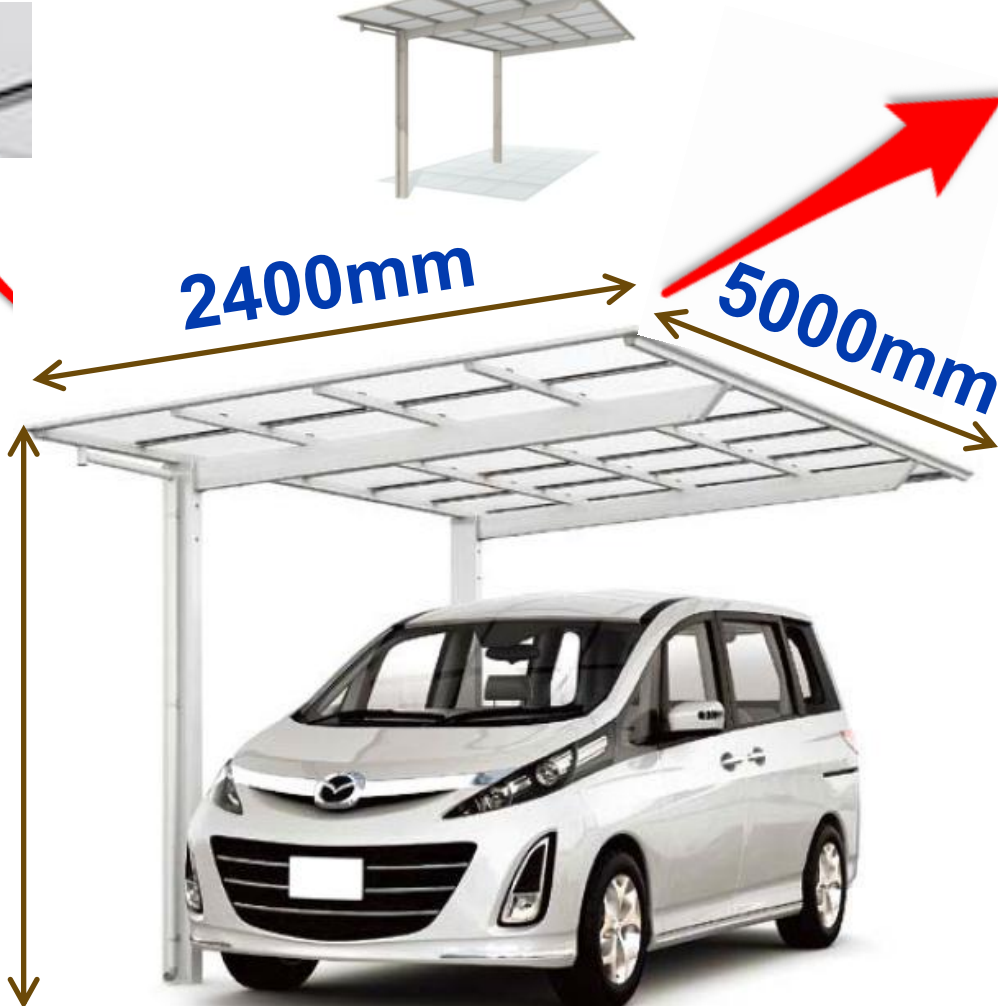

CARPORT HOME PRO

November 16th, 2015

1. CARPORT type

Roof Type: Flat Type
Aluminum Color: Natural Silver
Ceiling Color: Clear Mat

2. CARPORT spec

Aluminum Color

Natural Silver

Ceiling Type

Flat Type

Polycarbonate

Standard Type
Clear Mat color

2400mm

5000mm

2200mm

Size

ONE SIZE

H: 2200mm

W: 2400mm

L: 5000mm

6. CAR PORT detail

การติดตั้งรุ่นมาตรฐาน

หัวข้อการตรวจสอบ

แบบติดตั้ง

ระวัง