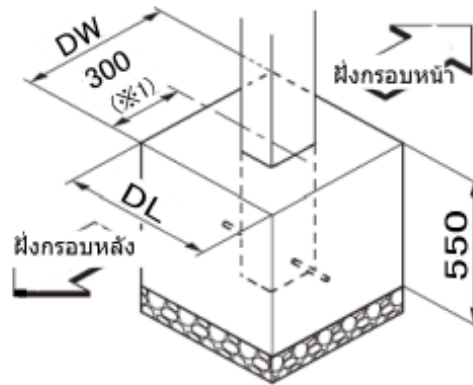

H: 2200mm

W: 2400mm

L: 5000mm

6. CAR PORT detail

การติดตั้งรุ่นมาตรฐาน

หัวข้อการตรวจสอบ

แบบติดตั้ง

ระวัง

กรณีที่จะทำ「การย้ายเสา」ให้ขยับตำแหน่งเสาด้วยระยะกึ่งกลางของเสาให้อยู่ภายใน $\pm 100\text{mm}$

หมายเหตุ

เทหินกรวดเพื่อให้หน้าในเสาสามารถระบายออกได้

เพิ่มเติม

← สัญลักษณ์นี้จะแสดงขอบเขต「การย้ายเสา」

หน้ากว้าง	W1	W2	H1	H2
W24	2393	158	2549	2343

สร้างฐานราก

6. CAR PORT detail

1 การตรวจสอบระยะของฐานราก

ฐานรากเดี่ยว

 ฐานรากเดี่ยว

การติดตั้งในกรณีที่เป็นฐานรากเดี่ยว

ขนาด (หน้ากว้าง)	DW	DL
W24	700	600

① ตรวจสอบระยะของรูเสาเข็ม

เพิ่มเติม

(※1) เป็นระยะจากแกนเสาจนถึงปลายฐานรากของฝักรอบหน้าของด้านหลังเสา

LIXIL

Link to Good Living