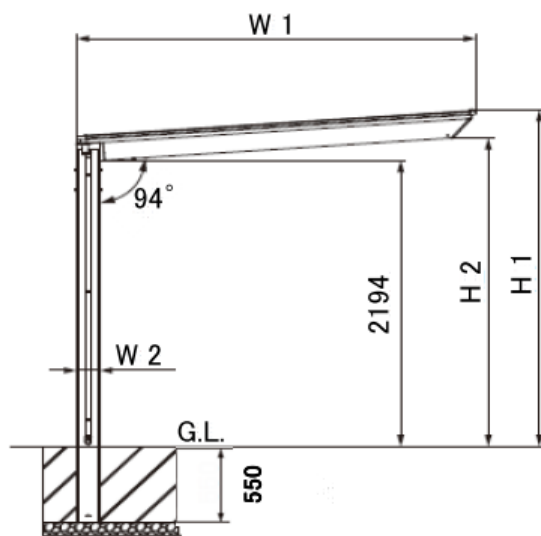

Flat Type

Polycarbonate

Standard Type
Clear Mat color

2400mm

5000mm

2200mm

Size

ONE SIZE

H: 2200mm

W: 2400mm

L: 5000mm

6. CAR PORT detail

การติดตั้งรุ่นมาตรฐาน

หัวข้อการตรวจสอบ

แบบติดตั้ง

ระวัง

กรณีที่จะทำ「การย้ายเสา」ให้ขยับตำแหน่งเสาด้วยระยะกึ่งกลางของเสาให้อยู่ภายใน $\pm 100\text{mm}$

หมายเหตุ

เทหินกรวดเพื่อให้หน้าในเสาสามารถระบายออกได้

เพิ่มเติม

← สัญลักษณ์นี้จะแสดงขอบเขต「การย้ายเสา」

หน้ากว้าง	W1	W2	H1	H2
W24	2393	158	2549	2343

สร้างฐานราก

6. CAR PORT detail

1 การตรวจสอบระยะของฐานราก

ฐานรากเดี่ยว

 ฐานรากเดี่ยว

การติดตั้งในกรณีที่เป็นฐานรากเดี่ยว

ขนาด (หน้ากว้าง)	DW	DL
W24	700	600

① ตรวจสอบระยะของรูเสาเข็ม