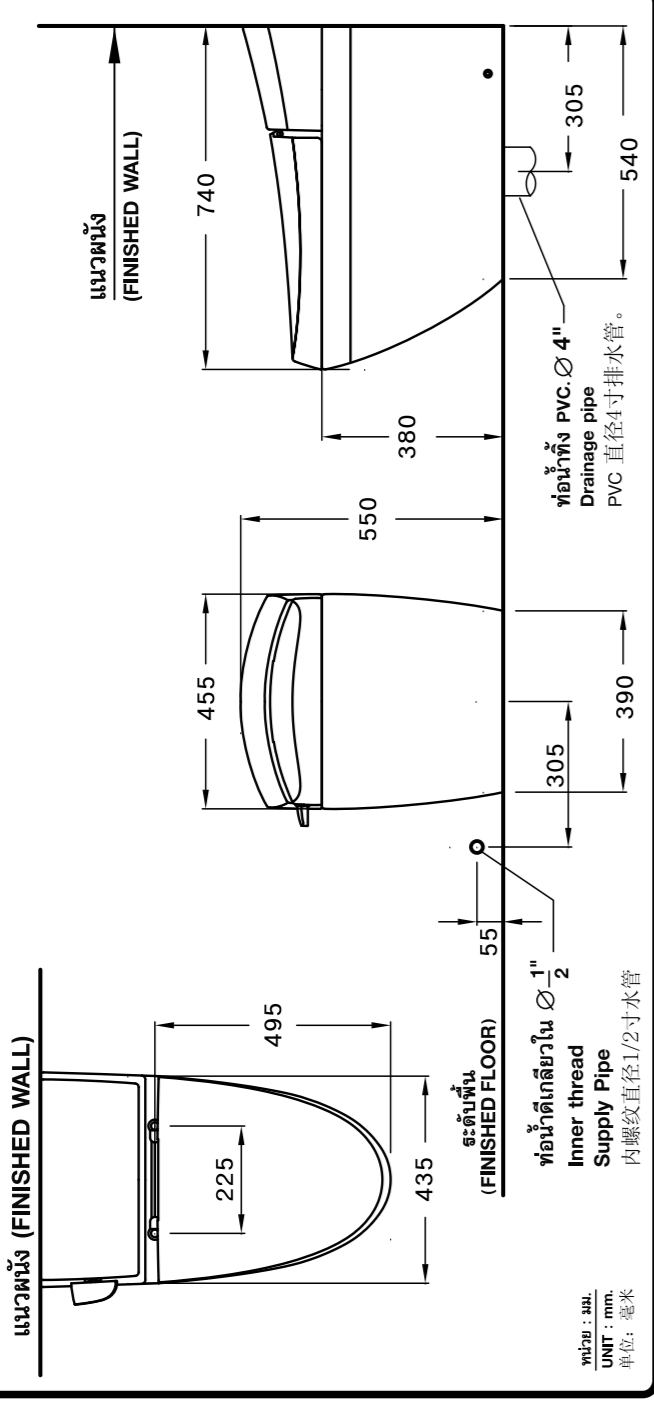

ระยะแนะนำการติดตั้ง Suggested Dimensions 安装距离参考

1 เชื่อมท่อทิ้ง และท่อน้ำทิ้งให้ระยงเท่ากัน
Lay the drainage pipe and water supply pipe as shown.
按照建议距离安装供水管+排水管

ท่อทิ้ง PVC. Ø 4"
Inner Thread Drainage Pipe 2
PVC 直径4寸排水管

ท่อ น้ำ 4"
Inner Thread Water Supply Pipe 2
PVC 直径4寸水管

หน่วย: มิลลิเมตร
UNIT: mm

ระยะ 305 มม. เป็นระยะที่ออกมาจากผนังที่ติดตั้งเสร็จแล้วเท่านั้น
305mm. is the range from the center of drainage to finished wall.
注意：该长度应为已完成之墙体为准

2 ส่วนบนกับชิ้นส่วนสำหรับฐานที่ท่อทิ้ง
Put the toilet bowl gasket with the drain pipe.
将座便器的防漏圈套入排污管内。

ระยะที่ติดตั้งกับผนังจากแบบทาบเจาะ
地板固定距离以样板为准。

3 ติดท่อทิ้งกับท่อทิ้งและประตูปิดที่พื้น
Connect the toilet to the drainage pipe and floor fixing.
安装坐便器、排水管与整体固定配件。

ขันน็อตให้แน่น
Tighten the screws.
将螺丝拧紧。

4 ตรวจสอบให้เรียบร้อยและประตูปิดที่ฐานที่ท่อทิ้ง
Check overall and seal the base.
将坐便器底座与地板密封。

ซิลิโคน / Silicone

MAINTENANCE

维修手册

1. 坐便器内部清洁方法，可选择用软毛刷或海绵蘸取温和的肥皂水进行清洁。若需使用研磨剂，应少量使用。禁止使用硬毛刷、Scotchbr 或强力除菌剂清洁坐便器座圈。

2. 陶瓷部分即可使用洗手刷与洗手间清洁剂进行清洁。

3. 镀铬部分，通用抛光剂及镀铬膏并起防锈作用。通用化学清洁剂及其他有损镀铬表面之物质禁止使用。

4. 避免使用各种化学药剂，因为其腐蚀性会损坏水箱内之配件，缩短使用寿命。

COTTO

บริษัท อสมทอุตสาหกรรม อิมพอร์ต จำกัด ขอสงวนสิทธิ์ในข้อมูลทั้งหมดในเอกสารนี้
THE COMPANY RESERVES THE RIGHT TO CHANGE ANY OF THE DETAILS IN THIS BROCHURE WITHOUT PRIOR NOTICE
MADE IN THAILAND