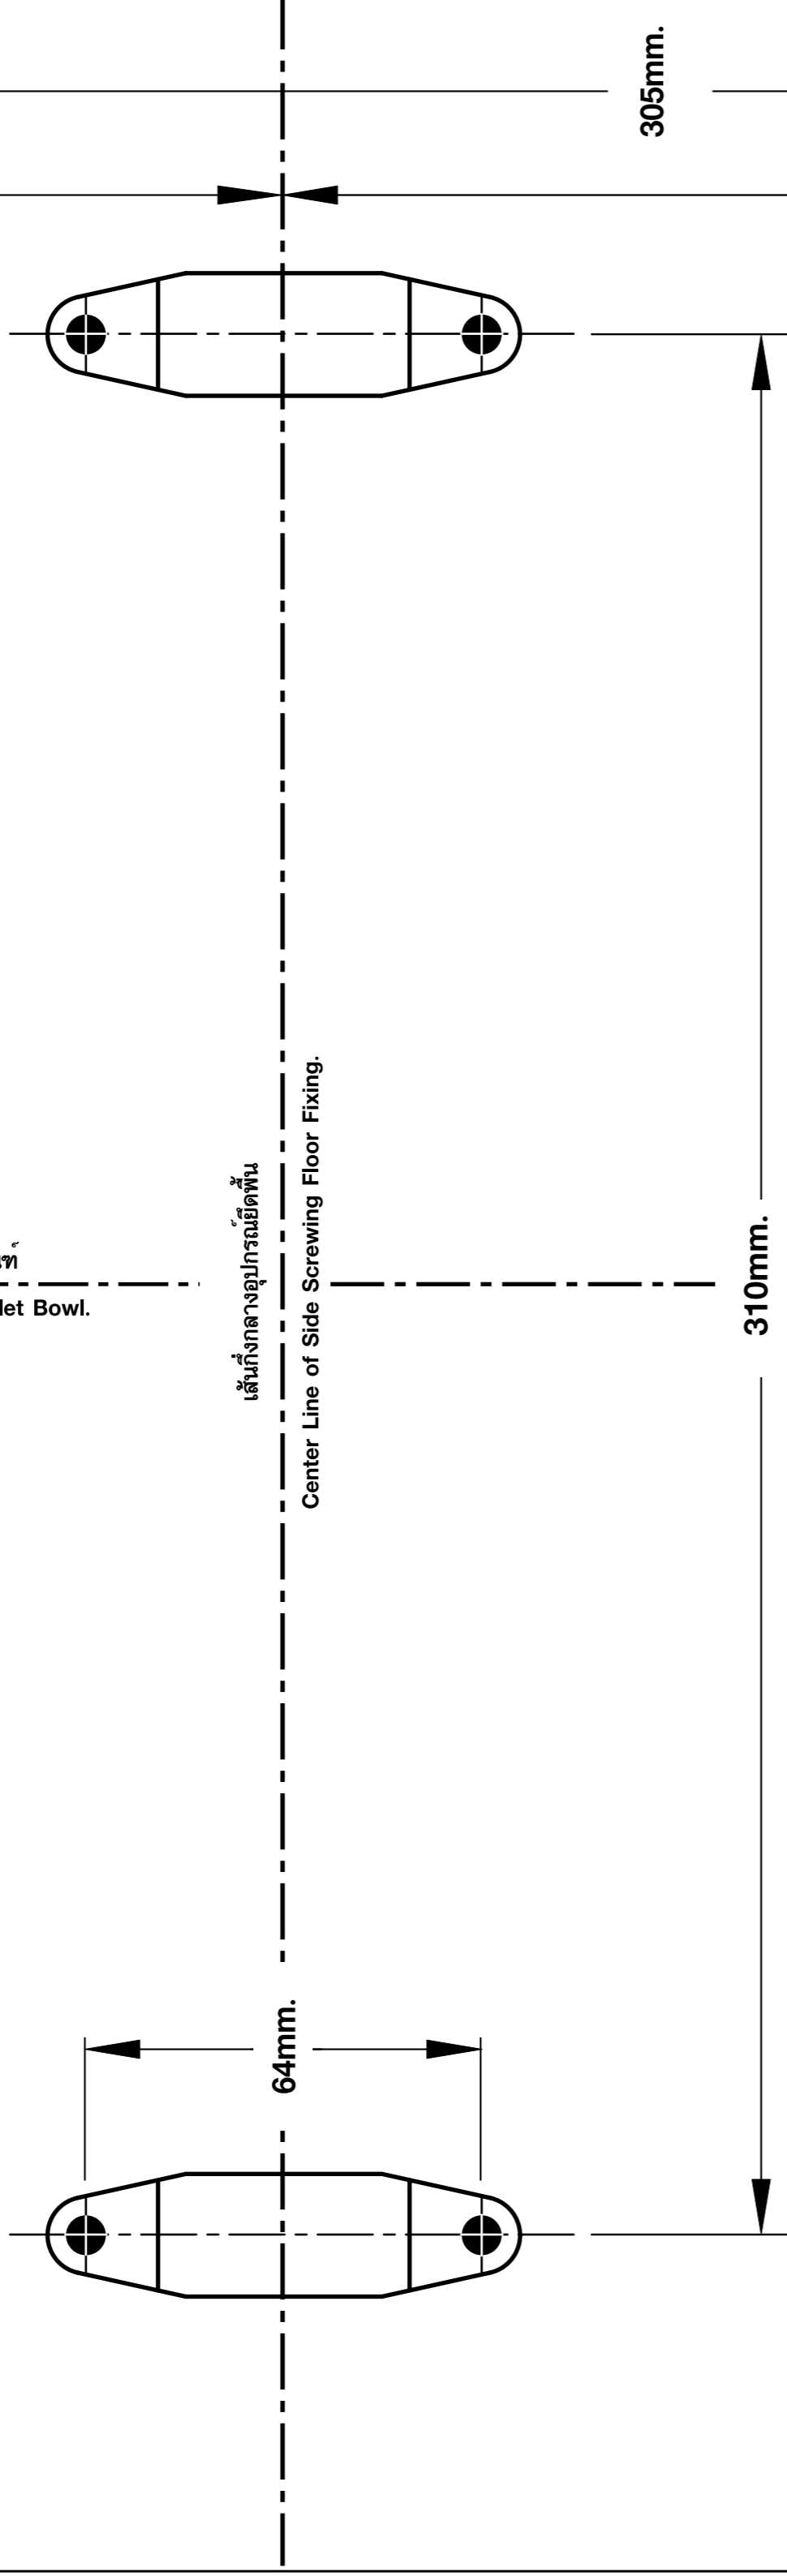

แนวผนัง Finished Wall

แบบทาบเจาะ TEMPLATE TP-WC038-2 For :
C-1003 TERRANOVA One Piece Toilet
C-10037 TERRANOVA One Piece Toilet (Hygienic)
C-100317(CV) TERRANOVA One Piece Toilet (Hygienic)
C-100317(CV1) TERRANOVA One Piece Toilet (Hygienic)

ท่อน้ำทิ้ง PVC. Ø 4"
Drainage pipe
PVC 直径4寸排水管。

คำเตือน WARNING
将座便器的防漏圈套入排污管内。

PVC. Ø 4"

ติดตั้งเป็นชิ้นส่วนสำหรับฐานที่ติดตั้ง เพื่อป้องกันการรั่วซึม และมันกั้นให้ยูนิตล้นออกมาจากที่ระบาย
Installation of toilet bowl gasket is obliged, to prevent odour leakage.
防止气味外泄，请务必安装座便器防漏圈。

คำเตือน
The product must be installed with the provided stop valve, only.

ISSUE 12 2013
ขนาดแนะนำ เป็นระยะที่ออกมาจากผนังที่ติดตั้งเสร็จแล้วเท่านั้น
The suggested dimension is the range from the finished wall.
注意：该长度应为已完成之墙体为准
Scale 1:1