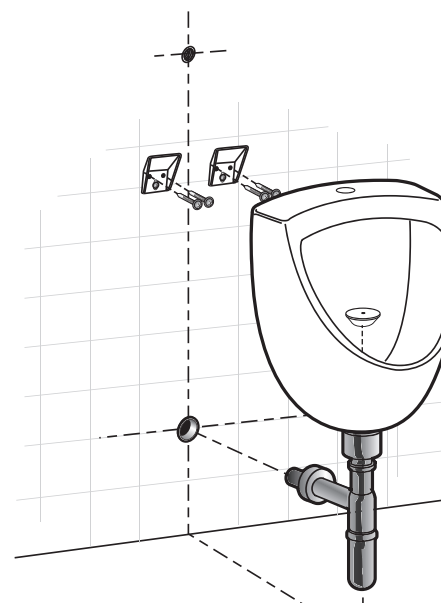

**1 ติดตั้งขาเหล็กยึดโถปัสสาวะ
Fix the brackets.**

**2 ทดลองแขวนโถ ปรับระดับ และทำเครื่องหมาย
Do a trial installation, adjust and mark.**

**3 ติดตั้งโถปัสสาวะ พร้อมชุดท่อน้ำทิ้ง
Fix the urinal and connect the trap.**