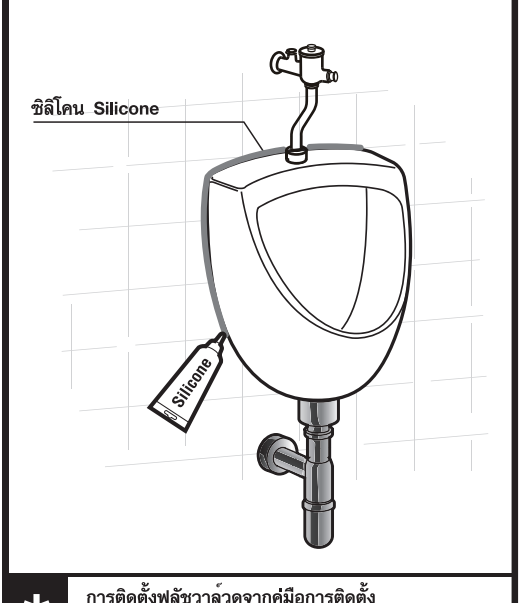

**1 ติดตั้งขาเหล็กยึดโถปัสสาวะ
Fix the brackets.**

**2 ทดลองแขวนโถ ปรับระดับ และทำเครื่องหมาย
Do a trial installation, adjust and mark.**

**3 ติดตั้งโถปัสสาวะ พร้อมชุดท่อน้ำทิ้ง
Fix the urinal and connect the trap.**

**4 ติดตั้งฟลัชวาล์ว ตรวจสอบความเรียบร้อยและยาแนว
Connect flush valve and seal the edge.**

* การติดตั้งฟลัชวาล์วดูจากคู่มือการติดตั้ง
See the flush valve installation manual.