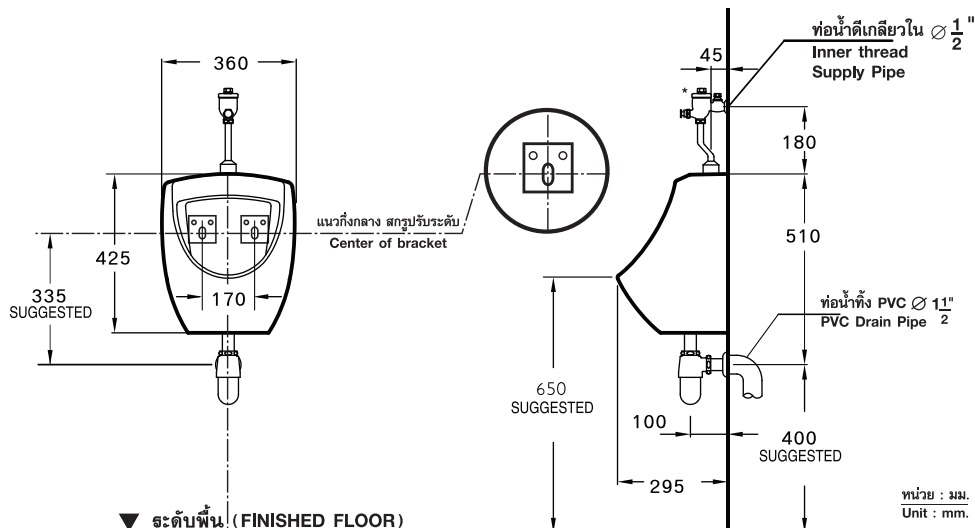

เตรียมพื้นที่ติดตั้ง Site Preparation.

* ระยะที่แนะนำ เป็นระยะที่วัดออกมาจากผนังที่ตกแต่งเสร็จแล้วเท่านั้น
The suggested dimension is the range from the finished wall.

*แนะนำให้ใช้คู่กับฟลัชวาล์วคอตโต้รุ่น CT474N(S)
*Use with COTTO flush valve model CT474N(S)