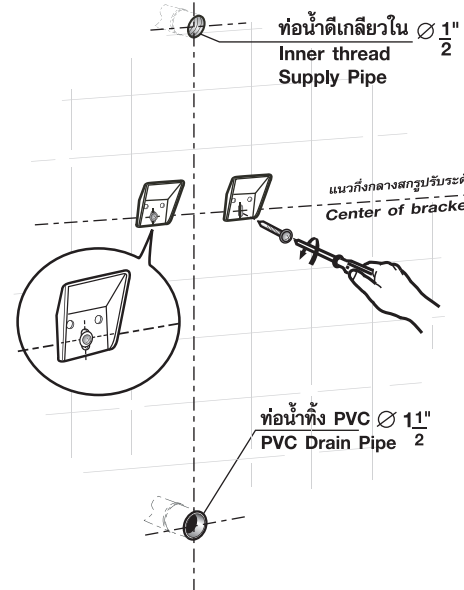

**1 ติดตั้งขาเหล็กยึดโถปัสสาวะ
Fix the brackets.**

**2 ทดลองแขวนโถ ปรับระดับ และทำเครื่องหมาย
Do a trial installation, adjust and mark.**

**3 ติดตั้งโถปัสสาวะ พร้อมชุดท่อน้ำทิ้ง
Fix the urinal and connect the trap.**