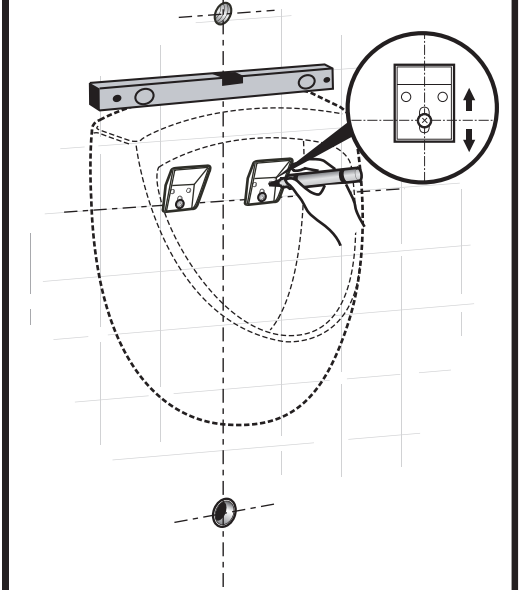

**1 ติดตั้งขาเหล็กยึดโถปัสสาวะ
Fix the brackets.**

**2 ทดลองแขวนโถ ปรับระดับ และทำเครื่องหมาย
Do a trial installation, adjust and mark.**

**3 ติดตั้งโถปัสสาวะ พร้อมชุดท่อน้ำทิ้ง
Fix the urinal and connect the trap.**