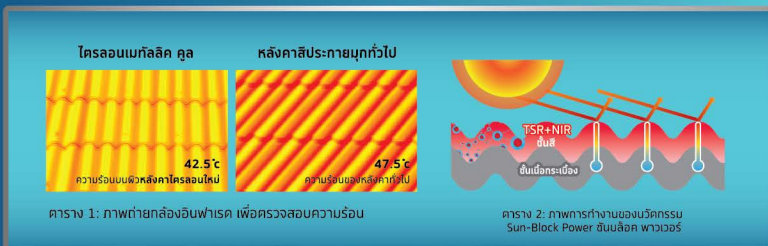

561 แดงเมทัลลิก คุณ