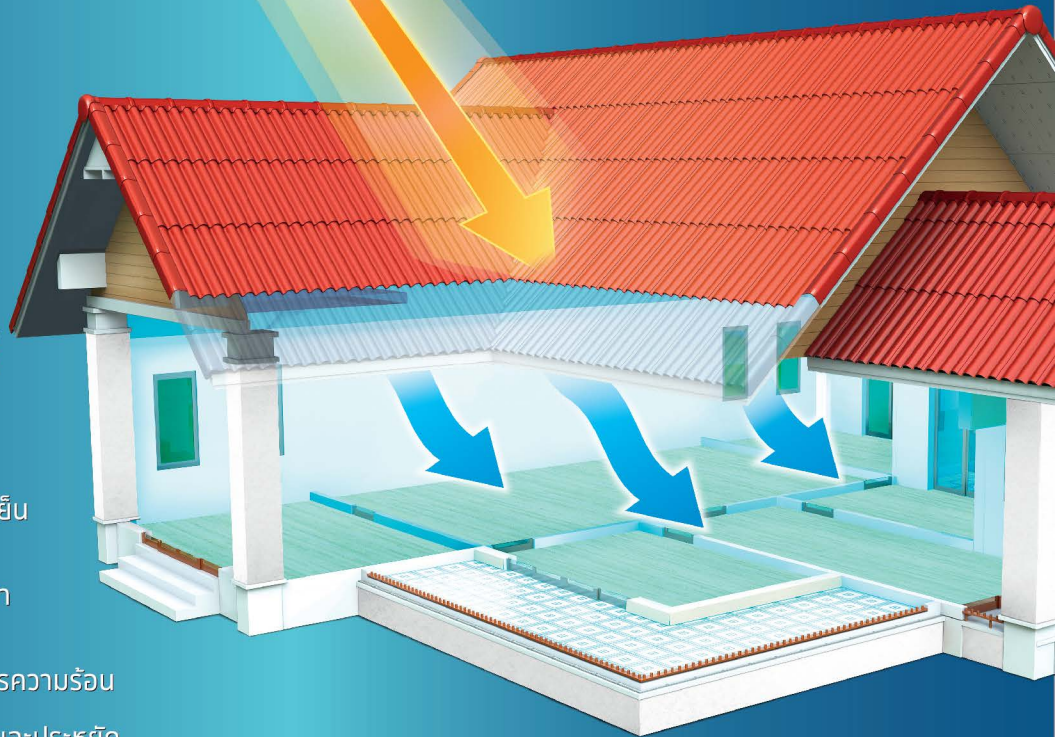

"สวยสะท้าน ต้านร้อน...เย็นเบอร์ 5"

เย็นเบอร์ 5

ชั้นล๊อค พาวเวอร์ Sun-Block Power

เทคโนโลยีหนึ่งเดียวในโลก เพื่อเพิ่มความเย็น
ให้บ้านคุณ ด้วย 2 พลังสำคัญ

TSR สะท้อนความร้อนถึงขีดสุด เหนือกว่า
กระเบื้องสีทั่วไปถึง 2 เท่า*

NIR Lock สก๊อตกันรังสีอินฟราเรด ตัดการความร้อน

พลลัพท์ คือ บ้านเย็นขึ้นสูงสุดถึง5องศา และประหยัด
พลังงาน โดยได้รับการรับรองฉลากเบอร์ 5 จาก
กระทรวงพลังงาน เป็นรายแรกและรายเดียว**

รุ่นสีเมทัลลิก คุณ

METALLIC COOL SERIES

เมทัลลิก คุณ ซีรีส์