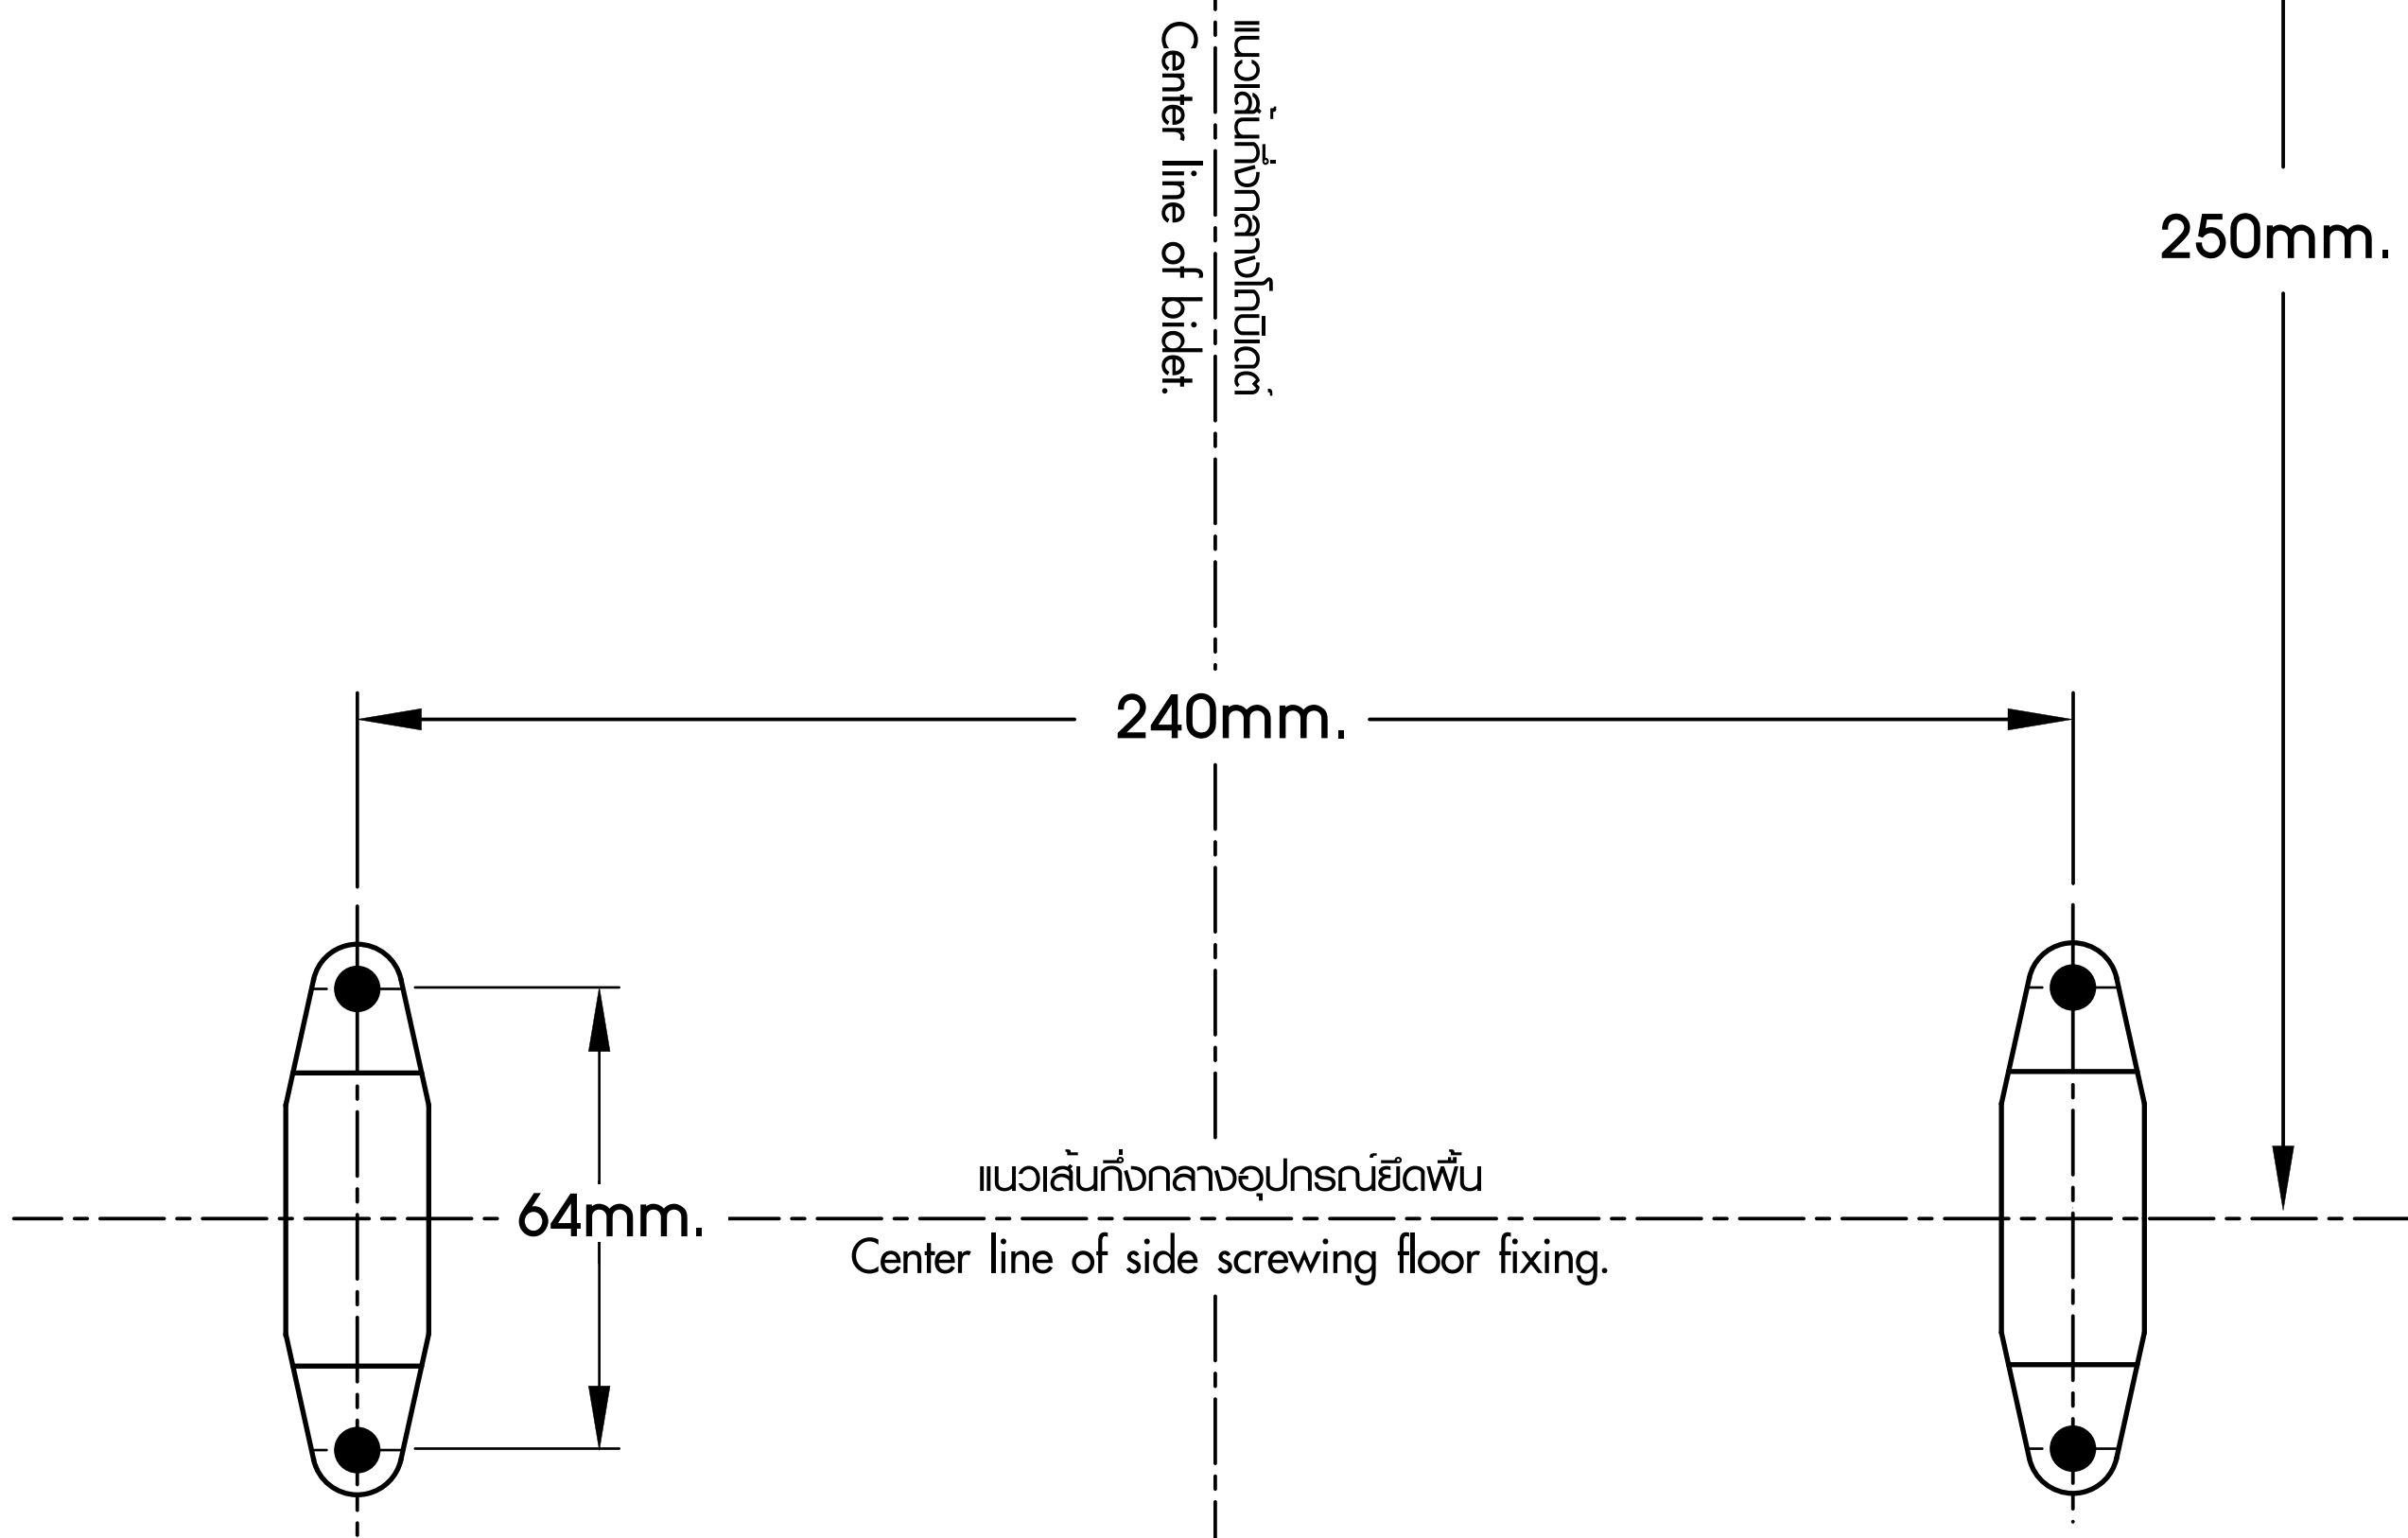

แบบทาบเงา: TEMPLATE **TP-BI004**

สำหรับรุ่น : B-3300 TERRANOVA BIDET  
For Model :  
B-33007 TERRANOVA BIDET (Hygienic)

ระยะที่แนะนำเป็นระยะที่วัดออกจากพื้นและผนังที่ตกแต่งเสร็จแล้วเท่านั้น  
The suggested dimension is the range from the finished wall and floor.  
注意：该长度为已完成之墙壁为准

ISSUE 02 2014  
มาตราส่วน 1:1  
Scale 1:1

**1** ติดตั้งอุปกรณ์ยึดพื้นโดยใช้แบบทาบเงา:  
Install the floor fixing set by using the template.  
地板固定距离以样板为准

**2** ติดตั้งอุปกรณ์และท่อต่างๆ พร้อมโถบิเดต์  
Connect the trap set with bidet.  
将各个部分配件与净身器一同安装。

**\*** โถบิเดต์และยางนูน เป็นอุปกรณ์ที่ต้องซื้อเพิ่ม  
Trap set and rubber seal must be purchase separately.  
水管与防渗垫须另买。

**ระยะแนะนำการติดตั้ง SUGGESTED DIMENSION 安装距离参考**

หน่วย : มม.  
UNIT : mm  
单位 : 毫米