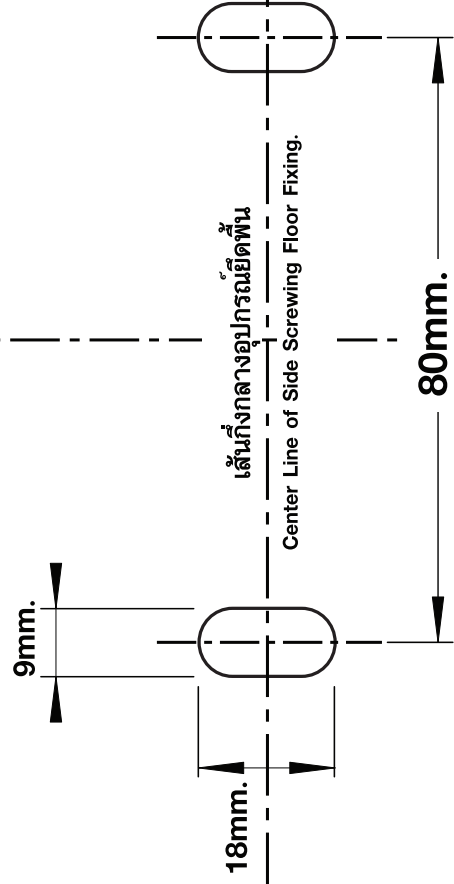

แนวผนัง

Finished Wall

แบบทาบเจาะ TEMPLATE TP-BI002 For :

B-3100 VICTOR Bidet
B-31007 VICTOR Bidet (Hygienic)

หน่วย : มม.
Unit : mm.
单位 : 毫米

เส้นกึ่งกลางโถบิเดต์
Center Line of Bidet

328mm.

ระยะที่แนะนำ เป็นระยะที่วัดออกมาจากผนังที่ตกแต่งเสร็จแล้วเท่านั้น
The suggested dimension is the range from the finished wall.
注意：该长度为已完成之墙壁为准

1 เดินท่อทิ้ง และท่อน้ำดื่มให้ตรงกับที่กำหนด
Install the drain and the supply pipe.
按照规定距离安装供水管与排水管

หน่วย : มม.
Unit : mm.
单位 : 毫米

2 ติดตั้งอุปกรณ์ยึดพื้นโดยใช้แบบทาบเจาะ
Install the floor fixing set by using the template.
地板固定距离以样板为准

*
ดูระยะติดตั้งอุปกรณ์ยึดพื้นจากแบบทาบเจาะ
Use the template for suggested fixing dimensions.
地板固定距离以样板为准。

3 ติดตั้งอุ้งกรมและท่อต่าง ๆ พร้อมโถบิเดต์
Connect the trap with bidet.
将各个部分配件与净身器一同安装。

4 ตรวจสอบและขมวดแนวร่องบาน
Check the overall installation and seal.
检查安装无误后将边缘封合。