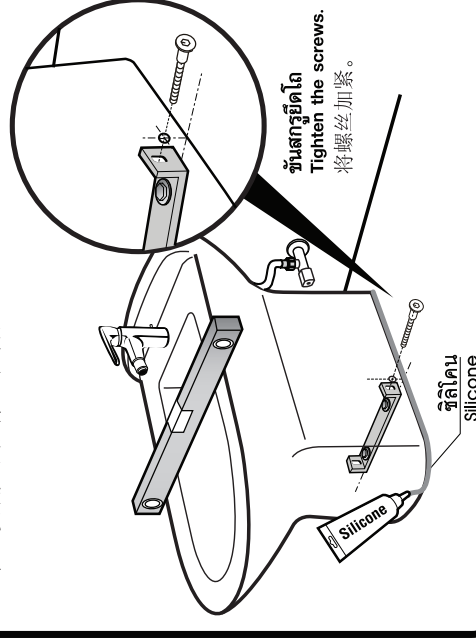

แนวผนัง

Finished Wall

แบบทาบเจาะ TEMPLATE TP-BI002 For :

B-3100 VICTOR Bidet
B-31007 VICTOR Bidet (Hygienic)

หน่วย : มม.
Unit : mm.
单位 : 毫米

เส้นกึ่งกลางโถบิเดต์
Center Line of Bidet

328mm.

ระยะที่แนะนำ เป็นระยะที่วัดออกมาจากผนังที่ตกแต่งเสร็จแล้วเท่านั้น
The suggested dimension is the range from the finished wall.
注意：该长度为已完成之墙壁为准

1 เดินท่อทิ้ง และท่อน้ำดื่มให้ตรงกับที่กำหนด
Install the drain and the supply pipe.
按照规定距离安装供水管与排水管

หน่วย : มม.
Unit : mm.
单位 : 毫米

2 ติดตั้งอุปกรณ์ยึดพื้นโดยใช้แบบทาบเจาะ
Install the floor fixing set by using the template.
地板固定距离以样板为准

*
ดูระยะติดตั้งอุปกรณ์ยึดพื้นจากแบบทาบเจาะ
Use the template for suggested fixing dimensions.
地板固定距离以样板为准。

3 ติดตั้งอุ้งกรมและท่อต่าง ๆ พร้อมโถบิเดต์
Connect the trap with bidet.
将各个部分配件与净身器一同安装。

4 ตรวจสอบและขมวดแนวร่องบาน
Check the overall installation and seal.
检查安装无误后将边缘封合。