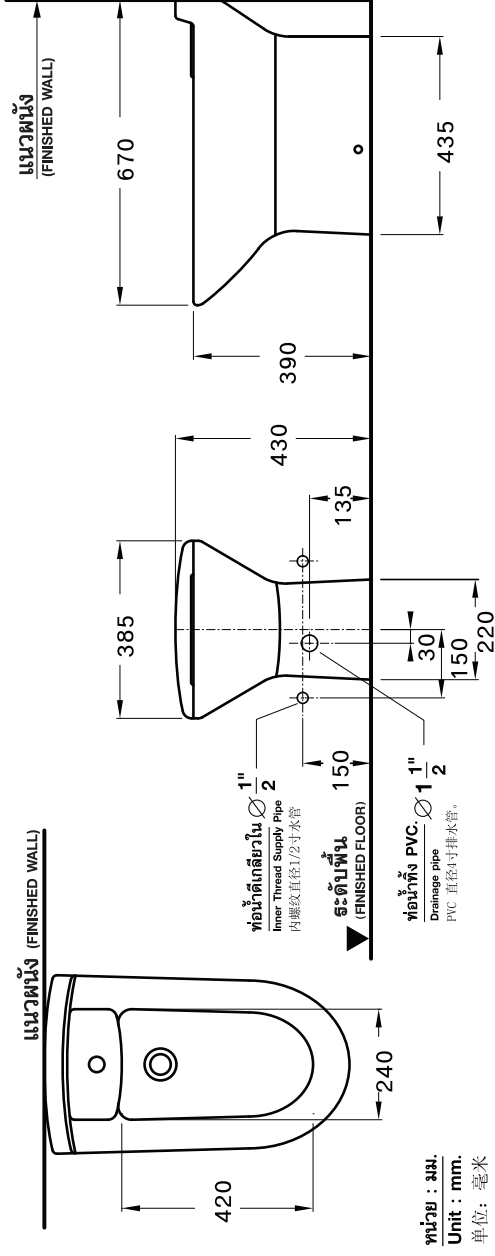

แนวผนัง

Finished Wall

แบบทาบเจาะ TEMPLATE TP-BI002 For :

B-3100 VICTOR Bidet
B-31007 VICTOR Bidet (Hygienic)

หน่วย : มม.
Unit : mm.
单位 : 毫米

เส้นกึ่งกลางโถบิเดต์
Center Line of Bidet

328mm.

ระยะที่แนะนำ เป็นระยะที่วัดออกมาจากผนังที่ตกแต่งเสร็จแล้วเท่านั้น
The suggested dimension is the range from the finished wall.
注意：该长度为已完成之墙壁为准

1 เดินท่อทิ้ง และท่อน้ำดื่มให้ตรงกับที่กำหนด
Install the drain and the supply pipe.
按照规定距离安装供水管与排水管

หน่วย : มม.
Unit : mm.
单位 : 毫米

2 ติดตั้งอุปกรณ์ยึดพื้นโดยใช้แบบทาบเจาะ
Install the floor fixing set by using the template.
地板固定距离以样板为准

*
ดูระยะติดตั้งอุปกรณ์ยึดพื้นจากแบบทาบเจาะ
Use the template for suggested fixing dimensions.
地板固定距离以样板为准。

3 ติดตั้งอุ้งกรมและท่อต่าง ๆ พร้อมโถบิเดต์
Connect the trap with bidet.
将各个部分配件与净身器一同安装。

4 ตรวจสอบและขมวดแนวร่องบาน
Check the overall installation and seal.
检查安装无误后将边缘封合。