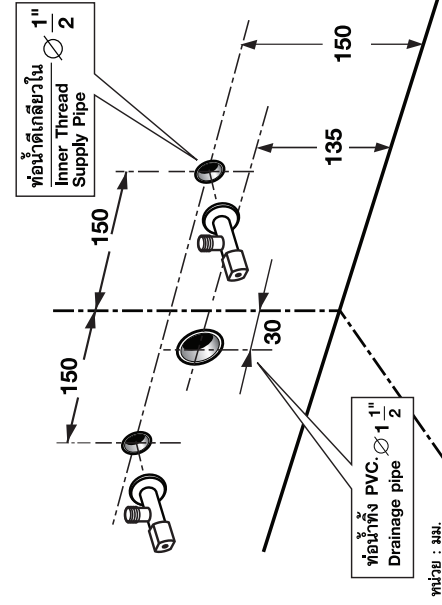

แนวผนัง

Finished Wall

แบบทาบเจาะ TEMPLATE TP-BI002 For :

B-3100 VICTOR Bidet
B-31007 VICTOR Bidet (Hygienic)

หน่วย : มม.
Unit : mm.
单位 : 毫米

เส้นกึ่งกลางโถบิเดต์
Center Line of Bidet

328mm.

ระยะที่แนะนำ เป็นระยะที่วัดออกมาจากผนังที่ตกแต่งเสร็จแล้วเท่านั้น
The suggested dimension is the range from the finished wall.
注意：该长度为已完成之墙壁为准

1 เดินท่อทิ้ง และท่อน้ำดื่มให้ตรงกับที่กำหนด
Install the drain and the supply pipe.
按照规定距离安装供水管与排水管

หน่วย : มม.
Unit : mm.
单位 : 毫米

2 ติดตั้งอุปกรณ์ยึดพื้นโดยใช้แบบทาบเจาะ
Install the floor fixing set by using the template.
地板固定距离以样板为准

*
ดูระยะติดตั้งอุปกรณ์ยึดพื้นจากแบบทาบเจาะ
Use the template for suggested fixing dimensions.
地板固定距离以样板为准。

3 ติดตั้งอุ้งกรมและท่อต่าง ๆ พร้อมโถบิเดต์
Connect the trap with bidet.
将各个部分配件与净身器一同安装。

4 ตรวจสอบและขมวดแนวร่องบาน
Check the overall installation and seal.
检查安装无误后将边缘封合。