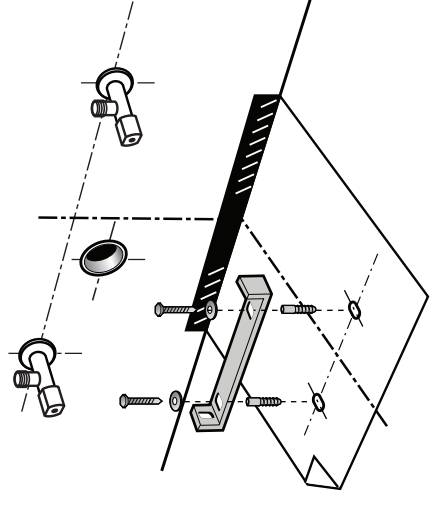

แนวผนัง

Finished Wall

แบบทาบเจาะ TEMPLATE TP-BI002 For :

B-3100 VICTOR Bidet
B-31007 VICTOR Bidet (Hygienic)

หน่วย : มม.
Unit : mm.
单位 : 毫米

เส้นกึ่งกลางโถบิเดต์
Center Line of Bidet

328mm.

ระยะที่แนะนำ เป็นระยะที่วัดออกมาจากผนังที่ตกแต่งเสร็จแล้วเท่านั้น
The suggested dimension is the range from the finished wall.
注意：该长度为已完成之墙壁为准

1 เดินท่อทิ้ง และท่อน้ำดื่มให้ตรงกับที่กำหนด
Install the drain and the supply pipe.
按照规定距离安装供水管与排水管

หน่วย : มม.
Unit : mm.
单位 : 毫米

2 ติดตั้งอุปกรณ์ยึดพื้นโดยใช้แบบทาบเจาะ
Install the floor fixing set by using the template.
地板固定距离以样板为准

*
ดูระยะติดตั้งอุปกรณ์ยึดพื้นจากแบบทาบเจาะ
Use the template for suggested fixing dimensions.
地板固定距离以样板为准。

3 ติดตั้งอุ้งกรมและท่อต่าง ๆ พร้อมโถบิเดต์
Connect the trap with bidet.
将各个部分配件与净身器一同安装。

4 ตรวจสอบและขมวดแนวร่องบาน
Check the overall installation and seal.
检查安装无误后将边缘封合。