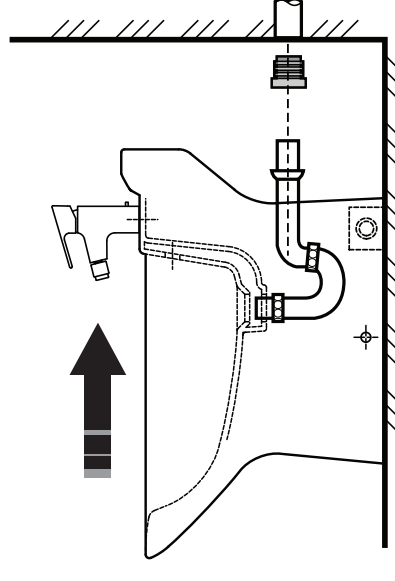

แนวผนัง

Finished Wall

แบบทาบเจาะ TEMPLATE TP-BI002 For :

B-3100 VICTOR Bidet
B-31007 VICTOR Bidet (Hygienic)

หน่วย : มม.
Unit : mm.
单位 : 毫米

เส้นกึ่งกลางโถบิเดต์
Center Line of Bidet

328mm.

ระยะที่แนะนำ เป็นระยะที่วัดออกมาจากผนังที่ตกแต่งเสร็จแล้วเท่านั้น
The suggested dimension is the range from the finished wall.
注意：该长度为已完成之墙壁为准

1 เดินท่อทิ้ง และท่อน้ำดื่มให้ตรงกับที่กำหนด
Install the drain and the supply pipe.
按照规定距离安装供水管与排水管

หน่วย : มม.
Unit : mm.
单位 : 毫米

2 ติดตั้งอุปกรณ์ยึดพื้นโดยใช้แบบทาบเจาะ
Install the floor fixing set by using the template.
地板固定距离以样板为准

*
ดูระยะติดตั้งอุปกรณ์ยึดพื้นจากแบบทาบเจาะ
Use the template for suggested fixing dimensions.
地板固定距离以样板为准。

3 ติดตั้งอุ้งกรมและท่อต่าง ๆ พร้อมโถบิเดต์
Connect the trap with bidet.
将各个部分配件与净身器一同安装。

4 ตรวจสอบและขมวดแนวร่องบาน
Check the overall installation and seal.
检查安装无误后将边缘封合。