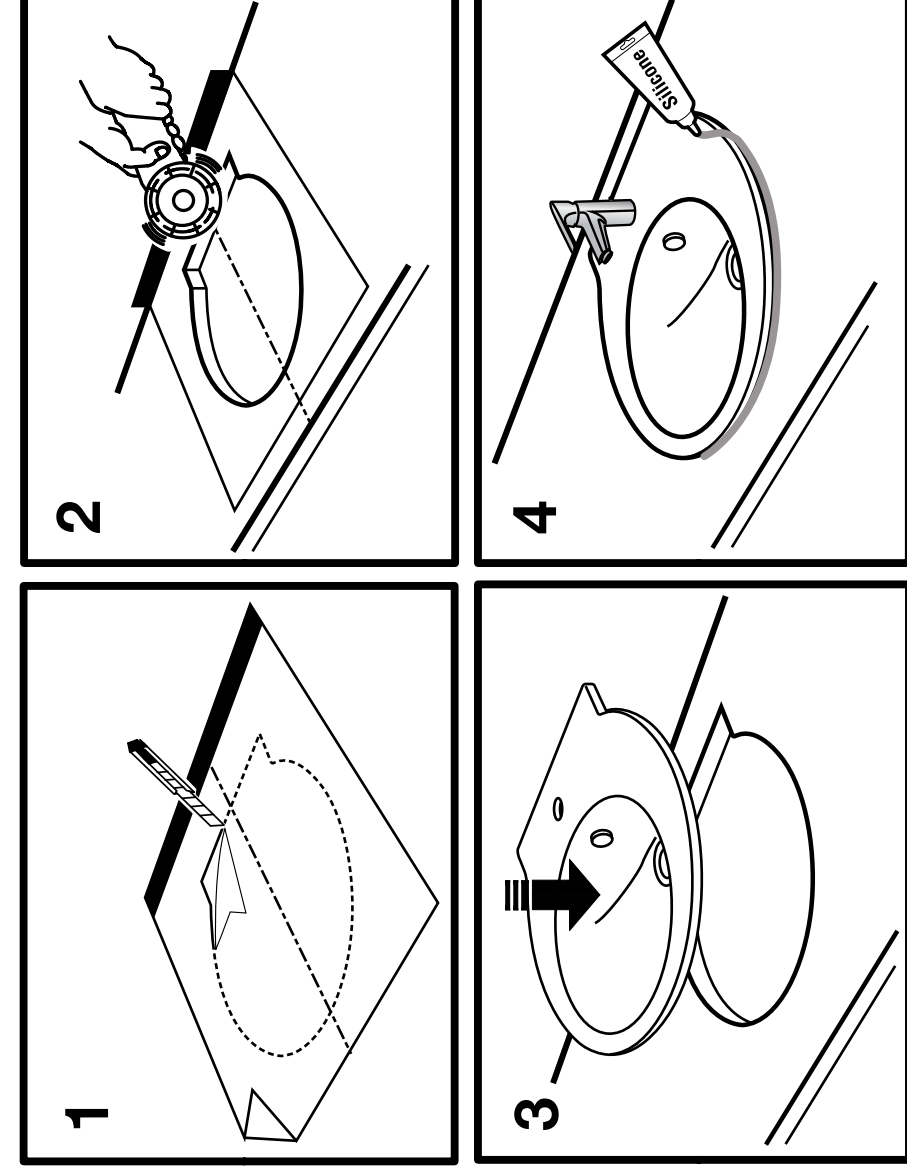

แบบทาบแนวผนัง TEMPLATE **TP-CT015** For :
C-0581 CHARISMA Countertop Basin
C-05817 CHARISMA Countertop Basin (Hygienic)

50mm.
SUGGESTED

450mm.

600mm.

แนวเส้นขอบอ่าง
Base line of bowl.

เจาะช่องทาน้ำเค็ดตามแนวเส้นนี้จะ
Cut countertop along this line.

Top View