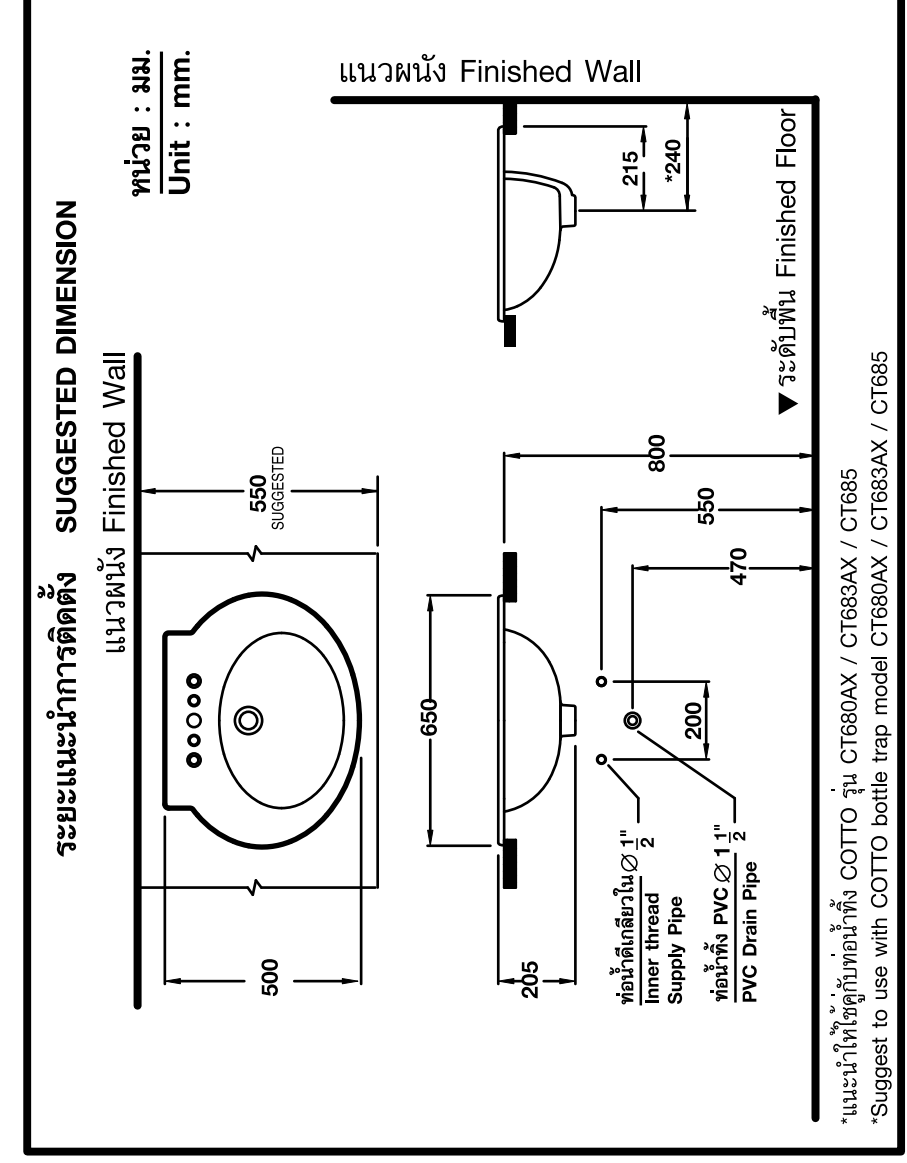

แบบทาบแนวผนัง TEMPLATE **TP-CT015** For :
C-0581 CHARISMA Countertop Basin
C-05817 CHARISMA Countertop Basin (Hygienic)

50mm.
SUGGESTED

450mm.

600mm.

แนวเส้นขอบอ่าง
Base line of bowl.

เจาะช่องทาน้ำเค็ดตามแนวเส้นนี้จะ
Cut countertop along this line.

Top View