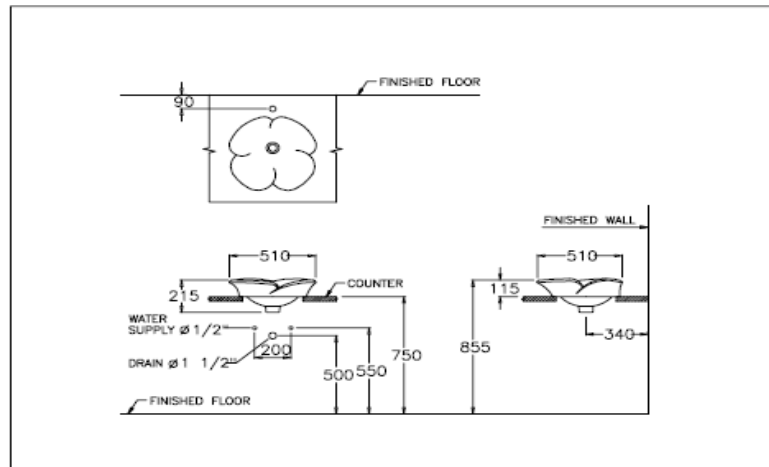

### ลักษณะสินค้า

- มาตรฐาน : มอก. 791-2544
- อ่างล้างหน้า : วางบนเคาน์เตอร์
- ขนาด : 510 x 510 x 215 มม.
- มาตรฐานรูก๊อก : ไม่มีรูก๊อก

### Product descriptions

- Standard : TIS 791 - 2544
- Basin : Above counter
- Size : 510 x 510 x 215 mm.
- Standard faucet hole : No faucet hole

Dimension ware	Dimension pack.	Unit
510 x 510 x 215	482 x 490 x 240	mm.
Net whight	Gross whight	Unit
9.00	12.00	kg.