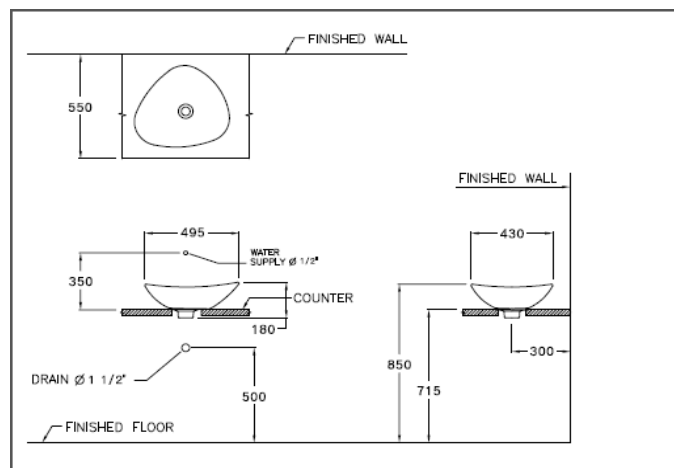

ลักษณะสินค้า

- อ่างล้างหน้า : วางบนเคาน์เตอร์
- ขนาด : 430 x 495 x 350 มม.
- มาตรฐานรูก๊อก : ไม่มีรูก๊อก

สินค้าในชุด ประกอบด้วย Consist of

อ่างล้างหน้า	Basin	: C002725	ฝาครอบรูน้ำล้น	Overflow Cover	: -
ขาตั้งอ่างล้างหน้า	Pedestal	: -	อุปกรณ์ติดตั้งและน๊อตยึด	Fixing Set	: -
ขาอ่างชนิดแขวน	Cover	: -	อุปกรณ์ติดตั้งพร้อมราวเหล็ก	Towel Bar	: -
สแตนเลสครอบท่อน้ำทิ้ง	Stainless Trap Cover	: -	แผ่นเซรามิก	Drain Cover	: -

Product descriptions

- Basin : Above counter
- Size : 430 x 495 x 350 mm.
- Standard faucet hole : No faucet hole

Dimension ware	Dimension pack.	Unit
430 x 495 x 350	455 x 515 x 205	mm.
Net whight	Gross whight	Unit
7.50	10.00	kg.