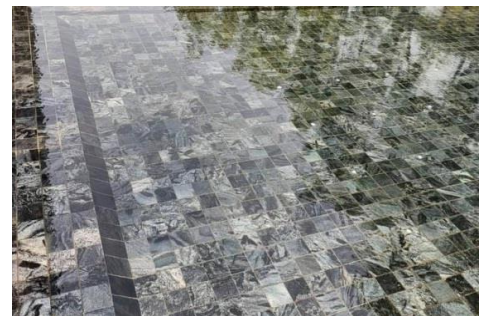

Volcanic Stone : หินภูเขาไฟ

SC001-1010, 1515

Green Bali Honed /กรีนบาหลิชัดเรียบ
10x10x1, 15x15x1 ซม.
950, 990.-/ตารางเมตร

SC003-1010, 1020

Black Lava Sawn-cut / ลาวาดำตัดเรียบ
10x10x1, 10x20x1 ซม.
950, 950.-/ตารางเมตร

Slate : หินกาบ

TS002-1010

Silver Grey Tumbled / ซิลเวอร์เกรย์โม่
10x10x1 ซม.
990.-/ตารางเมตร

PS002-1010

Silver Grey Honed / ซิลเวอร์เกรย์ขัดเรียบ
10x10x1 ซม.
1,300.-/ตารางเมตร

Blue Stone : หินบลูสโตน

CB001-1010

Crystal Blue Sanded/คริสตัลบลูแซนด์
10x10x1 ซม.
1,250.-/ตารางเมตร

CW001-1010

Cloudy White Sanded/คลาวด์ไวท์แซนด์
10x10x1 ซม.
1,250.-/ตารางเมตร