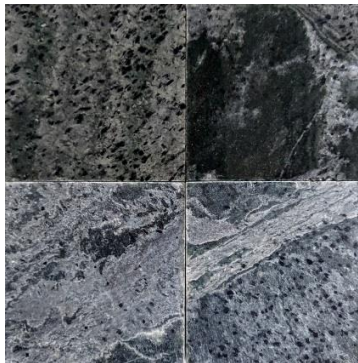

Volcanic Stone : หินภูเขาไฟ

SC001-1010, 1515

Green Bali Honed /กรีนบาหลิชัดเรียบ
10x10x1, 15x15x1 ซม.
950, 990.-/ตารางเมตร

SC003-1010, 1020

Black Lava Sawn-cut / ลาวาดำตัดเรียบ
10x10x1, 10x20x1 ซม.
950, 950.-/ตารางเมตร

Slate : หินกาบ

TS002-1010

Silver Grey Tumbled / ซิลเวอร์เกรย์โม่
10x10x1 ซม.
990.-/ตารางเมตร

PS002-1010

Silver Grey Honed / ซิลเวอร์เกรย์ขัดเรียบ
10x10x1 ซม.
1,300.-/ตารางเมตร

Blue Stone : หินบลูสโตน

CB001-1010

Crystal Blue Sanded/คริสตัลบลูแซนด์
10x10x1 ซม.
1,250.-/ตารางเมตร

CW001-1010

Cloudy White Sanded/คลาวด์ไวท์แซนด์
10x10x1 ซม.
1,250.-/ตารางเมตร