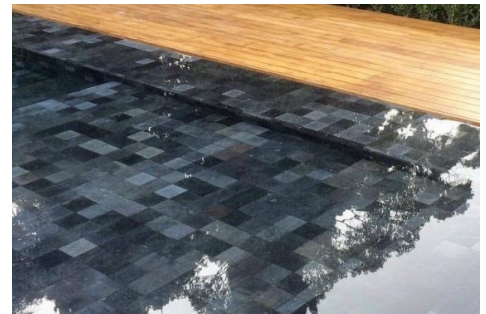

Volcanic Stone : หินภูเขาไฟ

SC001-1010, 1515

Green Bali Honed /กรีนบาหลิชัดเรียบ
10x10x1, 15x15x1 ซม.
950, 990.-/ตารางเมตร

SC003-1010, 1020

Black Lava Sawn-cut / ลาวาดำตัดเรียบ
10x10x1, 10x20x1 ซม.
950, 950.-/ตารางเมตร

Slate : หินกาบ

TS002-1010

Silver Grey Tumbled / ซิลเวอร์เกรย์โม่
10x10x1 ซม.
990.-/ตารางเมตร

PS002-1010

Silver Grey Honed / ซิลเวอร์เกรย์ขัดเรียบ
10x10x1 ซม.
1,300.-/ตารางเมตร

Blue Stone : หินบลูสโตน

CB001-1010

Crystal Blue Sanded/คริสตัลบลูแซนด์
10x10x1 ซม.
1,250.-/ตารางเมตร

CW001-1010

Cloudy White Sanded/คลาวด์ไวท์แซนด์
10x10x1 ซม.
1,250.-/ตารางเมตร