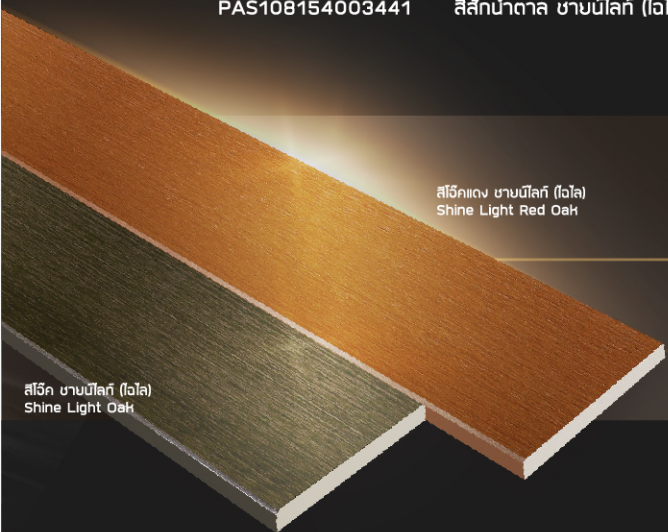

นาโน พิกเมนต์ (Nano Pigment)

สุดยอดเทคโนโลยีสี เเง วาววับ โดดเด่น เหนือกว่าที่เคยมีมา

สีสักทอง ชาญนิลท์ (โกลด์)
Shine Light Golden Teak

ไม้ฝา เมอรั (PLANK)

ระบบผนัง Wall Application

สีสักน้ำตาล ชาญนิลท์ (โกลด์)
Shine Light Brown Teak

รุ่น ลายสัก
ขอบตรง

รหัสสินค้า	สี	ขนาด ซม. (หนาXกว้างXยาว)	น้ำหนัก (กก./แผ่น)	จำนวน (แผ่น/ตร.ม.)	จำนวน (แผ่น/แพ็คเกจ)	ราคา (บาท/แผ่น)
PAS108153003411	สีสักทอง ชาญนิลท์ (โกลด์) Shine Light Golden Teak	0.8 X 15 X 300	5.40	2.67	5	110 99
PAS108153003441	สีสักน้ำตาล ชาญนิลท์ (โกลด์) Shine Light Brown Teak	0.8 X 15 X 300	5.40	2.67	5	110 99
PAS108154003411	สีสักทอง ชาญนิลท์ (โกลด์) Shine Light Golden Teak	0.8 X 15 X 400	7.20	2.00	5	140 129
PAS108154003441	สีสักน้ำตาล ชาญนิลท์ (โกลด์) Shine Light Brown Teak	0.8 X 15 X 400	7.20	2.00	5	140 129

สีโอ๊คแดง ชาญนิลท์ (โกลด์)
Shine Light Red Oak

ไม้ระแนง เมอรั (STRIP)

ระบบฝ้า Ceiling Application

สีโอ๊ค ชาญนิลท์ (โกลด์)
Shine Light Oak

รุ่น ลายเสี้ยน
ขอบวี

รหัสสินค้า	สี	ขนาด ซม. (หนาXกว้างXยาว)	น้ำหนัก (กก./แผ่น)	จำนวน (แผ่น/ตร.ม.)	จำนวน (แผ่น/แพ็คเกจ)	ราคา (บาท/แผ่น)
TAV408753003471	สีโอ๊คแดง ชาญนิลท์ (โกลด์) Shine Light Red Oak	0.8 X 7.5 X 300	2.70	4.45	10	55 50
TAV408753003481	สีโอ๊ค ชาญนิลท์ (โกลด์) Shine Light Oak	0.8 X 7.5 X 300	2.70	4.45	10	55 50