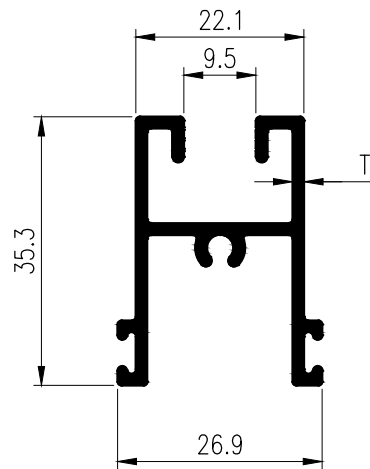

SLIDING WINDOW
& DOOR

ชุดประตู-หน้าต่างบานเลื่อน

SECTION	THICKNESS (mm.)	WEIGHT (kg./m.)
TRT-0801501	0.8	0.332
TRT-1001501	1.0	0.389
TRT-1201501	1.2	0.445
TRT-1501501	1.5	0.527