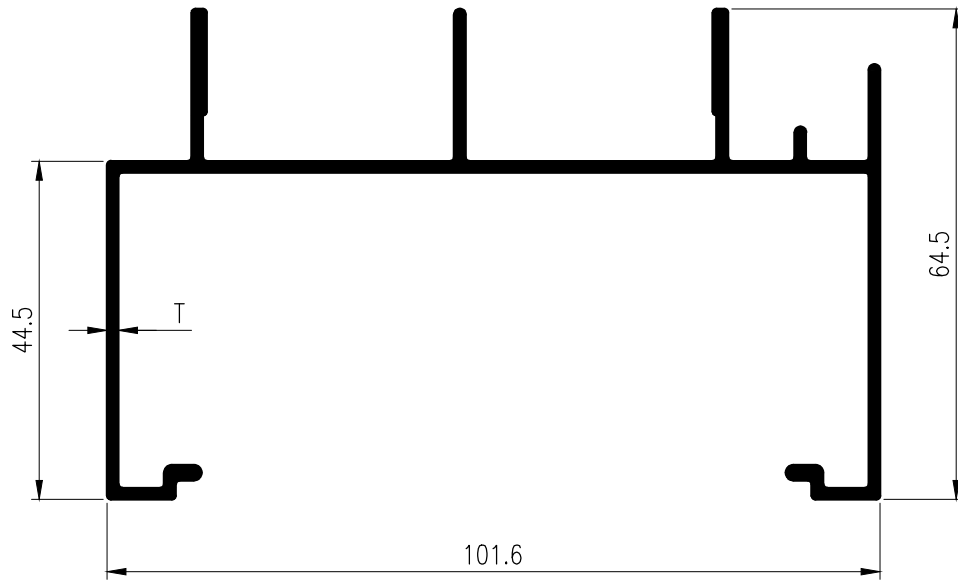

SLIDING WINDOW
& DOOR

ชุดประตู-หน้าต่างบานเลื่อน

SECTION	THICKNESS (mm.)	WEIGHT (kg./m.)
TRT-0809876	0.8	0.693
TRT-1209876	1.2	1.032
TRT-1409876	1.4	1.157
TRT-1509876	1.5	1.232