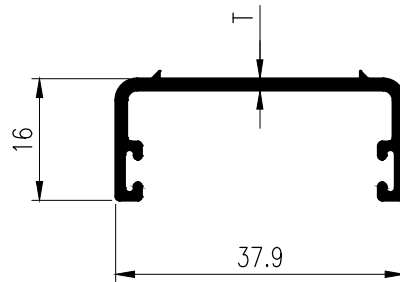

SLIDING WINDOW
& DOOR

ชุดประตู-หน้าต่างบานเลื่อน

SECTION	THICKNESS (mm.)	WEIGHT (kg./m.)
TRT-0801513	0.8	0.191
TRT-1001513	1.0	0.223
TRT-1201513	1.2	0.255
TRT-1501513	1.5	0.294