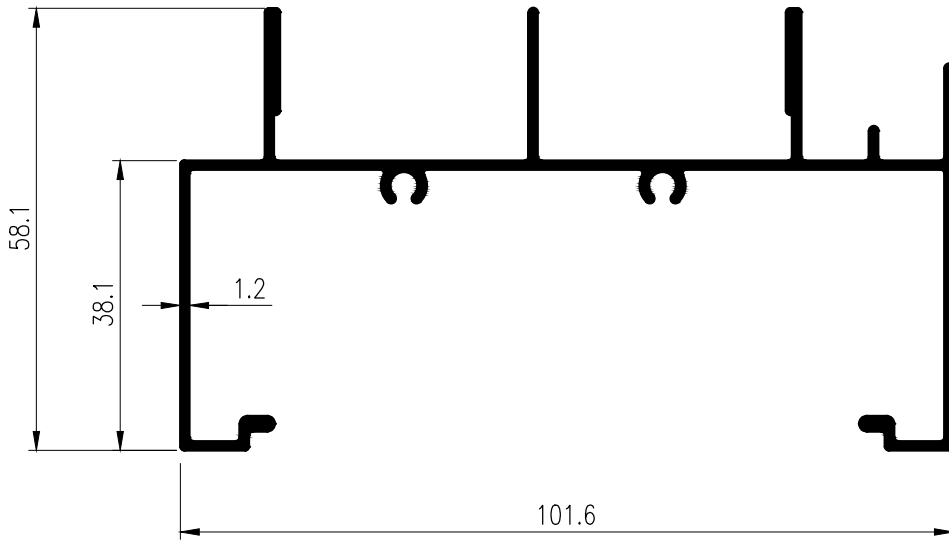

TARA

GROUP 07

SLIDING WINDOW
& DOOR
ชุดประตู-หน้าต่างบานเลื่อน

TRT-9878
WT : 1.055 kg./m.