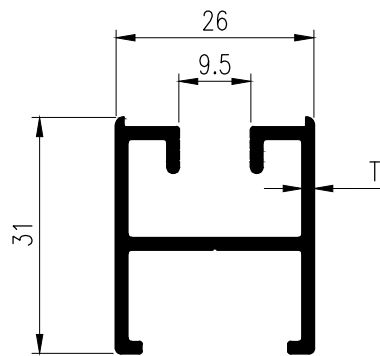

SLIDING WINDOW & DOOR ชุดประตู-หน้าต่างบานเลื่อน

SECTION	THICKNESS (mm.)	WEIGHT (kg./m.)
TRT-0801502	0.8	0.253
TRT-1001502	1.0	0.310
TRT-1201502	1.2	0.365
TRT-1501502	1.5	0.446