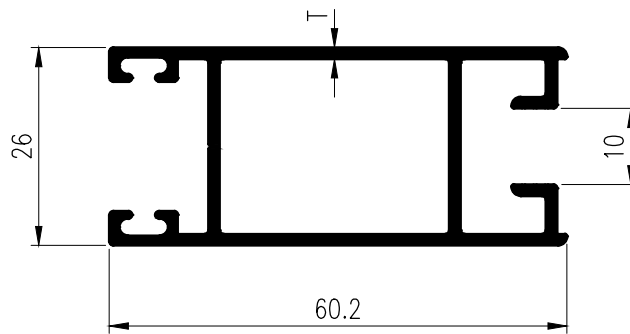

SLIDING WINDOW  
& DOOR

ชุดประตู-หน้าต่างบานเลื่อน

SECTION	THICKNESS (mm.)	WEIGHT (kg./m.)
TRT-1201530	1.2	0.662
TRT-1301530	1.3	0.715
TRT-1501530	1.5	0.817
TRT-2001530	2.0	1.066

SLIDING WINDOW  
& DOOR  
ชุดประตู-หน้าต่างบานเลื่อน