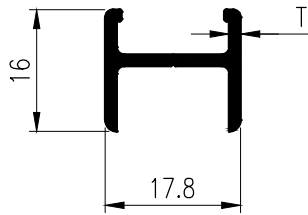

SLIDING WINDOW
& DOOR
ชุดประตู-หน้าต่างบานเลื่อน

SECTION	THICKNESS (mm.)	WEIGHT (kg./m.)
TRT-0801514	0.8	0.110
TRT-1001514	1.0	0.135
TRT-1201514	1.2	0.159
TRT-1501514	1.5	0.194