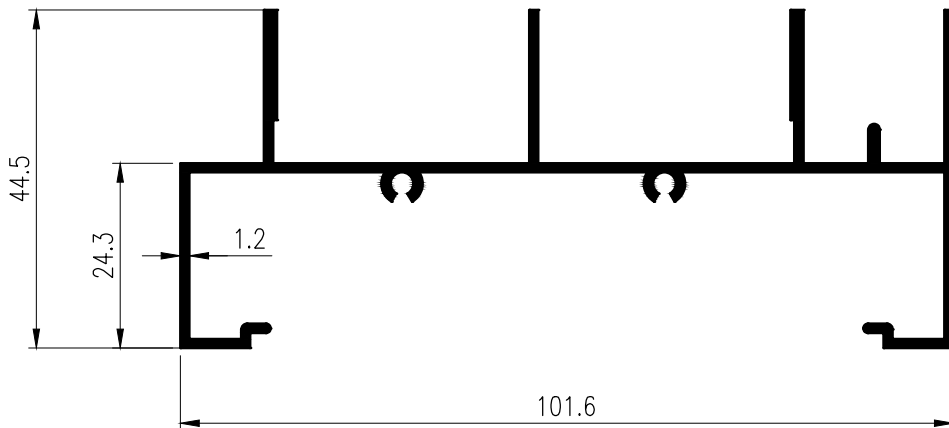

TRT-8905
WT : 0.934 kg./m.