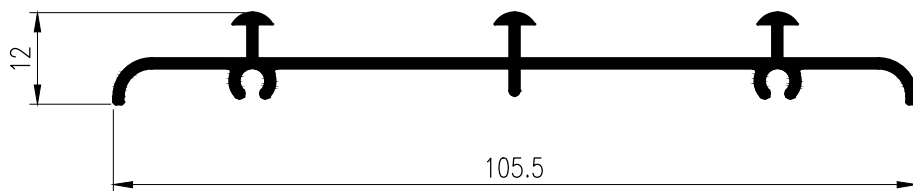

SLIDING WINDOW
& DOOR

ชุดประตู-หน้าต่างบานเลื่อน

SECTION	THICKNESS (mm.)	WEIGHT (kg./m.)
TRT-1307016	1.3	0.558
TRT-1507016	1.5	0.629