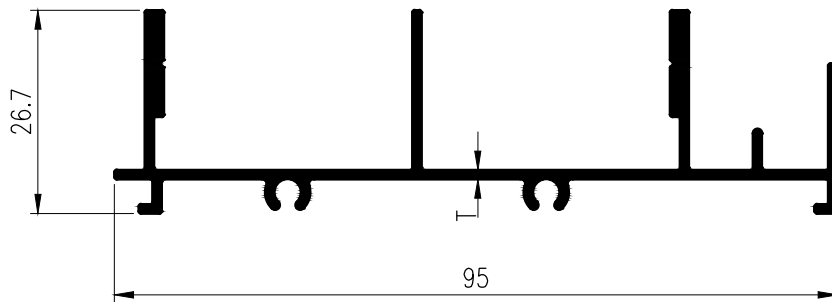

# TARA

GROUP 07

SLIDING WINDOW  
& DOOR  
ชุดประตู-หน้าต่างบานเลื่อน

TRT-9878  
WT : 1.055 kg./m.

TRT-8905  
WT : 0.934 kg./m.

SLIDING WINDOW  
& DOOR

ชุดประตู-หน้าต่างบานเลื่อน

SECTION	THICKNESS (mm.)	WEIGHT (kg./m.)
TRT-0807011	0.8	0.606
TRT-1007011	1.0	0.692
TRT-1207011	1.2	0.777
TRT-1507011	1.5	0.902