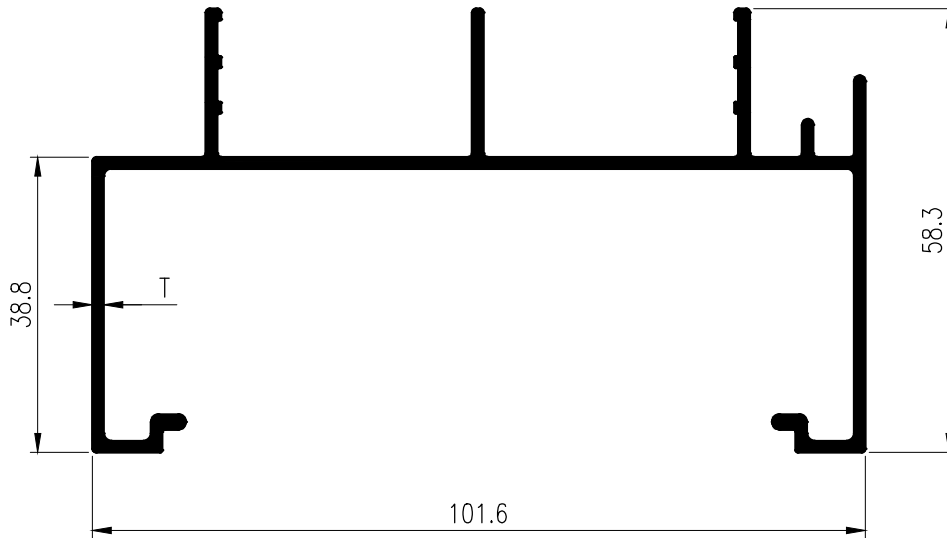

## ASSEMBLY DRAWING FOR SLIDING & DOOR

ประตูบานเลื่อน

GROUP 07

SLIDING WINDOW  
& DOOR

ชุดประตู-หน้าต่างบานเลื่อน

SECTION	THICKNESS (mm.)	WEIGHT (kg./m.)
TRT-0702707	0.7	0.557
TRT-0802707	0.8	0.611
TRT-1402707	1.4	1.080
TRT-1502707	1.5	1.153