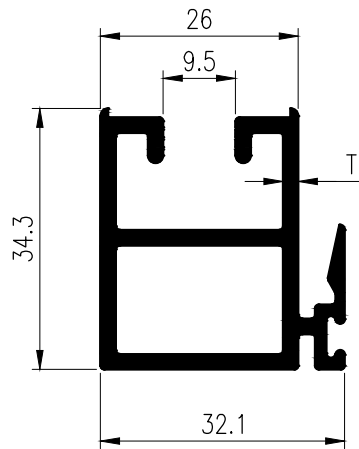

SLIDING WINDOW & DOOR ชุดประตู-หน้าต่างบานเลื่อน

SECTION	THICKNESS (mm.)	WEIGHT (kg./m.)
TRT-0801503	0.8	0.402
TRT-1001503	1.0	0.479
TRT-1201503	1.2	0.554
TRT-1501503	1.5	0.663
TRT-2001503	2.0	0.826