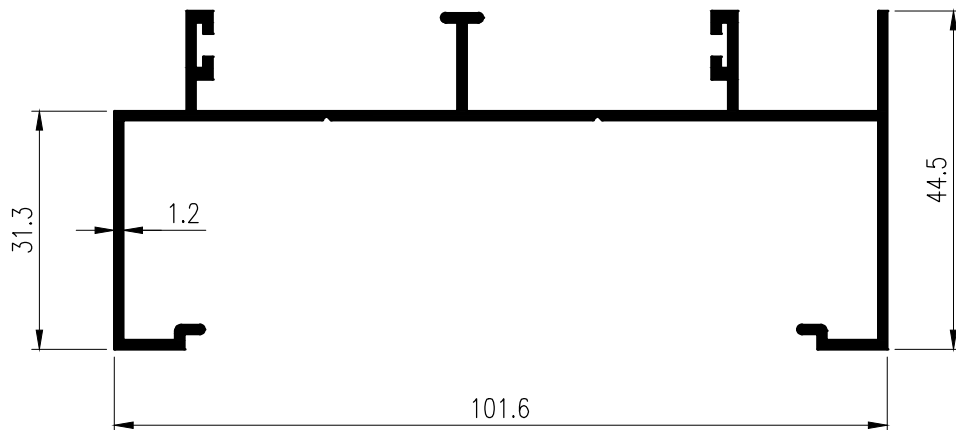

# TARA

GROUP 07

SLIDING WINDOW  
& DOOR  
ชุดประตู-หน้าต่างบานเลื่อน

TRT-9878  
WT : 1.055 kg./m.

TRT-8905  
WT : 0.934 kg./m.

SLIDING WINDOW  
& DOOR

ชุดประตู-หน้าต่างบานเลื่อน

SECTION	THICKNESS (mm.)	WEIGHT (kg./m.)
TRT-0807011	0.8	0.606
TRT-1007011	1.0	0.692
TRT-1207011	1.2	0.777
TRT-1507011	1.5	0.902