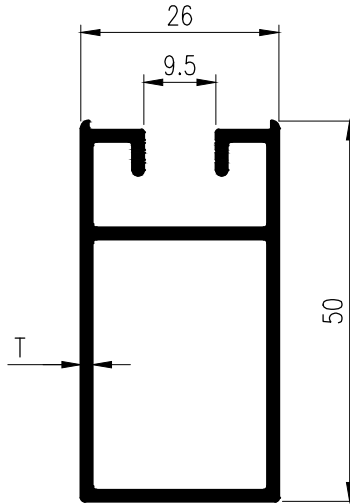

SLIDING WINDOW
& DOOR

ชุดประตู-หน้าต่างบานเลื่อน

SECTION	THICKNESS (mm.)	WEIGHT (kg./m.)
TRT-0801504	0.8	0.377
TRT-1001504	1.0	0.466
TRT-1201504	1.2	0.553
TRT-1501504	1.5	0.679
TRT-2001504	2.0	0.882