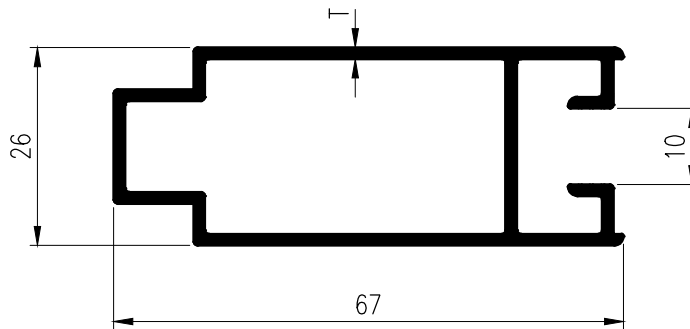

SLIDING WINDOW
& DOOR

ชุดประตู-หน้าต่างบานเลื่อน

SECTION	THICKNESS (mm.)	WEIGHT (kg./m.)
TRT-1201530	1.2	0.662
TRT-1301530	1.3	0.715
TRT-1501530	1.5	0.817
TRT-2001530	2.0	1.066