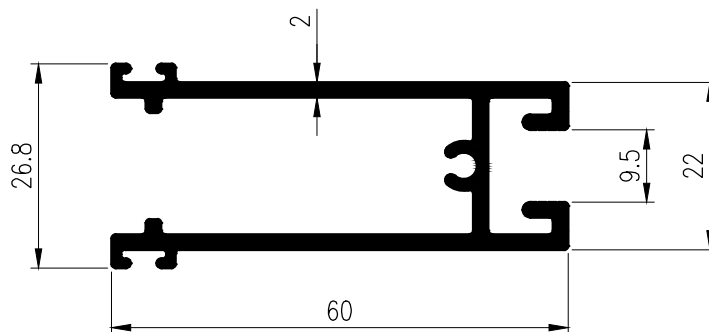

T-15687
WT : 0.933 kg./m.