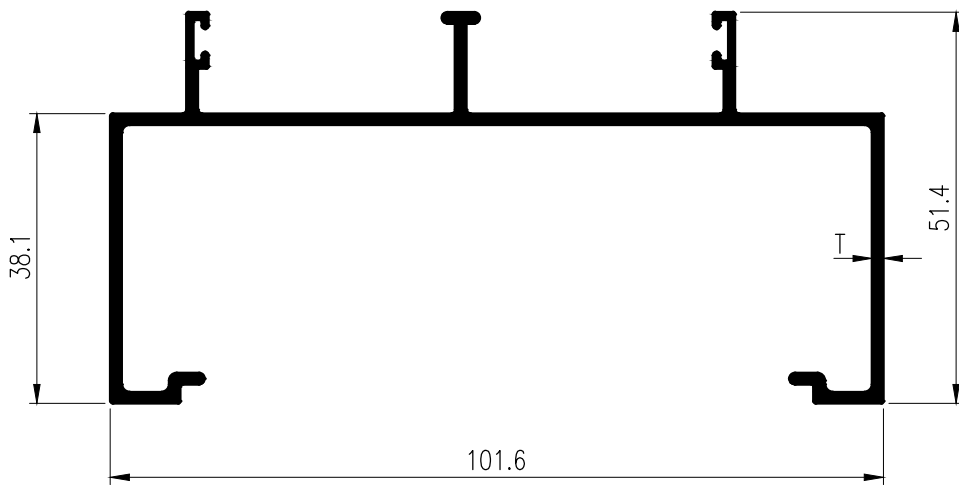

SLIDING WINDOW
& DOOR
ชุดประตู-หน้าต่างบานเลื่อน

SECTION	THICKNESS (mm.)	WEIGHT (kg./m.)
TRT-0809872	0.8	0.592
TRT-1009872	1.0	0.712
TRT-1209872	1.2	0.830
TRT-1509872	1.5	1.005