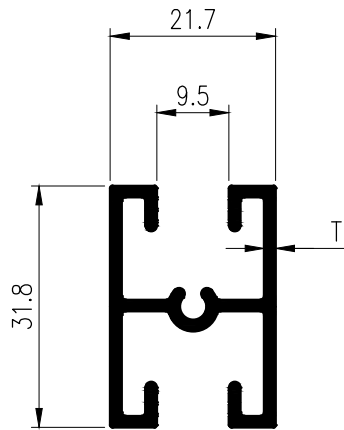

SLIDING WINDOW
& DOOR

ชุดประตู-หน้าต่างบานเลื่อน

SECTION	THICKNESS (mm.)	WEIGHT (kg./m.)
TRT-0807018	0.8	0.310
TRT-1007018	1.0	0.368
TRT-1107018	1.1	0.390
TRT-1207018	1.2	0.425
TRT-1507018	1.5	0.506