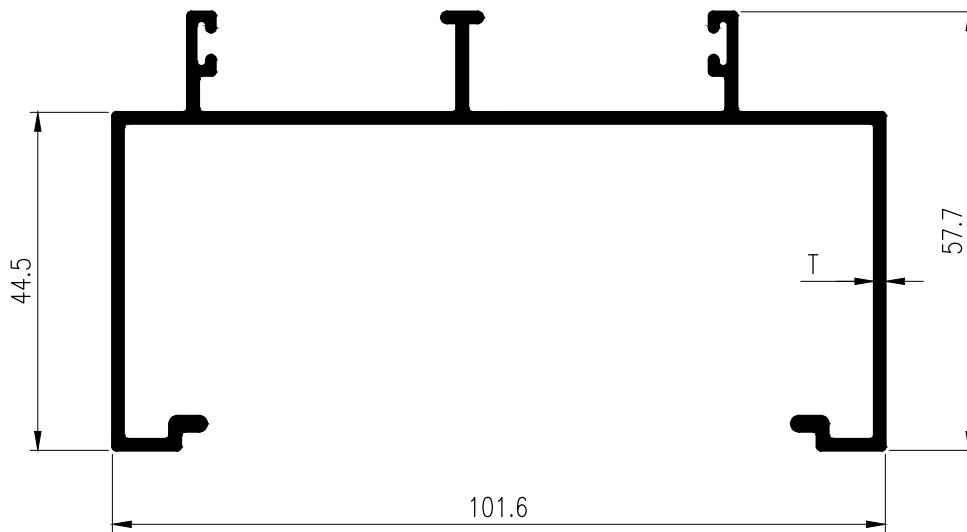

SLIDING WINDOW
& DOOR

ชุดประตู-หน้าต่างบานเลื่อน

SECTION	THICKNESS (mm.)	WEIGHT (kg./m.)
TRT-1009875	1.0	0.753
TRT-1209875	1.2	0.864
TRT-1509875	1.5	1.096