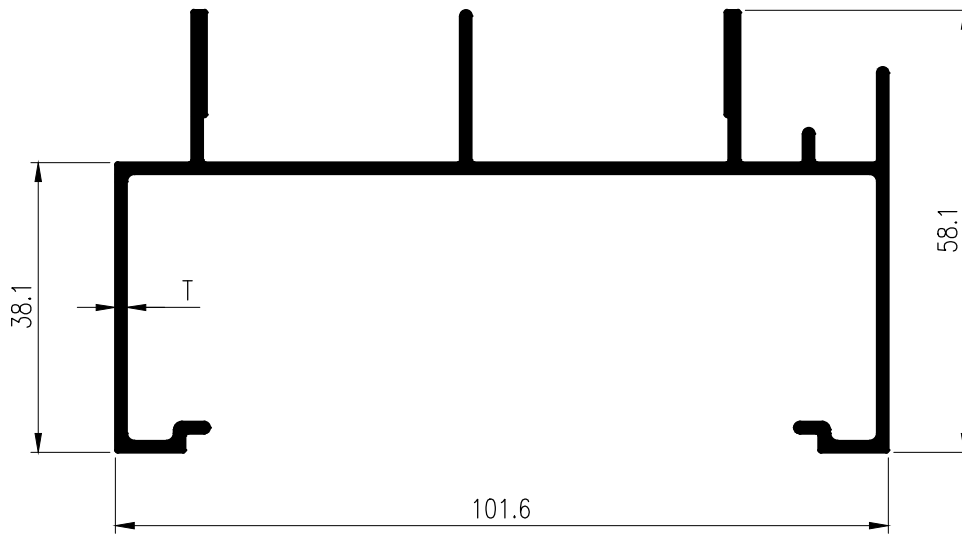

SLIDING WINDOW
& DOOR
ชุดประตู-หน้าต่างบานเลื่อน

SECTION	THICKNESS (mm.)	WEIGHT (kg./m.)
TRT-0809873	0.8	0.717
TRT-1009873	1.0	0.848
TRT-1209873	1.2	0.977
TRT-1509873	1.5	1.169