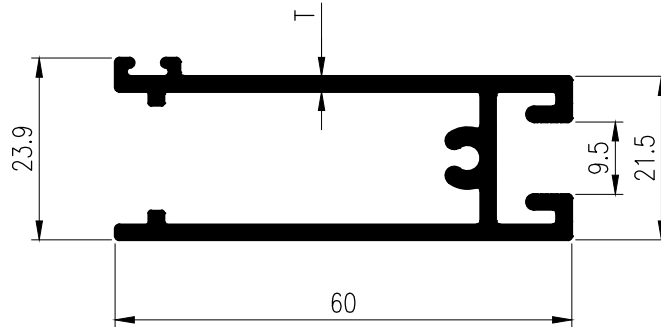

SLIDING WINDOW & DOOR

ชุดประตู-หน้าต่างบานเลื่อน

SECTION	THICKNESS (mm.)	WEIGHT (kg./m.)
TRT-0801508	0.8	0.423
TRT-1001508	1.0	0.508
TRT-1201508	1.2	0.593
TRT-1501508	1.5	0.715
TRT-2001508	2.0	0.932