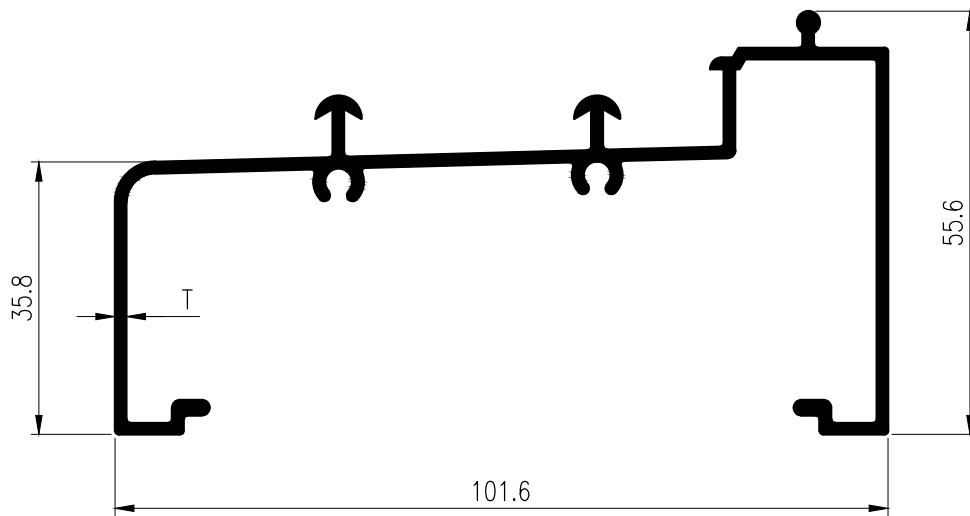

SLIDING WINDOW
& DOOR
ชุดประตู-หน้าต่างบานเลื่อน

SECTION	THICKNESS (mm.)	WEIGHT (kg./m.)
TRT-1109874	1.1	0.852
TRT-1209874	1.2	0.907
TRT-1509874	1.5	1.121