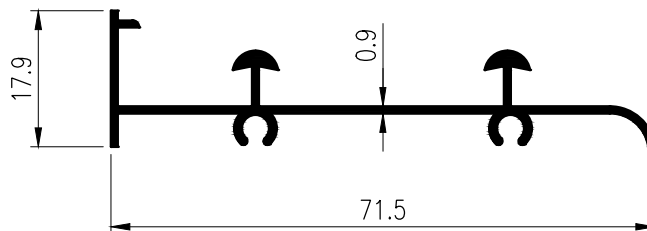

TRT-2690
WT : 0.357 kg./m.