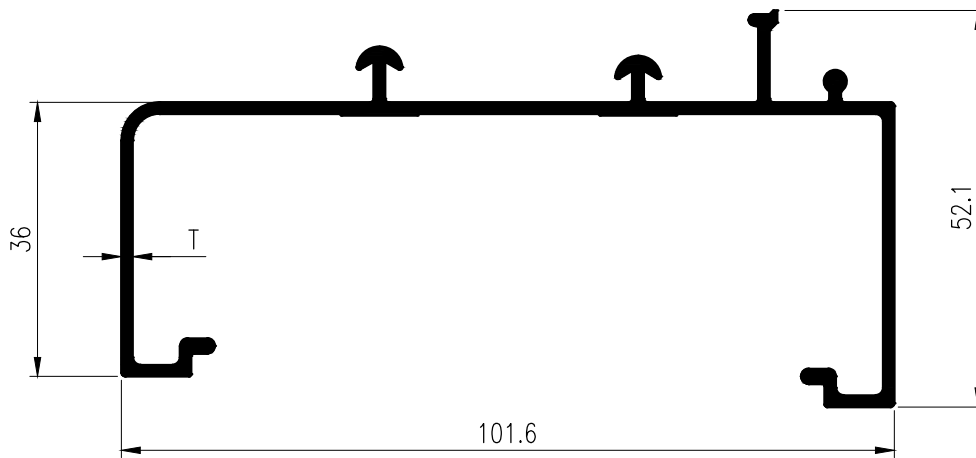

SLIDING WINDOW
& DOOR

ชุดประตู-หน้าต่างบานเลื่อน

SECTION	THICKNESS (mm.)	WEIGHT (kg./m.)
TRT-0702709	0.70	0.534
TRT-0852709	0.85	0.614
TRT-1102709	1.10	0.769
TRT-1502709	1.50	1.016