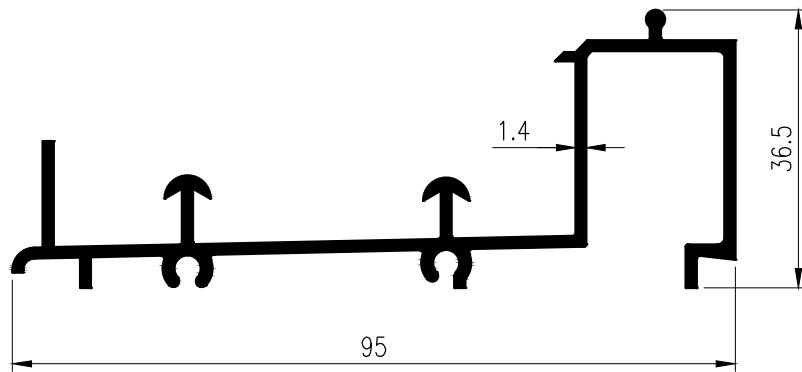

SLIDING WINDOW
& DOOR

ชุดประตู-หน้าต่างบานเลื่อน

TRT-1805
WT : 0.875 kg./m.