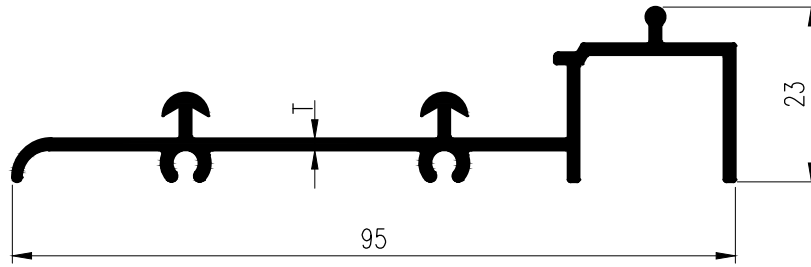

SLIDING WINDOW & DOOR

ชุดประตู-หน้าต่างบานเลื่อน

SECTION	THICKNESS (mm.)	WEIGHT (kg./m.)
TRT-0807010	0.8	0.466
TRT-0907010	0.9	0.483
TRT-1007010	1.0	0.541
TRT-1207010	1.2	0.617
TRT-1507010	1.5	0.715