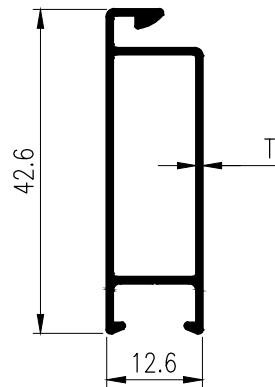

SLIDING WINDOW & DOOR ชุดประตู-หน้าต่างบานเลื่อน

SECTION	THICKNESS (mm.)	WEIGHT (kg./m.)
TRT-0801210	0.8	0.260
TRT-1001210	1.0	0.483
TRT-1201210	1.2	0.359
TRT-1501210	1.5	0.435
TRT-2001210	2.0	0.538