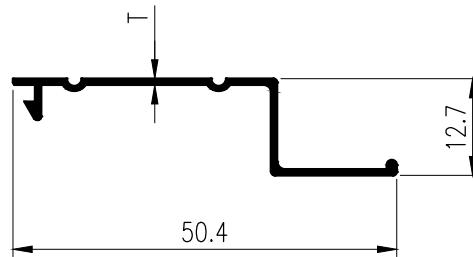

SLIDING WINDOW & DOOR ชุดประตู-หน้าต่างบานเลื่อน

SECTION	THICKNESS (mm.)	WEIGHT (kg./m.)
TRT-0801509	0.8	0.155
TRT-1001509	1.0	0.190
TRT-1201509	1.2	0.224
TRT-1501509	1.5	0.275