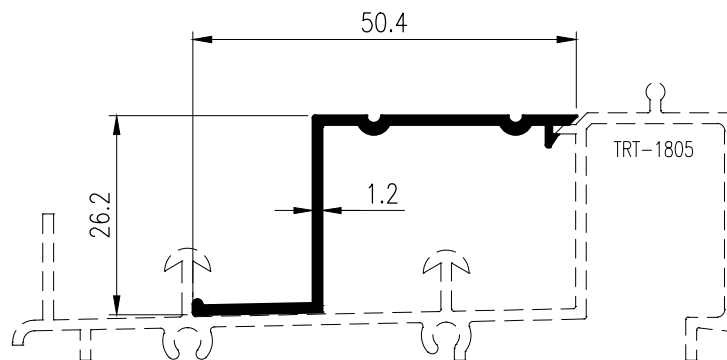

TRT-1806
WT : 0.264 kg./m.