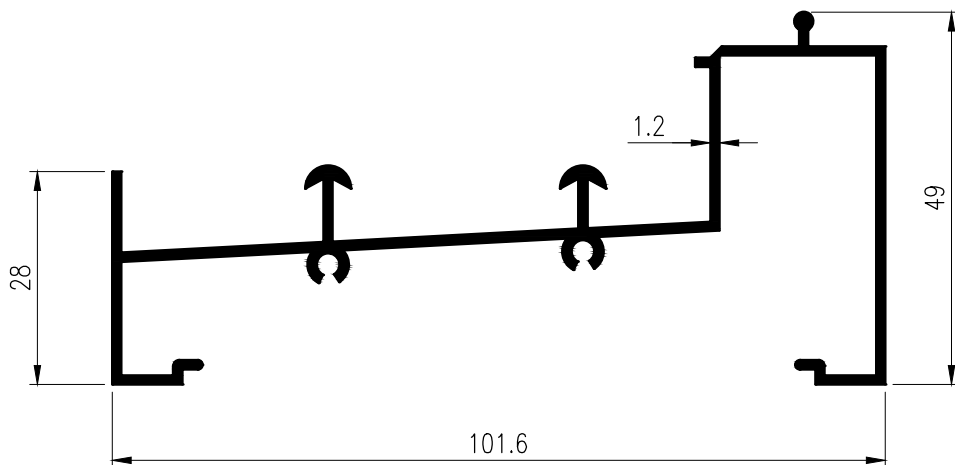

TRT-8907
WT : 0.895 kg./m.