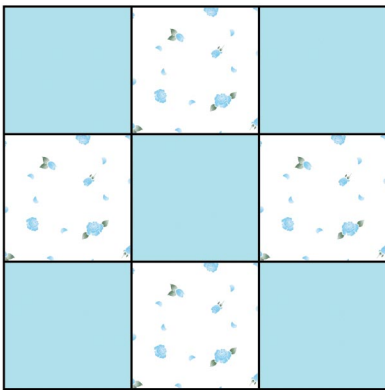

- ลายดอกพกา
สีชมพู
- สีชมพูทับทิม

- ลายดอกราชพฤกษ์
- สีขาวไข่มุก

- ลายดอกกุหลาบสวรรค์
- สีฟ้าไพลิน

- ลายดอกกันเกรา
สีชมพูกุหลาบ
- ลายดอกกันเกรา
สีฟ้าอันดามัน

รูปแบบการติดตั้งฝ้า (Mix & Match)

ลายที่ 1 + 13 + 14

ลายที่ 6 + 7 + 9

ลายที่ 7 + 8

ลายที่ 3 + 5

ลายที่ 2 + 7

ลายที่ 1 + 6

ลายที่ 2 + 12

ลายที่ 3 + 11

ลายที่ 4