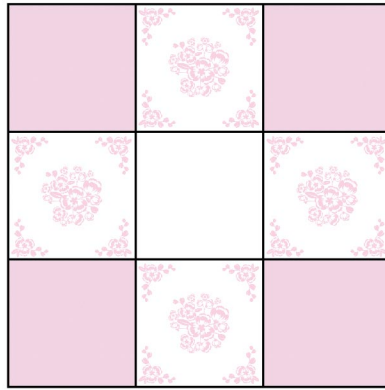

- ลายดอกพกา
สีชมพู
- สีชมพูทับทิม

- ลายดอกราชพฤกษ์
- สีขาวไข่มุก

- ลายดอกกุหลาบสวรรค์
- สีฟ้าไพลิน

- ลายดอกกันเกรา
สีชมพูกุหลาบ
- ลายดอกกันเกรา
สีฟ้าอันดามัน

รูปแบบการติดตั้งฝ้า (Mix & Match)

ลายที่ 1 + 13 + 14

ลายที่ 6 + 7 + 9

ลายที่ 7 + 8

ลายที่ 3 + 5

ลายที่ 2 + 7

ลายที่ 1 + 6

ลายที่ 2 + 12

ลายที่ 3 + 11

ลายที่ 4

ชื่อลายฝ้า

- | | | | |
|------------------------------|-----------------------------|--------------------------------|-------------------------------|
| 1 ลายดอกกลีบลี | 2 ลายดอกชากรุระ | 3 ลายดอกกุหลาบสวรรค์ | 4 ลายดอกราชพฤกษ์ |
| 5 สีฟ้าโพลีน | 6 สีชมพูทับทิม | 7 สีขาวไข่มุก | 8 ลายดอกพญา สีฟ้า |
| 9 ลายดอกพญา สีชมพู | 10 ลายดอกกันเกรา สีขาวมะลิ | 11 ลายดอกกันเกรา สีฟ้าอันดามัน | 12 ลายดอกกันเกรา สีชมพูกุหลาบ |
| 13 ลายทิมเบอร์ สีฟ้าอันดามัน | 14 ลายทิมเบอร์ สีชมพูกุหลาบ | | |