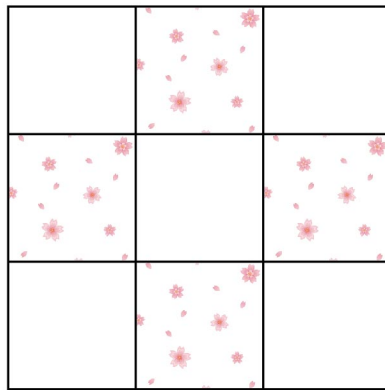

- ลายดอกพกา
สีชมพู
- สีชมพูทับทิม

- ลายดอกราชพฤกษ์
- สีขาวไข่มุก

- ลายดอกกุหลาบสวรรค์
- สีฟ้าไพลิน

- ลายดอกกันเกรา
สีชมพูกุหลาบ
- ลายดอกกันเกรา
สีฟ้าอันดามัน

รูปแบบการติดตั้งฝ้า (Mix & Match)

ลายที่ 1 + 13 + 14

ลายที่ 6 + 7 + 9

ลายที่ 7 + 8

ลายที่ 3 + 5

ลายที่ 2 + 7

ลายที่ 1 + 6

ลายที่ 2 + 12

ลายที่ 3 + 11

ลายที่ 4