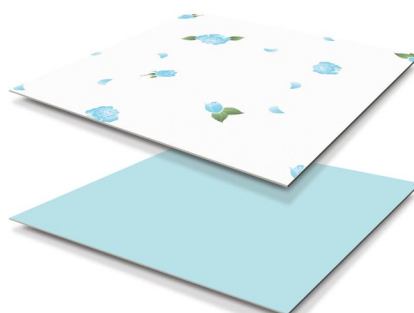

ฝ้าสมาร์ทบอร์ด เอสซีจี รุ่น ซูเปอร์สมาร์ท

ขนาด 60x60x0.4 ซม.

สวย ทน คุ่มค่า

ทนทาน ทนน้ำ ทนชื้น

แบบลามิเนต (Laminated Board)

• ลายดอกลิลลี่

• ลายดอกซากุระ

• ลายดอกกุหลาบสวรรค์

• ลายดอกกันเกรา
สีขาวมะลิ

• ลายดอกกันเกรา
สีฟ้าอันดามัน

• ลายดอกกันเกรา
สีชมพูกุหลาบ

• ลายทิมเบอร์
สีฟ้าอันดามัน

• ลายทิมเบอร์
สีชมพูกุหลาบ

คุณสมบัติพิเศษของฝ้าสมาร์ทบอร์ด เอสซีจี รุ่น ซูเปอร์สมาร์ท

- **สวย** ด้วยลวดลายที่หลากหลาย สีสดใสสวยงาม ดีไซน์ทันสมัย
- **ทนทาน ใช้งานได้ยาวนาน** เพราะแข็งแรง ไม่หักง่าย ทนน้ำ ทนชื้น
- **ปลวกไม่กิน** ด้วยเนื้อวัสดุไฟเบอร์ซีเมนต์
- **ทำความสะอาดง่าย** เช็ดคราบสกปรกและของเหลวได้ง่ายด้วยวัสดุที่ทนน้ำ
- **บ้านเย็นขึ้น** เพราะค่านำความร้อนต่ำถึง 0.084 วัตต์/ม.^๒ C ตามมาตรฐานการทดสอบ ASTM C117

1 กล่อง
URR จู
10 แผ่น

การใช้งาน และรายละเอียดผลิตภัณฑ์

ลักษณะการใช้งาน	ความหนา (มม.)	กว้าง x ยาว (ซม.)	การติดตั้ง	น้ำหนัก (กก./แผ่น)	พื้นที่ใช้งานต่อแผ่น (ตร.ม.)
ฝ้าภายใน	4	60 x 60	ที-บาร์	2.20	0.36

ตัวอย่างการใช้งาน

- ลายดอกพกา
สีชมพู
- สีชมพูทับทิม

- ลายดอกราชพฤกษ์
- สีขาวไข่มุก

- ลายดอกกุหลาบสวรรค์
- สีฟ้าไพลิน

- ลายดอกกันเกรา
สีชมพูกุหลาบ
- ลายดอกกันเกรา
สีฟ้าอันดามัน

รูปแบบการติดตั้งฝ้า (Mix & Match)

ลายที่ 1 + 13 + 14