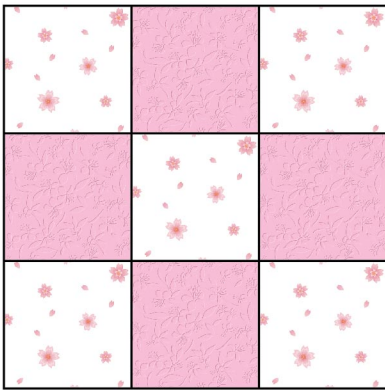

- ลายดอกพกา
สีชมพู
- สีชมพูทับทิม

- ลายดอกราชพฤกษ์
- สีขาวไข่มุก

- ลายดอกกุหลาบสวรรค์
- สีฟ้าไพลิน

- ลายดอกกันเกรา
สีชมพูกุหลาบ
- ลายดอกกันเกรา
สีฟ้าอันดามัน

รูปแบบการติดตั้งฝ้า (Mix & Match)

ลายที่ 1 + 13 + 14

ลายที่ 6 + 7 + 9

ลายที่ 7 + 8

ลายที่ 3 + 5

ลายที่ 2 + 7

ลายที่ 1 + 6

ลายที่ 2 + 12

ลายที่ 3 + 11

ลายที่ 4

ชื่อลายฝ้า

- | | | | |
|------------------------------|-----------------------------|--------------------------------|-------------------------------|
| 1 ลายดอกกลีบลี | 2 ลายดอกชากรุระ | 3 ลายดอกกุหลาบสวรรค์ | 4 ลายดอกราชพฤกษ์ |
| 5 สีฟ้าโพลีน | 6 สีชมพูทับทิม | 7 สีขาวไข่มุก | 8 ลายดอกพญา สีฟ้า |
| 9 ลายดอกพญา สีชมพู | 10 ลายดอกกันเกรา สีขาวมะลิ | 11 ลายดอกกันเกรา สีฟ้าอันดามัน | 12 ลายดอกกันเกรา สีชมพูกุหลาบ |
| 13 ลายทิมเบอร์ สีฟ้าอันดามัน | 14 ลายทิมเบอร์ สีชมพูกุหลาบ | | |