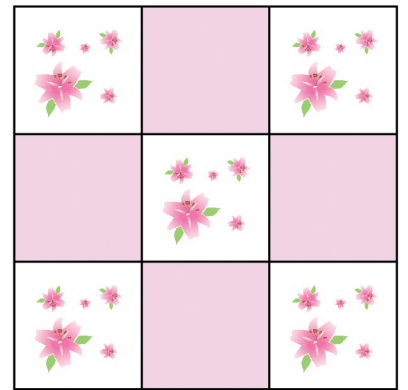

- ลายดอกพกา
สีชมพู
- สีชมพูทับทิม

- ลายดอกราชพฤกษ์
- สีขาวไข่มุก

- ลายดอกกุหลาบสวรรค์
- สีฟ้าไพลิน

- ลายดอกกันเกรา
สีชมพูกุหลาบ
- ลายดอกกันเกรา
สีฟ้าอันดามัน

รูปแบบการติดตั้งฝ้า (Mix & Match)

ลายที่ 1 + 13 + 14

ลายที่ 6 + 7 + 9

ลายที่ 7 + 8

ลายที่ 3 + 5

ลายที่ 2 + 7

ลายที่ 1 + 6

ลายที่ 2 + 12

ลายที่ 3 + 11

ลายที่ 4

ชื่อลายฝ้า

- | | | | |
|------------------------------|-----------------------------|--------------------------------|-------------------------------|
| 1 ลายดอกกลีบลี | 2 ลายดอกชากรุระ | 3 ลายดอกกุหลาบสวรรค์ | 4 ลายดอกราชพฤกษ์ |
| 5 สีฟ้าโพลีน | 6 สีชมพูทับทิม | 7 สีขาวไข่มุก | 8 ลายดอกพญา สีฟ้า |
| 9 ลายดอกพญา สีชมพู | 10 ลายดอกกันเกรา สีขาวมะลิ | 11 ลายดอกกันเกรา สีฟ้าอันดามัน | 12 ลายดอกกันเกรา สีชมพูกุหลาบ |
| 13 ลายทิมเบอร์ สีฟ้าอันดามัน | 14 ลายทิมเบอร์ สีชมพูกุหลาบ | | |