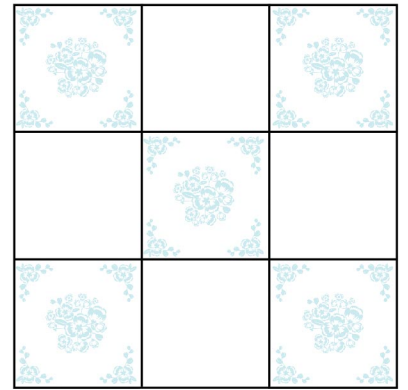

- ลายดอกพกา
สีชมพู
- สีชมพูทับทิม

- ลายดอกราชพฤกษ์
- สีขาวไข่มุก

- ลายดอกกุหลาบสวรรค์
- สีฟ้าไพลิน

- ลายดอกกันเกรา
สีชมพูกุหลาบ
- ลายดอกกันเกรา
สีฟ้าอันดามัน

รูปแบบการติดตั้งฝ้า (Mix & Match)

ลายที่ 1 + 13 + 14

ลายที่ 6 + 7 + 9

ลายที่ 7 + 8

ลายที่ 3 + 5

ลายที่ 2 + 7

ลายที่ 1 + 6

ลายที่ 2 + 12

ลายที่ 3 + 11

ลายที่ 4