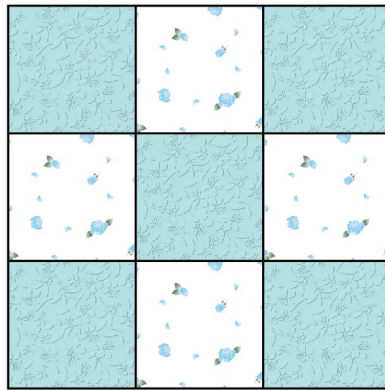

- ลายดอกพกา
สีชมพู
- สีชมพูทับทิม

- ลายดอกราชพฤกษ์
- สีขาวไข่มุก

- ลายดอกกุหลาบสวรรค์
- สีฟ้าไพลิน

- ลายดอกกันเกรา
สีชมพูกุหลาบ
- ลายดอกกันเกรา
สีฟ้าอันดามัน

รูปแบบการติดตั้งฝ้า (Mix & Match)

ลายที่ 1 + 13 + 14

ลายที่ 6 + 7 + 9

ลายที่ 7 + 8

ลายที่ 3 + 5

ลายที่ 2 + 7

ลายที่ 1 + 6

ลายที่ 2 + 12

ลายที่ 3 + 11

ลายที่ 4

ชื่อลายฝ้า

- | | | | |
|------------------------------|-----------------------------|--------------------------------|-------------------------------|
| 1 ลายดอกกลีบลี | 2 ลายดอกชากรุระ | 3 ลายดอกกุหลาบสวรรค์ | 4 ลายดอกราชพฤกษ์ |
| 5 สีฟ้าโพลีน | 6 สีชมพูทับทิม | 7 สีขาวไข่มุก | 8 ลายดอกพญา สีฟ้า |
| 9 ลายดอกพญา สีชมพู | 10 ลายดอกกันเกรา สีขาวมะลิ | 11 ลายดอกกันเกรา สีฟ้าอันดามัน | 12 ลายดอกกันเกรา สีชมพูกุหลาบ |
| 13 ลายทิมเบอร์ สีฟ้าอันดามัน | 14 ลายทิมเบอร์ สีชมพูกุหลาบ | | |