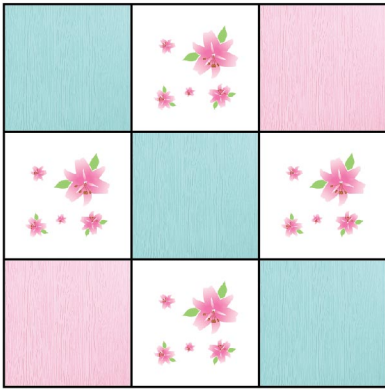

- ลายดอกพกา
สีชมพู
- สีชมพูทับทิม

- ลายดอกราชพฤกษ์
- สีขาวไข่มุก

- ลายดอกกุหลาบสวรรค์
- สีฟ้าไพลิน

- ลายดอกกันเกรา
สีชมพูกุหลาบ
- ลายดอกกันเกรา
สีฟ้าอันดามัน

รูปแบบการติดตั้งฝ้า (Mix & Match)

ลายที่ 1 + 13 + 14

ลายที่ 6 + 7 + 9

ลายที่ 7 + 8

ลายที่ 3 + 5

ลายที่ 2 + 7

ลายที่ 1 + 6

ลายที่ 2 + 12

ลายที่ 3 + 11

ลายที่ 4

ชื่อลายฝ้า

- | | | | |
|------------------------------|-----------------------------|--------------------------------|-------------------------------|
| 1 ลายดอกกลีบลี | 2 ลายดอกชากรุระ | 3 ลายดอกกุหลาบสวรรค์ | 4 ลายดอกราชพฤกษ์ |
| 5 สีฟ้าโพลีน | 6 สีชมพูทับทิม | 7 สีขาวไข่มุก | 8 ลายดอกพญา สีฟ้า |
| 9 ลายดอกพญา สีชมพู | 10 ลายดอกกันเกรา สีขาวมะลิ | 11 ลายดอกกันเกรา สีฟ้าอันดามัน | 12 ลายดอกกันเกรา สีชมพูกุหลาบ |
| 13 ลายทิมเบอร์ สีฟ้าอันดามัน | 14 ลายทิมเบอร์ สีชมพูกุหลาบ | | |