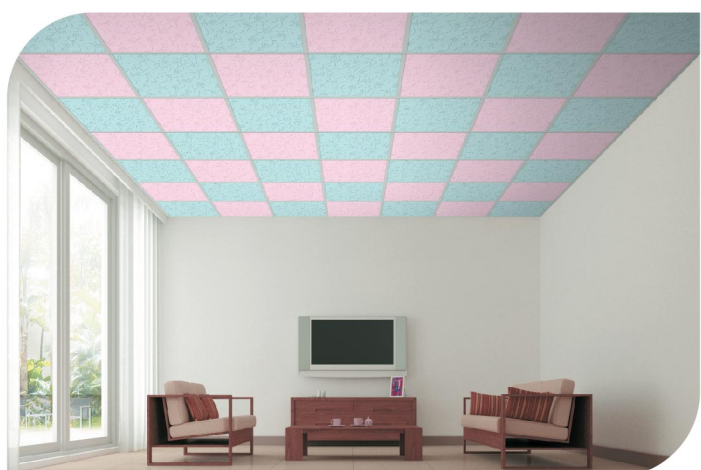

• ลายดอกกันเกรา
สีขาวมะลิ

• ลายดอกกันเกรา
สีฟ้าอันดามัน

• ลายดอกกันเกรา
สีชมพูกุหลาบ

• ลายทิมเบอร์
สีฟ้าอันดามัน

• ลายทิมเบอร์
สีชมพูกุหลาบ

คุณสมบัติพิเศษของฝ้าสมาร์ทบอร์ด เอสซีจี รุ่น ซูเปอร์สมาร์ท

- **สวย** ด้วยลวดลายที่หลากหลาย สีสดใสสวยงาม ดีไซน์ทันสมัย
- **ทนทาน ใช้งานได้ยาวนาน** เพราะแข็งแรง ไม่หักง่าย ทนน้ำ ทนชื้น
- **ปลวกไม่กิน** ด้วยเนื้อวัสดุไฟเบอร์ซีเมนต์
- **ทำความสะอาดง่าย** เช็ดคราบสกปรกและของเหลวได้ง่ายด้วยวัสดุที่ทนน้ำ
- **บ้านเย็นขึ้น** เพราะค่านำความร้อนต่ำถึง 0.084 วัตต์/ม.^๒ C ตามมาตรฐานการทดสอบ ASTM C117

- ลายดอกพกา
สีชมพู
- สีชมพูทับทิม

- ลายดอกราชพฤกษ์
- สีขาวไข่มุก

- ลายดอกกุหลาบสวรรค์
- สีฟ้าไพลิน

- ลายดอกกันเกรา
สีชมพูกุหลาบ
- ลายดอกกันเกรา
สีฟ้าอันดามัน

รูปแบบการติดตั้งฝ้า (Mix & Match)

ลายที่ 1 + 13 + 14