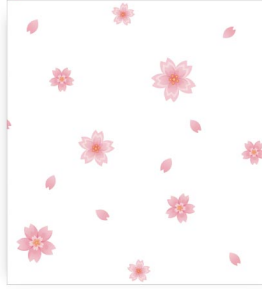

ฝ้าสมาร์ทบอร์ด เอสซีจี รุ่น ซูเปอร์สมาร์ท

ขนาด 60x60x0.4 ซม.

สวย ทน คุ่มค่า

ทนทาน ทนน้ำ ทนชื้น

แบบลามิเนต (Laminated Board)

• ลายดอกลิลลี่

• ลายดอกซากุระ

• ลายดอกกุหลาบสวรรค์

• ลายดอกราชพฤกษ์

• สีฟ้าไพลิน

• สีชมพูทับทิม

• สีขาวโขนุก

แบบพิมพ์ลาย (Screening Board)

• ลายดอกพกา สีฟ้า

• ลายดอกพกา สีชมพู

แบบลายบุ (Embossing Board)