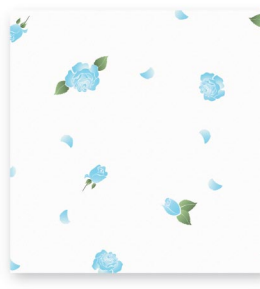

ฝ้าสมาร์ทบอร์ด เอสซีจี รุ่น ซูเปอร์สมาร์ท

ขนาด 60x60x0.4 ซม.

สวย ทน คุ่มค่า

ทนทาน ทนน้ำ ทนชื้น

แบบลามิเนต (Laminated Board)

• ลายดอกลิลลี่

• ลายดอกซากุระ

• ลายดอกกุหลาบสวรรค์