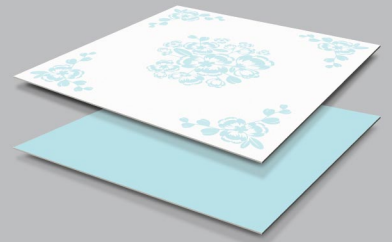

ฝ้าสมาร์ทบอร์ด เอสซีจี รุ่น ซูเปอร์สมาร์ท

ขนาด 60x60x0.4 ซม.

สวย ทน คุ่มค่า

ทนทาน ทนน้ำ ทนชื้น

แบบลามิเนต (Laminated Board)

• ลายดอกลิลลี่

• ลายดอกซากุระ

• ลายดอกกุหลาบสวรรค์

• ลายดอกราชพฤกษ์

• สีฟ้าไพลิน

• สีชมพูทับทิม

• สีขาวโขนุก

แบบพิมพ์ลาย (Screening Board)

• ลายดอกพกา สีฟ้า

• ลายดอกพกา สีชมพู

แบบลายบุ (Embossing Board)

• ลายดอกกันเกรา
สีขาวมะลิ

• ลายดอกกันเกรา
สีฟ้าอันดามัน

• ลายดอกกันเกรา
สีชมพูกุหลาบ

• ลายทิมเบอร์
สีฟ้าอันดามัน

• ลายทิมเบอร์
สีชมพูกุหลาบ

คุณสมบัติพิเศษของฝ้าสมาร์ทบอร์ด เอสซีจี รุ่น ซูเปอร์สมาร์ท

- **สวย** ด้วยลวดลายที่หลากหลาย สีสดใสสวยงาม ดีไซน์ทันสมัย
- **ทนทาน ใช้งานได้ยาวนาน** เพราะแข็งแรง ไม่หักง่าย ทนน้ำ ทนชื้น
- **ปลวกไม่กิน** ด้วยเนื้อวัสดุไฟเบอร์ซีเมนต์
- **ทำความสะอาดง่าย** เช็ดคราบสกปรกและของเหลวได้ง่ายด้วยวัสดุที่ทนน้ำ
- **บ้านเย็นขึ้น** เพราะค่านำความร้อนต่ำถึง 0.084 วัตต์/ม.^๒ C ตามมาตรฐานการทดสอบ ASTM C117

1 กล่อง
URR จู
10 แผ่น

การใช้งาน และรายละเอียดผลิตภัณฑ์

ลักษณะการใช้งาน	ความหนา (มม.)	กว้าง x ยาว (ซม.)	การติดตั้ง	น้ำหนัก (กก./แผ่น)	พื้นที่ใช้งานต่อแผ่น (ตร.ม.)
ฝ้าภายใน	4	60 x 60	ที-บาร์	2.20	0.36

ตัวอย่างการใช้งาน