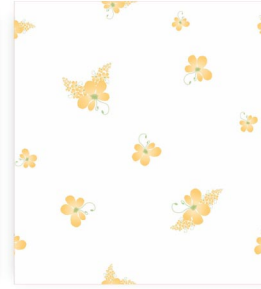

ฝ้าสมาร์ทบอร์ด เอสซีจี รุ่น ซูเปอร์สมาร์ท

ขนาด 60x60x0.4 ซม.

สวย ทน คุ่มค่า

ทนทาน ทนน้ำ ทนชื้น

แบบลามิเนต (Laminated Board)

• ลายดอกลิลลี่

• ลายดอกซากุระ

• ลายดอกกุหลาบสวรรค์

• ลายดอกราชพฤกษ์

• สีฟ้าไพลิน

• สีชมพูทับทิม

• สีขาวโขนุก

แบบพิมพ์ลาย (Screening Board)

• ลายดอกพกา สีฟ้า

• ลายดอกพกา สีชมพู

แบบลายบุ (Embossing Board)