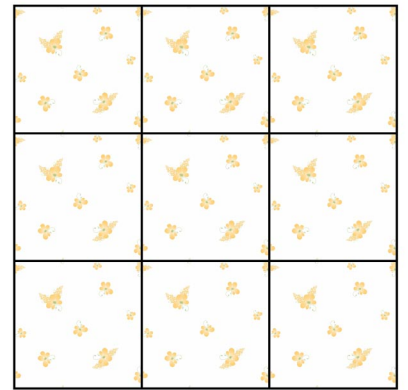

- ลายดอกพกา
สีชมพู
- สีชมพูทับทิม

- ลายดอกราชพฤกษ์
- สีขาวไข่มุก

- ลายดอกกุหลาบสวรรค์
- สีฟ้าไพลิน

- ลายดอกกันเกรา
สีชมพูกุหลาบ
- ลายดอกกันเกรา
สีฟ้าอันดามัน

รูปแบบการติดตั้งฝ้า (Mix & Match)

ลายที่ 1 + 13 + 14

ลายที่ 6 + 7 + 9

ลายที่ 7 + 8

ลายที่ 3 + 5

ลายที่ 2 + 7

ลายที่ 1 + 6

ลายที่ 2 + 12

ลายที่ 3 + 11

ลายที่ 4

ชื่อลายฝ้า

- | | | | |
|------------------------------|-----------------------------|--------------------------------|-------------------------------|
| 1 ลายดอกกลีบลี | 2 ลายดอกชากรุระ | 3 ลายดอกกุหลาบสวรรค์ | 4 ลายดอกราชพฤกษ์ |
| 5 สีฟ้าโพลีน | 6 สีชมพูทับทิม | 7 สีขาวไข่มุก | 8 ลายดอกพญา สีฟ้า |
| 9 ลายดอกพญา สีชมพู | 10 ลายดอกกันเกรา สีขาวมะลิ | 11 ลายดอกกันเกรา สีฟ้าอันดามัน | 12 ลายดอกกันเกรา สีชมพูกุหลาบ |
| 13 ลายทิมเบอร์ สีฟ้าอันดามัน | 14 ลายทิมเบอร์ สีชมพูกุหลาบ | | |