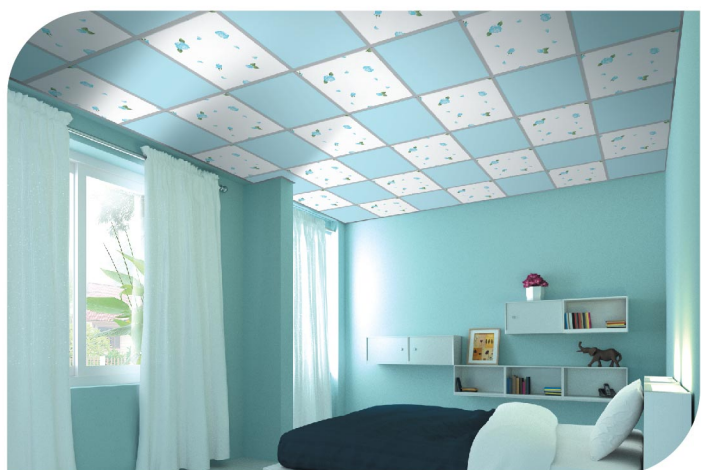

- ลายดอกกุหลาบสวรรค์
- สีฟ้าไพลิน