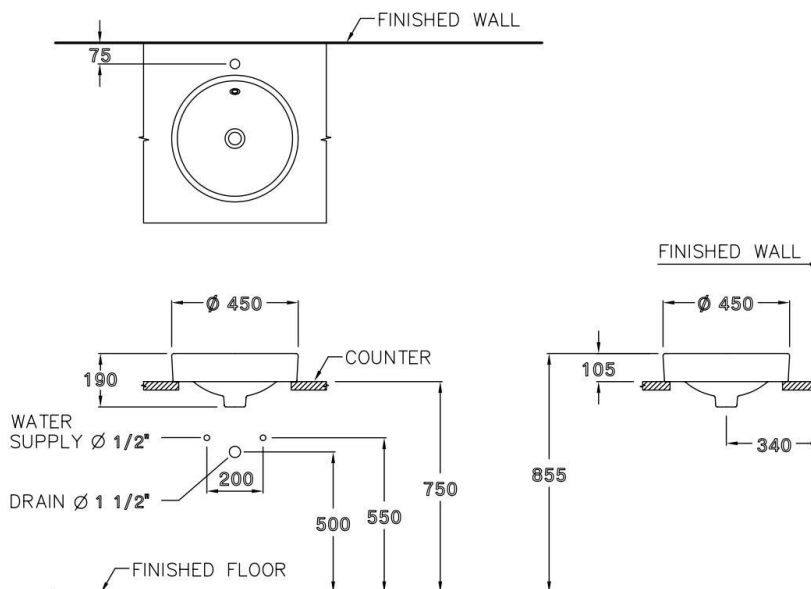

ลักษณะสินค้า

- มาตรฐาน : มอก. 791-2544
- อ่างล้างหน้า : วางบนเคาน์เตอร์
- ขนาด : 450 x 450 x 190 มม.
- มาตรฐานรูก๊อก : ไม่มีรูก๊อก

Selling Point

- Free standing decorative basin enhances attraction in any point of home.
- Hygiene. Less stain and easy to clean.

Product descriptions

- Standard : TIS 791 - 2544
- Basin : Above counter
- Size : 450 x 450 x 190 mm.
- Standard faucet hole : No faucet hole

สินค้าในชุด ประกอบด้วย Consist of

อ่างล้างหน้า	Basin	: C00027	ฝาดรอมรน้ำล้น	Overflow Cover	: C98431
ขาตั้งอ่างล้างหน้า	Pedestal	: -	อุปกรณ์ติดตั้งและน๊อตยึด	Fixing Set	: -
ขาอ่างชนิดแขวน	Cover	: -	อุปกรณ์ติดตั้งพร้อมราวเหล็ก	Towel Bar	: -
สแตนเลสครอบท่อน้ำทิ้ง	Stainless Trap Cover	: -	แผ่นเซรามิค	Drain Cover	: -

Dimension ware	Dimension pack.	Unit
450 x 450 x 190	460 x460 x210	mm.
Net whight	Gross whight	Unit
9.00	10.50	kg.

สอบถามรายละเอียดเพิ่มเติมได้ที่

บริษัทสยามซานิทารีแวร์อินดัสทรี จำกัด
36/11 ถ.วิภาวดีรังสิต แขวงสนามบดิน เขตดอนเมือง กรุงเทพฯ 10210
โทร. 0-2973-5040-54 โทรสาร. 0-2973-3470-4
COTTO Call Center โทร. 0-2521-7777
รายละเอียดที่ระบุไว้ในเอกสารนี้ บริษัทอาจเปลี่ยนแปลงได้ตามความเหมาะสม โดยไม่ต้องแจ้งล่วงหน้า